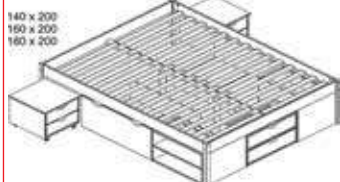

Dvojlôžko KLASA 8802

140 × 200 cm

- masív borovica lak
- praktické úložné priestory
- cena vrátane roštu (drevené latky)
- výška bočnice 45 cm, výška roštu 38 cm

rozmery (š/h/v): 209×147×45 cm

~~698,00 €~~

431,50 €

Dvojlôžko KLASA 8802B

140 × 200 cm

- masív borovica biely lak
- praktické úložné priestory
- cena vrátane roštu (drevené latky)
- výška bočnice 45 cm, výška roštu 38 mm

rozmery (š/h/v): 209×147×45 cm

~~764,50 €~~

545,50 €

44,5 cm

cena vrátane roštu a nočných stolíkov

8803 dvojlôžko KLASA, 160 × 200 cm

- masív borovica lak
- 8803B masív borovica bielylak **588,50 €**
- praktické úložné priestory, výška bočnice 45 cm, výška roštu 38 cm
- cena vrátane roštu (drevené latky) a nočných stolíkov, bez matraca

rozmery (š/h/v): 209×167×45 cm

~~784,00 €~~

471,00 €

8804 dvojlôžko KLASA, 180 × 200 cm

- masív borovica lak
- 8804B masív borovica biely lak **588,50 €**
- cena vrátane roštu (drevené latky) a nočných stolíkov
- praktické úložné priestory
- výška bočnice 45 cm, výška roštu 38 cm
- bez matraca

rozmery (š/h/v): 209×187×45 cm

~~784,00 €~~

478,50 €