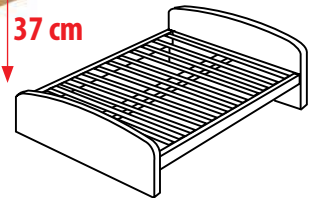

## Dvojlôžko 341B - biela

- pre matrac 160 × 200 cm
- rozmery (š/h/v): 204×168×66 cm**

~~168,50 €~~  
**86,50 €**

## Jednôložko 343B - biela

- 343A prevedenie buk **71,00 €**
  - pre matrac 90 × 200
  - cena bez roštu, výška bočnice 37 cm
- rozmery (š/h/v): 204×98×66 cm**

~~110,00 €~~  
**67,00 €**