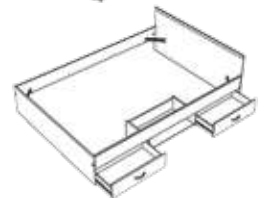

2058L24T Dvojlôžko ALFA, 140 × 200 cm

- farebné prevedenie wenge
- 2 úložné zásuvky s kovovými pojazdami sú v cene
- matrac a rošt nie su v cene
- nutné použiť samonosný rošt v ráme 140 × 200 cm (7867)

rozмеры (š/h/v): 203×146×59 cm

~~223,50 €~~
114,00 €