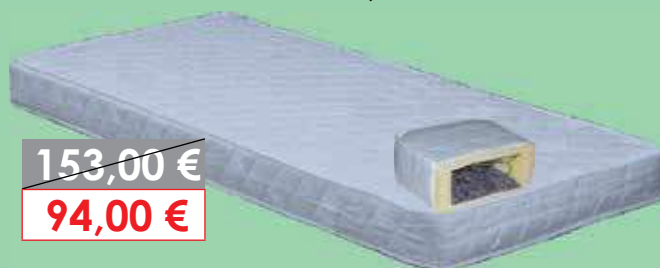

~~153,00 €~~

94,00 €

Matrac pružinový

- pružinové jadro, pevný potah
- priedušná separačná vrstva a penový plášť
- zimná/letná strana

- odporúčaná nosnosť do 110 kg

rozmery M12 (š/h/v): 90×200×16 cm **94,00 €**

rozmery M13 (š/h/v): 160×200×16 cm **180,50 €**

Matrac s potahom IDEA COMFORT

- jadro matraca zo studenej peny
- snímateľný potah na zips, možno prať do 60 °C
- vhodný pre všetky typy roštov
- odporúčaná nosnosť: do 110 kg
- použitie matraca: na pevný alebo lamelový rošt

rozmery M14 (š/h/v): 90×200×14 cm **137,50 €**

rozmery M15 (š/h/v): 160×200×14 cm **227,50 €**