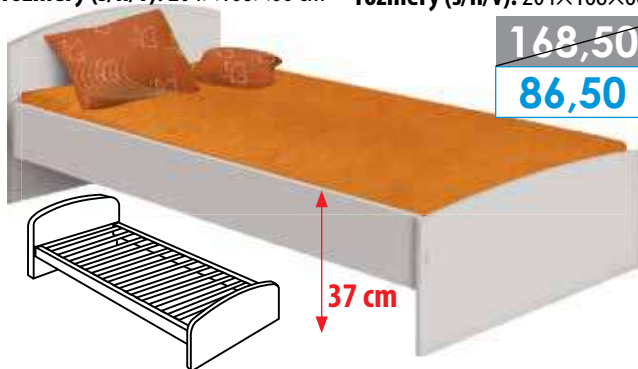

Dvojlôžko 341B - biela

1. pre matrac 160 × 200 cm
2. **rozmery (š/h/v): 204×168×66 cm**

~~168,50 €~~
86,50 €

Jednôložko 343B - biela

1. 343A prevedenie buk **71,00 €**
   - pre matrac 90 × 200
   - cena bez roštu, výška bočnice 37 cm
2. **rozmery (š/h/v): 204×98×66 cm**

~~110,00 €~~
67,00 €