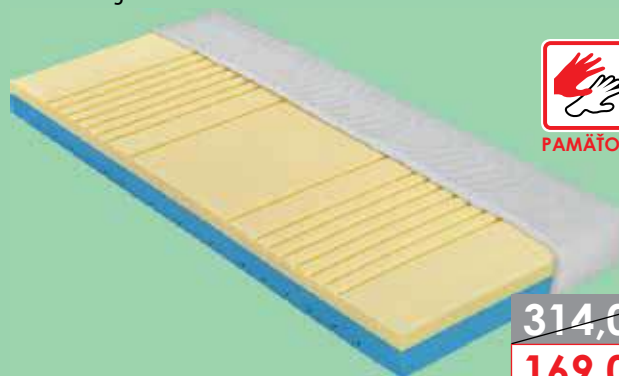

### Matrac IDEA PARTNER

- jadro matraca zo studenej peny
- sedem anatomických zón po oboch stranách

- vhodný pre alergikov

- potah možno prať na 60 °C

- obojstranný matrac, tvrdá (biela časť), zelená (mäkká časť)

- odporúčaná nosnosť do 130 kg

rozmery M30 (š/h/v): 80×200×20 cm **118,00 €**

rozmery M26 (š/h/v): 90×200×20 cm **118,00 €**

rozmery M19 (š/h/v): 140×200×20 cm **196,50 €**

rozmery M27 (š/h/v): 160×200×20 cm **216,00 €**

### Matrac IDEA EXCELLENT

- matrac so zónami z profilovanej peny - lenivá pena
- reaguje na teplotu a mení svoju tuhosť
- nosná časť z priečne rezaných zón peny Flexifoam
- potah s výťažkami z Aloe Vera sa skladá z dvoch častí
- potah je možné prať do 60 °C, odporúčaná nosnosť do 130 kg

rozmery M28 (š/h/v): 90×200×16 cm **169,00 €**

rozmery M29 (š/h/v): 160×200×16 cm **306,00 €**

PAMÄŤOVÁ PENA

~~314,00 €~~

**169,00 €**

~~23,50 €~~

**12,00 €**