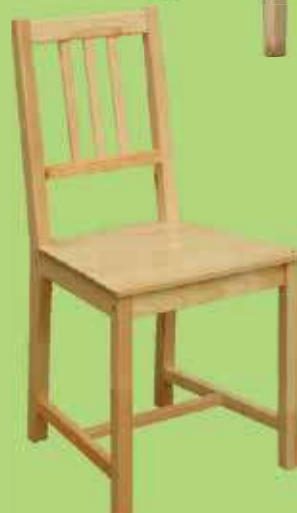

~~117,50 €~~
63,00 €

Stolička 8868

- masív borovica lak
- polstrovaná
- výška sedu 47 cm
rozmery (š/h/v): 42×42×92 cm

~~70,50 €~~
39,50 €

Stolička 866

- masív borovica lak
- výška sedu 45 cm
rozmery (š/h/v): 41×42×91 cm

~~55,00 €~~
35,50 €

Stolička STELA 869

- masív smrek lak **23,50 €**

Stolička STELA 769

- masív smrek nelak

- výška sedu 45 cm

rozmery (š/h/v):

42×42×92 cm

~~39,00 €~~
22,00 €

STOLIČKY - rôzne materiály

www.bombanabytok.sk

Stolička GIORNO 3064

- masív buk lak 43,50 €
- poťah z mikrovlákna, tmavo hnedá
- výška sedu 50 cm

rozmery (š/h/v): 44×47×95 cm

Stolička TRAMONTO 3065

- masív buk lak 59,00 €
- poťah z mikrovlákna, svetlo hnedá
- výška sedu 49 cm

rozmery (š/h/v): 46×56×99 cm

Stolička OLLI 3066

- masív buk lak 51,00 €
- poťah z mikrovlákna, tmavo hnedá
- výška sedu 48 cm