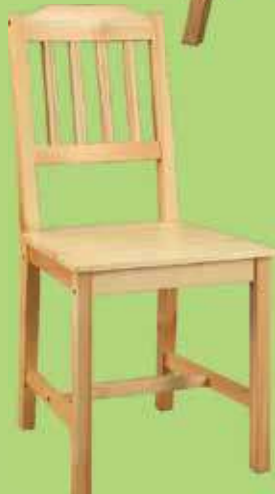

Stolička 4843

- masív dub olejovaný morený
- polstrovaná, výška sedu 45 cm
rozmery (š/h/v): 44×44×93 cm

~~133,00 €~~
67,00 €

Stolička 4842

- masív dub olejovaný morený
- výška sedu 45 cm
rozmery (š/h/v): 44×44×92 cm

~~117,50 €~~
63,00 €

Stolička 8868

- masív borovica lak
- polstrovaná
- výška sedu 47 cm
rozmery (š/h/v): 42×42×92 cm

~~70,50 €~~
39,50 €

Stolička 866

- masív borovica lak
- výška sedu 45 cm
rozmery (š/h/v): 41×42×91 cm

~~55,00 €~~
35,50 €

Stolička STELA 869

- masív smrek lak **23,50 €**

Stolička STELA 769

- masív smrek nelak

- výška sedu 45 cm

rozmery (š/h/v):

42×42×92 cm

~~39,00 €~~
22,00 €

STOLIČKY - rôzne materiály

www.bombanabytok.sk

Stolička GIORNO 3064

- masív buk lak 43,50 €
- poťah z mikrovlákna, tmavo hnedá
- výška sedu 50 cm

rozmery (š/h/v): 44×47×95 cm

Stolička TRAMONTO 3065