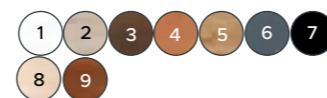

Farba dreva:

1 (biela), 2 (sonoma), 3 (buk prírodný),  
4 (dub grandson), 5 (orech), 6 (grafit), 7 (čierna).

Farebné prevedenie potáhovej látky:

stôl **OSLO 5** stolička **MILANO 2**

Stôl: plát laminat (hr. 32 mm),  
nohy bukový masív

Farba dreva:

1 (biela), 2 (sonoma), 3 (orech), 4 (jelsa),  
5 (gstan), 6 (venge), 7 (čierna).

stôl **OSLO 5 +** stolička **HUGO 2**

Stôl: plát laminat, nohy bukový masív  
Stolička: bukový masív

**499 €**

Farebné prevedenie potáhovej látky:

stôl **ALBA 1** stolička **BOSS 10**

Stôl: plát laminat (hr. 32 mm),  
nohy bukový masív

**114 €**

Rozmer:  
v/š/d/: 76/80/120-150 cm

Farba dreva:

1 (biela), 2 (sonoma), 3 (orech), 4 (jelsa),  
5 (gstan), 6 (venge), 7 (grafit), 8 (dub grandson)

**37 €**

Rozmer:  
v/š/d/: 94/43/40 cm

Farba dreva:

1 (biela), 2 (sonoma), 3 (orech), 4 (jelsa),  
5 (dub grandson), 6 (grafit), 7 (čierna),  
8 (buk prírodný), 9 (gaštan).

Farba potáhovej látky pre MILANO 2 je rovnaká ako pre HUGO 2 a HUGO 5.