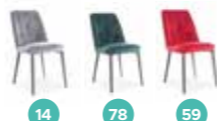

Rozmery:  
 H 100 cm H 47 cm A 75 cm H 89-160 cm

farba: šedá

**269 €**

Rozmery:  
 88-160 cm H 64 cm A 47 cm H 102 cm

farba: šedá

**PEGAS**

Polohovacie kreslo

Rozmery:

## stôl SIRIUS

189 €

Rozkladací stôl pre 8 osôb  
(80x120/160 cm)

laminát farby:  
dub votan/biely mat  
betón/biely mat

Stolička ALAN

Rozmery: 76 cm 80 cm 120-160 cm

## stoličky DURAN

Stolička: látka – aksamit  
BLUVEL, kov – čierna matná

76 €

Operadlo na stoličke  
je zo zadnej strany  
prešivané.

Rozmery: 86 cm 48 cm 46 cm 46 cm

## stoličky CHIC

Stolička: látka – sivá, látka (144),  
kov – čierna matná

55 €

Rozmery: 89 cm 49 cm 51 cm 44 cm