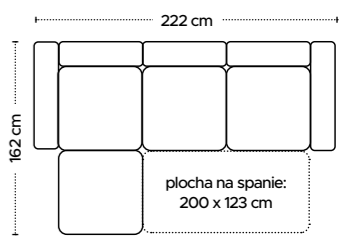

Potáhová látka: **BAHAMA**

Potáhová látka: **SORO**

ELBA, GRECO I, GRECO II
látky na výber:

Potáhová látka: **BAHAMA**

PIANO

š/v/h: 270/70-87/106 (233) cm

955 €

prave prevedenie

Potahová látka: **PRIMO**

440 €

PINKO

š/v/h: 222/87/162 cm

prevedenie univerzálne

Potahová látka: **MONOLITH**

Drevené nohy v prevedení:

buk prírodný

357 €

DENIS

š/v/h: 205/95/82 cm

Potahová látka: **ASTON NEW**

359 €

ALANO

š/v/h: 195/80/96 cm

MALIBU