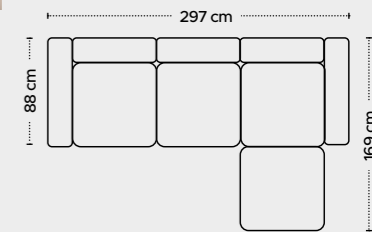

ALDO

š/v/h: 254/84-99/101 (211) cm

880 €

1090 €

MONTE CARLO

š/v/h: 297/103/88 (169) cm

ľavé prevedenie

Potahová látka:
ASTON NEW

pravé prevedenie

Dizajnová sedačka akoby visiaca v priestore, štíhle sedadlá sú opticky v rovnováhe s vysokými opierkami chrbta a zárukou komfortného sedenia.

Vankúš so
silikónovou výplňou:

45x45 cm – 20 €
35x50 cm – 20 €
60x60 cm – 30 €

PRESTIGE

š/v/h: 265/89/225 cm

895 €

pravé prevedenie

Drevené nohy v prevedení:

buk prírodný

rustikál

hnedá

venge

Potahová látka:
ASTON NEW

796 €

MANILA

š/v/h: 315/78-87/106 (212) cm

ľavé prevedenie

Akcent dreva podčiarkuje horizontálne línie a moderný tvar.

Taburetka
š/v/h: 106/44/78 cm

189 €