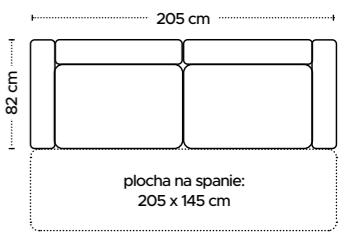

Potahová látka: **ASTON NEW**

359 €

ALANO

š/v/h: 195/80/96 cm