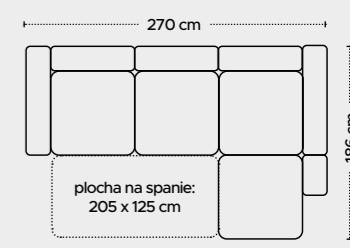

1-sedačka
ľavá s bokom
(**IERLI.O.BK**)

š/v/h: 107/83-102/111 cm

349 €

1-sedačka
pravá s bokom
(**IERRE.O.BK**)

š/v/h: 107/83-102/111 cm

349 €

1-sedačka
bez bokov
(**IER**)

š/v/h: 71/83-102/111 cm

hnedá

venge

Potahová látka:
ASTON NEW**796 €****MANILA**

š/v/h: 315/78-87/106 (212) cm

ľavé prevedenie

Akcent dreva podčiarkuje horizontálne línie a moderný tvar.

Taburetka
š/v/h: 106/44/78 cm**189 €**

MAKROS I

š/v/h: 270/86/205 cm

699 €

766 €

ELBA

š/v/h: 270/93/186 cm

ľavé prevedenie

pravé prevedenie

ľavé prevedenie

pravé prevedenie

MAKROS II

š/v/h: 260/84/197 cm

699 €

1390 €

GRECO II

š/v/h: 356/86-100/194 (230) cm

ľavé prevedenie