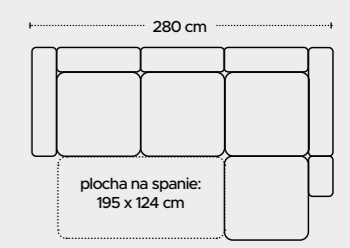

pravé prevedenie

MAKROS II

š/v/h: 260/84/197 cm

699 €

1390 €

GRECO II

š/v/h: 356/86-100/194 (230) cm

ľavé prevedenie

pravé prevedenie

ľavé prevedenie

GRECO I

š/v/h: 280/86-100/230 cm

990 €

pravé prevedenie

Potáhová látka: **SORO**

MAKROS I, MAKROS II
látky na výber:

Potáhová látka: **BAHAMA**

Potáhová látka: **SORO**

ELBA, GRECO I, GRECO II
látky na výber:

Potáhová látka: **BAHAMA**

PIANO

š/v/h: 270/70-87/106 (233) cm

955 €

prave prevedenie