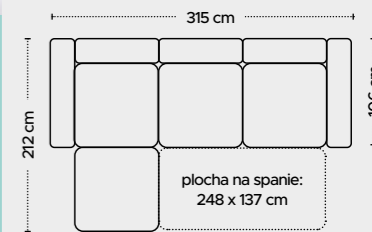

1-sedačka
ľavá s bokom
(**IERLI.O.BK**)

š/v/h: 107/83-102/111 cm

349 €

1-sedačka
pravá s bokom
(**IERRE.O.BK**)

š/v/h: 107/83-102/111 cm

349 €

1-sedačka
bez bokov
(**IER**)

š/v/h: 71/83-102/111 cm

hnedá

venge

Potahová látka:
ASTON NEW**796 €****MANILA**

š/v/h: 315/78-87/106 (212) cm

ľavé prevedenie

Akcent dreva podčiarkuje horizontálne línie a moderný tvar.

Taburetka
š/v/h: 106/44/78 cm**189 €**

MAKROS I

š/v/h: 270/86/205 cm

699 €

766 €

ELBA

š/v/h: 270/93/186 cm

ľavé prevedenie

pravé prevedenie

ľavé prevedenie

pravé prevedenie

MAKROS II

š/v/h: 260/84/197 cm

699 €

1390 €

GRECO II

š/v/h: 356/86-100/194 (230) cm

ľavé prevedenie