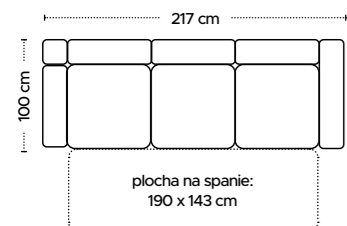

š/v/h: 277/70-89/203 cm

690 €

lavé prevedenie

Potahová látka: **ASTON NEW**

Potahová látka: **SAVANA+SAVANO KARO**

KOSTA

š/v/h: 217/94/100 cm

397 €

90

34 €
Polica (...01)
š/v/h: 150/24/25 cm

266 €
Knižnica 3 dverová
1 zásuvka (...42)
š/v/h: 85/148/40 cm

300 €
Knižnica 2 dverová
1 zásuvka (...48)
š/v/h: 154/133/40 cm

230 €
TV komoda 2 dverová
2 zásuvky (...41)
š/v/h: 154/68/45 cm