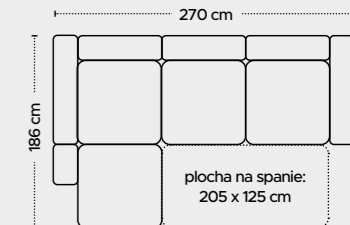

1-sedačka
ľavá s bokom
(**IERLI.O.BK**)

š/v/h: 107/83-102/111 cm

349 €

1-sedačka
pravá s bokom
(**IERRE.O.BK**)

š/v/h: 107/83-102/111 cm

349 €

1-sedačka
bez bokov
(**IER**)

š/v/h: 71/83-102/111 cm

hnedá

venge

Potahová látka:
ASTON NEW**796 €****MANILA**

š/v/h: 315/78-87/106 (212) cm

ľavé prevedenie

Akcent dreva podčiarkuje horizontálne línie a moderný tvar.

Taburetka
š/v/h: 106/44/78 cm**189 €**

MAKROS I

š/v/h: 270/86/205 cm

699 €

766 €

ELBA

š/v/h: 270/93/186 cm

ľavé prevedenie

pravé prevedenie

ľavé prevedenie

pravé prevedenie

MAKROS II

š/v/h: 260/84/197 cm

699 €

1390 €

GRECO II

š/v/h: 356/86-100/194 (230) cm

ľavé prevedenie