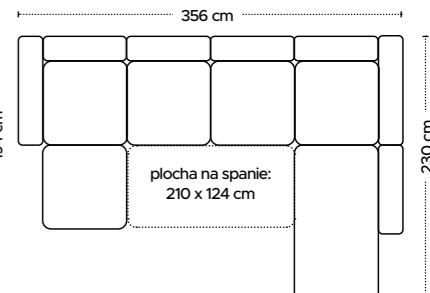

hnedá

venge

Potahová látka:
ASTON NEW**796 €****MANILA**

š/v/h: 315/78-87/106 (212) cm

ľavé prevedenie

Akcent dreva podčiarkuje horizontálne línie a moderný tvar.

Taburetka
š/v/h: 106/44/78 cm**189 €**

MAKROS I

š/v/h: 270/86/205 cm

699 €

766 €

ELBA

š/v/h: 270/93/186 cm

ľavé prevedenie

pravé prevedenie

ľavé prevedenie

pravé prevedenie

MAKROS II

š/v/h: 260/84/197 cm

699 €

1390 €

GRECO II

š/v/h: 356/86-100/194 (230) cm

ľavé prevedenie

pravé prevedenie

ľavé prevedenie

GRECO I

š/v/h: 280/86-100/230 cm

990 €

pravé prevedenie

Potáhová látka: **SORO**

MAKROS I, MAKROS II
látky na výber: