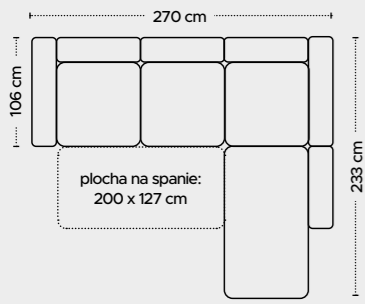

pravé prevedenie

MAKROS II

š/v/h: 260/84/197 cm

699 €

1390 €

GRECO II

š/v/h: 356/86-100/194 (230) cm

ľavé prevedenie

pravé prevedenie

ľavé prevedenie

GRECO I

š/v/h: 280/86-100/230 cm

990 €

pravé prevedenie

Potáhová látka: **SORO**

MAKROS I, MAKROS II
látky na výber:

Potáhová látka: **BAHAMA**

Potáhová látka: **SORO**

ELBA, GRECO I, GRECO II
látky na výber:

Potáhová látka: **BAHAMA**

PIANO

š/v/h: 270/70-87/106 (233) cm

955 €

prave prevedenie