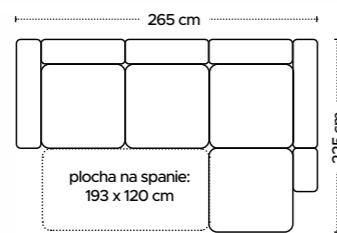

pravé prevedenie