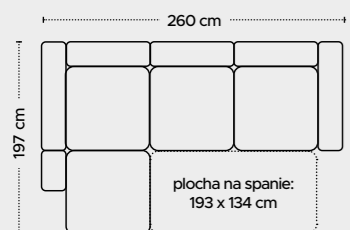

hnedá

venge

Potahová látka:
ASTON NEW**796 €****MANILA**

š/v/h: 315/78-87/106 (212) cm

ľavé prevedenie

Akcent dreva podčiarkuje horizontálne línie a moderný tvar.

Taburetka
š/v/h: 106/44/78 cm**189 €**

MAKROS I

š/v/h: 270/86/205 cm

699 €

766 €

ELBA

š/v/h: 270/93/186 cm

ľavé prevedenie

pravé prevedenie

ľavé prevedenie

pravé prevedenie

MAKROS II

š/v/h: 260/84/197 cm

699 €

1390 €

GRECO II

š/v/h: 356/86-100/194 (230) cm

ľavé prevedenie

pravé prevedenie

ľavé prevedenie

GRECO I

š/v/h: 280/86-100/230 cm

990 €

pravé prevedenie

Potáhová látka: **SORO**

MAKROS I, MAKROS II
látky na výber: