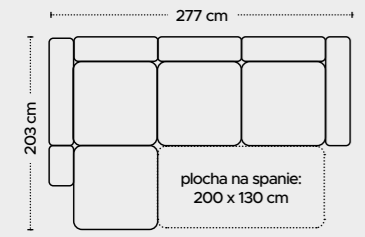

357 €

DENIS

š/v/h: 205/95/82 cm

Potahová látka: **ASTON NEW**

359 €

ALANO

š/v/h: 195/80/96 cm

MALIBU

š/v/h: 277/70-89/203 cm

690 €

lavé prevedenie

Potahová látka: **ASTON NEW**

Potahová látka: **SAVANA+SAVANO KARO**

KOSTA

š/v/h: 217/94/100 cm

397 €