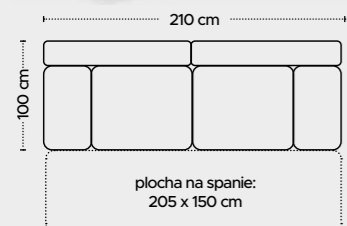

MARTINA

š/v/h: 210/74-86/100 cm

474 €

Potahová látka: **BERGAMO**