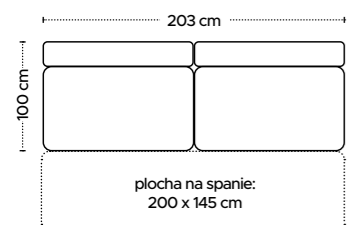

Potahová látka: **SORO**