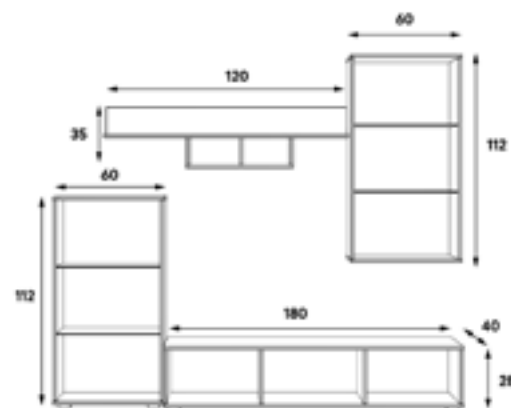

Je v modernom a v elegantnom štýle, ktorá vynikne v každej obývačke. Televízny stolík RTV výhodu poschodového tvaru. Vďaka tomu môžeme tento diel umiestniť aj iným dielom nábytku.