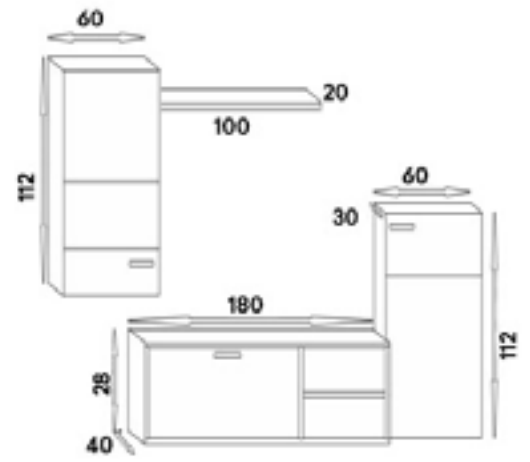

Kama

Katalóg výrobkov 2020/21

Je v modernom a v elegantnom štýle, ktorá vynikne v každej obývačke. Televízny stolík RTV výhodu poschodového tvaru. Vďaka tomu môžeme tento diel umiestniť aj iným dielom nábytku.