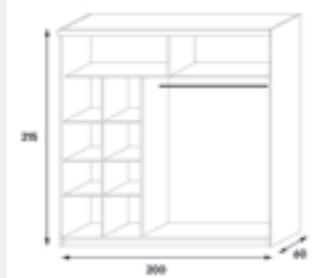

Salsa

Bila mat

Bila potysk

Rozmery presklenej skrinky :
112 cm x 60 cm x 30 cm

Rozmery skrinky RTV :
28 cm x 180 cm x 40 cm

Rozmery police:
16 cm x 102 cm x 17 cm

~~229,-~~ Dub sonoma

154 €

Louis 02

200 x 215 x 60 cm

Biely

Dub Sonoma

Dub Riviera

Trufla
~~599,-~~
461 €

Skriňa je charakterizovaná s vysokou funkčnosťou a úložným priestorom. Priestrannosť vo vnútri skrine Vám umožnia praktické police a vešiakové tyče.

Trufla
~~559,-~~
467 €

Louis 06

200 x 215 x 60 cm

Biely

Dub Sonoma

Dub Riviera

Skriňa je charakterizovaná s vysokou funkčnosťou a úložným priestorom. Priestrannosť vo vnútri skrine Vám umožnia praktické police a vešiaková tyč.