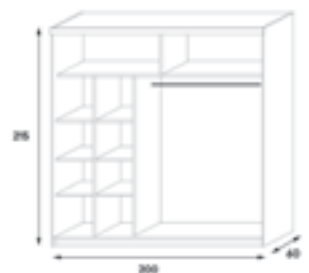

Salsa

Bila mat

Bila potysk

Rozmery presklenej skrinky :
112 cm x 60 cm x 30 cm

Rozmery skrinky RTV :
28 cm x 180 cm x 40 cm

Rozmery police:
16 cm x 102 cm x 17 cm

~~229,-~~ Dub sonoma

154 €

Louis 02

200 x 215 x 60 cm

Biely

Dub Sonoma

Dub Riviera

Trufla
~~599,-~~
461 €

Skriňa je charakterizovaná s vysokou funkčnosťou a úložným priestorom. Priestrannosť vo vnútri skrine Vám umožnia praktické police a vešiakové tyče.

Trufla
~~559,-~~
467 €

Louis 06

200 x 215 x 60 cm

Biely

Dub Sonoma

Dub Riviera

Skriňa je charakterizovaná s vysokou funkčnosťou a úložným priestorom. Priestrannosť vo vnútri skrine Vám umožnia praktické police a vešiaková tyč.