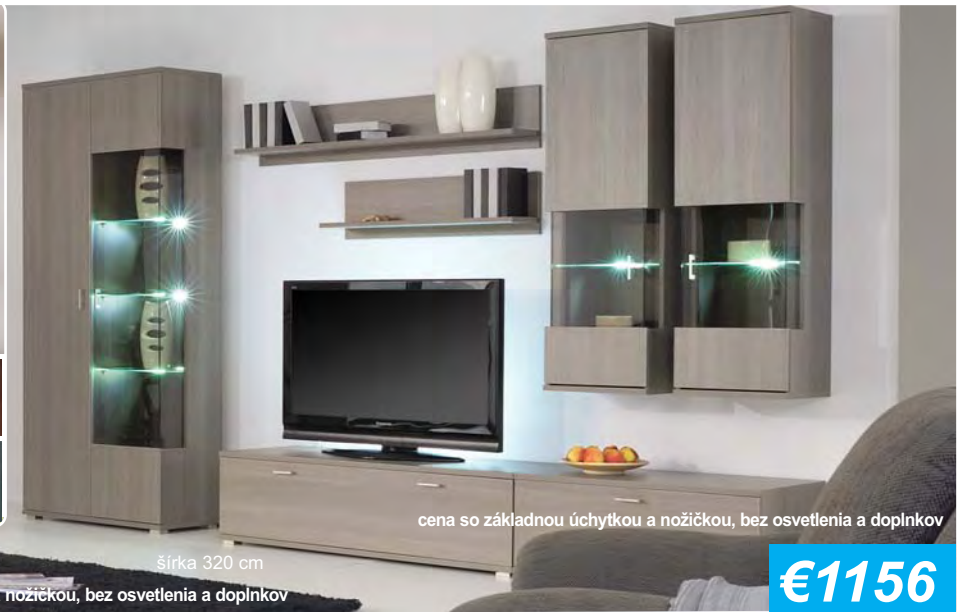

šírka 320 cm

cena so základnou úchytkou a nožičkou, bez osvetlenia a doplnkov

€1156

€1025 **PARIS TYP 01**
PARIS - široká variabilita modulov a dekorov.

dub star   bardolino čoko   bardolino brown

PARIS „38” TYP 01
PARIS „38” - široká variabilita modulov a dekorov.

black   bardolino čoko   dub star