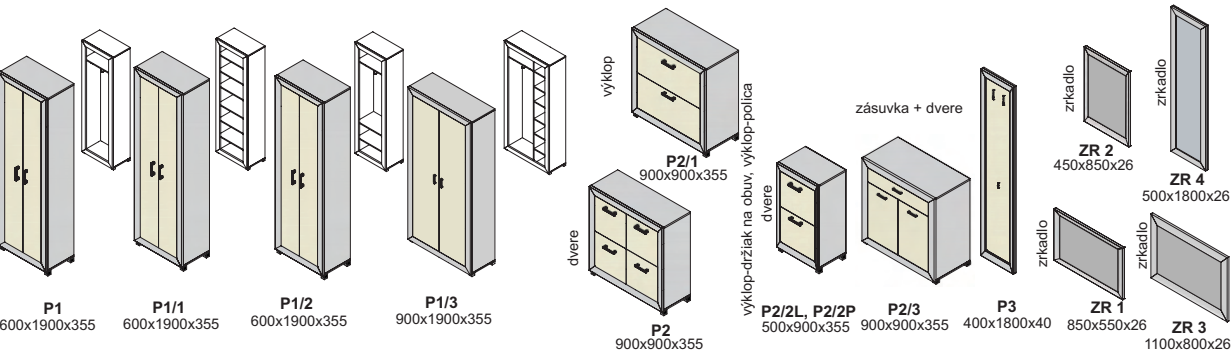

Výber modulov

predsieň melanie - korpus

predsieň melanie - predné plochy - dverka, čielka zásuviek

predsieň melanie plus - korpus a predné plochy

predsieň xénia plus - korpus

predsieň xénia plus - predné plochy - dverka, čielka zásuviek

predsieň xénia - korpus a predné plochy

24-25

predsieň melanie

vešiaky

úchytky

nožičky

Ostatné úchytky a nožičky na strane 50 na objednávku

predsieň xénia

vešiaky

úchytky

nožičky

RR 08-128, AL
RR 08-128, nerez

Ostatné úchytky a nožičky na strane 50 na objednávku

Výber modulov

predsieň peking - korpus

predsieň peking plus - predné plochy - dviierka, čielka zásuviek