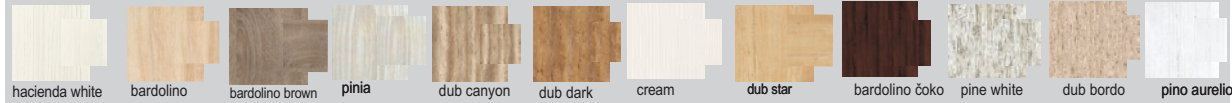

predsieň peking - korpus a predné plochy

predsieň
peking

vešiaky

úchytky

nožičky

Ostatné úchytky a nožičky na strane 50 na objednávku