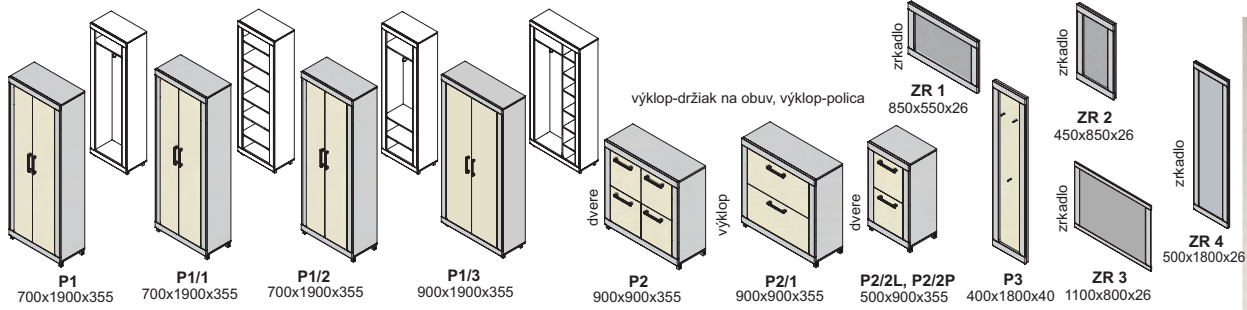

Výber modulov

predsieň melanie - korpus

predsieň melanie - predné plochy - dverka, čielka zásuviek

predsieň melanie plus - korpus a predné plochy

predsieň xénia plus - korpus

predsieň xénia plus - predné plochy - dverka, čielka zásuviek

predsieň xénia - korpus a predné plochy

24-25

predsieň melanie

vešiaky

úchytky

nožičky

Ostatné úchytky a nožičky na strane 50 na objednávku

predsieň xénia

vešiaky

úchytky

nožičky

RR 08-128, AL
RR 08-128, nerez

Ostatné úchytky a nožičky na strane 50 na objednávku

Výber modulov

predsieň peking - korpus

predsieň peking plus - predné plochy - dviierka, čielka zásuviek