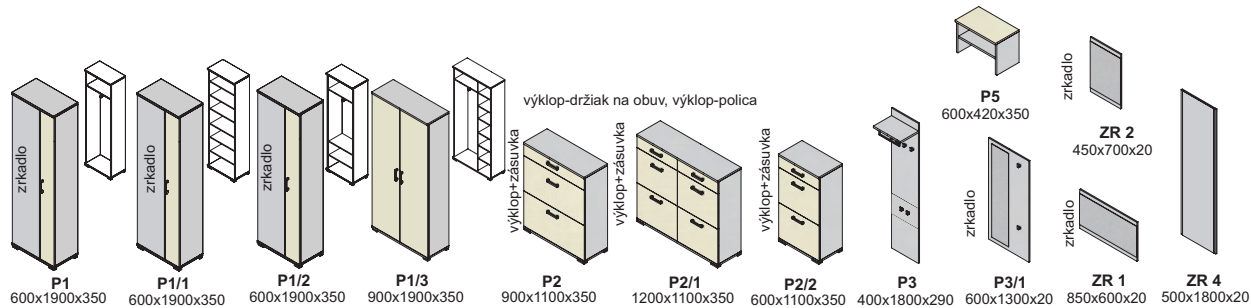

predsieň peking - korpus a predné plochy