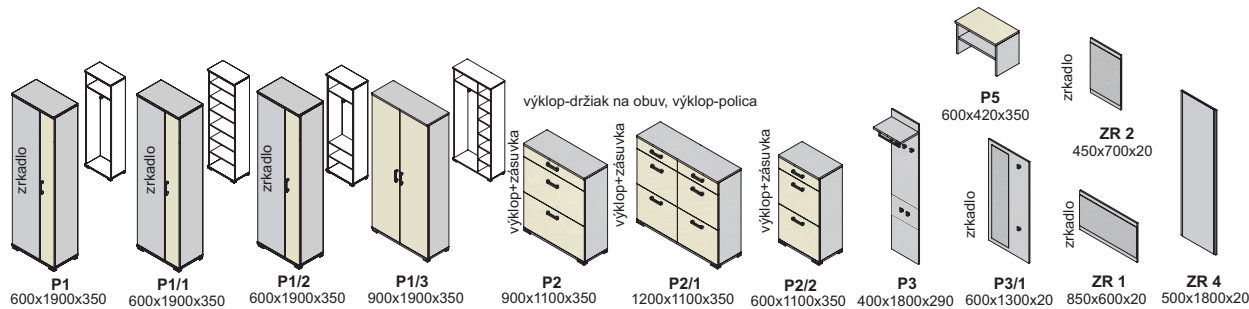

ALENA 192

MONIKA 192

nožičky

AL 60x60x10

Ostatné úchytky a nožičky na strane 50 na objednávku

predsieň paris - korpus a predné plochy

predsieň
paris

vešiaky

GS 92, AL GS 92, nerez GS 92, lesk

úchytky

US 92-128, AL US 92-128, nerez US 92-128, lesk

nožičky

AL 60x60x10

Ostatné úchytky a nožičky na strane 50 na objednávku