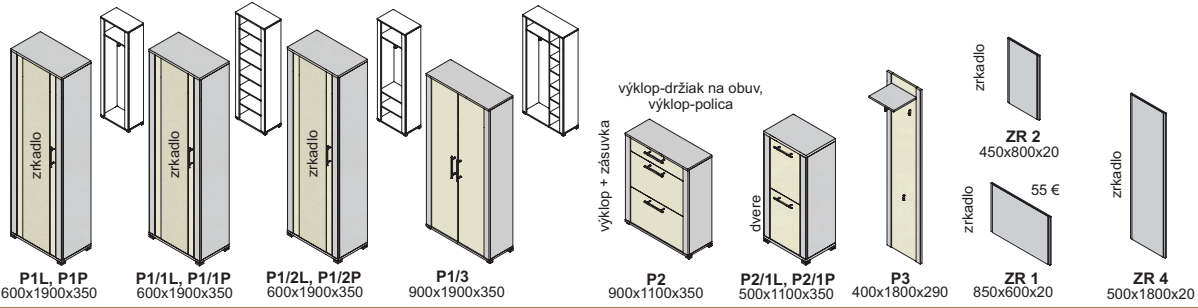

Výber modulov

predsieň peking - korpus

predsieň peking plus - predné plochy - dvieryka, čielka zásuviek

predsieň peking - korpus a predné plochy

predsieň
peking

vešiaky

damian

úchytky

ALENA 192

MONIKA 192

nožičky

AL 60x60x10

Ostatné úchytky a nožičky na strane 50 na objednávku

predsieň paris - korpus a predné plochy

predsieň
paris

vešiaky

GS 92, AL GS 92, nerez GS 92, lesk

úchytky

US 92-128, AL US 92-128, nerez US 92-128, lesk

nožičky

AL 60x60x10

Ostatné úchytky a nožičky na strane 50 na objednávku