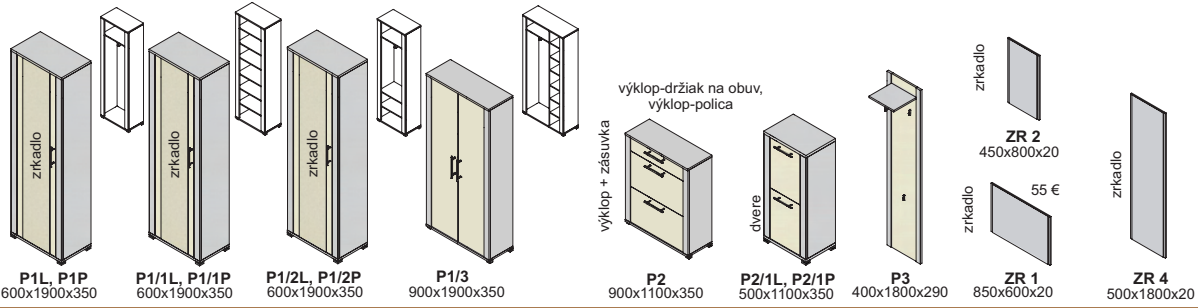

vešiaky

úchytky

nožičky

RR 08-128, AL
RR 08-128, nerez

Ostatné úchytky a nožičky na strane 50 na objednávku

Výber modulov

predsieň peking - korpus

predsieň peking plus - predné plochy - dviierka, čielka zásuviek