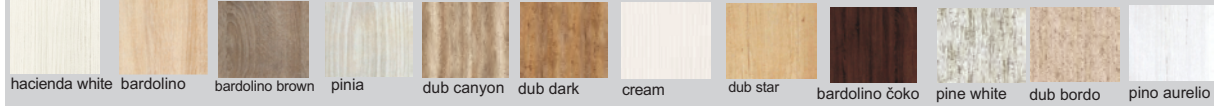

predsieň peking - korpus