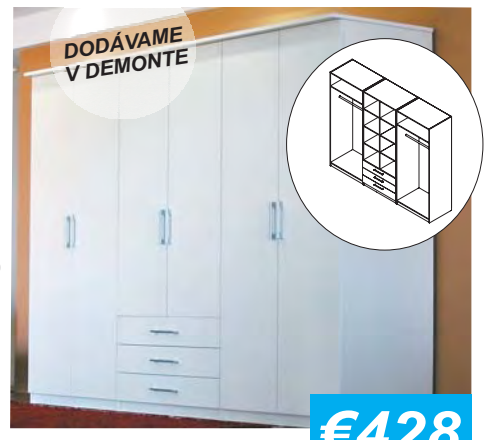

MODERNÉ A PRAKTICKÉ SKRINE

ELIZA 1, 900x2200x600 €158
šatníková s 1 policou, 3 zs

ELIZA 2, 1350x2200x600 €291
2x šatníková s 1 policou, 1x policová, 3 zs

ELIZA 3, 1800x2200x600 €352
2x šatníková s 1 policou, 1x policová, 3 zs

ELIZA 6, 900x2200x600 €123
šatníková s 1 policou

ELIZA 6/1, 900x2200x600 €123
2x šatníková s 1 policou

ELIZA 7, 900x2200x600 €182
policová 3 zs

ELIZA 8, 1000x2200x1000 €182
rohová, šatníková + 6x polica

ELIZA 9L 500x2200x600 €106
ukončovacia, policová

ELIZA 9P, 500x2200x600 €106
ukončovacia, policová

ELIZA 12 450x2200x600 €89
šatníková

ELIZA 15, 1800x2200x600 €305
1x šatníková s 1 policou, 1x policová, 3 zs

ELIZA 16, 2700x2200x600 €428
1x šatníková s 1 policou, 1x policová, 3 zs
2x šatníková s 1 policou

ELIZA 14, 2700x2200x600 €428
2x šatníková s 1 policou, 1x policová, 3 zs

Dekory:

- buk
- orech
- jeľša
- bardolino
- biela

ÚCHYT 6595 - 192

- zrkadlo 6, 12 1965x287 €22
- zrkadlo 7 1444x287 €19

kontajner do Eliza 6 €115