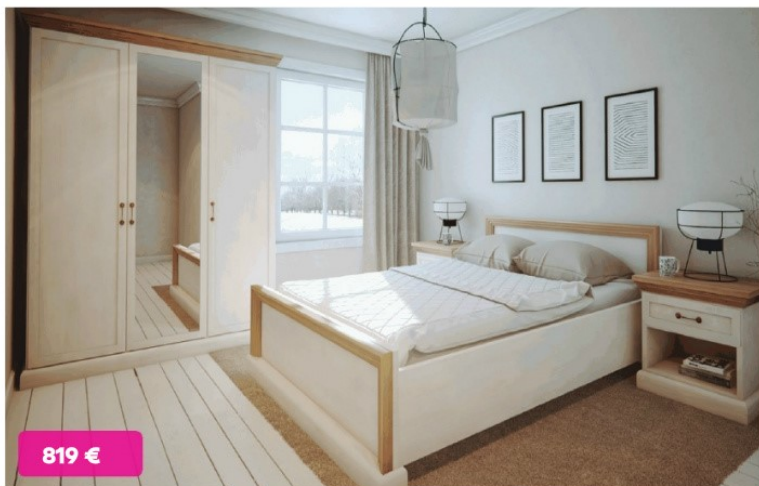

819 €

cena za komplet (skriňa S3D + posteľ + 2 nočné stolíky)

ROYAL

elegantný sektorový systém v provensálskom štýle vhodný na zariadenie obývacích izieb, jedální a spální, materiál: korpus DTD laminovaná + ozdobné lišty. Farebné prevedenie: biela sosna nordická v kombinácii s dubom divokým, kovové úchytky. Komponenty zo sektorového systému sa objednávajú jednotlivo. Posteľ je dodávaná bez matracu s roštom. Možnosť objednania matracu s rozmerom 160x200 cm zo strany 184 a 185. **Odporúčame aj širokú ponuku skriniek z kuchynského sektoru Royal z našej ponuky na strane 153.**

Náš tip!

Rozmery sú uvádzané v poradí (ŠxHxV) v cm

239 €

165 €

369 €

169 €

134 €

415 €

209 €

214 €

279 €

269 €

265 €

189 €

328 €

145 €

67 €

99 €

239 €

96 €

87 €

SEKTOROVÝ NÁBYTOK

103