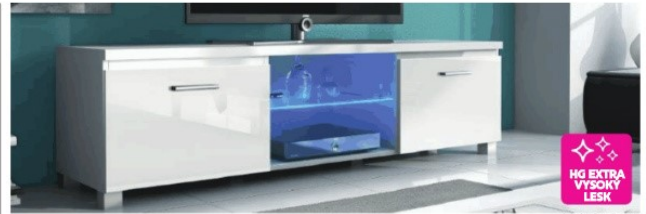

biela/biely HG