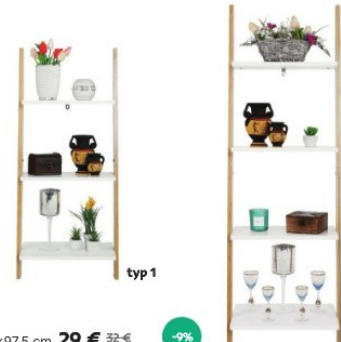

biela-buk

-15%

trojpolícový regál, prevedenie: čierny alebo biely kov + prírodné bukove nohy, rozmery (ŠxHxV): 58x35x86 cm. V prevedení čierna len do vypredania zásob.

IMPEROR

IMPEROR typ 1 39 €

IMPEROR typ 2 49 €

IMPEROR typ 3 59 €

moderný viacúčelový regál, materiál: bambus lakovaný, farebné prevedenie: prírodná. Rozmery **typ 1** (ŠxHxV): 35x25x72,6 cm, **typ 2** (ŠxHxV): 35x25x100,3 cm, **typ 3** (ŠxHxV): 35x25x128 cm.

BENITO

107 €

viacúčelový regál, čierna alebo biela + chróm, korpus je hrubý 36 mm, (ŠxHxV) 110x29x97 cm. Regál je ohraný páskou aj zo zadnej strany, tým sú vhodné aj do priestoru.

GAPA

Typ 1- 43x24x97,5 cm 29 € 32 €