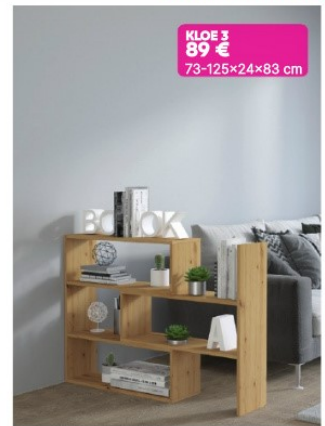

KLOE III
89 €
73-125×24×83 cm

dub artisan

ALIS 199 €

viacúčelový regál, čierna, biela, dub alebo americká čerešňa + chróm, korpus hrubý 36 mm, (ŠxHxV): 110×29×191 cm. Regál je ohraný páskou aj zo zadnej strany, tým je vhodný aj do priestoru.

ODYN

139 € ~~149,90 €~~

moderný viacúčelový regál, korpus je hrubý 34 mm, prevedenie: americká čerešňa alebo biela, (ŠxHxV): 89×29×179,8 cm. Regál je ohraný páskou aj zo zadnej strany, tým je vhodný aj do priestoru.

-7%