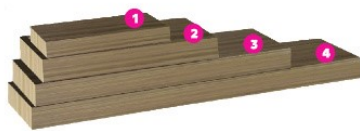

biela

čierna

čierna

TRIX
29,90 €

sada políc 3 ks, materiál: **MDF**, prevedenie: biela alebo čierna, rozmery: (ŠxHxV): **2**- 42,5x10x21,5 cm, **1**- 17,5x10x17,5 cm.

biela

biela

KVADRO NEW
16 €

sada políc 3 ks, materiál: **MDF**, prevedenie biela alebo čierna, rozmery: (ŠxHxV): **3**- 25,4x8,7x25,4 cm, **2**- 20,3x8,4x20,3 cm, **1**- 15,3x8,4x15,3 cm.

čierna

EMA POLICE
48 €

sada políc 4 ks, materiál: **MDF**, prevedenie: biela, (ŠxHxV): **1**- 39,5x9x39,5 cm, **2**- 34,5x9x34,5 cm, **3**- 29,5x9x29,5 cm, **4**- 24,5x9x24,5 cm.

GANNA

	čierny lesk	biely lesk	dub trufel
1 - 30x25x5 cm	16 €	18 €	
2 - 60x25x5 cm	19,90 €	24 €	19,90 €
3 - 80x25x5 cm	29 €	29 €	24 €
4 - 120x25x5 cm		37 €	

dub trufel

biely lesk

čierny lesk

FIDO
19 €

sada políc 2 ks, materiál: **MDF**, prevedenie biela/oranžová, rozmery: (ŠxHxV): **1**- 26x10x26 cm, **2**- 20x10x20 cm.