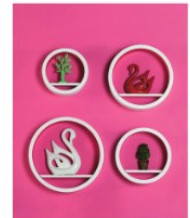

sada políc 3 ks, materiál: **MDF**, prevedenie biela alebo čierna, rozmery: (ŠxHxV): **3**- 25,4x8,7x25,4 cm, **2**- 20,3x8,4x20,3 cm, **1**- 15,3x8,4x15,3 cm.

čierna

EMA POLICE
48 €

sada políc 4 ks, materiál: **MDF**, prevedenie: biela, (ŠxHxV): **1**- 39,5x9x39,5 cm, **2**- 34,5x9x34,5 cm, **3**- 29,5x9x29,5 cm, **4**- 24,5x9x24,5 cm.