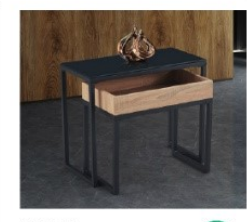

GUJA
49,90 € ~~67 €~~

servírovací vozík na kolieskach, materiál: **MDF laminovaná** + kov, farebné prevedenie: prírodná + čierna, rozmery: (ŠxHxV): 43×40×78 cm. Model len do vypredania zásob

ALADAR
79 €

servírovací stolík na kolieskach, materiál: kov + **MDF**, prevedenie: čierna+strieborná, (ŠxHxV): 47×47×74 cm. Doplnenie zásob 07.08.2023

VESNA
85 €

servírovací stolík, čierne sklo + kov - chróm, (ŠxHxV): 52×45×74 cm. Nosnosť: 1 sklo/3,5 kg.