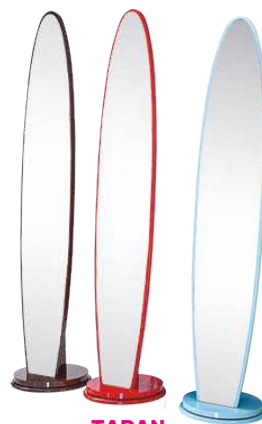

36€

ORKAN

praktické oválne zrkadlo na kolieskach, materiál: **MDF**, farebné prevedenie: biela, čierna alebo hnedá, rozmery (ŠxV): 40x168 cm. Model len do vypredania zásob.

37€

PANTOS

stojanové zrkadlo s dizajnovým rámom, materiál: kovový stojan + drevený rám, farebné prevedenie: hnedá, rozmery (ŠxHxV): 42x30x158 cm.

36€

TARAN

praktické stojanové zrkadlo, materiál: **MDF**, farebné prevedenie: biela, červená, hnedá alebo modrá, rozmery (ŠxV): 37x168 cm. Model len do vypredania zásob.

novinka 39€

TARAN NEW

praktické stojanové zrkadlo s vešiakovou zadnou časťou, materiál: **MDF**, farebné prevedenie: biela, rozmery (ŠxV): 37x168 cm.