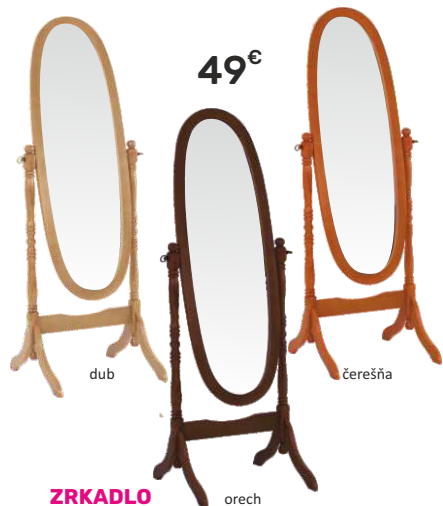

19,90€

TYP 12

rozmer (ŠxD): 60x60 cm, strieborná. Model len do vypredania zásob.

19,90€

TYP 13

rozmer (ŠxD): 60x60 cm, matný. Model len do vypredania zásob.

25€

TYP 14

rozmer (ŠxD): 60x60 cm, čierna/strieborná. Model len do vypredania zásob.

47€

LUSET

elegantné stojanové zrkadlo, materiál: kovový stojan + plastový rám, farebné prevedenie: zlatá, rozmery (ŠxHxV): 44x35x154 cm.

49€

ZRKADLO

orech

stojanové zrkadlo - masívne drevo, farba: orech, čerešňa, alebo dub, (ŠxV): 58x150 cm.

53€

AIDA NEW

praktické stojanové zrkadlo, materiál: masívne drevo, farebné prevedenie dub alebo cappuccino, (ŠxV): 38x149,5 cm.