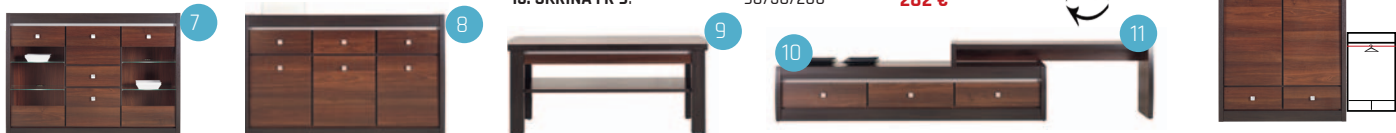

1. KOMODA FR 4:	98/42/90	186 €
2. VITRÍNA L/P FR 8:	55/42/200	219 €
3. POLICA FR 14:	98/26/20	43 €
4. POLICA FR 15:	144/26/20	54 €
5. TV STOLÍK FR 2:	144/48/55	188 €
6. KOMODA FR 6:	98/42/105	209 €

7. VITRÍNA FR 7:	144/42/105	278 €
8. KOMODA FR 5:	144/42/90	259 €
9. KON. STOLÍK FR 11:	67/115/50	155 €
10. TV STOLÍK FR 1:	190/47/38	182 €
11. NADSTAVBA FR 3:	144/37/53	79 €
12. POLICA FR 16:	144/27/53	114 €
13. SKRÍŇA FR 9:	98/58/200	282 €