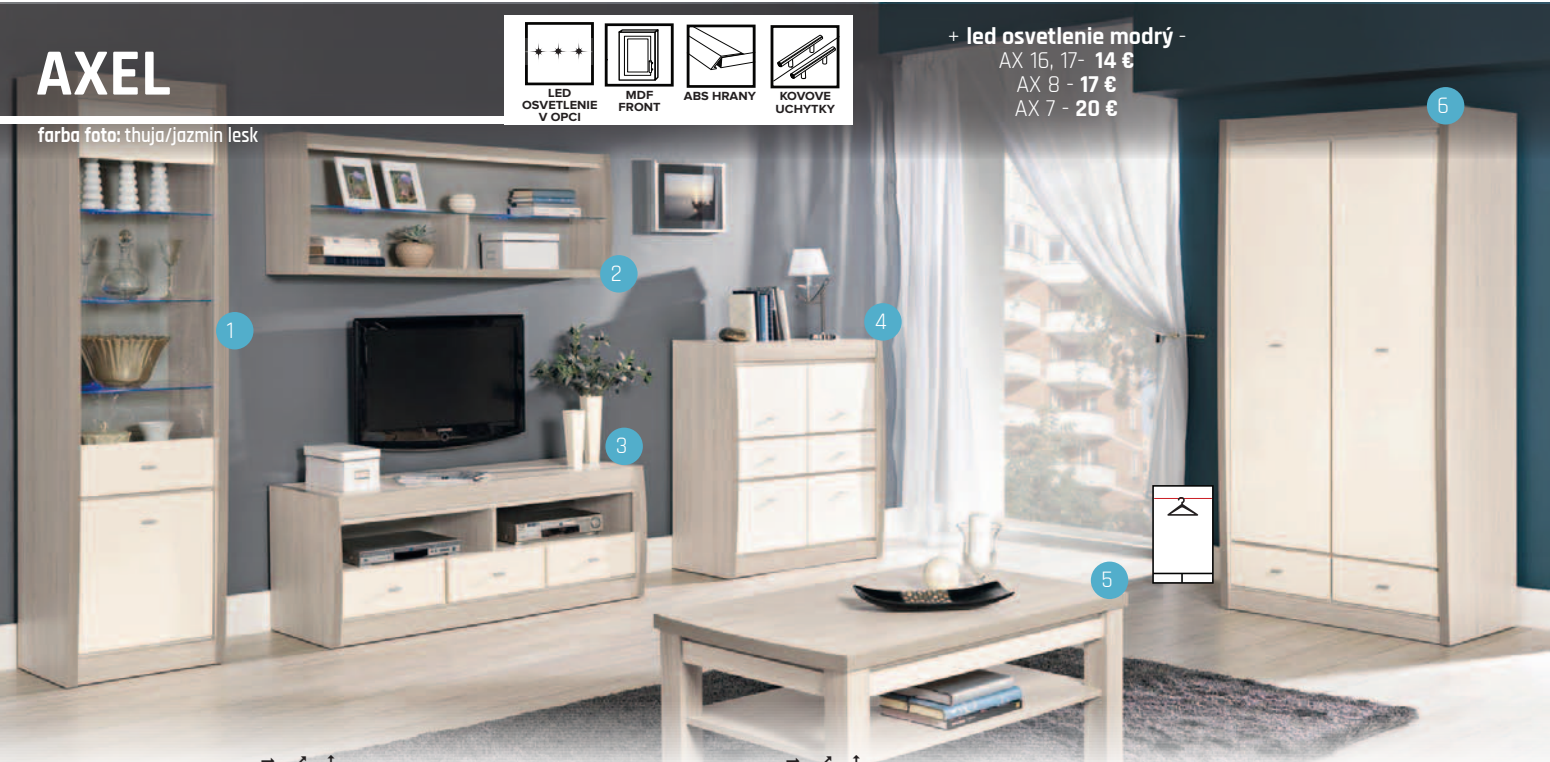

AXEL

farba foto: tuja/jazmin lesk

+ led osvetlenie modry -

AX 16, 17- 14 €

AX 8 - 17 €

AX 7 - 20 €

1. VITRINA L/P AX8:	55/41,5/200	229 €
2. POLICA AX16:	144,5/27,5/52,5	114 €
3. TV STOLIK AX2:	144,5/47,5/55	194 €
4. KOMODA AX6:	98,5/41,5/104,5	229 €
5. STOLIK AX11:	115,5/67,5/50	155 €
6. SKRINA 2D AX9:	98,5/57,5/200	328 €
7. TV STOLIK AX1:	190/47/38	189 €
8. KOMODA AX5:	144,5/41,5/90	285 €