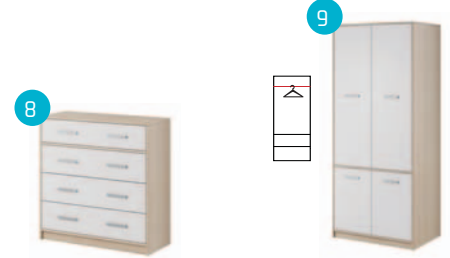

TULIA

farba foto: dub sonoma / biely

1. KOMODA 3D 2S:	23,2/34,3/85	99 €
2. REGÁL 2D 1S:	50,2/34,3/195	86 €
3. VITRÍNA 1V 1D 1S:	50,2/34,3/195	86 €
4. POLICA:	120/21,6/45,4	29 €
5. TV STOLÍK:	23,2/38,3/42	62 €
6. KOMODA 1V 2D 1S:	83,4/34,3/144,7	99 €
7. KON. STOLÍK:	120/59/55	39 €
8. KOMODA 4S:	83,4/34,3/85	82 €
9. SKRÍŇA 4D:	83,4/55,3/195	136 €

+ led osvetlenie
3. (avo 05) - 42 €

VLOŽKI V CENE

AVO

farba foto: sonoma svetlá / antracit (vlozka)

1. KOMODA L/P AVO 08:	69/34/123	99 €
2. TV STOLÍK AVO 17:	120/34/66	116 €
3. VITRÍNA L/P AVO 05:	48/34/200	149 €
4. KOMODA AVO 13:	120/34/85	134 €
5. REGÁL AVO 07:	40/34/200	79 €
6. SKRÍŇA AVO 01:	120/50/200	279 €
7. KOMODA AVO 15:	69/34/85	116 €
8. SKRÍŇA AVO 02:	80/50/200	175 €
9. SKRÍŇA RÔH. AVO 04:	82/82/200	237 €
10. REGÁL L/P AVO 06:	69/34/200	159 €