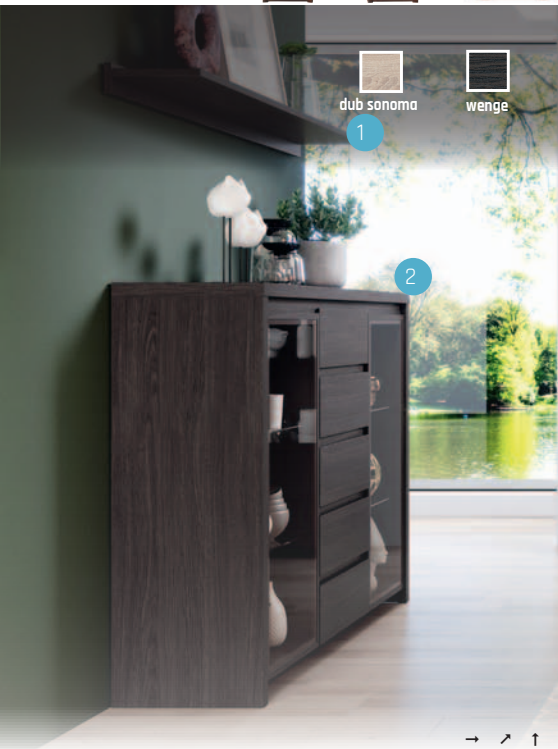

9. VITRINA 010 KOM2W1D3S:	150,5/41,5/104,5	203 €
10. SKRINA 014 SZF4D:	90/56/200	153 €

KOVOVE
UCHYTKYLISTA
MDF

SONATA

farba foto: gaštan

1. KOMODA 5s/10 SONATA S-014:	101/44,5/90,5	176 €	9. VITRÍNA NADST. 1 wn SONATA S-022:	58,5/58,5/114,5	108 €
2. VITRÍNA 1 dp SONATA S-025:	70,5/43/204,5	163 €	10. REGÁL 100 SONATA S-029:	110/43/204,5	119 €
3. TV STOLÍK 130 SONATA S-003:	130/54,5/54	134 €	11. VITRÍNA 3w/2s SONATA S-027:	167,5/43-49,5/204,5	423 €
4. VITRÍNA 2d/2s SONATA S-026:	110/43/204,5	259 €	12. SKRÍŇA 2d2s SONATA S-032:	110/43/204,5	223 €
5. KONF. STOLÍK 130 SONATA S-004:	130/65/51,5	113 €	13. SKRÍŇA 4d/2s SONATA S-035:	227/53-65,5/225	573 €
6. TV STOLÍK 100 SONATA S-002:	101/54,5/54	99 €			
7. PC STOLÍK 158 SONATA S-007:	158/68/77	259 €			
8. KOMODA 1 dsn SONATA S-023:	60,5/60,5/90,5	118 €			