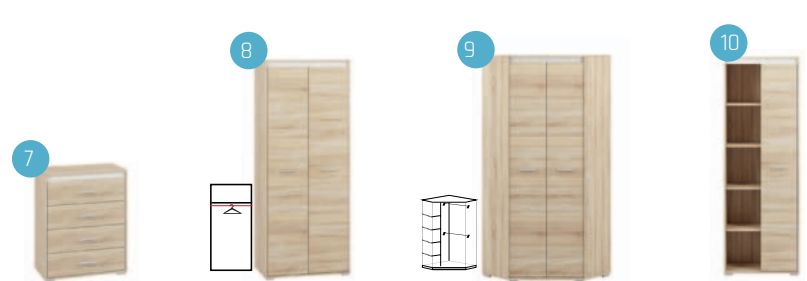

+ led osvetlenie
3. (avo 05) - 42 €

VLOŽKI V CENE

AVO

farba foto: sonoma svetlá / antracit (vlozka)

1. KOMODA L/P AVO 08:	69/34/123	99 €
2. TV STOLÍK AVO 17:	120/34/66	116 €
3. VITRÍNA L/P AVO 05:	48/34/200	149 €
4. KOMODA AVO 13:	120/34/85	134 €
5. REGÁL AVO 07:	40/34/200	79 €
6. SKRÍŇA AVO 01:	120/50/200	279 €
7. KOMODA AVO 15:	69/34/85	116 €
8. SKRÍŇA AVO 02:	80/50/200	175 €
9. SKRÍŇA RÔH. AVO 04:	82/82/200	237 €
10. REGÁL L/P AVO 06:	69/34/200	159 €