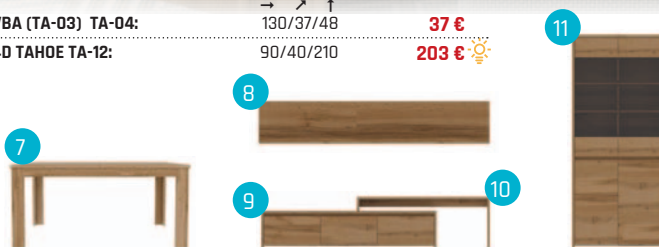

+ led osvetlenie -
TAHOE TA-08 - 71 €
TAHOE TA-12 - 93 €

TAHOE

farba foto: dub wotan

1. VITRÍNA L/P 2D TAHOE TA-08:	57/40/210	164 €
2. POLIČA TAHOE TA-16:	90/22/22	25 €
3. TV STÓLIK 2S TAHOE TA-02:	140/47/45	129 €
4. POLIČA TAHOE TA-18:	125/26/29	55 €
5. KOMODA 2D2S TAHOE TA-07:	140/40/85	168 €
6. KONF. STÓLIK TAHOE TA-20:	60/110/45	62 €
7. STÓL ROZK. TAHOE TA-21:	162-230/90/75	222 €
8. POLIČA TAHOE TA-17:	120/22/22	28 €
9. TV STÓLIK 3S TAHOE TA-03:	170/47/33	139 €

10. NADSTAVBA (TA-03) TA-04:	130/37/48	37 €
11. VITRÍNA 4D TAHOE TA-12:	90/40/210	203 €