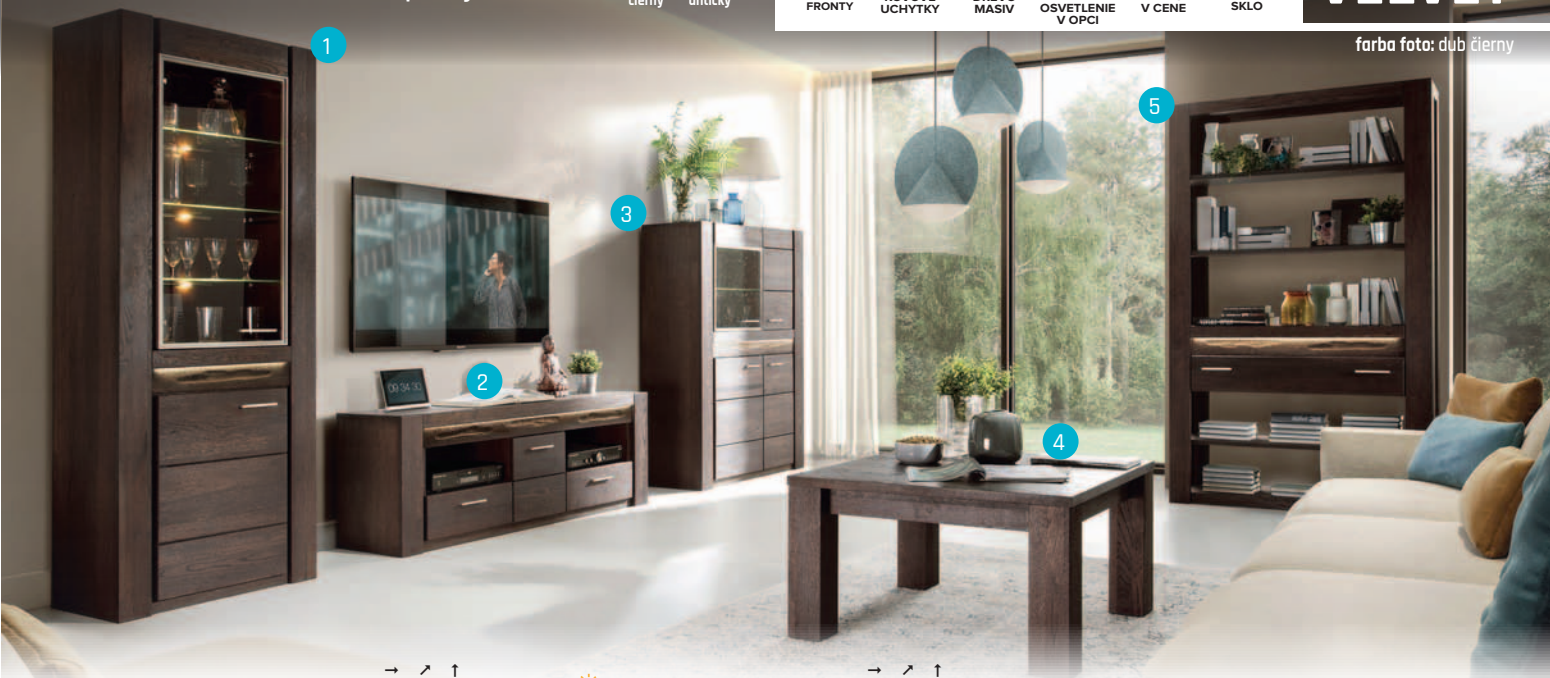

Nábytok je distribuovaný
v zmontovanej podobe, okrem:
VELVET 35, 42

+ led osvetlenie -
VELVET 10, 11, 12 - 94 €
VELVET 15 - 42 €
+ kapacitný snímač - 18 €

VELVET

farba foto: dub čierny

1. VITRÍNA 2D L VELVET 10:	75/42/200	659 €
2. TV STOLÍK 1D 2S VELVET 25:	161/42/58	595 €
3. VITRÍNA 4D VELVET 15:	110/42/150	819 €
4. KONF. STOLÍK VELVET 42:	85/85/48	339 €
5. REGÁL VELVET 18:	116/42/200	1079 €
6. KOMODA 2D VELVET 44:	125/42/88	606 €
7. KOMODA 2D 3S VELVET 45:	161/42/89	749 €
8. VITRÍNA VELVET 48:	161/42/135	1194 €
9. POLIČA VELVET 35:	161/25/24	205 €
10. KOMODA VELVET 49:	201/42/88	1035 €