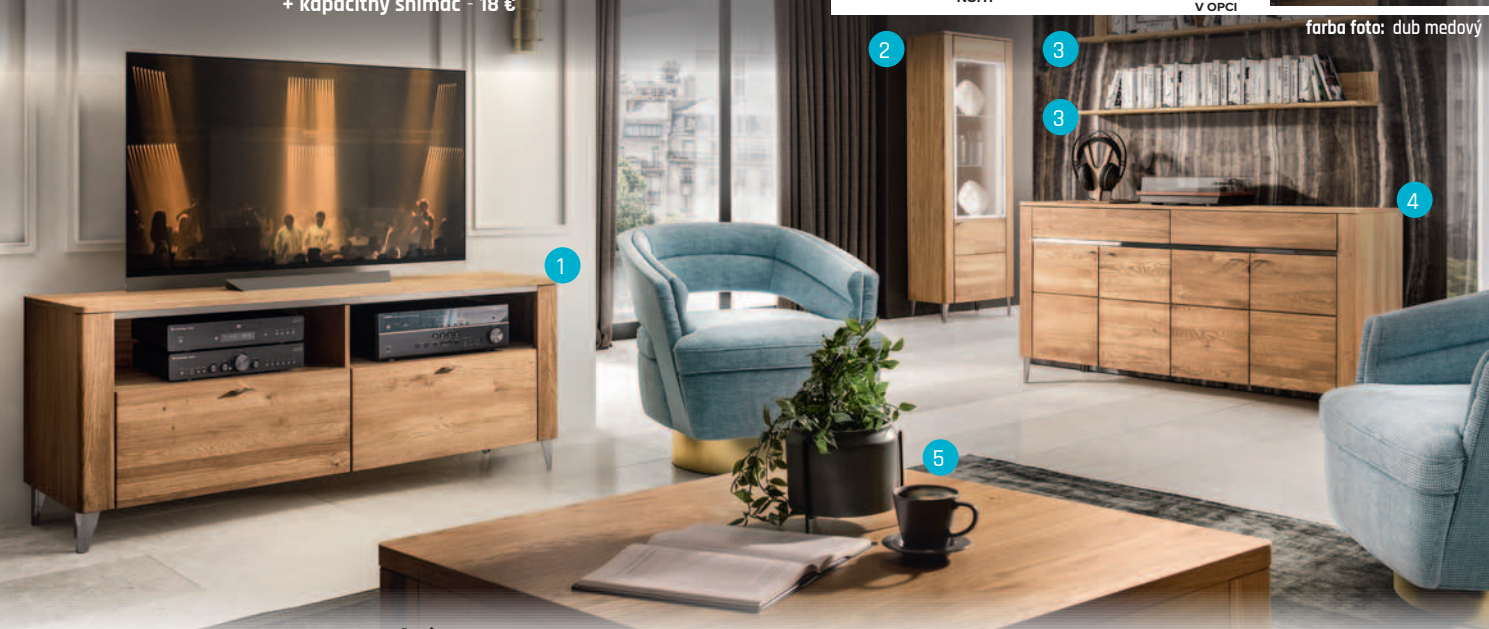

LATINA

farba foto: dub medový