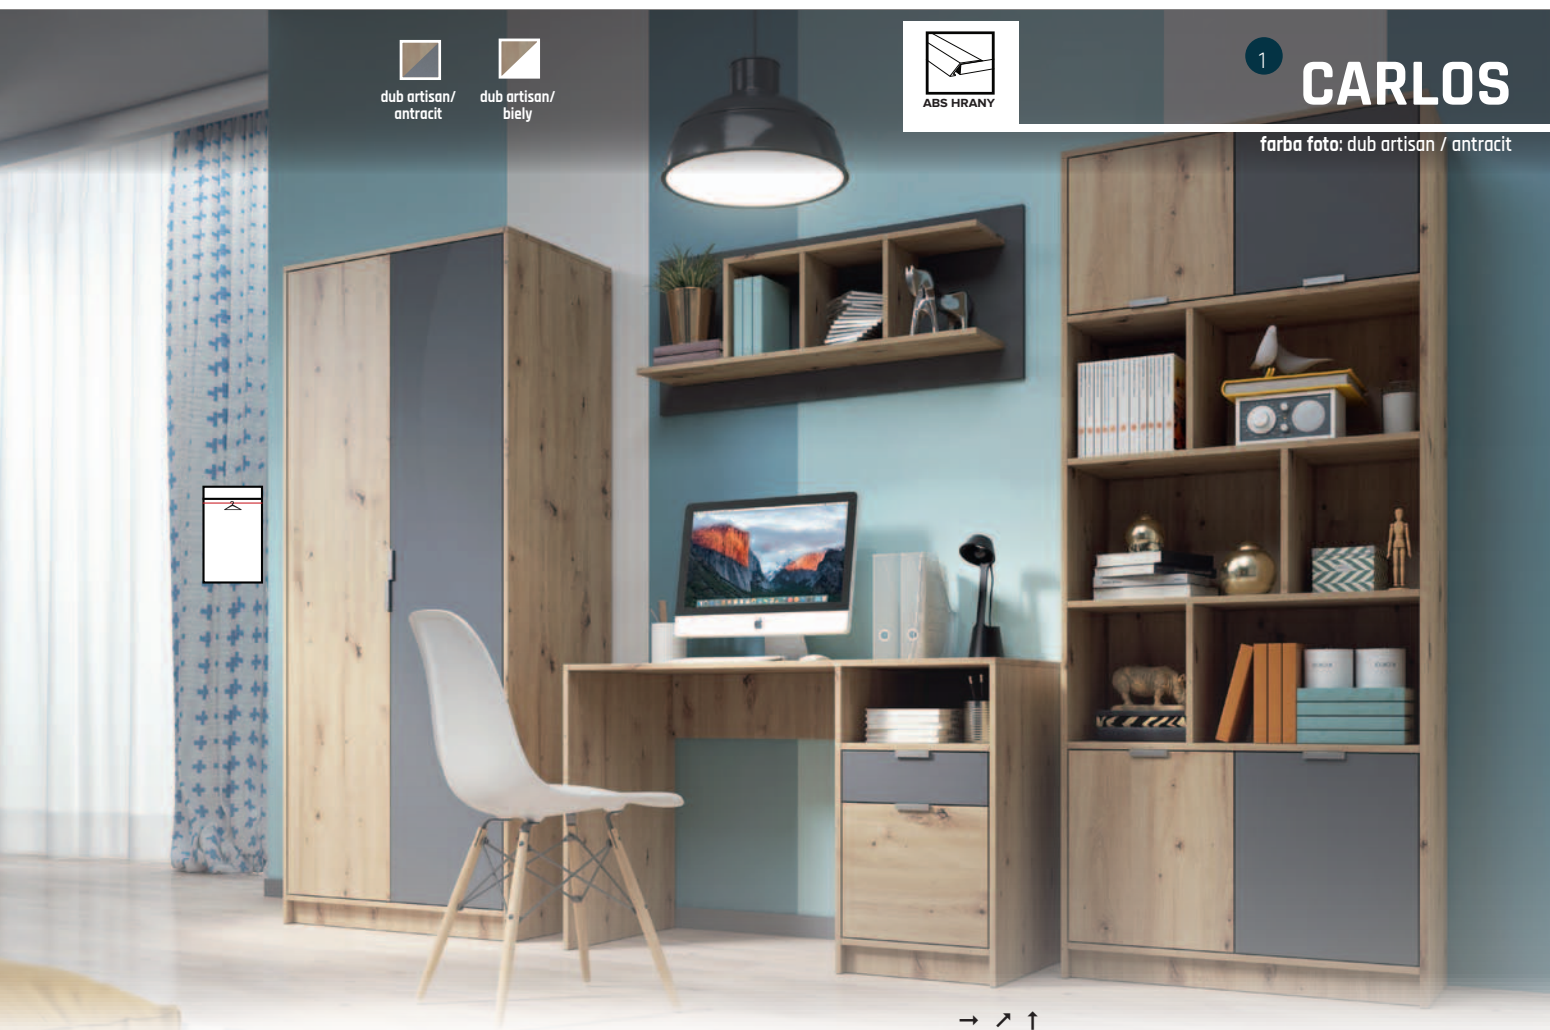

1. OBÝVACIA STENA:

→ ↗ ↑
283/53,6/194

314 €