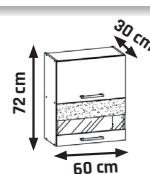

MD8/G60 W:
(lesk) **89 €**
(mat) **76 €**