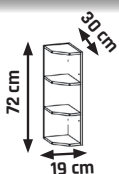

MD1/G20 NZ:
(mat) **24 €**