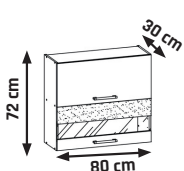

MD9/G80 W:
(lesk) **106 €**
(mat) **88 €**