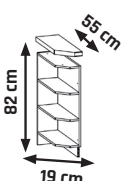

MD11/D20NZ:
(mat) **34 €**