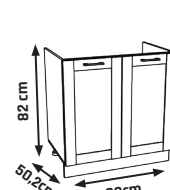

562 €

JAMAJKA

CENOVÝ HIT!

LISTA MDF

SKRINY S PRACOVNOU DOSKOU

PLYNOVÉ PÍESTY

+ SOKEL BOČNÝ
2 €

+ MOŽNOST OBJEDAT AJ AKO SEKTOR
+ MDF FRONT - 22 mm

foto: ROHOVÁ KUCHYŇA; dub wotan