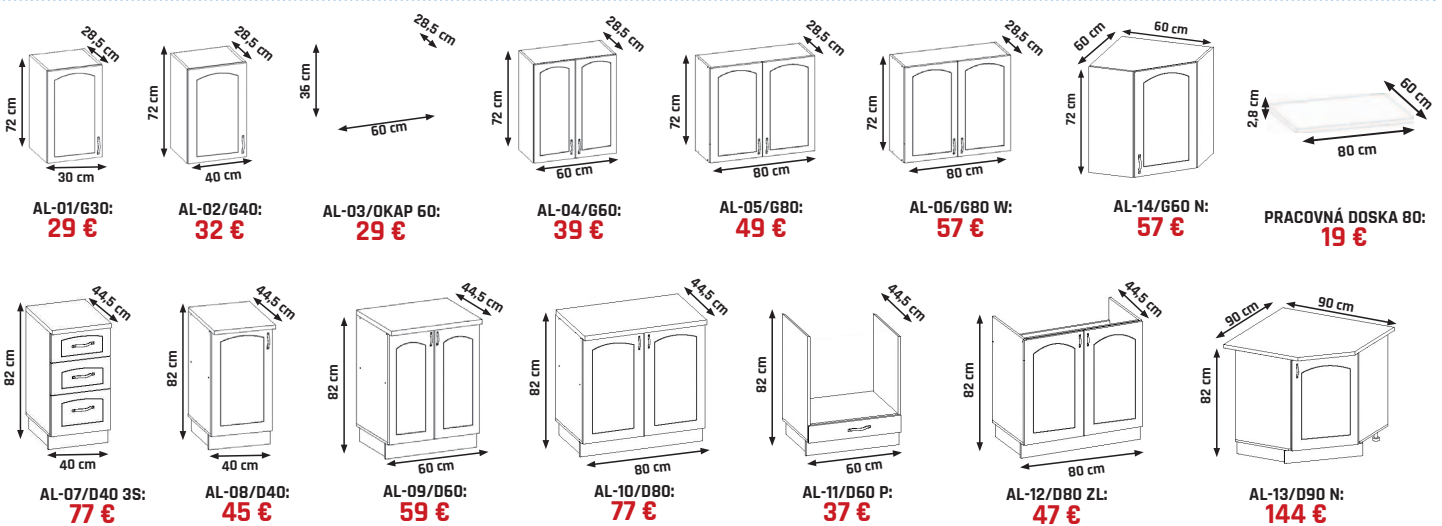

AL 07 40cm AL 12 80cm AL 13 90cm AL 10 80cm AL 11 60cm AL 09 60cm

foto: KUCHYŇA 220; biely mat / buk

408 €

60cm 80cm 80cm

60cm 80cm 40cm 40cm

659 €
LIVIA

SKRINY S
PRACOVNOU
DOSKOU

+ SEKTOR - SKRINY S PRACOVNOU DOSKOU
+ MOŽNOST OBJEDAT AJ AKO SEKTOR

foto: ROHOVÁ KUCHYŇA; sonoma svetlá / sonoma tmavá

LV 03
40cm

LV 02
50cm

LV 07
30cm

LV 05
60cm

LV 07
30cm

LV 01
80cm

LV 04
50cm