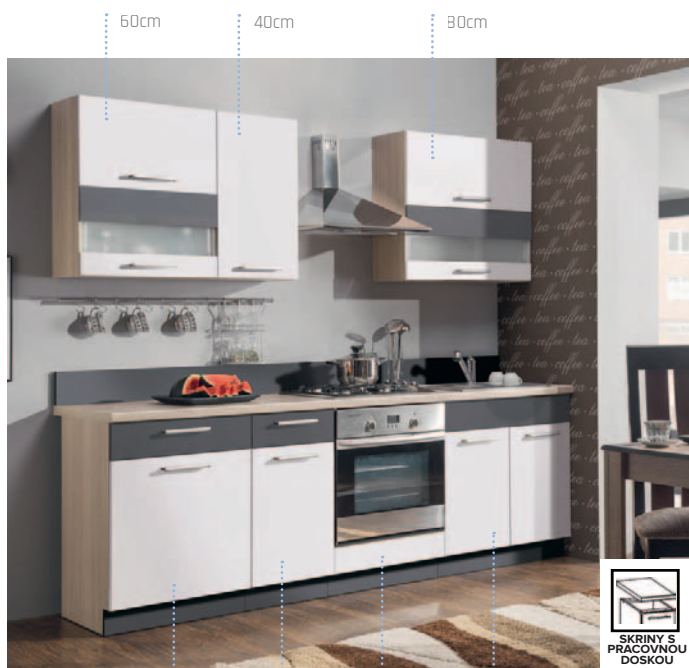

JA 13/D40S1:
37 €

JA 21/D90NW:
86 €

JA 16/D60S1:
57 €

JA 19/D80Z:
40 €

PRACOVNÁ DOSKA 80:
17 €

+ MOŽNOST OBJEDAT
AJ AKO SEKTOR
+ SEKTOR SKRINKY
BEZ PRACOVNEJ DOSKY

MODENA

foto: KUCHYŇA 240; biely lesk / grafit mat