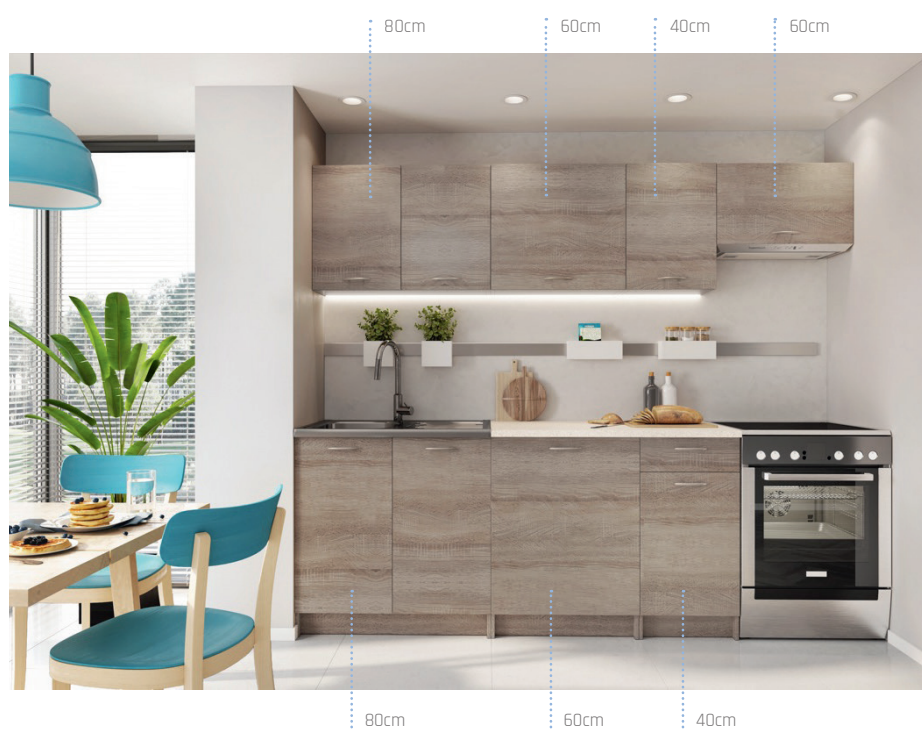

MD25:
(mat) **8 €**

MD27/D40:
(lesk) **73 €**
(mat) **59 €**

MD15/D50S1:
(lesk) **95 €**
(mat) **79 €**

MD28/D80S3:
(lesk) **176 €**
(mat) **149 €**

MD22/D60 C:
(lesk) **233 €**
(mat) **174 €**

254 €
MELA

foto: KUCHYŇA 240; dub sonoma