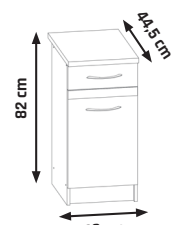

LV-10/D40S1:
55 €