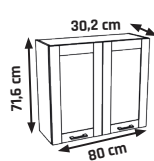

JA 26/G80:
42 €