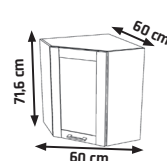

JA 10/G60NW:
42 €