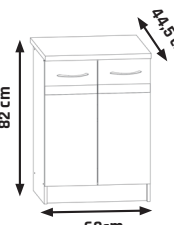

LV-11/D60:
69 €