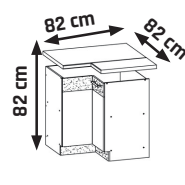

MD21/D90NW:
(lesk) **149 €**
(mat) **129 €**