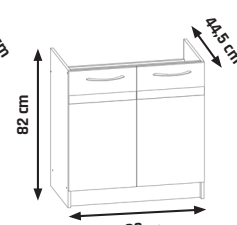

LV-9/D80 Z:
45 €