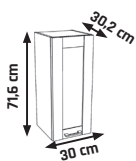

562 €

JAMAJKA

CENOVÝ HIT!

LISTA MDF

SKRINY S PRACOVNOU DOSKOU

PLYNOVÉ PÍESTY

+ SOKEL BOČNÝ
2 €

+ MOŽNOST OBJEDAT AJ AKO SEKTOR
+ MDF FRONT - 22 mm

foto: ROHOVÁ KUCHYŇA; dub wotan

JA 02/G30:
25 €