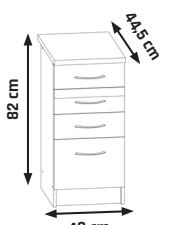

LV-13/D40S4:
77 €