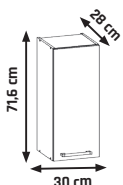

RI 2/G 30:
(lesk) **39 €**
(mat) **34 €**