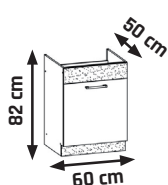

MD18/D60Z:
(lesk) **83 €**
(mat) **63 €**