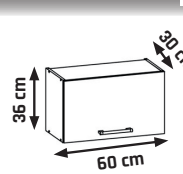

MD7/G60 O:
(lesk) **48 €**
(mat) **39 €**