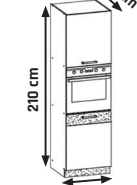

MD29/D60 P:
(lesk) **228 €**
(mat) **195 €**