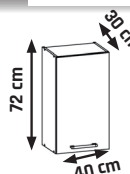

MD3/G40:
(lesk) **56 €**
(mat) **46 €**