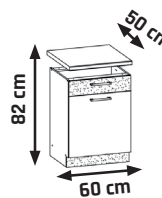

MD16/D60S1:
(lesk) **106 €**
(mat) **87 €**