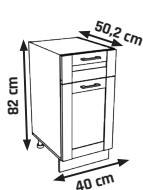

562 €

JAMAJKA

CENOVÝ HIT!

LISTA MDF

SKRINY S PRACOVNOU DOSKOU

PLYNOVÉ PÍESTY

+ SOKEL BOČNÝ
2 €

+ MOŽNOST OBJEDAT AJ AKO SEKTOR
+ MDF FRONT - 22 mm

foto: ROHOVÁ KUCHYŇA; dub wotan