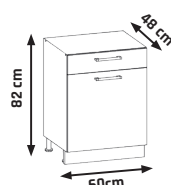

RI 16/D60 S1:
(lesk) **102 €**
(mat) **79 €**