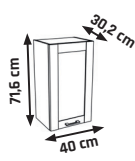

JA 03/G40:
32 €