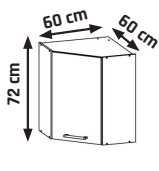

MD10/G60 NW:
(lesk) **97 €**
(mat) **83 €**