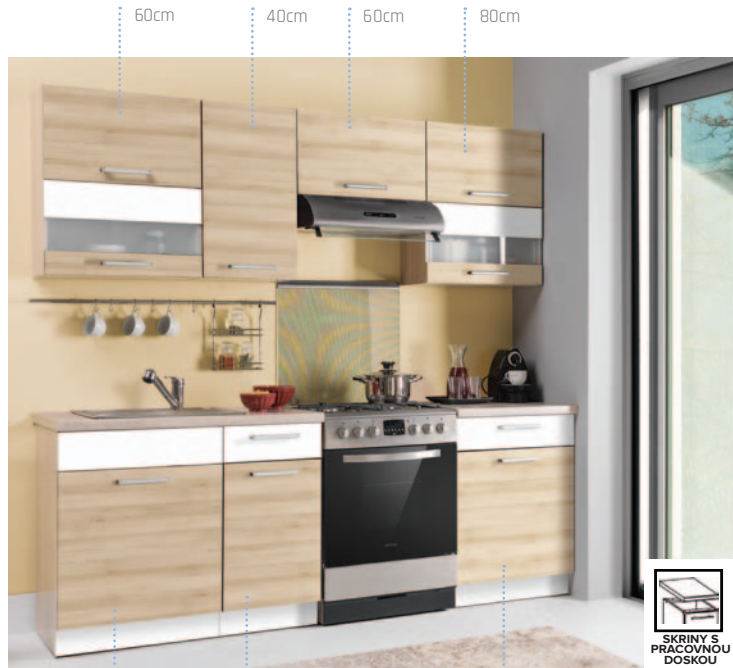

JA 13/D40S1:
37 €

JA 21/D90NW:
86 €

JA 16/D60S1:
57 €

JA 19/D80Z:
40 €

PRACOVNÁ DOSKA 80:
17 €

+ MOŽNOST OBJEDAT
AJ AKO SEKTOR
+ SEKTOR SKRINKY
BEZ PRACOVNEJ DOSKY

MODENA

foto: KUCHYŇA 240; biely lesk / grafit mat