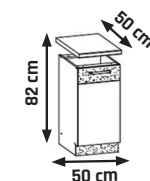

MD15/D50S1:
(lesk) **95 €**
(mat) **79 €**