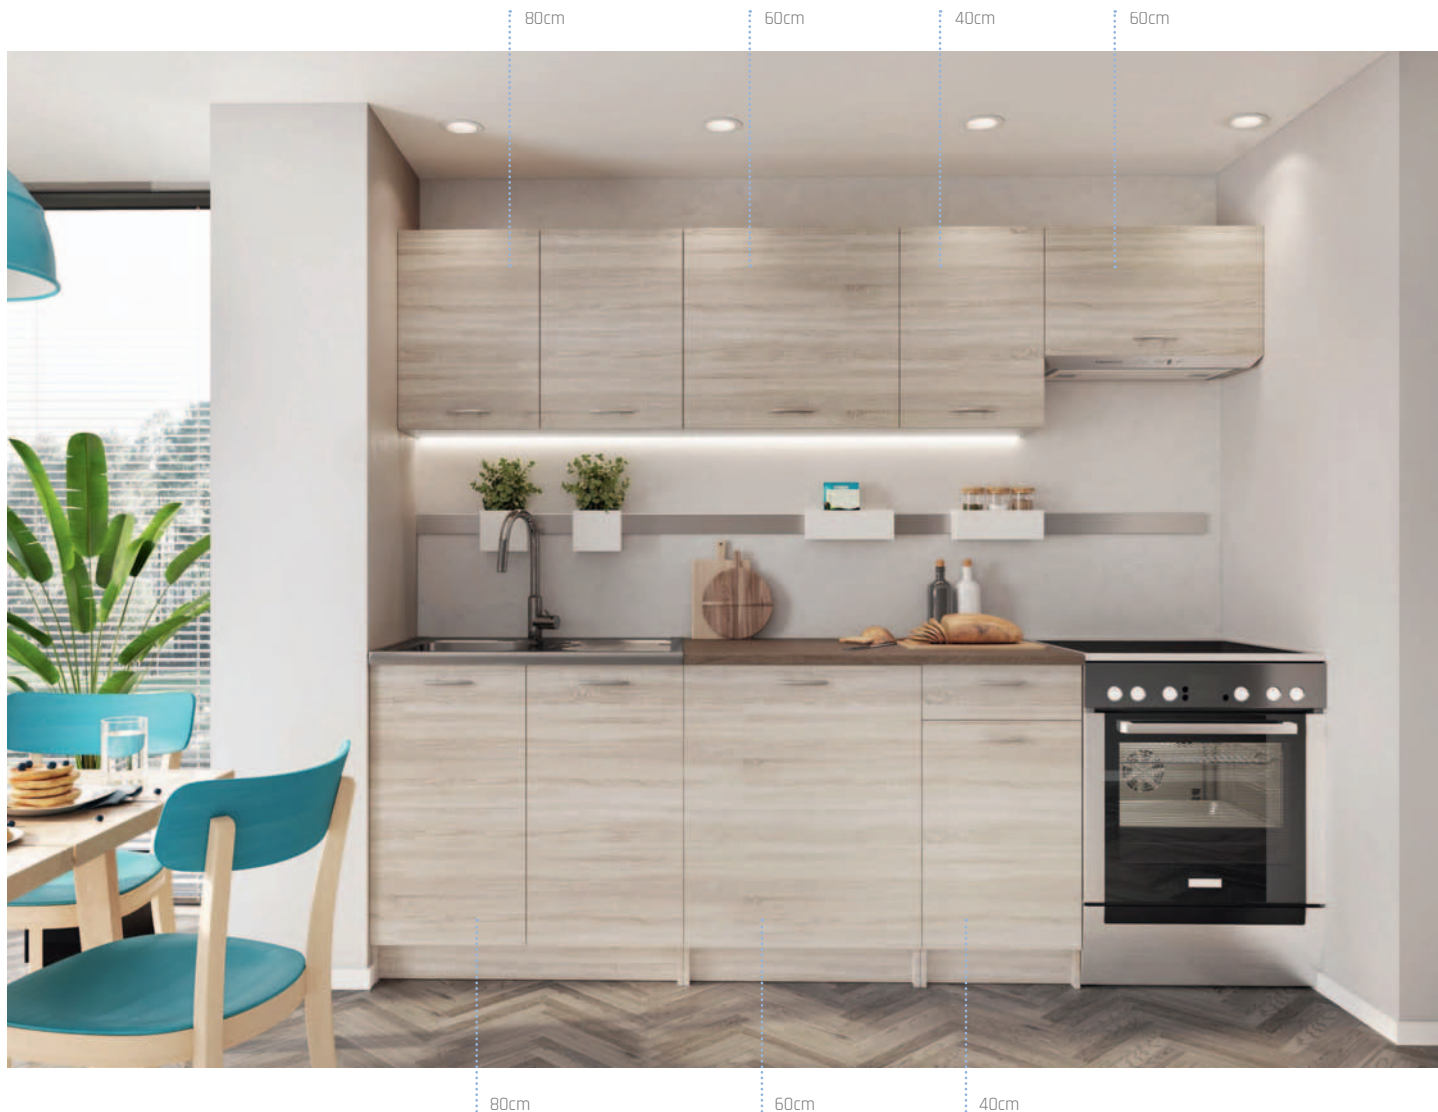

MD25:
(mat) **8 €**

MD27/D40:
(lesk) **73 €**
(mat) **59 €**

MD15/D50S1:
(lesk) **95 €**
(mat) **79 €**

MD28/D80S3:
(lesk) **176 €**
(mat) **149 €**

MD22/D60 C:
(lesk) **233 €**
(mat) **174 €**

254 €
MELA

foto: KUCHYŇA 240; dub sonoma