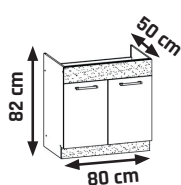

MD19/D80Z:
(lesk) **99 €**
(mat) **75 €**