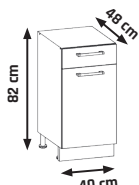

RI 13/D40 S1:
(lesk) **77 €**
(mat) **66 €**