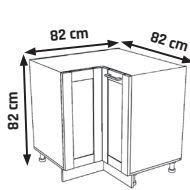

562 €

JAMAJKA

CENOVÝ HIT!

LISTA MDF

SKRINY S PRACOVNOU DOSKOU

PLYNOVÉ PÍESTY

+ SOKEL BOČNÝ
2 €

+ MOŽNOST OBJEDAT AJ AKO SEKTOR
+ MDF FRONT - 22 mm

foto: ROHOVÁ KUCHYŇA; dub wotan