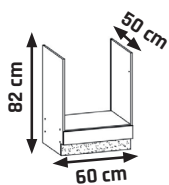

MD17/D60P:
(lesk) **57 €**
(mat) **55 €**