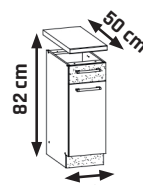

MD12/D30S1:
(lesk) **72 €**
(mat) **63 €**