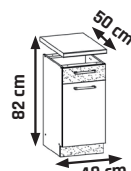

MD13/D40S1:
(lesk) **83 €**
(mat) **72 €**