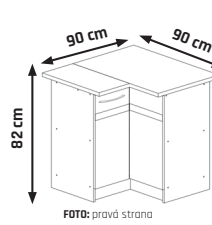

LV-12/D90N LP:
128 €

FOTO: pravá strana