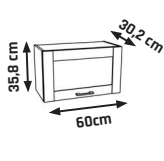

JA 06/G60:
24 €