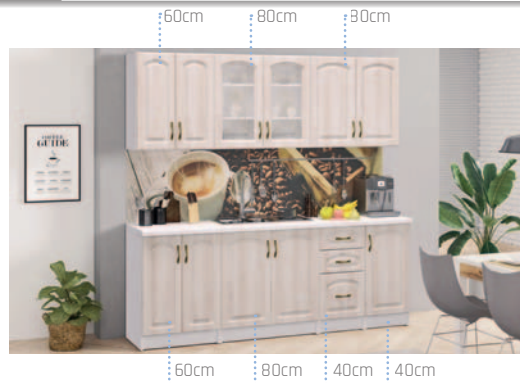

AL 04 60cm   AL 01 30cm   AL 06 80cm   AL 03 60cm   AL 04 60cm

AL 07 40cm   AL 12 80cm   AL 13 90cm   AL 10 80cm   AL 11 60cm   AL 09 60cm

foto: KUCHYŇA 220; biely mat / buk

408 €