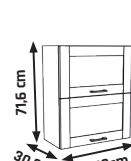

JA 08/G60W:
42 €