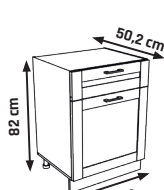

562 €

JAMAJKA

CENOVÝ HIT!

LISTA MDF

SKRINY S PRACOVNOU DOSKOU

PLYNOVÉ PÍESTY

+ SOKEL BOČNÝ
2 €

+ MOŽNOST OBJEDAT AJ AKO SEKTOR
+ MDF FRONT - 22 mm

foto: ROHOVÁ KUCHYŇA; dub wotan