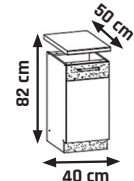

MD27/D40:
(lesk) **73 €**
(mat) **59 €**