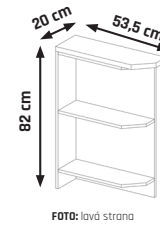

FOTO: pravá strana

LV-14/D20N LP:
29 €

FOTO: ľavá strana

PRACOVNÁ DOSKA
80 LV-15:
23 €

+ MOŽNOST OBJEDAT AJ AKO SEKTOR

429 €
FEBE

foto: KUCHYNA 260; krém

40cm 80cm 80cm