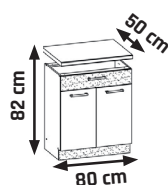

MD20/D80S1:
(lesk) **129 €**
(mat) **103 €**