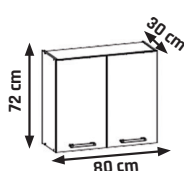

MD26/G80:
(lesk) **99 €**
(mat) **74 €**