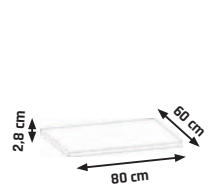

RI 19/D80Z:
(lesk) **86 €**
(mat) **55 €**

PRACOVNÁ DOSKA 80:
(mat) **25 €**

+ MOŽNOST OBJEDAT AJ AKO SEKTOR

634 €
ALISO

foto: ROHOVÁ KUCHYŇA; biely mat / buk

AL 04 60cm AL 01 30cm AL 06 80cm AL 03 60cm AL 04 60cm