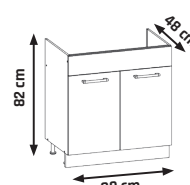

RI 19/D80Z:
(lesk) **86 €**
(mat) **55 €**

PRACOVNÁ DOSKA 80:
(mat) **25 €**

+ MOŽNOST OBJEDAT AJ AKO SEKTOR

634 €
ALISO

foto: ROHOVÁ KUCHYŇA; biely mat / buk

AL 04 60cm AL 01 30cm AL 06 80cm AL 03 60cm AL 04 60cm