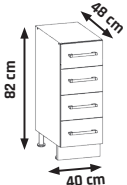

RI 12/D 40S4:
(lesk) **99 €**
(mat) **79 €**