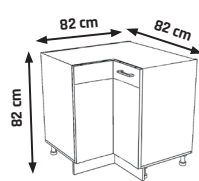

RI 21/D 90 NW:
(lesk) **153 €**
(mat) **129 €**