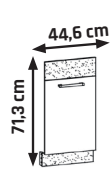

MD23:
(lesk) **36 €**
(mat) **19 €**