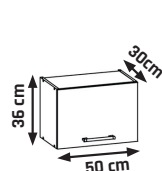

MD6/G50 O:
(lesk) **42 €**
(mat) **35 €**