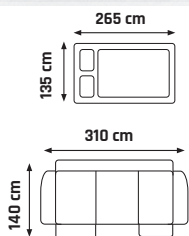

399 €

ULOŽNÝ PRIESTOR

PENA

MOŽNOSŤ SPANIA

ROH UNIVERZÁLNY LUNA

foto: madryt 120 (biely - eko koža) / berlin 01 (sedý-biely)

latka foto:

madryt 1100 (čierny - eko koža) / berlin 02 (čierny-biely)