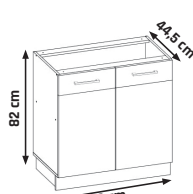

KM-10/D80:
67 €