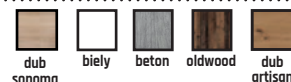

STOLY A STOLIČKY

178 €

82 € 89 €

173 €

319 €

94 €

+mdf nohy

356 €

99 €

239 €

82 € 89 €

227 €

108 € 102 €

+ stol s úložným priestorom

217 €

89 €

ABS HRANY

45 €

+mdf nohy - 65mm
+hrúbka dosky - 32mm

FARBY A LATKA

STOLIČKY:

STOL
120 160
119 € 138 €

ABS HRANY

146 €