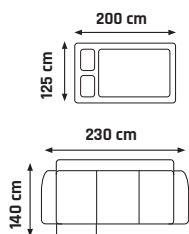

ALEKSANDER

487 €

latka foto: inari 96 (tmavý sedý) / inari 91 (sedý)

latka foto:
inari 91 (sedý)