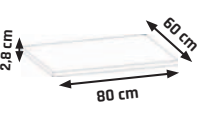

PRACOVNÁ DOSKA
80 LV-15:
23 €