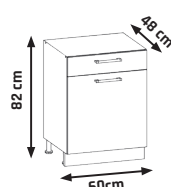

RI 16/D60 S1:
(lesk) **102 €**
(mat) **79 €**