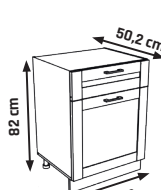

562 €

JAMAJKA

CENOVÝ HIT!

LISTA MDF

SKRINY S PRACOVNOU DOSKOU

PLYNOVÉ PÍESTY

+ SOKEL BOČNÝ
2 €

+ MOŽNOST OBJEDAT AJ AKO SEKTOR
+ MDF FRONT - 22 mm

foto: ROHOVÁ KUCHYŇA; dub wotan