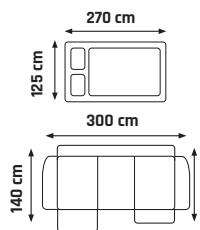

ROH UNIVERZÁLNY ALEKSANDER U

latka foto: berlin 03 (hnedý) / madryt 128 (tmavý hnedý eko-koža)

latka foto:

nevada 10 (čierny - biely) / madryt 1100 (čierny - eko koža)