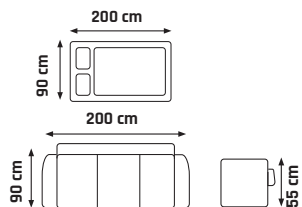

205 €

ULOŽNÝ
PRIESTOR

BONELL

MOŽNOSŤ
SPANIA

VÁLANDA

COMFORT

latka foto: karo 11A / 11B (tmavý sedý)

latka foto:
karo 2A / 2B (hnedý)