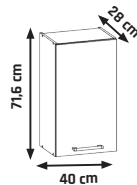

RI 3/G 40:
(lesk) **47 €**
(mat) **35 €**