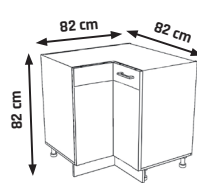

RI 21/D 90 NW:
(lesk) **153 €**
(mat) **129 €**