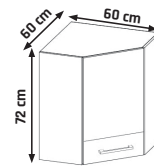

KM-13/G90 N:
41 €