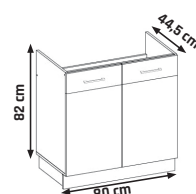

KM-11/D80 ZL:
51 €