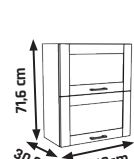

JA 08/G60W:
42 €