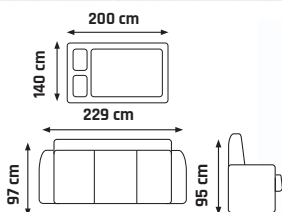

POHOVKA

KRESLO

latka foto:
fuego 162 (tmavý zelený)

latka foto:
fuego 166 (šedá)

POHOVKA
VEGAS

696 €

foto: latka - fuego 162 (tmavý zelený); farby nohy - natural, orech, wenge

latka foto: fuego 164
(modrý)