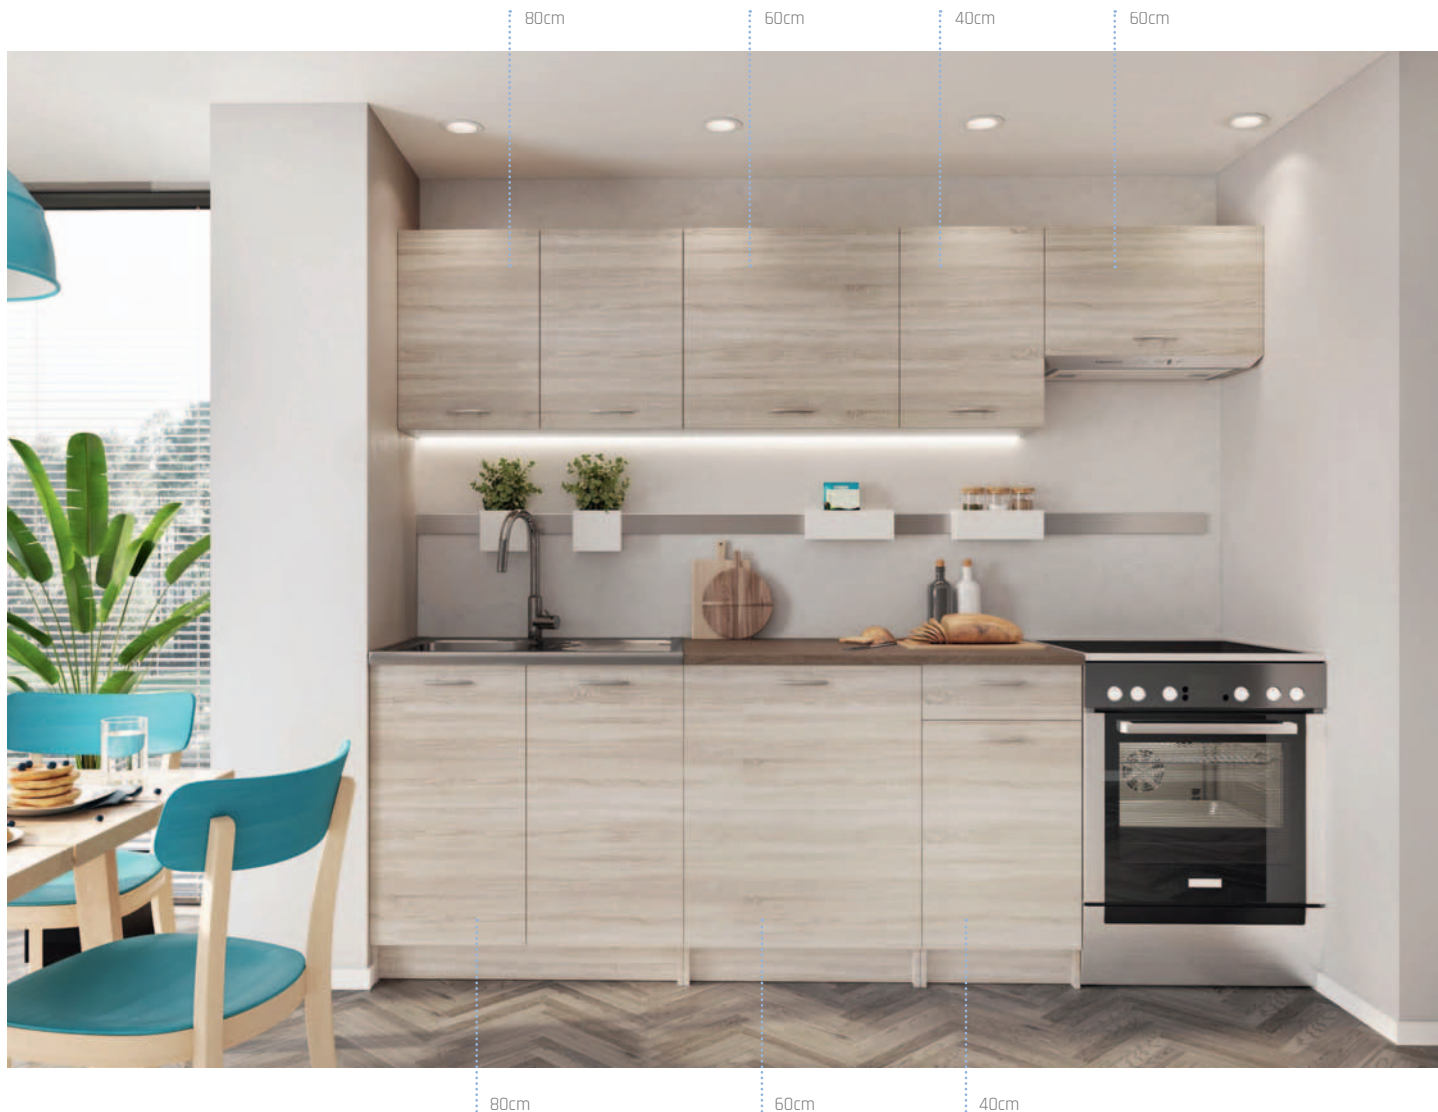

254 €
MELA

foto: KUCHYŇA 240; dub sonoma

foto: KUCHYŇA 240; dub sonoma trufel

STOLY A STOLIČKY

STOL ROZ. ORION 2
100-160/60/76 → ↗ ↑

178 €

STOLIČKA MARS 131
44/40/90 → ↗ ↑

82 € 89 €