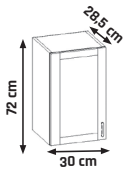

PLYNOVÉ
PIESTY

METABOX

MDF
FRONT

SKRINY S
PRACOVNOU
DOSKOU

WG-13/REGAL 3D:
89 €

40cm 60cm 80cm 60cm

WG-01/G30:
19 €

WG-02/G40:
22 €