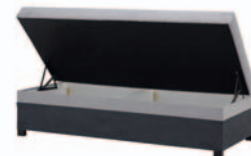

279 €

ULOŽNÝ
PRIESTOR

BONELL

MOŽNOSŤ
SPANIA

VÁLANDA L/P

ROGER

foto: latka - soro 51 (oranžový) / soro 100 (čierny); strana - pravá

205 €

ULOŽNÝ
PRIESTOR

BONELL

MOŽNOSŤ
SPANIA

VÁLANDA

COMFORT

latka foto: karo 11A / 11B (tmavý sedý)