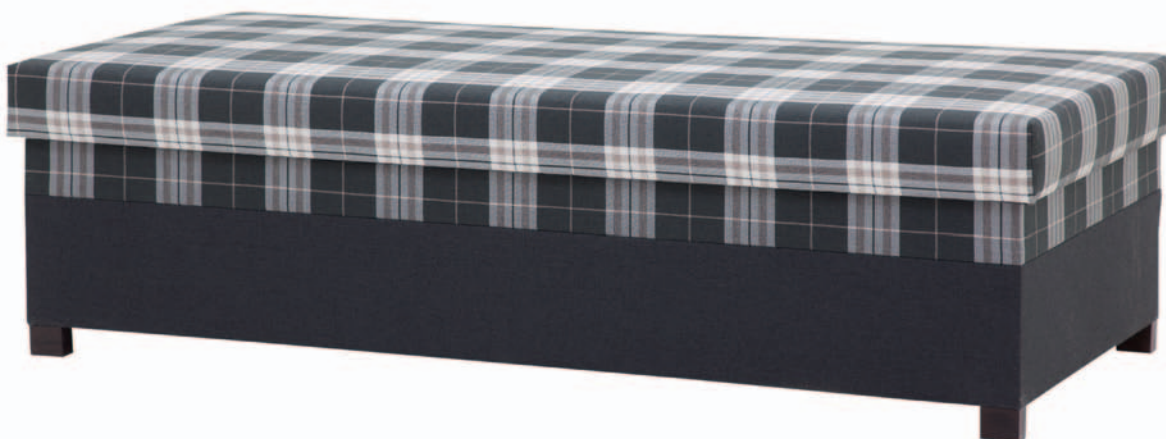

205 €

ULOŽNÝ
PRIESTOR

BONELL

MOŽNOSŤ
SPANIA

VÁLANDA

COMFORT

latka foto: karo 11A / 11B (tmavý sedý)

latka foto:
karo 2A / 2B (hnedý)