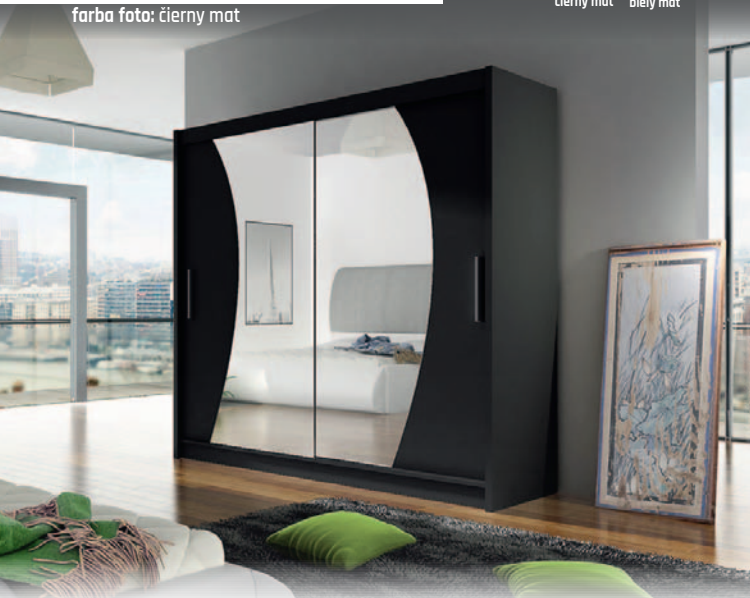

farba foto: choco

409 €

180/58/215 → ↗ ↑

BEGA IX

farba foto: čierny mat

529 €

250/58/215 → ↗ ↑

ASTON VI