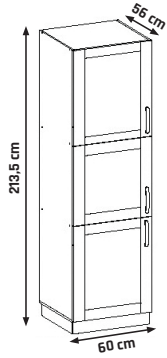

PLYNOVÉ
PIESTY

METABOX

MDF
FRONT

SKRINY S
PRACOVNOU
DOSKOU

WG-13/REGAL 3D:
89 €

40cm 60cm 80cm 60cm

WG-01/G30:
19 €

WG-02/G40:
22 €