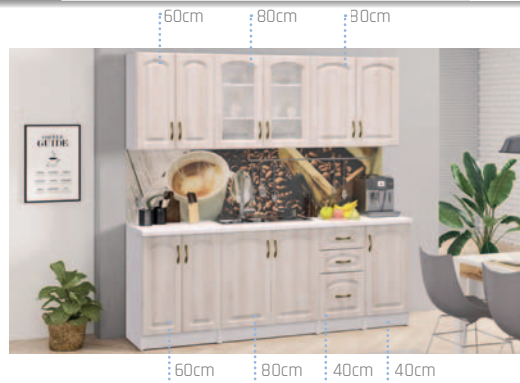

RI 19/D80Z:
(lesk) **86 €**
(mat) **55 €**

PRACOVNÁ DOSKA 80:
(mat) **25 €**

+ MOŽNOST OBJEDAT AJ AKO SEKTOR

634 €
ALISO

foto: ROHOVÁ KUCHYŇA; biely mat / buk

foto: KUCHYŇA 220; biely mat / buk

408 €

659 €
LIVIA