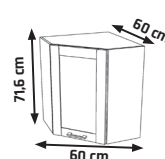

JA 10/G60NW:
42 €