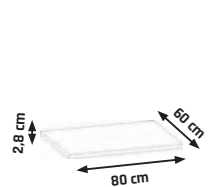

RI 19/D80Z:
(lesk) **86 €**
(mat) **55 €**

PRACOVNÁ DOSKA 80:
(mat) **25 €**

+ MOŽNOST OBJEDAT AJ AKO SEKTOR

634 €
ALISO

foto: ROHOVÁ KUCHYŇA; biely mat / buk

foto: KUCHYŇA 220; biely mat / buk

408 €

659 €
LIVIA