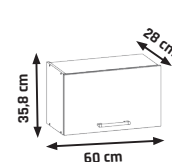

RI 7/G 60a:
(lesk) **39 €**
(mat) **27 €**