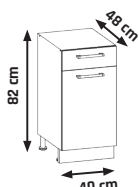

RI 13/D40 S1:
(lesk) **77 €**
(mat) **66 €**