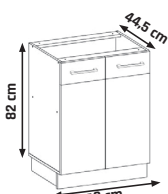

KM-08/D60:
63 €