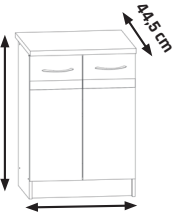

LV-11/D60:
69 €