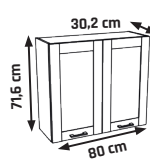

JA 26/G80:
42 €