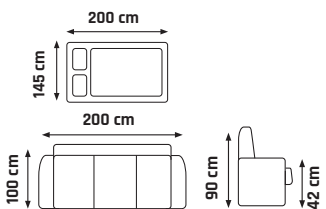

latka foto:
kvety červené (160/6) / M.27 (sedý)

latka foto:
karo 11A / 11B (tmavý sedý)

latka foto:
soro 21 (svetlý hnedý)/
soro 28 (tmavý hnedý)

latka foto:
soro 90 (svetlý sedý)/
soro 97 (tmavý sedý)

VÁLANDA L/P
SYLVIA