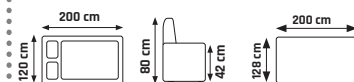

RODOS 03
KOMODA
151/36/112 → ↗ ↑

+ ABS HRANY
+ LED OSVETLENIE
V OPCII: 20 €
+ TVRDENE SKLO

108 €

AMOS
POHOVKA
foto: aston 17 / aston 08

+ BONNEL
+ MOZNOST SPANIA
+ ULOZNY PRIESTOR

368 €

GD 017 STOL
STOL ROZKLADACI
110-170/74/75 → ↗ ↑