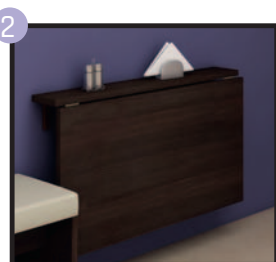

BOND II ¹

farba foto: craft zlatý/ eko-hnedý

1. BOND II SÚPRAVA MALÁ:		396 €
2. STOL BON-D4:	75/75/75	72 €
3. LAVICA BON-D2:	75/43/83	109 €
4. TABURETKA BON-D6:	60/38/48	49 €

EXPERT 9 ¹

farba foto: sonoma svetlá/eko-béž