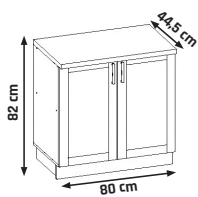

WG-09/D80:
59 €