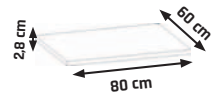

PRACOVNÁ DOSKA 80 :
19 €