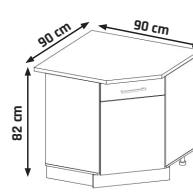

KM-12/D90 N:
103 €