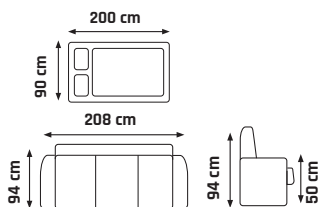

279 €

ULOŽNÝ
PRIESTOR

BONELL

MOŽNOSŤ
SPANIA

VÁLANDA L/P

ROGER

foto: latka - soro 51 (oranžový) / soro 100 (čierny); strana - pravá

latka foto:
hugo 3 (béž) / hugo 6 (hnedý)
strana: leva