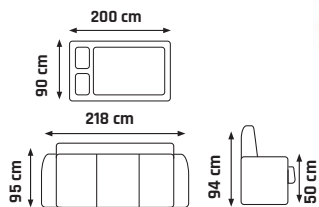

ULOŽNÝ
PRIESTOR

BONELL

MOŽNOSŤ
SPANIA

324 €

foto: latka - news / sawana 16 (tmavý hnedý); strana - pravá

latka foto:
mura 35 (zelená) / mura 100 (čierny)
strana: leva

latka foto:
inari 60 (červený) / inari 100 (čierny)
strana: leva