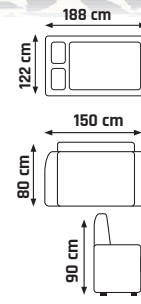

POHOVKA

BELLA 80

365 €

latka foto: alfa 3 (béž)

latka foto: metro 74 (modrý) / metro 84 (béž)

POHOVKA

ZICO LUX

328 €