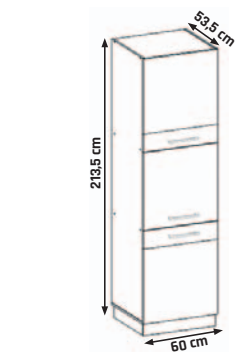

KAMALA

foto: samoa/cappuccino/biely lesk

KM-14/REGAŁ 3D:
99 €