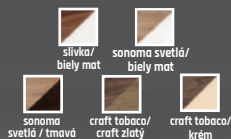

ROAD 1

farba foto: dub artisan / biely

ROAD 1: 174/33/195,5 **179 €**

ROAD 2

farba foto: beton / biely

ROAD 2: 214/33/195,5 **232 €**

PREDSIEŇ 1

farba foto: dub sonoma / biely mat