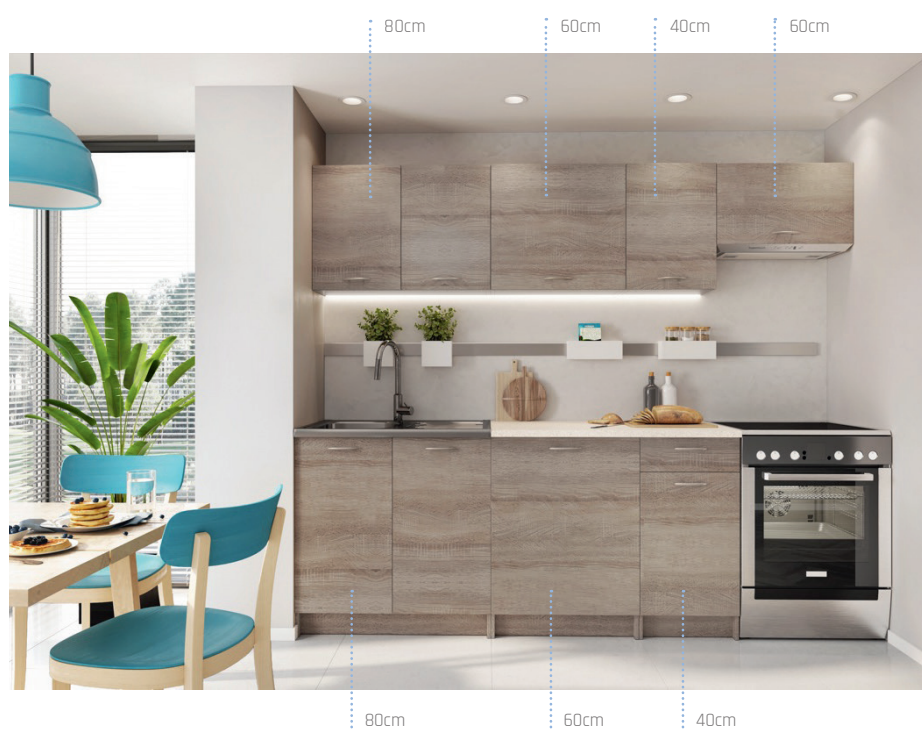

254 €
MELA

foto: KUCHYŇA 240; dub sonoma

foto: KUCHYŇA 240; dub sonoma trufel

STOLY A STOLIČKY

STOL ROZ. ORION 2
100-160/60/76 → ↗ ↑

178 €

STOLIČKA MARS 131
44/40/90 → ↗ ↑

82 € 89 €