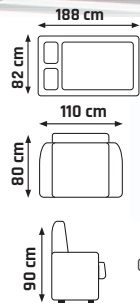

latka foto: fuego 166
(šedá)

latka foto: jasmine 40
(žltý)

POHOVKA

BELLA 80

365 €

latka foto: alfa 3 (béž)

latka foto:
alfa 14 (tmavý modrý)

latka foto:
alfa 17 (sedý)