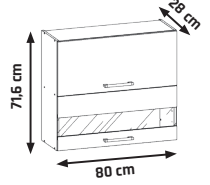

RI 9/G 80Wo:
(lesk) **79 €**
(mat) **59 €**