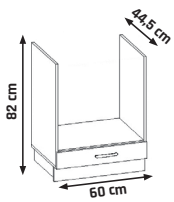

WG-08/D60P:
26 €