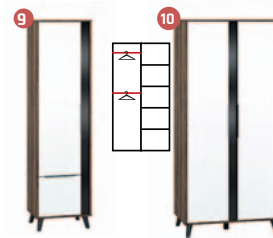

BAHA

foto: dub monastery / biely/ čierny lesk

+ led osvetlenie -
BAHA 03 - 54 €
BAHA 05 - 66 €

GUSTAVO 29 DWW GV3 + P

210/200/35 → ↗ ↑
foto: dub wellington / biely lesk
324 €

+ MDF FRONT
+ RYHOVANÉ LIŠTY

№	Názov	→ ↗ ↑	Cena
1.	POLIČA BAHA 10:	120/25/25	19 €
2.	KOMODA BAHA 07:	120/42/92	89 €
3.	PÔTKA BAHA 08:	153/42/53	67 €
4.	VITRÍNA BAHA 05:	92/42/150	124 €
5.	KONF. STOLIK BAHA 09:	92/67/42	55 €
6.	KOMODA BAHA 06:	153/42/92	106 €
7.	SZAFKA BAHA 04:	92/42/150	106 €
8.	KOMODA BAHA 03:	54/42/200	89 €
9.	REGÁL BAHA 02:	54/42/200	74 €
10.	SKRIŇA BAHA 01:	92/55/200	116 €