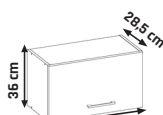

KM-03/OKAP:
24 €