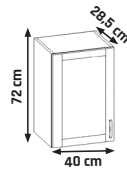

PLYNOVÉ
PIESTY

METABOX

MDF
FRONT

SKRINY S
PRACOVNOU
DOSKOU

WG-13/REGAL 3D:
89 €

40cm 60cm 80cm 60cm

WG-01/G30:
19 €

WG-02/G40:
22 €