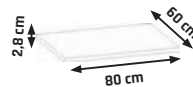

JA 13/D40S1:
37 €

JA 21/D90NW:
86 €

JA 16/D60S1:
57 €

JA 19/D80Z:
40 €

PRACOVNÁ DOSKA 80:
17 €

+ MOŽNOST OBJEDAT
AJ AKO SEKTOR
+ SEKTOR SKRINKY
BEZ PRACOVNEJ DOSKY

MODENA

foto: KUCHYŇA 240; biely lesk / grafit mat