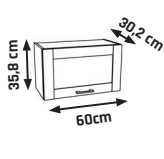

JA 06/G60:
24 €