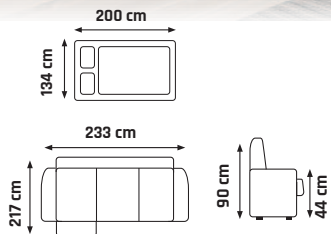

46/42/61 → ↗ ↑

Čalúnený nábytok

ROH UNIVERZÁLNY

PARIS

507 €

latka foto: inari 91 (sedý) / inari 100 (čierny)

latka foto:
berlin 02 (čierny-biely) /
madryt 1100 (čierny - eko koža)

latka foto: berlin 01 (sedý-biely) /
madryt 120 (biely - eko koža)