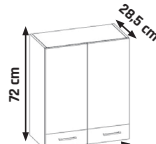

KM-04/G60:
43 €