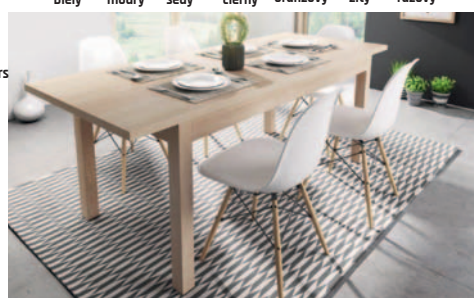

ABS HRANY

STOLIČKA ENZO
43/42/83 → ↗ ↑

45 €

STOL ROZKLADACI ANTON 160
160-200/80/75,9 → ↗ ↑

+mdf nohy - 65mm
+hrúbka dosky - 32mm

FARBY A LATKA

STOLIČKY:

STOL
120 160
119 € 138 €