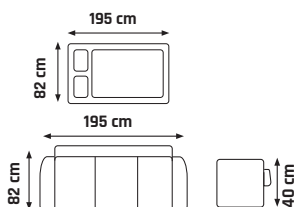

VÁLANDA
SIMONA

MOŽNOSŤ
SPANIA

latka foto: sawana 05 (sedý)

99 €

latka foto:
sawana 14 (čierny)