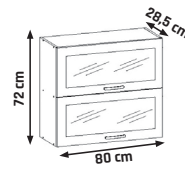

WG-05/G80W:
41 €