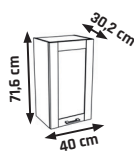

JA 03/G40:
32 €