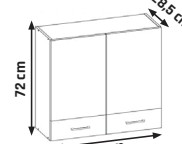

KM-05/G80:
53 €