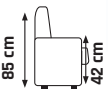

latka foto:

nevada 10 (čierny - biely) / madryt 1100 (čierny - eko koža)