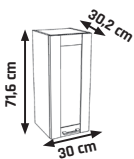

562 €

JAMAJKA

CENOVÝ HIT!

LISTA MDF

SKRINY S PRACOVNOU DOSKOU

PLYNOVÉ PÍESTY

+ SOKEL BOČNÝ
2 €

+ MOŽNOST OBJEDAT AJ AKO SEKTOR
+ MDF FRONT - 22 mm

foto: ROHOVÁ KUCHYŇA; dub wotan

JA 02/G30:
25 €