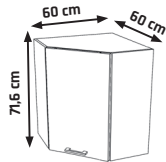

RI 10/G 60NW:
(lesk) **79 €**
(mat) **55 €**