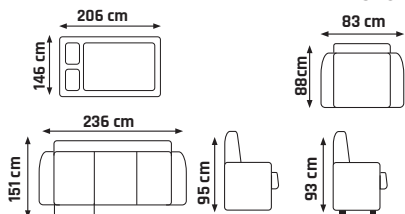

POHOVKA

KRESLO

latka foto:
fuego 162 (tmavý zelený)

latka foto:
fuego 166 (šedá)

POHOVKA
VEGAS