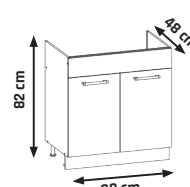

RI 19/D80Z:
(lesk) **86 €**
(mat) **55 €**

PRACOVNÁ DOSKA 80:
(mat) **25 €**

+ MOŽNOST OBJEDAT AJ AKO SEKTOR

634 €
ALISO

foto: ROHOVÁ KUCHYŇA; biely mat / buk

foto: KUCHYŇA 220; biely mat / buk

408 €

659 €
LIVIA