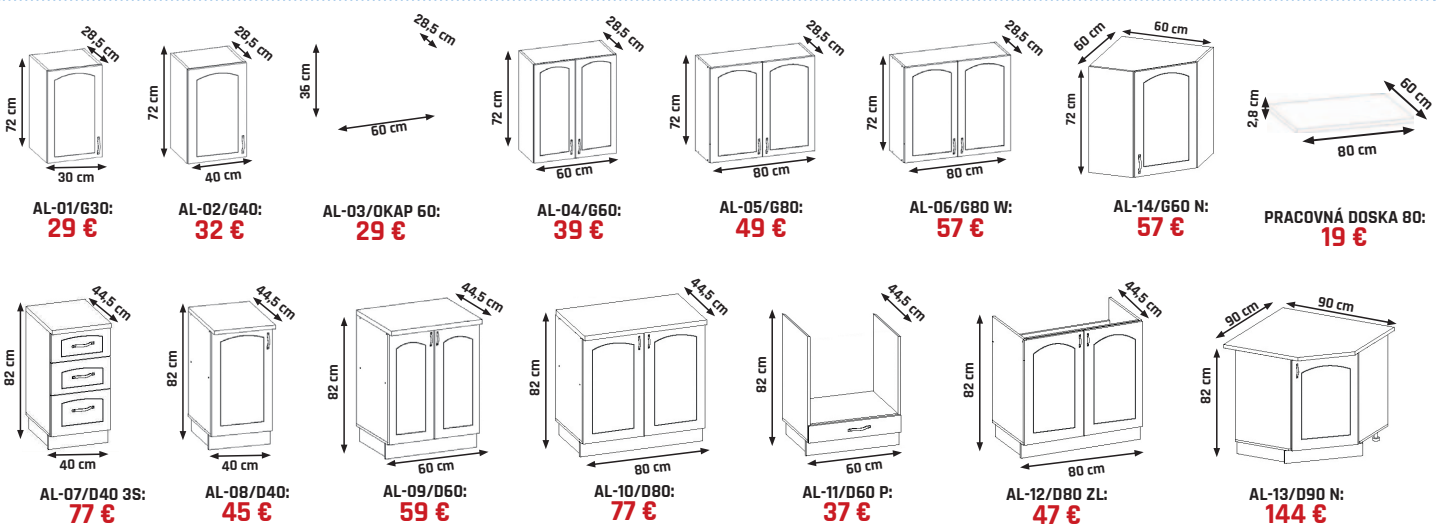

RI 19/D80Z:
(lesk) **86 €**
(mat) **55 €**

PRACOVNÁ DOSKA 80:
(mat) **25 €**

+ MOŽNOST OBJEDAT AJ AKO SEKTOR

634 €
ALISO

foto: ROHOVÁ KUCHYŇA; biely mat / buk

foto: KUCHYŇA 220; biely mat / buk

408 €

659 €
LIVIA