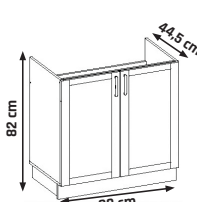

WG-03/OKAP 60:
22 €

WG-10/D80ZL:
33 €