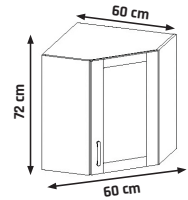

WG-12/G60N:
37 €