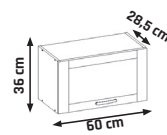

PLYNOVÉ
PIESTY

METABOX

MDF
FRONT

SKRINY S
PRACOVNOU
DOSKOU

WG-13/REGAL 3D:
89 €

40cm 60cm 80cm 60cm

WG-01/G30:
19 €

WG-02/G40:
22 €