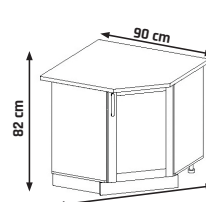

WG-11/D90N:
98 €