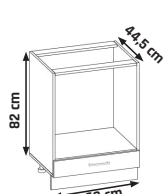

KM-09/D60 PIEK:
29 €