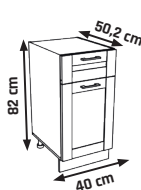

562 €

JAMAJKA

CENOVÝ HIT!

LISTA MDF

SKRINY S PRACOVNOU DOSKOU

PLYNOVÉ PÍESTY

+ SOKEL BOČNÝ
2 €

+ MOŽNOST OBJEDAT AJ AKO SEKTOR
+ MDF FRONT - 22 mm

foto: ROHOVÁ KUCHYŇA; dub wotan