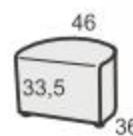

AVA HOLGER I a II, kreslo s taburetka a 2-kreslo s taburetkami
• ROZMER: pozri nákras
• SEDENIE: výška 50cm, hĺbka 41,5cm, šírka 49cm a 100cm
• VÝŠKA NOŽIČIEK: plastové klzáky výšky 2,5cm
• PREVEDENIE: textilné kože MG15-čierna, MG17-hnedá, MG1/D-béžová + potáhové látky podľa vzorkovníka AVA, pozri strany 02-03

€207

AVA HOLGER II
klubové dvojčeslo
MG15, MG17, MG1/D

AVA HOLGER I
klubové kreslo
MG15, MG17, MG1/D

€120

MG15/D čierna