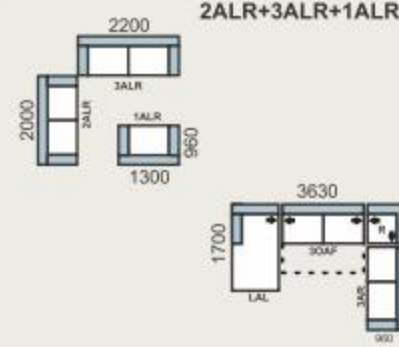

€1586

AVA FAMM
3ALF + ROH + 2AR
PACIFIC 213

AVA™ FAMM

	II.	III.	IV.	V.	EXCL.
	655€	685€	730€	766€	976€
	252€	266€	309€	335€	479€
	385€	402€	448€	485€	666€
	498€	516€	549€	569€	736€
	549€	560€	609€	638€	795€
	513€	538€	580€	613€	783€
	492€	516€	569€	600€	806€
	562€	590€	645€	672€	875€
	159€	165€	178€	188€	242€
	433€	452€	496€	532€	713€
	273€	295€	340€	373€	544€
	445€	475€	526€	562€	783€
	549€	586€	638€	672€	905€

rozmer lôžka: 121 x 247 cm

Vlnovce

Stavebnicový program

1. **AVA FAMM**, sedacia súprava s typovými prvkami
2. ROZMER: pozri nákres typových prvkov
   - SEDENIE: výška 42cm, hĺbka: 57cm
   - VÝŠKA NOŽIČIEK: 8cm
   - PREVEDENIE: v látkach podľa vzorkovníka AVA, pozri strany 02-03

ĎALŠIE INFORMÁCIE NÁJDETE NA: www.rea-nabytok.sk