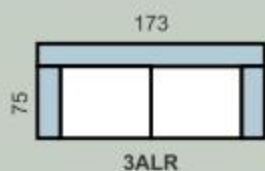

MG15

3ALR

2ALR

1ALR

AVA™ CAFF

AVA CAFF	I.	II.	III.	IV. TOWN	V.	EXCL.
3-SED (3ALR)	280€	292€	309€	355€	385€	549€
2-SED (2ALR)	252€	260€	280€	320€	345€	491€
KRESLO (1ALR)	190€	198€	212€	245€	262€	380€

AVA CAFF, sedacia súprava kreslo, 2-sed a 3-sed