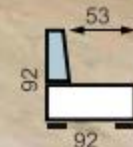

2ALF+UBERF

€1127

AVA SENZI
2ALF+UBERF LONDON 313

REA&AVA^{TM} | 15