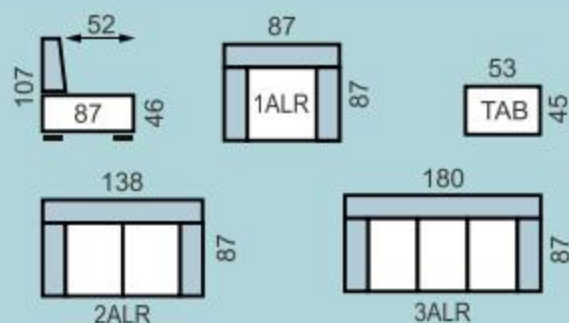

AVA™ JIM

Ceny v tabulke sú vrátane nožičiek.	I.	II.	III.	IV.	V. ROLAND	EXCL.
AVA JIM 1ALR	255€	263€	280€	323€	344€	484€
AVA JIM 2ALR	350€	363€	383€	430€	473€	660€
AVA JIM 3ALR	465€	473€	498€	567€	615€	851€
AVA JIM TAB	105€	110€	113€	120€	130€	167€

strana 02-03

✓ vhodné na každodenné spanie

k dobrej knihe, prípadne pred TV... 😊

AVA JIM,

Skladá sa z 2 častí: **čalúnená sedacia časť** a **drevené nohy 4ks**

- ROZMERY: pozri nákres
- SEDENIE: výška 45,5cm, hĺbka 52cm, výška operadla 61,5cm
- VÝŠKA NOŽIČIEK: 13,5cm, bukový masív
- PREVEDENIE - čalúnená časť: v látkach podľa vzorkovníka AVA, pozri strany 02-03, ROLAND
  - drevené nohy: farba podľa odtieňov REA™ STANDARD

ĎALŠIE INFORMÁCIE : www.rea-nabytok.sk

- všetky prvky AVA JIM (TAB, 1ALR, 2ALR a 3ALR) sa skladajú/**objednávajú z 2 častí:**
  čalúnená sedacia časť a **drevené nohy**
- farba drevenej časti je prispôbená dezénom **REA™ STANDARD**

ZVÝHODNENÁ PONUKA, ušetríte **31€**.1ALR a **18€**.TAB

1ALR - BALATON 25 + nohy BARDOLINO **€232**

TAB - BALATON 25 + nohy BARDOLINO **€92**