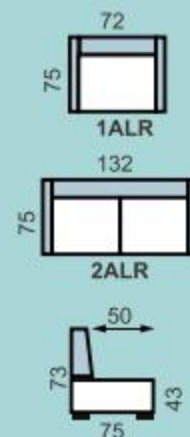

**AVA^{TM}
NATY**

AVA NATY	I.	II.	III.	IV.	V.	EXCL.
1ALR	155€	162€	176€	200€	213€	301€
2ALR	206€	210€	225€	255€	272€	385€

AVA NATY, kreslo pevné a 2-sed
• ROZMER: pozri nákras
• SEDENIE: výška 42cm, hĺbka 48cm, šírka 1ALR - 47cm a 2ALR - 97cm
• VÝŠKA NOŽIČIEK: 5cm, kovová
• PREVEDENIE: v látkach podľa vzorkovníka AVA, pozri strany 02-03

**Klubové
kreslá**

AVA SEDYM II	I.	II.	III.	IV.	V.	EXCL.
1ALR	239€	245€	252€	270€	285€	356€
2ALR	318€	323€	335€	363€	382€	490€

AVA SEDYM II, kreslo a 2-sed s podrúčkou z preglejky hr.18mm, povrch lakovaná buková dýha
• ROZMER: pozri nákras,
• SEDENIE: výška 43cm, hĺbka: 50cm, šírka: 59,5cm a 119,5cm
• PREVEDENIE: v látkach podľa vzorkovníka AVA, pozri strany 02-03

**AVA^{TM}
SEDYM
II**

AVA^{TM} HOLGER	Cenové skupiny AVA		I.	II.	III.	IV.	V.	EXCL.
	AVA HOLGER I		116€	120€	135€	162€	183€	293€
	AVA HOLGER II		186€	192€	208€	249€	278€	425€

AVA HOLGER I a II, kreslo s taburetka a 2-kreslo s taburetkami
• ROZMER: pozri nákras
• SEDENIE: výška 50cm, hĺbka 41,5cm, šírka 49cm a 100cm
• VÝŠKA NOŽIČIEK: plastové klzáky výšky 2,5cm
• PREVEDENIE: textilné kože MG15-čierna, MG17-hnedá, MG1/D-béžová + potáhové látky podľa vzorkovníka AVA, pozri strany 02-03

€207

AVA HOLGER II
klubové dvojčeslo
MG15, MG17, MG1/D

AVA HOLGER I
klubové kreslo
MG15, MG17, MG1/D

€120

MG15/D čierna

NOVINKA potáhové látky TOWN