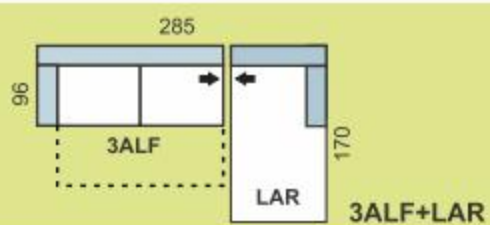

AVA TEMPO	I.	
3ALF/3ARF	800€	
ROH	315€	
2AL/2AR	430€	
2OAF	655€	
3OAF	685€	
2ALF/2ARF	716€	
3AL/3AR	532€	
UBELF/UBERF medium	719€	
TABURETKA 85x60	156€	
LAL/LAR	479€	
1ALR	292€	
2ALR	475€	
3ALR	583€