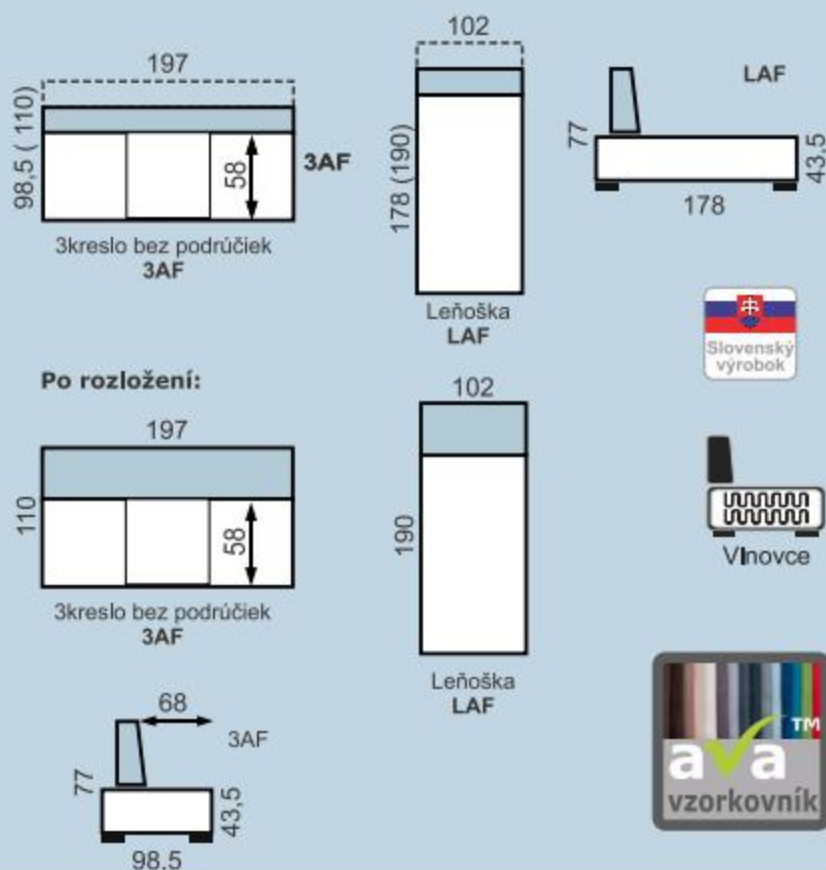

ĎALŠIE INFORMÁCIE NÁJDETE NA: www.rea-nabytok.sk

€1003

3AF+LAF
PRIMO 73 **AVA CLICK**

**Plocha na spanie:
190 x 210 cm**

**Plocha na spanie:
190 x 100 cm**

LAF
PRIMO 73
AVA CLICK
€468

**Plocha na spanie:
190 x 110 cm**

3AF
PRIMO 73
AVA CLICK
€535

PRIMO 73

LAF
PRIMO 73

AVA CLICK
€468

AVA CLICK, sedacia súprava multifunkčná 4v1 (rohová, 3-sed, leňoška, lôžko)

- ROZMER: pozri nákres
- SEDENIE: výška sedu 43,5cm, hĺbka sedu bez vankúšov 68cm
- VÝŠKA NOŽÍČIEK: 13,5cm; masív BUK
- PREVEDENIE: v látkach podľa vzorkovníka AVA, pozri strany 02-03

ĎALŠIE INFORMÁCIE NÁJDETE NA: www.rea-nabytok.sk

AVA CLICK	I.	II.	III.	IV.	V.	EXCL.
LAF	462€	468€	488€	532€	562€	715€
3AF	525€	535€	562€	610€	645€	832€

4 v 1
NOVINKA

AVA™
CLICK

- ✓ získate 4v1 – rohová sedačka, 3-sed, leňošku a lôžko so spacou plochou až 190x210cm
- ✓ vysoké nožičky 13,5cm z prírodného bukoveho masívu (žiaden robotický vysávač určite nebude mať problém)
- ✓ variabilné použitie prvkov v interiéri oddelene alebo v kombinácii pri sebe
- ✓ 3 vankúše sú súčasťou 3-sedu, 1 vankúš je súčasťou leňošky