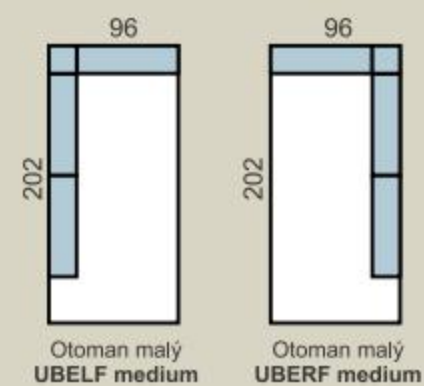

AVA TEMPO	I.	
3ALF/3ARF	800€	
ROH	315€	
2AL/2AR	430€	
2OAF	655€	
3OAF	685€	
2ALF/2ARF	716€	
3AL/3AR	532€	
UBELF/UBERF medium	719€	
TABURETKA 85x60	156€	
LAL/LAR	479€	
1ALR	292€	
2ALR	475€	
3ALR	583€