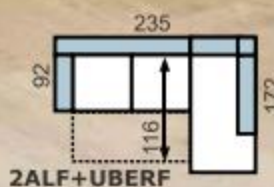

2ALF+UBERF

€1127

AVA SENZI
2ALF+UBERF LONDON 313

REA&AVA^{TM} | 15