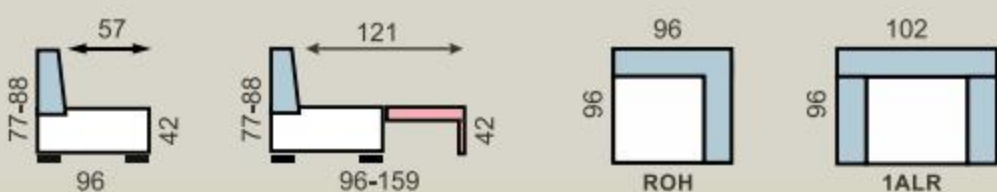

AVA TEMPO	I.	
3ALF/3ARF	800€	
ROH	315€	
2AL/2AR	430€	
2OAF	655€	
3OAF	685€	
2ALF/2ARF	716€	
3AL/3AR	532€	
UBELF/UBERF medium	719€	
TABURETKA 85x60	156€	
LAL/LAR	479€	
1ALR	292€	
2ALR	475€	
3ALR	583€