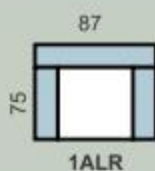

€306

1ALR

AVA™ CAFF

AVA CAFF	I.	II.	III.	IV. TOWN	V.	EXCL.
3-SED (3ALR)	280€	292€	309€	355€	385€	549€
2-SED (2ALR)	252€	260€	280€	320€	345€	491€
KRESLO (1ALR)	190€	198€	212€	245€	262€	380€

AVA CAFF, sedacia súprava kreslo, 2-sed a 3-sed

- ROZMER: pozri nákres
- SEDENIE: výška 45cm, hĺbka: 50cm
- VÝŠKA NOŽÍČIEK: 4cm, bukový masív morený
- PREVEDENIE: textilné kože MG15-čierna, MG17-hnedá, MG1/D-béžová + poťahové látky podľa vzorkovníka AVA, pozri strany 02-03
- Poťahové látky zo vzorkovníka AVA nemajú kontrastné šitie.

ĎALŠIE INFORMÁCIE NÁJDETE NA: www.rea-nabytok.sk

AVA CAFF, 2-SED

2ALR
ZVÝHODNENÁ PONUKA
MG15, MG17, MG1/D

€273

AVA CAFF, KRESLO

1ALR
ZVÝHODNENÁ PONUKA
MG15, MG17, MG1/D **€205**