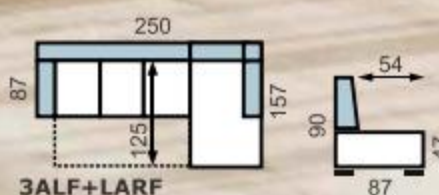

€1033

AVA TINY
3ALF+LARF
LONDON 309