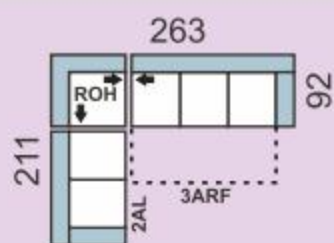

3ALF+ROH+2AR

AVA PROVAN

€1031

3ALF+ROH+2AR
INARI 23

INARI 23