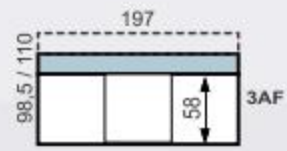

ĎALŠIE INFORMÁCIE NÁJDETE NA: www.rea-nabytok.sk

€1003

3AF+LAF
PRIMO 73 **AVA CLICK**

**Plocha na spanie:
190 x 210 cm**

**Plocha na spanie:
190 x 100 cm**

LAF
PRIMO 73
AVA CLICK
€468

**Plocha na spanie:
190 x 110 cm**