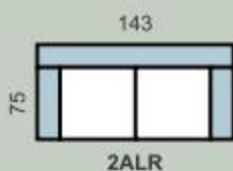

MG15

3ALR

2ALR

1ALR

AVA™ CAFF

AVA CAFF	I.	II.	III.	IV. TOWN	V.	EXCL.
3-SED (3ALR)	280€	292€	309€	355€	385€	549€
2-SED (2ALR)	252€	260€	280€	320€	345€	491€
KRESLO (1ALR)	190€	198€	212€	245€	262€	380€

AVA CAFF, sedacia súprava kreslo, 2-sed a 3-sed