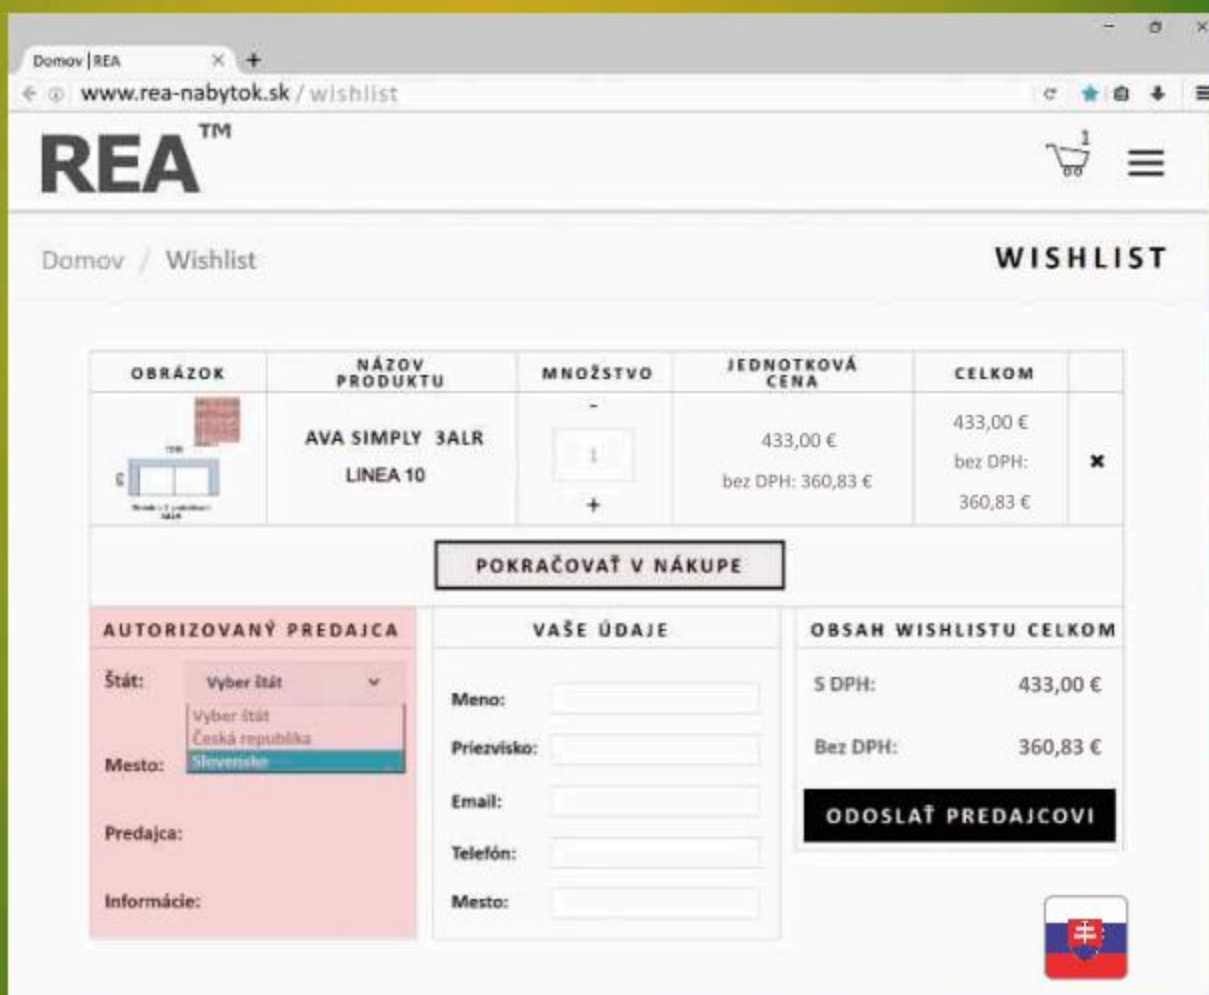

AVA^{TM}

REA^{TM} a AVA^{TM} nábytok môžete vybrať z pohodlia Vášho domova.

Aj napriek tomu, že nie sme internetový obchod a nábytok obsiahnutý v tomto katalógu predávame výhradne prostredníctvom našich **PARTNERSKÝCH PREDAJNÍ** na území Slovenskej a Českej republiky, nákup z pohodlia domova je predsa len možný.

Ako na to?

PRODUKTY, ktoré si chcete objednať, si môžete pridať do **WISHLISTU** (wishlist pracuje ako bežný nákupný košík).

WISHLIST obsahuje všetky pridané produkty, ktoré si chcete objednať. Pred dokončením objednávky si priamo vo **WISHLISTE** môžete vybrať jedného z našich **AUTORIZOVANÝCH PREDAJCOV** vo vašom meste alebo okolí. Aby Vás mohol náš predajca kontaktovať, je potrebné aby ste vyplnili **VAŠE ÚDAJE**. Takto spracovanú objednávku môžete **ODOSLAŤ** nášmu **PREDAJCOVI**, ktorý vás bude kontaktovať a dohodne s vami všetky potrebné detaily pre dodanie vašej objednávky. V prípade, že vo svojej blízkosti nenájdete nášho autorizovaného predajcu, môžete si vybrať jednu z našich **PARTNERSKÝCH PREDAJNÍ**.

Dúfame, že vás naša ponuka osloví a pomôže vám pri zariaďovaní vášho domova.

Obsah:

- **AVA vzorkovník látok** - strana 02
- **AVA sedacie súpravy** - strana 04
- **AVA kreslá** - strana 19
- **AVA vaky** - strana 24
- **AVA bonus pri nákupe** - strana 24
- **MM pohovky** - strana 25
- **MM sedacie súpravy** - strana 26
- **AVA posteľe** - strana 30

www.rea-nabytok.sk