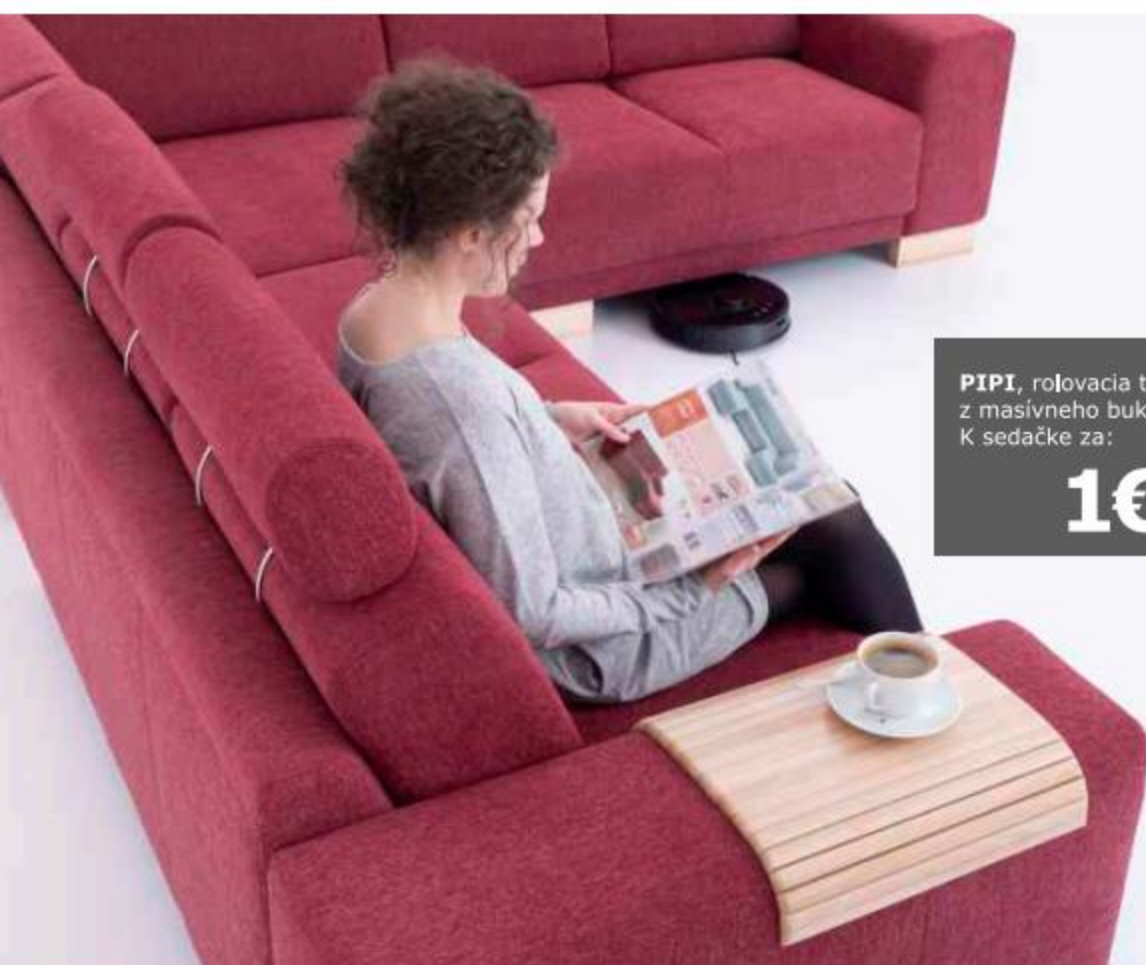

PIPI, roľovacia tácka
z masívneho buku
K sedačke za:

1€