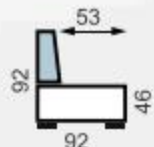

LALF+2OAF+UBERF

€1282

AVA SENZI
LALF+2OAF+UBERF
SORO 91