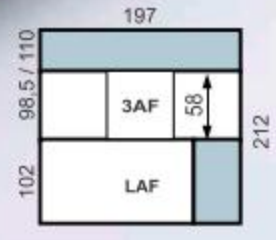

ĎALŠIE INFORMÁCIE NÁJDETE NA: www.rea-nabytok.sk

€1003

3AF+LAF
PRIMO 73 **AVA CLICK**

**Plocha na spanie:
190 x 210 cm**

**Plocha na spanie:
190 x 100 cm**

LAF
PRIMO 73
AVA CLICK
€468

**Plocha na spanie:
190 x 110 cm**