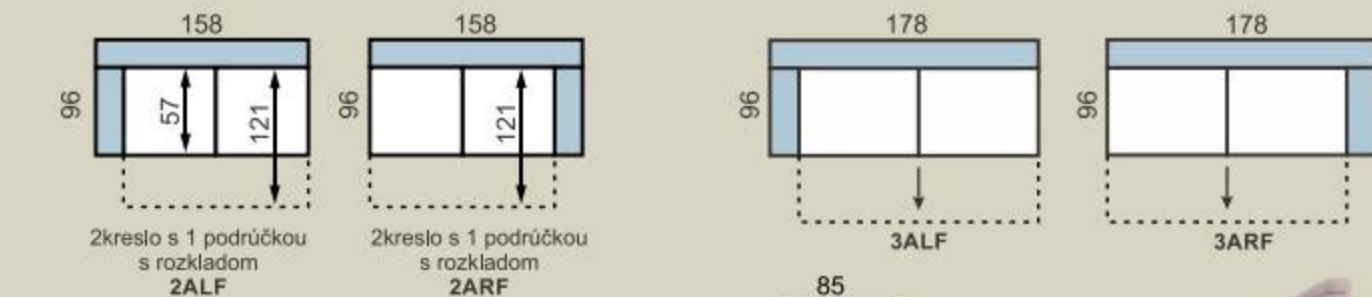

AVA TEMPO	I.	
3ALF/3ARF	800€	
ROH	315€	
2AL/2AR	430€	
2OAF	655€	
3OAF	685€	
2ALF/2ARF	716€	
3AL/3AR	532€	
UBELF/UBERF medium	719€	
TABURETKA 85x60	156€	
LAL/LAR	479€	
1ALR	292€	
2ALR	475€	
3ALR	583€