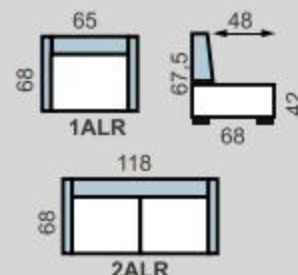

**AVA^{TM}
NATY**

AVA NATY	I.	II.	III.	IV.	V.	EXCL.
1ALR	155€	162€	176€	200€	213€	301€
2ALR	206€	210€	225€	255€	272€	385€

AVA NATY, kreslo pevné a 2-sed
• ROZMER: pozri nákras
• SEDENIE: výška 42cm, hĺbka 48cm, šírka 1ALR - 47cm a 2ALR - 97cm
• VÝŠKA NOŽIČIEK: 5cm, kovová
• PREVEDENIE: v látkach podľa vzorkovníka AVA, pozri strany 02-03

**Klubové
kreslá**