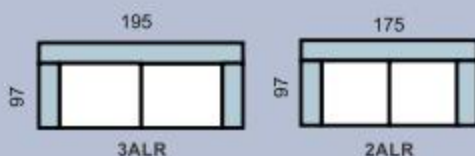

AVA JIM €465
kreslo, 3ALR
SORO 97,
nohy BUK

**AVA™
JIM**

€255

AVA JIM
kreslo, 1ALR
SORO 90,
nohy BUK

AVA JIM €350
kreslo, 2ALR
SORO 97,
nohy BUK

AVA™ SIMPLY

AVA SIMPLY, TABURETKA €132
LINEA 11

AVA SIMPLY, sedacia súprava 2-SED, 3-SED a TABURETKA

- ROZMER: pozri nákres typových prvkov
- SEDENIE: výška 43,5cm, hĺbka: 68cm
- VÝŠKA NOŽIČIEK: 15cm,
- PREVEDENIE: v látkach podľa vzorkovníka AVA, pozri strany 02-03

AVA SIMPLY	I.	II.	III.	IV.	V.	EXCL.
3-SED (3ALR)	415€	433€	455€	513€	555€	759€
2-SED (2ALR)	410€	426€	445€	498€	538€	736€
TABURETKA	126€	132€	135€	149€	156€	205€