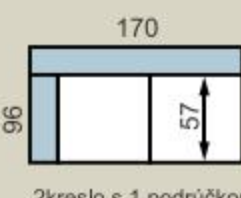

TABURETKA

1ALR

2ALR

3ALR

ROH

TABURETKA

2kreslo s 1 podrúčkou
s rozkladom
2ALF

2kreslo s 1 podrúčkou
s rozkladom
2ARF

2kreslo s 1 podrúčkou
2AL

2kreslo s 1 podrúčkou
2AR

2kreslo bez podrúčiek
s rozkladom
2OAF

3kreslo s 1 podrúčkou
3AL

3kreslo s 1 podrúčkou
3AR

Predĺžené kreslo
LAL

Predĺžené kreslo
LAR

Otoman malý
UBELF medium