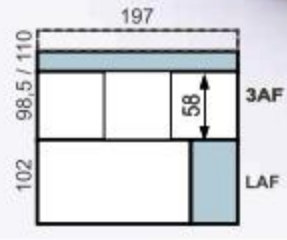

**Plocha na spanie:
190 x 210 cm**