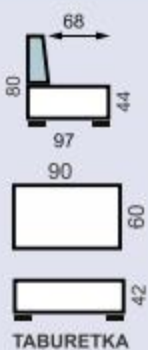

AVA JIM €465
kreslo, 3ALR
SORO 97,
nohy BUK

**AVA™
JIM**

€255

AVA JIM
kreslo, 1ALR
SORO 90,
nohy BUK

AVA JIM €350
kreslo, 2ALR
SORO 97,
nohy BUK

AVA™ SIMPLY

AVA SIMPLY, TABURETKA €132
LINEA 11

AVA SIMPLY, sedacia súprava 2-SED, 3-SED a TABURETKA

- ROZMER: pozri nákres typových prvkov
- SEDENIE: výška 43,5cm, hĺbka: 68cm
- VÝŠKA NOŽIČIEK: 15cm,
- PREVEDENIE: v látkach podľa vzorkovníka AVA, pozri strany 02-03

AVA SIMPLY	I.	II.	III.	IV.	V.	EXCL.
3-SED (3ALR)	415€	433€	455€	513€	555€	759€
2-SED (2ALR)	410€	426€	445€	498€	538€	736€
TABURETKA	126€	132€	135€	149€	156€	205€