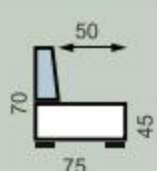

€306

3ALR

AVA™ CAFF

AVA CAFF	I.	II.	III.	IV. TOWN	V.	EXCL.
3-SED (3ALR)	280€	292€	309€	355€	385€	549€
2-SED (2ALR)	252€	260€	280€	320€	345€	491€
KRESLO (1ALR)	190€	198€	212€	245€	262€	380€

AVA CAFF, sedacia súprava kreslo, 2-sed a 3-sed

- ROZMER: pozri nákres
- SEDENIE: výška 45cm, hĺbka: 50cm
- VÝŠKA NOŽÍČIEK: 4cm, bukový masív morený
- PREVEDENIE: textilné kože MG15-čierna, MG17-hnedá, MG1/D-béžová + poťahové látky podľa vzorkovníka AVA, pozri strany 02-03
- Poťahové látky zo vzorkovníka AVA nemajú kontrastné šitie.

ĎALŠIE INFORMÁCIE NÁJDETE NA: www.rea-nabytok.sk

AVA CAFF, 2-SED

2ALR
ZVÝHODNENÁ PONUKA
MG15, MG17, MG1/D

€273

AVA CAFF, KRESLO

1ALR
ZVÝHODNENÁ PONUKA
MG15, MG17, MG1/D **€205**