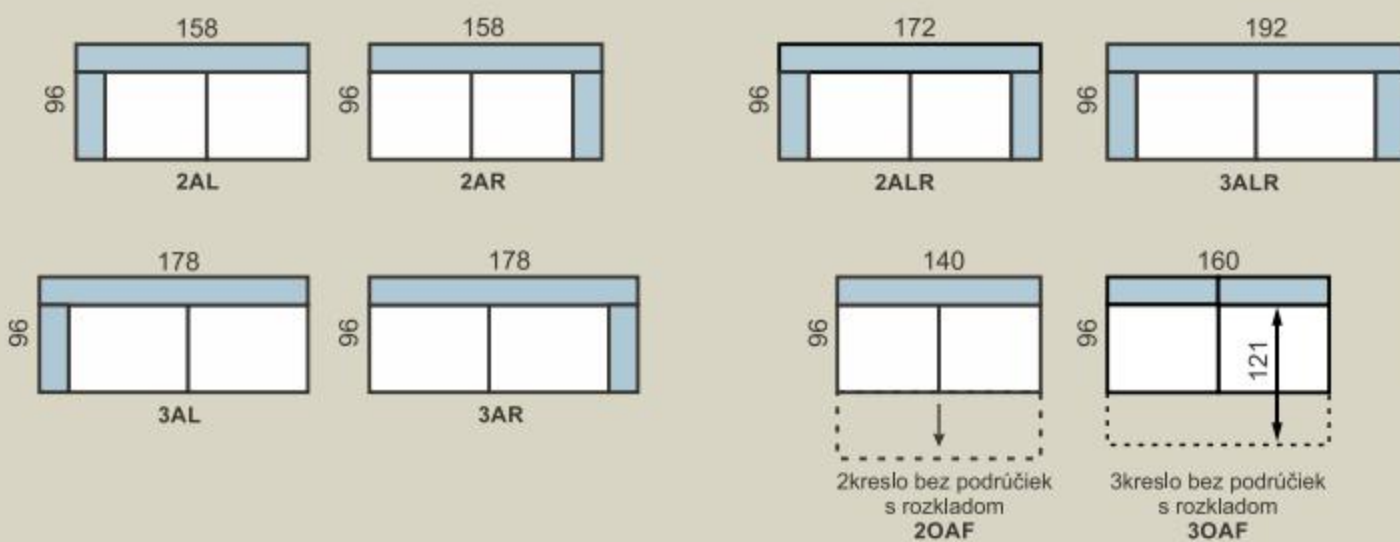

AVA TEMPO	I.	
3ALF/3ARF	800€	
ROH	315€	
2AL/2AR	430€	
2OAF	655€	
3OAF	685€	
2ALF/2ARF	716€	
3AL/3AR	532€	
UBELF/UBERF medium	719€	
TABURETKA 85x60	156€	
LAL/LAR	479€	
1ALR	292€	
2ALR	475€	
3ALR	583€