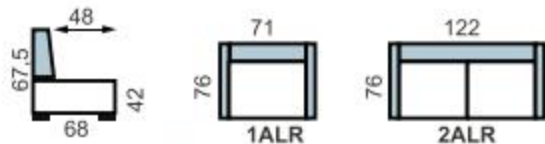

**AVA^{TM}
NATY**

AVA NATY	I.	II.	III.	IV.	V.	EXCL.
1ALR	155€	162€	176€	200€	213€	301€
2ALR	206€	210€	225€	255€	272€	385€

AVA NATY, kreslo pevné a 2-sed
• ROZMER: pozri nákras
• SEDENIE: výška 42cm, hĺbka 48cm, šírka 1ALR - 47cm a 2ALR - 97cm
• VÝŠKA NOŽIČIEK: 5cm, kovová
• PREVEDENIE: v látkach podľa vzorkovníka AVA, pozri strany 02-03

**Klubové
kreslá**

AVA SEDYM II	I.	II.	III.	IV.	V.	EXCL.
1ALR	239€	245€	252€	270€	285€	356€
2ALR	318€	323€	335€	363€	382€	490€

AVA SEDYM II, kreslo a 2-sed s podrúčkou z preglejky hr.18mm, povrch lakovaná buková dýha
• ROZMER: pozri nákras,
• SEDENIE: výška 43cm, hĺbka: 50cm, šírka: 59,5cm a 119,5cm
• PREVEDENIE: v látkach podľa vzorkovníka AVA, pozri strany 02-03

**AVA^{TM}
SEDYM
II**

AVA^{TM} HOLGER	Cenové skupiny AVA		I.	II.	III.	IV.	V.	EXCL.
	AVA HOLGER I		116€	120€	135€	162€	183€	293€
	AVA HOLGER II		186€	192€	208€	249€	278€	425€

AVA HOLGER I a II, kreslo s taburetka a 2-kreslo s taburetkami
• ROZMER: pozri nákras
• SEDENIE: výška 50cm, hĺbka 41,5cm, šírka 49cm a 100cm
• VÝŠKA NOŽIČIEK: plastové klzáky výšky 2,5cm
• PREVEDENIE: textilné kože MG15-čierna, MG17-hnedá, MG1/D-béžová + potáhové látky podľa vzorkovníka AVA, pozri strany 02-03

€207

AVA HOLGER II
klubové dvojčeslo
MG15, MG17, MG1/D

AVA HOLGER I
klubové kreslo
MG15, MG17, MG1/D

€120

MG15/D čierna

NOVINKA potáhové látky TOWN