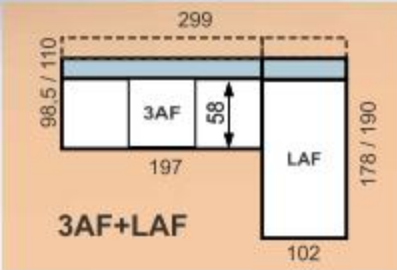

€1003

3AF+LAF
PRIMO 73 **AVA CLICK**