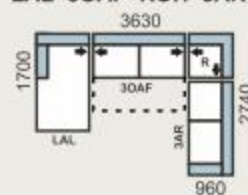

2AL+ROH+2ARF