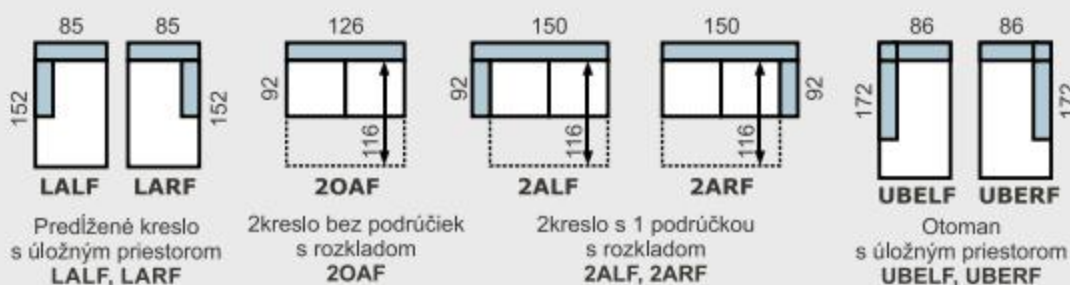

AVA^{TM} SENZI

AVA SENZI, sedacia súprava s typovými prvkami, s funkciami

- ROZMER: pozri nákres
- SEDENIE: výška 46cm, hĺbka: 53cm
- VÝŠKA NOŽIČIEK: 7cm, plastový kĺžák
- PREVEDENIE: v látkach podľa vzorkovníka AVA, pozri strany 02-03

ĎALŠIE INFORMÁCIE NÁJDETE NA:

www.rea-nabytok.sk

AVA SENZI	I.	II.	III.	IV.	V.	EXCL.
2ALF/2ARF	459€	475€	498€	562€	595€	816€
2OAF	422€	433€	445€	490€	520€	683€
LALF/LARF	385€	395€	413€	453€	479€	638€
UBELF/UBERF	475€	490€	508€	565€	602€	798€

Stavebnicový program

Vlnovce

Slovenský výrobok