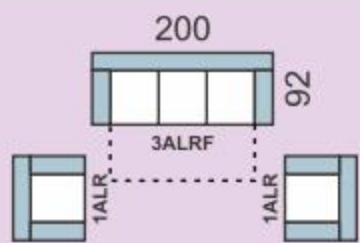

AVA PROVAN

3ALRF + 2x 1ALR

€1336

INARI 91

3ALRF + 2x 1ALR