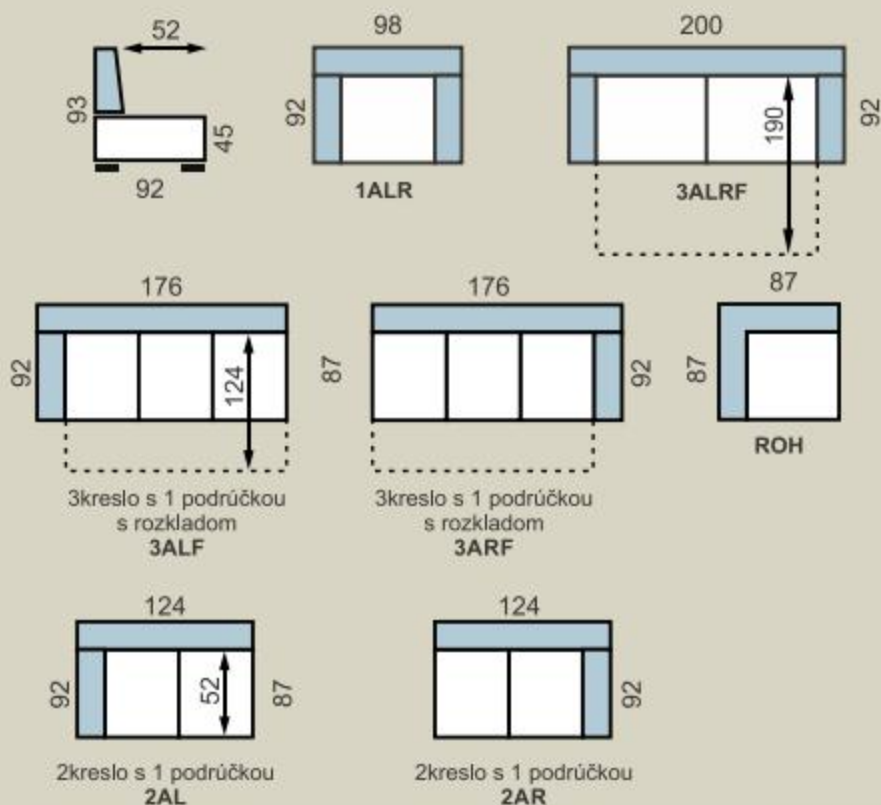

AVA PROVAN

€1031

3ALF+ROH+2AR
INARI 23

INARI 23

rozmer lôžka: 124x200 cm

AVA PROVAN	I.	II.	III.	IV.	V.	EXCL.
3ALF/3ARF	516€	533€	562€	609€	645€	842€
ROH	235€	239€	252€	276€	292€	380€
2AL/2AR	280€	292€	309€	358€	385€	549€
1ALR	232€	245€	270€	303€	335€	490€
3ALRF	872€	883€	913€	982€	1012€	1245€