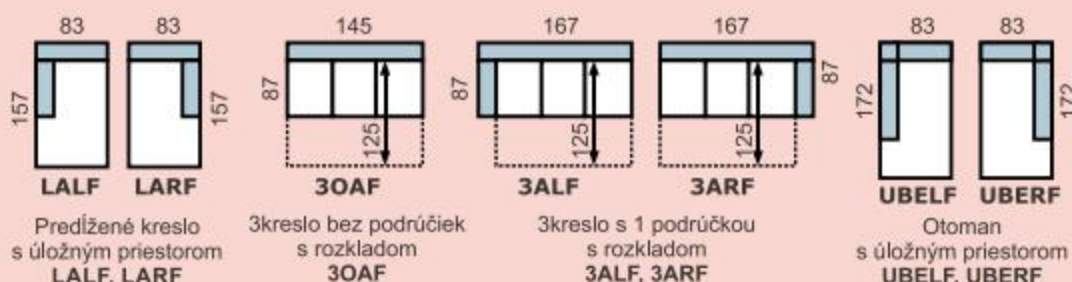

AVA™
TINY

AVA TINY, sedacia súprava s typovými prvkami, s funkciami
• ROZMER: pozri náčrt
• SEDENIE: výška 47cm, hĺbka: 54cm
• VÝŠKA NOŽÍČIEK: 7cm, kovová
• PREVEDENIE: v látkach podľa vzorkovníka AVA, pozri strany 02-03

ĎALŠIE INFORMÁCIE NÁJDETE NA:

www.rea-nabytok.sk

AVA TINY	I.	II.	III.	IV.	V.	EXCL.
3ALF/3ARF	490€	502€	532€	595€	638€	865€
3OAF	463€	475€	498€	549€	583€	769€
LALF/LARF	369€	373€	392€	438€	468€	620€
UBELF/UBERF	456€	475€	498€	549€	582€	780€

Stavebnicový program