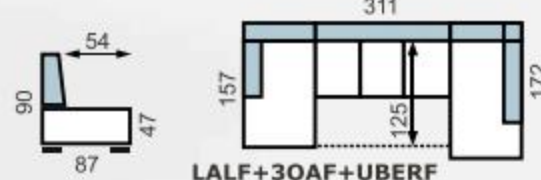

AVA™ PROVAN

AVA PROVAN, sedacia súprava s typovými prvkami

- ROZMER: pozri nákres typových prvkov
- SEDENIE: výška 45cm, hĺbka 52cm
- VÝŠKA NOŽÍČIEK: plastové kĺžáky výšky 2,5cm
- PREVEDENIE: látky podľa vzorkovníka AVA, pozri strany 02-03

ĎALŠIE INFORMÁCIE NÁJDETE NA: www.rea-nabytok.sk

AVA TINY
LALF+3OAF+UBERF
LINEA 11

€1323

AVA™
TINY

AVA TINY, sedacia súprava s typovými prvkami, s funkciami
• ROZMER: pozri náčrt
• SEDENIE: výška 47cm, hĺbka: 54cm
• VÝŠKA NOŽÍČIEK: 7cm, kovová
• PREVEDENIE: v látkach podľa vzorkovníka AVA, pozri strany 02-03