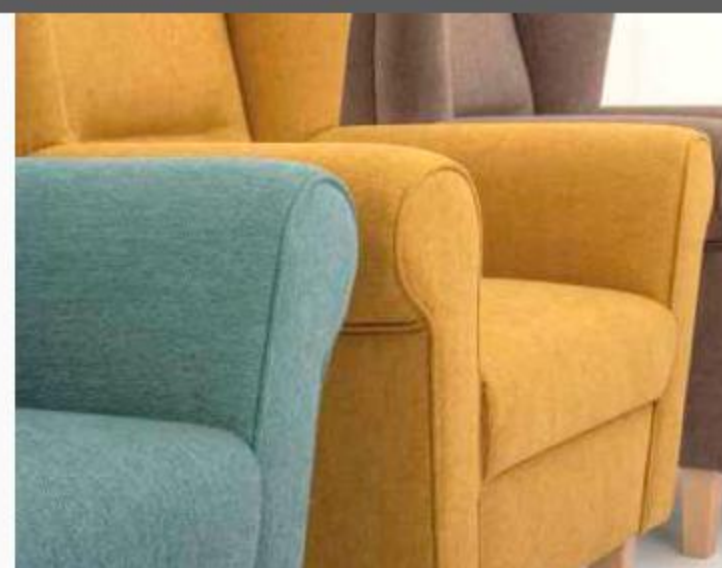

€280

AVA JIM 1ALR
GEMMA 75,
nohy BUK

AVA JIM TAB
taburetká,
GEMMA 75,
nohy BUK

€113

**ROLAND
NOVINKA**

€130

AVA JIM TAB
ROLAND

AVA JIM

€344

1ALR
ROLAND

✓ Pre JIMA až 56 farieb
a ROLAND

AVA™ kreslá

ĎALŠIE INFORMÁCIE
NÁJDETE NA:
www.rea-nabytok.sk

AVA™ JIM

Ceny v tabulke sú vrátane nožičiek.	I.	II.	III.	IV.	V. ROLAND	EXCL.
AVA JIM 1ALR	255€	263€	280€	323€	344€	484€
AVA JIM 2ALR	350€	363€	383€	430€	473€	660€
AVA JIM 3ALR	465€	473€	498€	567€	615€	851€
AVA JIM TAB	105€	110€	113€	120€	130€	167€

strana 02-03

✓ vhodné na každodenné spanie

k dobrej knihe, prípadne pred TV... 😊

AVA JIM,

Skladá sa z 2 častí: **čalúnená sedacia časť** a **drevené nohy 4ks**

- ROZMERY: pozri nákres
- SEDENIE: výška 45,5cm, hĺbka 52cm, výška operadla 61,5cm
- VÝŠKA NOŽIČIEK: 13,5cm, bukový masív
- PREVEDENIE - čalúnená časť: v látkach podľa vzorkovníka AVA, pozri strany 02-03, ROLAND
  - drevené nohy: farba podľa odtieňov REA™ STANDARD

ĎALŠIE INFORMÁCIE : www.rea-nabytok.sk

- všetky prvky AVA JIM (TAB, 1ALR, 2ALR a 3ALR) sa skladajú/**objednávajú z 2 častí:**
  čalúnená sedacia časť a **drevené nohy**
- farba drevenej časti je prispôbená dezénom **REA™ STANDARD**

ZVÝHODNENÁ PONUKA, ušetríte **31€**.1ALR a **18€**.TAB

1ALR - BALATON 25 + nohy BARDOLINO **€232**

TAB - BALATON 25 + nohy BARDOLINO **€92**

AVA JIM TAB
taburetká,
PRIMO 48,
nohy BUK

€110

AVA JIM
kreslo, 1ALR
PRIMO 48,
nohy BUK

€263