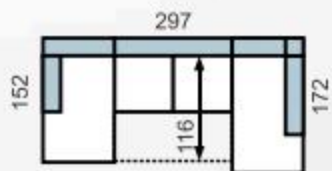

LALF+2OAF+UBERF

€1282

AVA SENZI
LALF+2OAF+UBERF
SORO 91