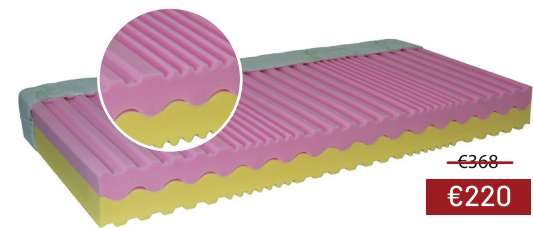

PALLADIO, GIARDINO, MARCO, MURANO, LUIGI, LUCIA, RIALTO vrátane úložného priestoru - ceny bez topperu

BOX SPRING	základný BOX SPRING	s matracom BAZI	s matracom SABI	s matracom INFLEX	s matracom TERAFLEX	s matracom CONTINENTAL	s matracom AQUAFLEX
s otváraním z boku	€860	€1123	€1175	€1291	€1327	€1385	€1622
pôvodná cena	€1434	€1872	€1959	€2212	€2212	€2309	€2703
s polohovaním od nôh	€913	€1176	€1228	€1380	€1380	€1438	€1675
pôvodná cena	€1522	€1960	€2047	€2300	€2300	€2397	€2791

Rozmer 200x200cm za príplatok €106, príplatok za matrac šírky 100 cm/1 kus €36.

TOPPERY A MATRACE Kompletná ponuka matracov v hlavnom katalógu

~~€227~~
€136

BAZI 90x200/80x200 cm
Froté prateľný poťah na 60°C. 5-zónový matrac sa skladá z polyuretánovej peny, konštrukcie sendvičového typu. Obojstranný matrac s 2 typmi tuhostí. Farby všetkých jadier matracov sú iba orientačné.

↑ 16 cm do 110 kg mäkká tuhá

~~€368~~
€220

INFLEX 90x200/80x200 cm
Úpletový aloe vera poťah prateľný na 60°C. Sendvičový 7-zónový matrac je vyrobený z vysokých gramáží HR studených pien. Obojstranný matrac s 2 typmi tuhostí. Matrac zaisťuje ideálnu spánkovú klímu, komfort spánku a dlhú životnosť.

↑ 21 cm do 130 kg mäkká tuhá

~~€400~~
€240

TERAFLEX 90x200/80x200 cm
Obsahuje visco pamäťovú penu. Úpletový poťah aloe vera prateľný na 60°C. Sendvičový 7-zónový matrac je vyrobený z vysokých gramáží HR studených pien, na ktorých leží doska z visco peny s masážnymi nopmi. Obojstranný matrac s 2 typmi tuhostí. Matrac zaisťuje ideálnu spánkovú klímu, komfort spánku a dlhú životnosť.