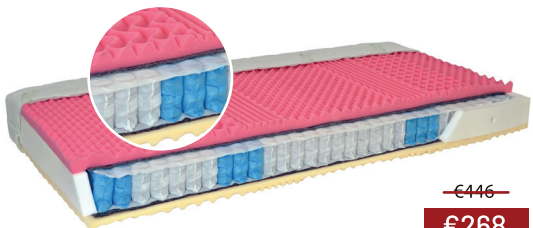

↑ 16 cm do 110 kg mäkká tuhá

~~€368~~
€220

INFLEX 90x200/80x200 cm
Úpletový aloe vera poťah prateľný na 60°C. Sendvičový 7-zónový matrac je vyrobený z vysokých gramáží HR studených pien. Obojstranný matrac s 2 typmi tuhostí. Matrac zaisťuje ideálnu spánkovú klímu, komfort spánku a dlhú životnosť.

↑ 21 cm do 130 kg mäkká tuhá

~~€400~~
€240

TERAFLEX 90x200/80x200 cm
Obsahuje visco pamäťovú penu. Úpletový poťah aloe vera prateľný na 60°C. Sendvičový 7-zónový matrac je vyrobený z vysokých gramáží HR studených pien, na ktorých leží doska z visco peny s masážnymi nopmi. Obojstranný matrac s 2 typmi tuhostí. Matrac zaisťuje ideálnu spánkovú klímu, komfort spánku a dlhú životnosť.

↑ 21 cm do 130 kg mäkká tuhá

~~€446~~
€268

CONTINENTAL 90x200/80x200 cm
Úpletový poťah aloe vera prateľný na 60°C. Matrac obsahuje vzdušné taštičkové jadro vyrobené z 390 pružín. Každá pružina je zašitá v textilnom vrecku. Obojstranný matrac s dvoma typmi tuhostí, z ktorých jedna strana obsahuje visco 7-zónovú pamäťovú penu s masážnymi nopmi a druhá strana 7-zónovú HR studenú penu s masážnymi nopmi vysokej gramáže. Štyri odvetrávacie otvory v bokoch matraca zaisťujú ideálne odvetrávanie a komfort spánku.