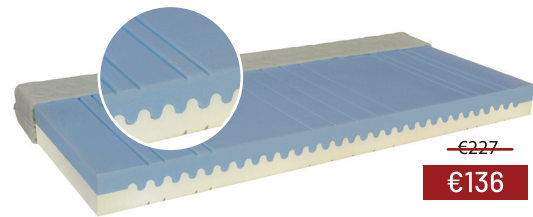

TOPPERY A MATRACE Kompletná ponuka matracov v hlavnom katalógu

~~€227~~
€136

BAZI 90x200/80x200 cm
Froté prateľný poťah na 60°C. 5-zónový matrac sa skladá z polyuretánovej peny, konštrukcie sendvičového typu. Obojstranný matrac s 2 typmi tuhostí. Farby všetkých jadier matracov sú iba orientačné.

↑ 16 cm do 110 kg mäkká   tuhá