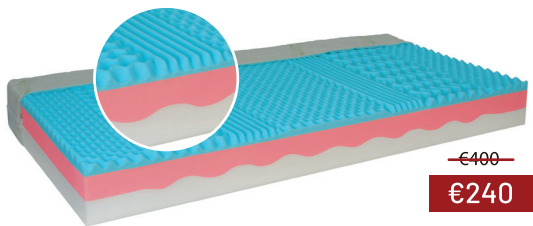

PALLADIO, GIARDINO, MARCO, MURANO, LUIGI, LUCIA, RIALTO vrátane úložného priestoru - ceny bez topperu

BOX SPRING	základný BOX SPRING	s matracom BAZI	s matracom SABI	s matracom INFLEX	s matracom TERAFLEX	s matracom CONTINENTAL	s matracom AQUAFLEX
s otváraním z boku	€860	€1123	€1175	€1291	€1327	€1385	€1622
pôvodná cena	€1434	€1872	€1959	€2212	€2212	€2309	€2703
s polohovaním od nôh	€913	€1176	€1228	€1380	€1380	€1438	€1675
pôvodná cena	€1522	€1960	€2047	€2300	€2300	€2397	€2791

Rozmer 200x200cm za príplatok €106, príplatok za matrac šírky 100 cm/1 kus €36.

TOPPERY A MATRACE Kompletná ponuka matracov v hlavnom katalógu

~~€227~~
€136

BAZI 90x200/80x200 cm
Froté prateľný poťah na 60°C. 5-zónový matrac sa skladá z polyuretánovej peny, konštrukcie sendvičového typu. Obojstranný matrac s 2 typmi tuhostí. Farby všetkých jadier matracov sú iba orientačné.

↑ 16 cm do 110 kg mäkká tuhá

~~€368~~
€220

INFLEX 90x200/80x200 cm
Úpletový aloe vera poťah prateľný na 60°C. Sendvičový 7-zónový matrac je vyrobený z vysokých gramáží HR studených pien. Obojstranný matrac s 2 typmi tuhostí. Matrac zaisťuje ideálnu spánkovú klímu, komfort spánku a dlhú životnosť.

↑ 21 cm do 130 kg mäkká tuhá

~~€400~~
€240

TERAFLEX 90x200/80x200 cm
Obsahuje visco pamäťovú penu. Úpletový poťah aloe vera prateľný na 60°C. Sendvičový 7-zónový matrac je vyrobený z vysokých gramáží HR studených pien, na ktorých leží doska z visco peny s masážnymi nopmi. Obojstranný matrac s 2 typmi tuhostí. Matrac zaisťuje ideálnu spánkovú klímu, komfort spánku a dlhú životnosť.