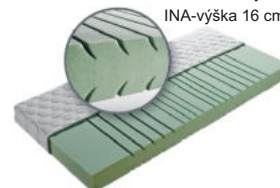

MATRACE NICE, NICE PLUS, INA, INA PLUS

NICE PLUS-výška 21 cm - odzipsovateľný, prateľný poťah na 60° INA PLUS-výška 21 cm
NICE-výška 15 cm INA-výška 16 cm