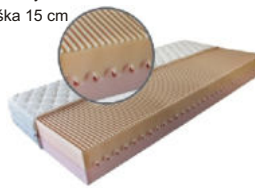

MATRACE NICE, NICE PLUS, INA, INA PLUS

NICE PLUS-výška 21 cm - odzipsovateľný, prateľný poťah na 60° INA PLUS-výška 21 cm
NICE-výška 15 cm INA-výška 16 cm