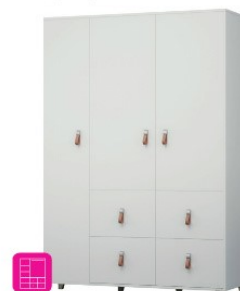

SKRIŇA 3D
153x55x202cm

69 €