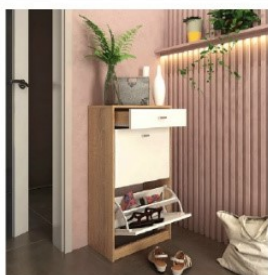

dub sonoma/biela

VIVAT NEW TYP 1
79 €
50x28x92 cm

systém botníkov, materiál: DTD laminovaná, farebné prevedenie: dub sonoma/biela, grafit/biela alebo artisan, rozmery sú uvádzané v poradí (ŠxHxV).