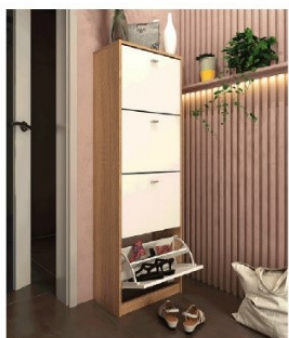

dub sonoma/biela

VIVAT NEW TYP 3
109 €
50x28x152 cm

systém botníkov, materiál: DTD laminovaná, farebné prevedenie: dub sonoma/biela, grafit/biela alebo artisan, rozmery sú uvádzané v poradí (ŠxHxV).