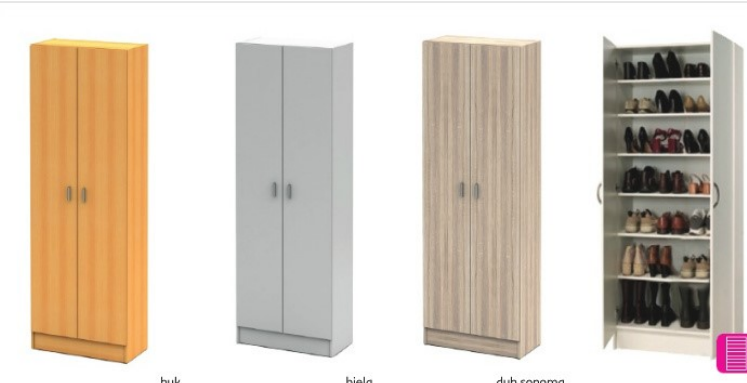

MARINA 159 €

praktická botníková skriňa s 8 policami vhodná do každej predsiene. Materiál: **DTD laminovaná**, farebné prevedenia: buk, dub sonoma alebo biela. Rozmery (ŠxHxV): 68x34,9x197,1 cm. Dodávaná v demonte.