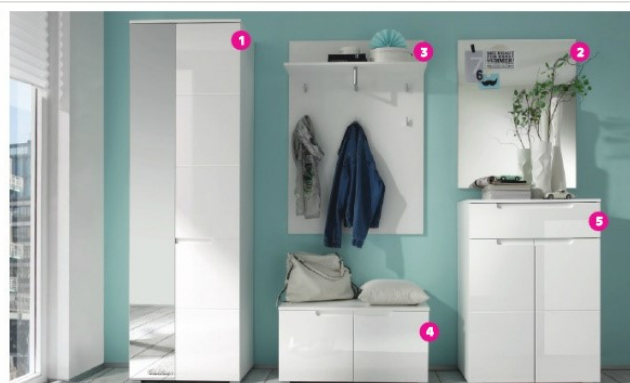

SPACE

predsieňová sektorová zostava. Biely korpus, predné diely **MDF biely extra vysoký lesk HG**. Rozmery (ŠxHxV): 210×40×198 cm.

Rozmery sú uvádzané v poradí (ŠxHxV) v cm

- 1 skriňa 60x40x198 cm **249 €**
- 2 zrkadlo 70x2x90 cm **79,90 €**
- 3 vešiak. panel 80x30x119 cm **119 €**
- 4 botník 80x40x43 cm **99 €**
- 5 komoda 70x40x101 cm **169 €**