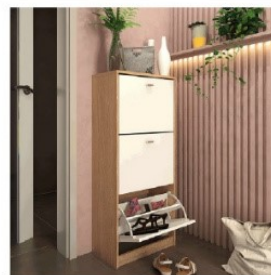

dub sonoma/biela

VIVAT NEW TYP 2
89 €
50x28x116 cm

systém botníkov, materiál: DTD laminovaná, farebné prevedenie: dub sonoma/biela, grafit/biela alebo artisan, rozmery sú uvádzané v poradí (ŠxHxV).