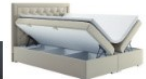

DORMAN

160x200 cm **929 €**

180x200 cm **969 €**

moderná posteľ typu BOXSPRING s vysokým čelom a úložným priestorom s jednou vrstvou bonelových pružín a toporom s výškou 5 cm, čo vytvára komfortný spánok, farebné prevedenie: látka Mono 231 krémová, rozmery: (ŠxHxV): 160x200 – 160x211x118 cm, 180x200 – 180x211x118 cm, **výška spania až 65 cm. Možnosť objednania aj v iných farebných prevedeniach v látke Mono v cene: 160x200 – 998 € a 180x200 – 1 038 € alebo 90x200 v cene: 659 € alebo 140x200 v cene: 949 €, dodanie 6-8 týždňov.**

látka Mono