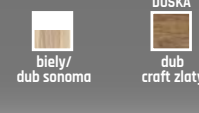

280,7/60/210 → ↗ ↑
foto: KUCHYŇA ESSEN; grafitová šedá **961 €**

280,7/60/210 → ↗ ↑
foto: KUCHYŇA ESSEN; biela / biely lesk **987 €**

farba foto: biely / dub sonoma

foto: KUCHYŇA 180; biely / biely / craft **482 €**