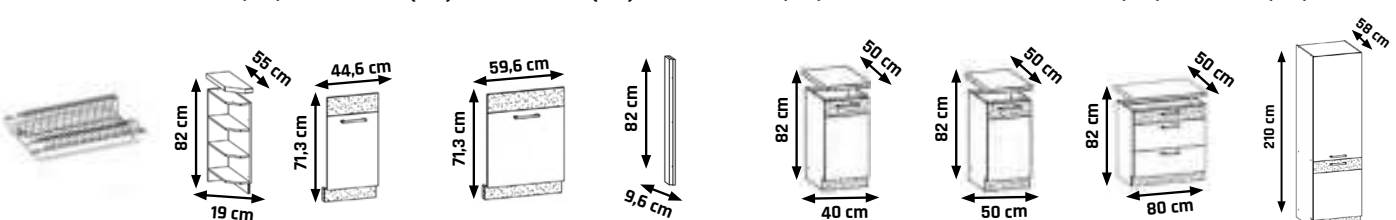

ODKVPKÁVAČ: (60) 8 €, (80) 9 €
MD11/D20NZ: (tafla) 44 €, (mdf) 37 €
MD23: (tafla) 25 €, (mdf) 33 €
MD24: (tafla) 31 €, (mdf) 43 €
MD25: (tafla) 10 €, (mdf) 9 €
MD27/D40: (tafla) 76 €, (mdf) 74 €
MD15/D50S1: (tafla) 102 €, (mdf) 98 €
MD28/D80S3: (tafla) 190 €, (mdf) 180 €
MD22/D60 C: (tafla) 244 €, (mdf) 252 €