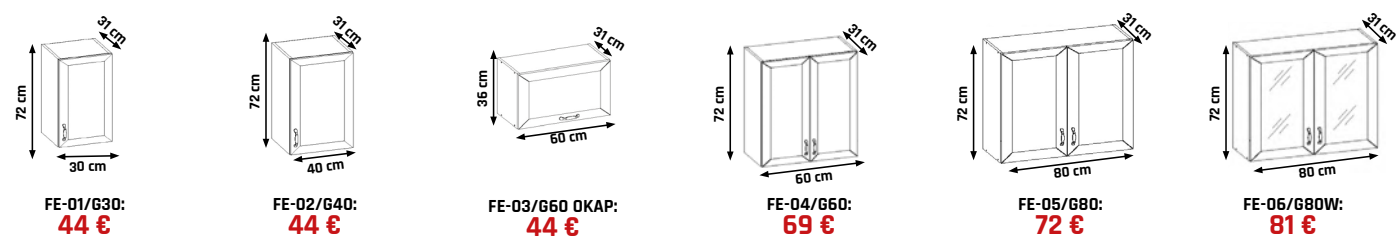

80cm 60cm 40cm

80cm 40cm

80cm 40cm 60cm 60cm

80cm 40cm 60cm

foto: KUCHYŇA 180; sonoma tmavá /sonoma svetlá

219 €

foto: KUCHYŇA 240; sonoma svetlá / sonoma tmavá

329 €

+ MOŽNOST OBJEDAT AJ AKO SEKTOR

40cm 80cm 60cm 80cm

40cm 80cm 80cm

+ MOŽNOST OBJEDAT
AJ AKO SEKTOR
+ SEKTOR SKRINKY
BEZ PRACOVNEJ DOSKY

TAFLA
buk / biely
rijeka tmava/
rijeka svetla/
rijeka tmava

MDF
biely lesk/
grafit mat