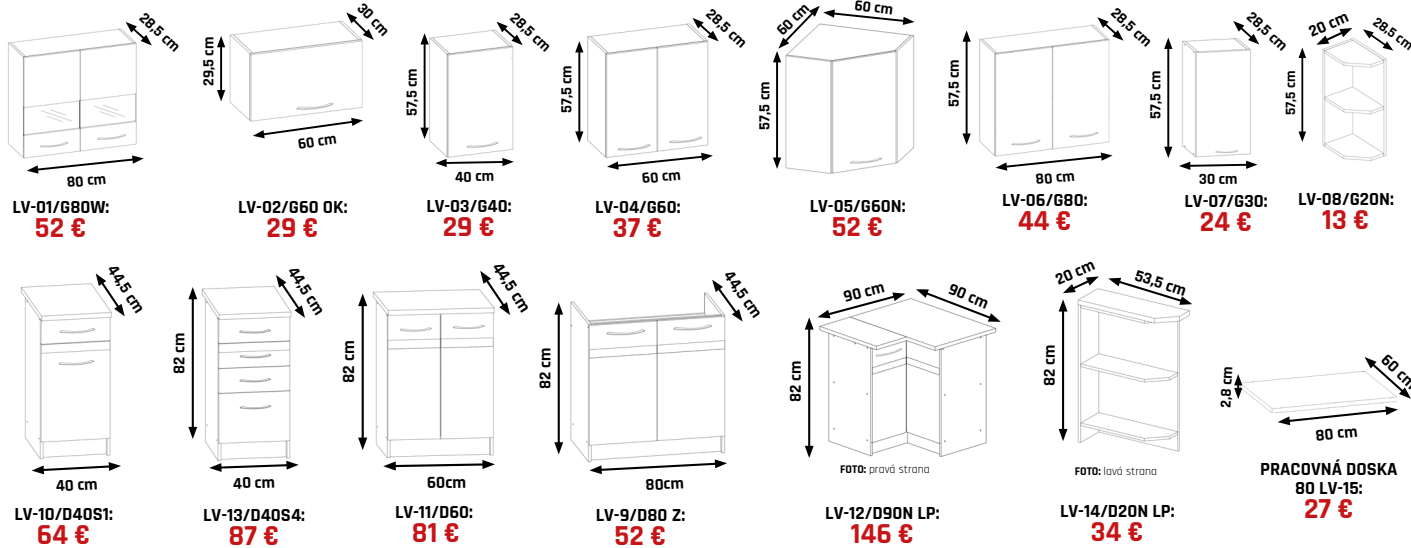

foto: ROHOVÁ KUCHYŇA; sonoma svetlá / sonoma tmavá

LV 03 40cm LV 02 60cm LV 07 30cm LV 05 60cm LV 07 30cm LV 01 80cm LV 04 60cm LV 03 40cm LV 08 20cm

LV 13 40cm LV 12 90cm LV 09 80cm LV 11 60cm LV 10 40cm LV 14 20cm

80cm 60cm 40cm

80cm 40cm

80cm 40cm 60cm 60cm

80cm 40cm 60cm

foto: KUCHYŇA 180; sonoma tmavá /sonoma svetlá

219 €

foto: KUCHYŇA 240; sonoma svetlá / sonoma tmavá

329 €

+ MOŽNOST OBJEDAT AJ AKO SEKTOR

40cm 80cm 60cm 80cm

40cm 80cm 80cm

+ MOŽNOST OBJEDAT
AJ AKO SEKTOR
+ SEKTOR SKRINKY
BEZ PRACOVNEJ DOSKY

TAFLA
buk / biely
rijeka tmava/
rijeka svetla/
rijeka tmava

MDF
biely lesk/
grafit mat