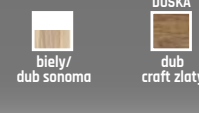

987 €

foto: KUCHYŇA 180: biely / biely / craft **482 €**

foto: KUCHYŇA 220: biely / šedá / craft **655 €**

KUCHYŇA 120 + 60 **169 €**

KUCHYŇA 180 + 60 **219 €**