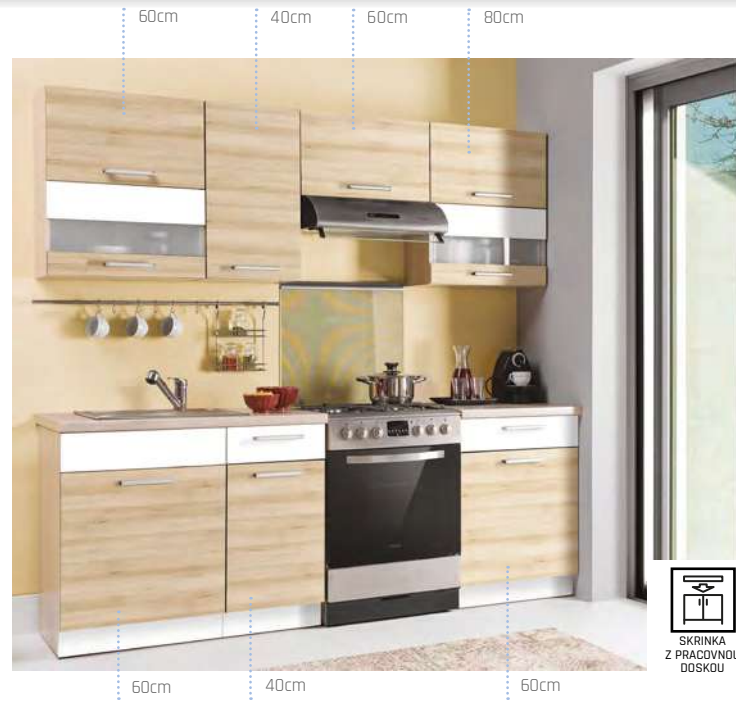

+ MOŽNOST OBJEDAT
AJ AKO SEKTOR
+ SEKTOR SKRINKY
BEZ PRACOVNEJ DOSKY

TAFLA
buk / biely
rijeka tmava/
rijeka svetla/
rijeka tmava

MDF
biely lesk/
grafit mat

farba foto: antracit

MDF **661 €**
TAFLA **684 €**

foto: KUCHYŇA 220;
buk / biely

MDF **580 €**
TAFLA **590 €**