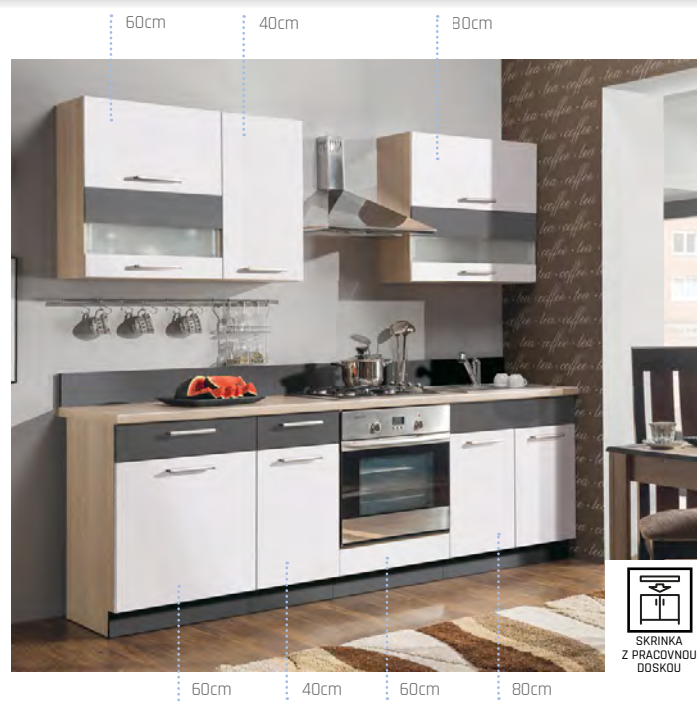

+ MOŽNOST OBJEDAT
AJ AKO SEKTOR
+ SEKTOR SKRINKY
BEZ PRACOVNEJ DOSKY

TAFLA
buk / biely
rijeka tmava/
rijeka svetla/
rijeka tmava

MDF
biely lesk/
grafit mat

farba foto: antracit

foto: KUCHYŇA 240;
biely lesk / grafit mat

MDF **661 €**
TAFLA **684 €**

MDF **580 €**
TAFLA **590 €**