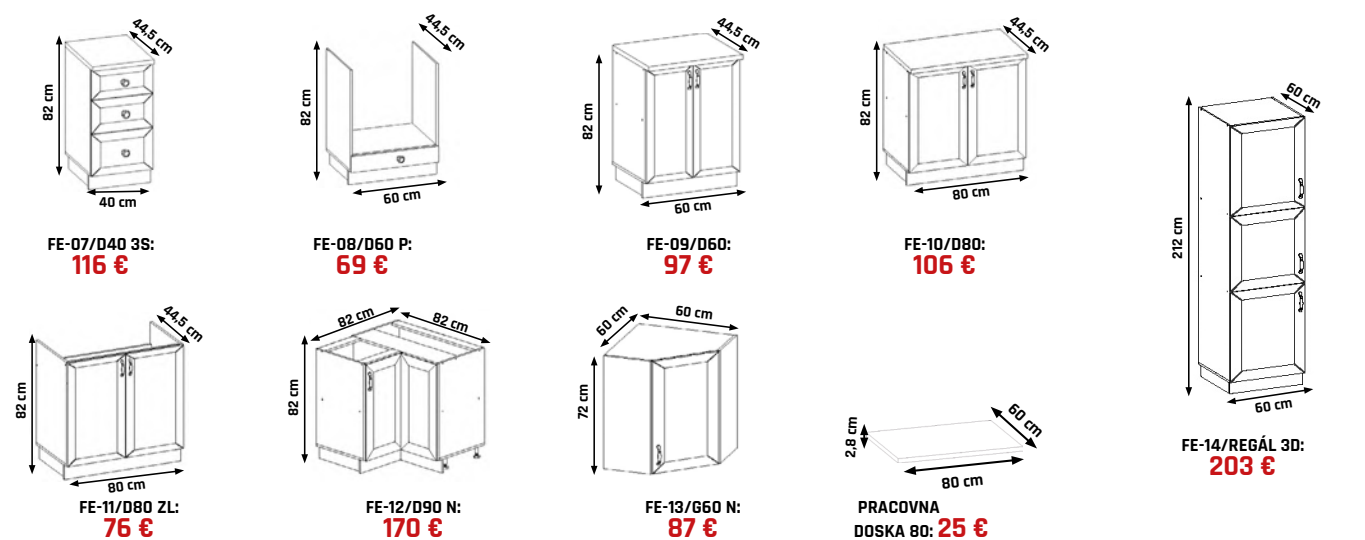

foto: ROHOVÁ KUCHYŇA; sonoma svetlá / sonoma tmavá

LV 03 40cm LV 02 60cm LV 07 30cm LV 05 60cm LV 07 30cm LV 01 80cm LV 04 60cm LV 03 40cm LV 08 20cm

LV 13 40cm LV 12 90cm LV 09 80cm LV 11 60cm LV 10 40cm LV 14 20cm

80cm 60cm 40cm

80cm 40cm

80cm 40cm 60cm 60cm

80cm 40cm 60cm

foto: KUCHYŇA 180; sonoma tmavá /sonoma svetlá

219 €

foto: KUCHYŇA 240; sonoma svetlá / sonoma tmavá

329 €

+ MOŽNOST OBJEDAT AJ AKO SEKTOR

40cm 80cm 60cm 80cm

40cm 80cm 80cm

+ MOŽNOST OBJEDAT
AJ AKO SEKTOR
+ SEKTOR SKRINKY
BEZ PRACOVNEJ DOSKY

TAFLA
buk / biely
rijeka tmava/
rijeka svetla/
rijeka tmava

MDF
biely lesk/
grafit mat