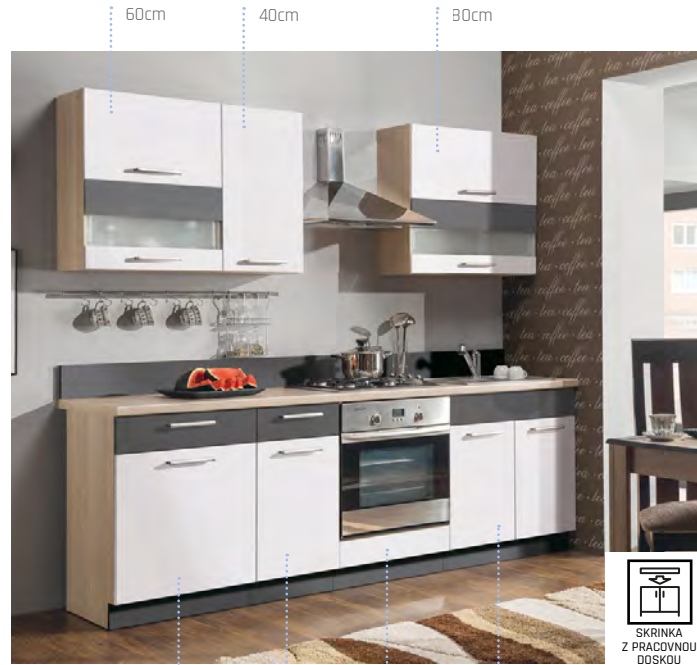

+ MOŽNOST OBJEDAT AJ AKO SEKTOR

40cm 80cm 60cm 80cm

40cm 80cm 80cm

+ MOŽNOST OBJEDAT AJ AKO SEKTOR
+ SEKTOR SKRINKY
BEZ PRACOVNEJ DOSKY

farba foto: antracit

foto: KUCHYŇA 240; biely lesk / grafit mat
MDF **661 €**
TAFLA **684 €**