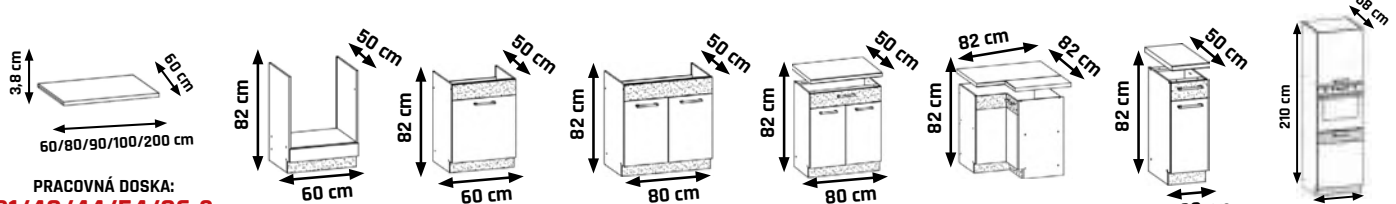

PRACOVNÁ DOSKA: 31/40/44/54/96 €
MD17/D60P: (tafla) 69 €, (mdf) 60 €
MD18/D60Z: (tafla) 78 €, (mdf) 81 €
MD19/D80Z: (tafla) 94 €, (mdf) 99 €
MD20/D80S1: (tafla) 133 €, (mdf) 132 €
MD21/D90NW: (tafla) 162 €, (mdf) 152 €
MD12/D30S1: (tafla) 81 €, (mdf) 75 €
MD29/D60 P: (tafla) 236 €, (mdf) 227 €