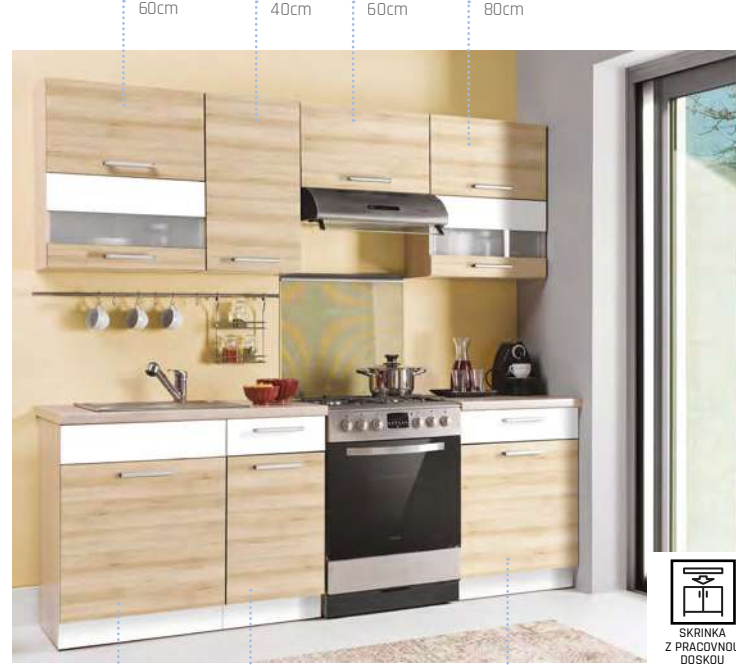

+ MOŽNOST OBJEDAT AJ AKO SEKTOR

40cm 80cm 60cm 80cm

40cm 80cm 80cm

+ MOŽNOST OBJEDAT AJ AKO SEKTOR
+ SEKTOR SKRINKY
BEZ PRACOVNEJ DOSKY

farba foto: antracit

foto: KUCHYŇA 240; biely lesk / grafit mat
MDF **661 €**
TAFLA **684 €**