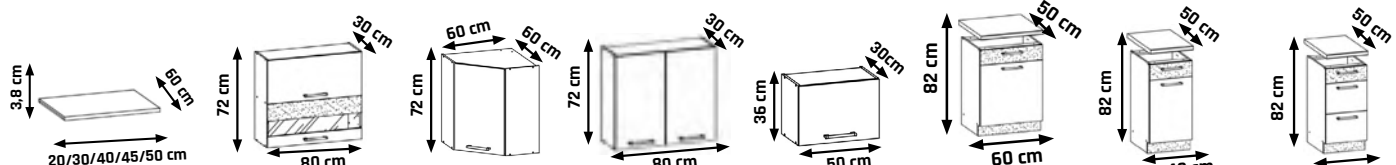

PRACOVNÁ DOSKA: 16/17/22/24/26 €
MD9/G80 W: (tafla) 107 €, (mdf) 107 €
MD10/G60 NW: (tafla) 108 €, (mdf) 102 €
MD25/G80: (tafla) 93 €, (mdf) 98 €
MD6/G50 D: (tafla) 42 €, (mdf) 42 €
MD16/D60S1: (tafla) 112 €, (mdf) 108 €
MD13/D40S1: (tafla) 92 €, (mdf) 87 €
MD14/D45S3: (tafla) 141 €, (mdf) 128 €