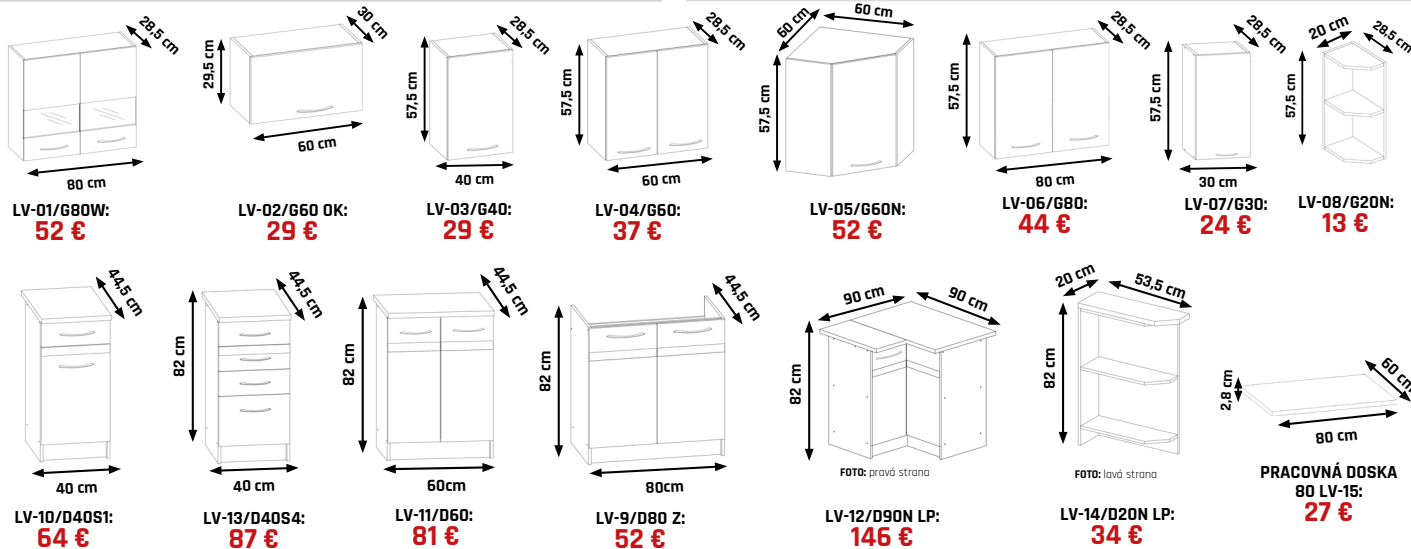

Kuchyňe

foto: ROHOVÁ KUCHYŇA; sonoma svetlá / sonoma tmavá

LV 03 40cm LV 02 60cm LV 07 30cm LV 05 60cm LV 07 30cm LV 01 80cm LV 04 60cm LV 03 40cm LV 08 20cm

LV 13 40cm LV 12 90cm LV 09 80cm LV 11 60cm LV 10 40cm LV 14 20cm

80cm 60cm 40cm

80cm 40cm

80cm 40cm 60cm 60cm

80cm 40cm 60cm

foto: KUCHYŇA 180; sonoma tmavá /sonoma svetlá

219 €

foto: KUCHYŇA 240; sonoma svetlá / sonoma tmavá

329 €

+ MOŽNOST OBJEDAT AJ AKO SEKTOR

40cm 80cm 60cm 80cm

40cm 80cm 80cm

+ MOŽNOST OBJEDAT AJ AKO SEKTOR
+ SEKTOR SKRINKY
BEZ PRACOVNEJ DOSKY

farba foto: antracit

foto: KUCHYŇA 240; biely lesk / grafit mat
MDF **661 €**
TAFLA **684 €**