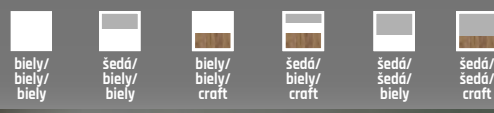

+ MOŽNOST OBJEDAT AJ AKO SEKTOR

40cm 80cm 60cm 80cm

40cm 80cm 80cm

+ MOŽNOST OBJEDAT AJ AKO SEKTOR
+ SEKTOR SKRINKY
BEZ PRACOVNEJ DOSKY

farba foto: antracit

foto: KUCHYŇA 240; biely lesk / grafit mat
MDF **661 €**
TAFLA **684 €**

280,7/60/210 → ↗ ↑
foto: KUCHYŇA ESSEN; grafitová šedá **961 €**

280,7/60/210 → ↗ ↑
foto: KUCHYŇA ESSEN; biela / biely lesk **987 €**

farba foto: biely / dub sonoma

foto: KUCHYŇA 180; biely / biely / craft **482 €**