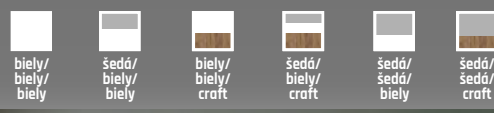

987 €

foto: KUCHYŇA 180: biely / biely / craft **482 €**

foto: KUCHYŇA 220: biely / šedá / craft **655 €**

KUCHYŇA 120 + 60 **169 €**

KUCHYŇA 180 + 60 **219 €**