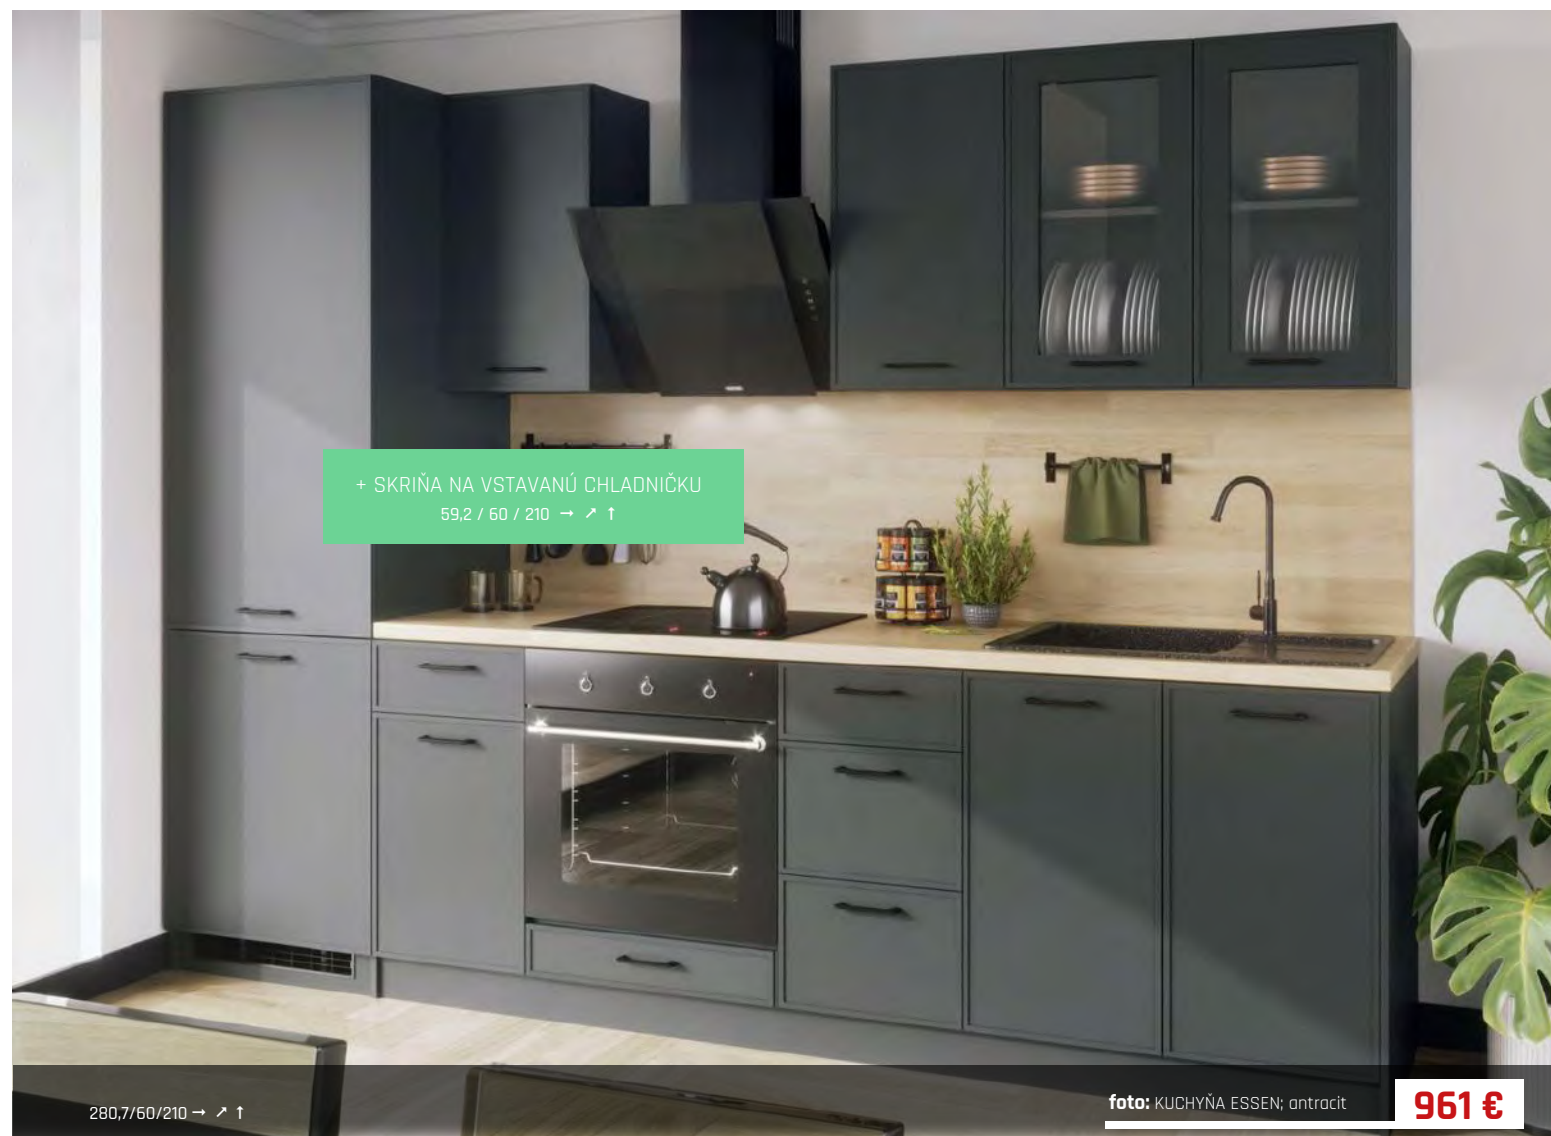

280,7/60/210 → ↗ ↑

961 €