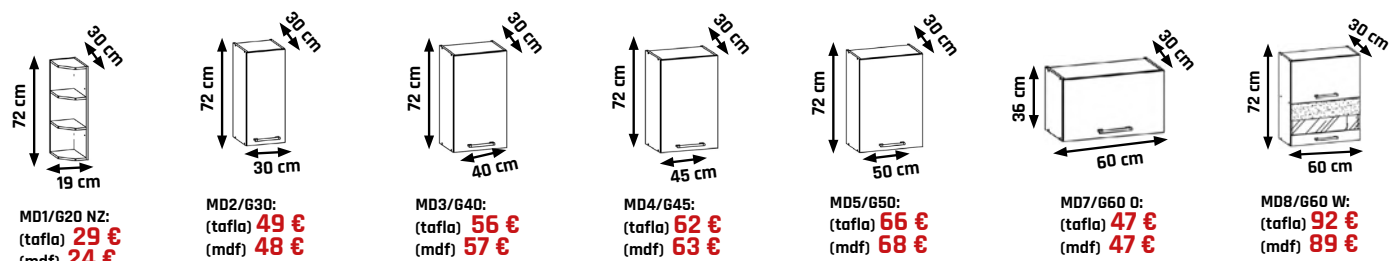

MD1/G20 NZ: (tafla) 29 €, (mdf) 24 €
MD2/G30: (tafla) 49 €, (mdf) 48 €
MD3/G40: (tafla) 56 €, (mdf) 57 €
MD4/G45: (tafla) 62 €, (mdf) 63 €
MD5/G50: (tafla) 66 €, (mdf) 68 €
MD7/G60 D: (tafla) 47 €, (mdf) 47 €
MD8/G60 W: (tafla) 92 €, (mdf) 89 €