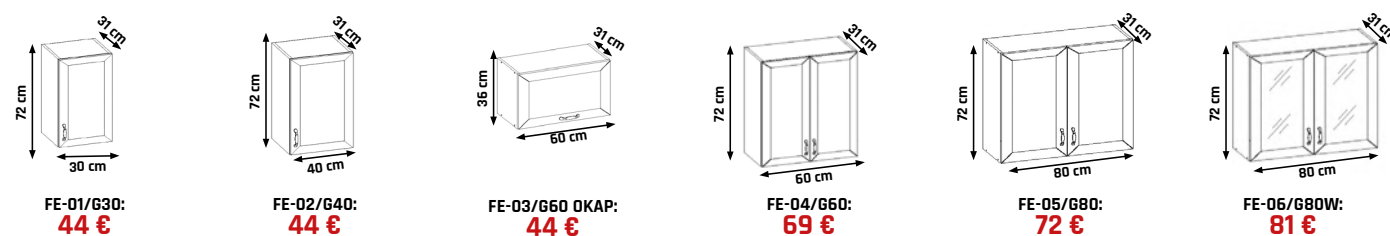

80cm 60cm 40cm

80cm 40cm

80cm 40cm 60cm 60cm

80cm 40cm 60cm

foto: KUCHYŇA 180; sonoma tmavá /sonoma svetlá

219 €

foto: KUCHYŇA 240; sonoma svetlá / sonoma tmavá

329 €

+ MOŽNOST OBJEDAT AJ AKO SEKTOR

40cm 80cm 60cm 80cm

40cm 80cm 80cm

+ MOŽNOST OBJEDAT AJ AKO SEKTOR
+ SEKTOR SKRINKY
BEZ PRACOVNEJ DOSKY

farba foto: antracit

foto: KUCHYŇA 240; biely lesk / grafit mat
MDF **661 €**
TAFLA **684 €**