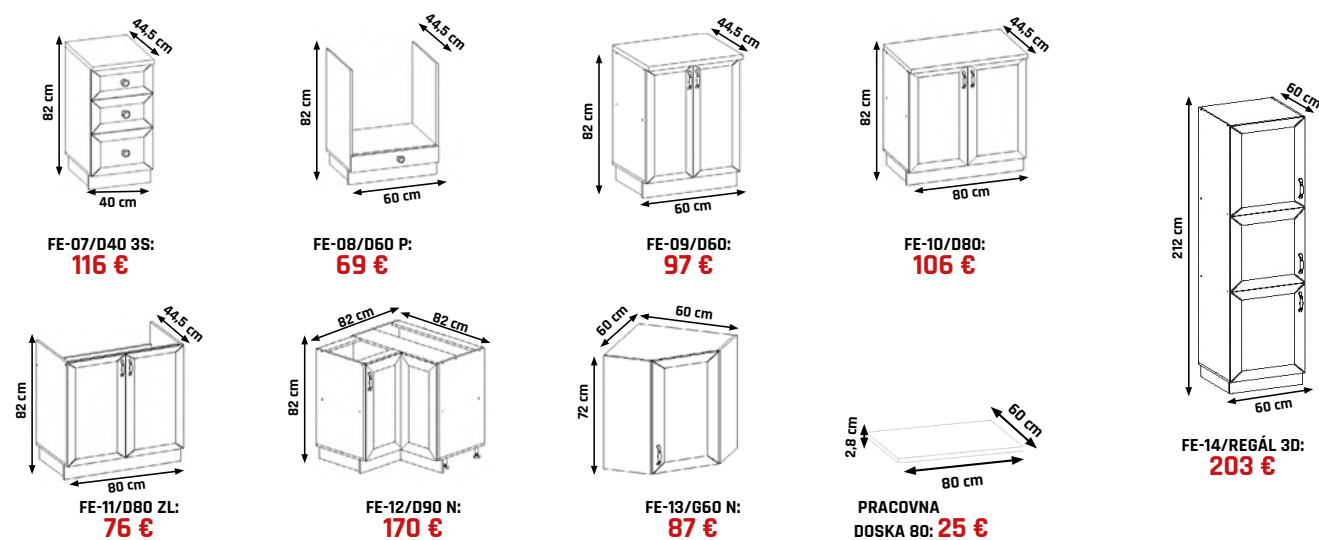

80cm 60cm 40cm

80cm 40cm

80cm 40cm 60cm 60cm

80cm 40cm 60cm

foto: KUCHYŇA 180; sonoma tmavá /sonoma svetlá

219 €

foto: KUCHYŇA 240; sonoma svetlá / sonoma tmavá

329 €

+ MOŽNOST OBJEDAT AJ AKO SEKTOR

40cm 80cm 60cm 80cm

40cm 80cm 80cm

+ MOŽNOST OBJEDAT AJ AKO SEKTOR
+ SEKTOR SKRINKY
BEZ PRACOVNEJ DOSKY

farba foto: antracit

foto: KUCHYŇA 240; biely lesk / grafit mat
MDF **661 €**
TAFLA **684 €**