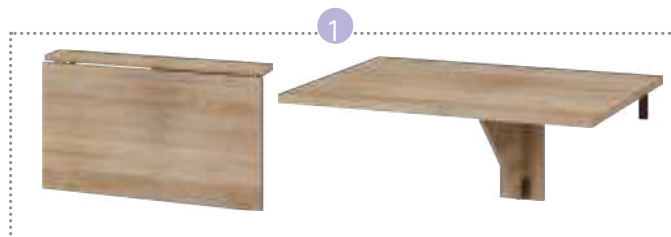

EXPERT 7

farba foto: sonoma svetlá / eko-běž

- 1. STOLIK EXPERT 7: 70/18-70/75 **54 €**

EXPERT 8

farba foto: sonoma svetlá / eko-běž

- 1. STOLIK EXPERT 8: 100/18-70/75 **69 €**

235 € SET ROVNÝ S TABURETKAMI