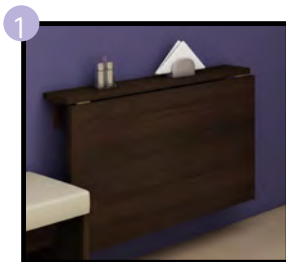

EXPERT 9

farba foto: sonoma svetlá / eko-běž

1. STOL EXPERT 9: 130/18-70/75 **82 €**
2. TABURETKA BOND BON-06: 60/38/48 **62 €**
3. TABURETKA BOND BON-05: 120/38/48 **97 €**