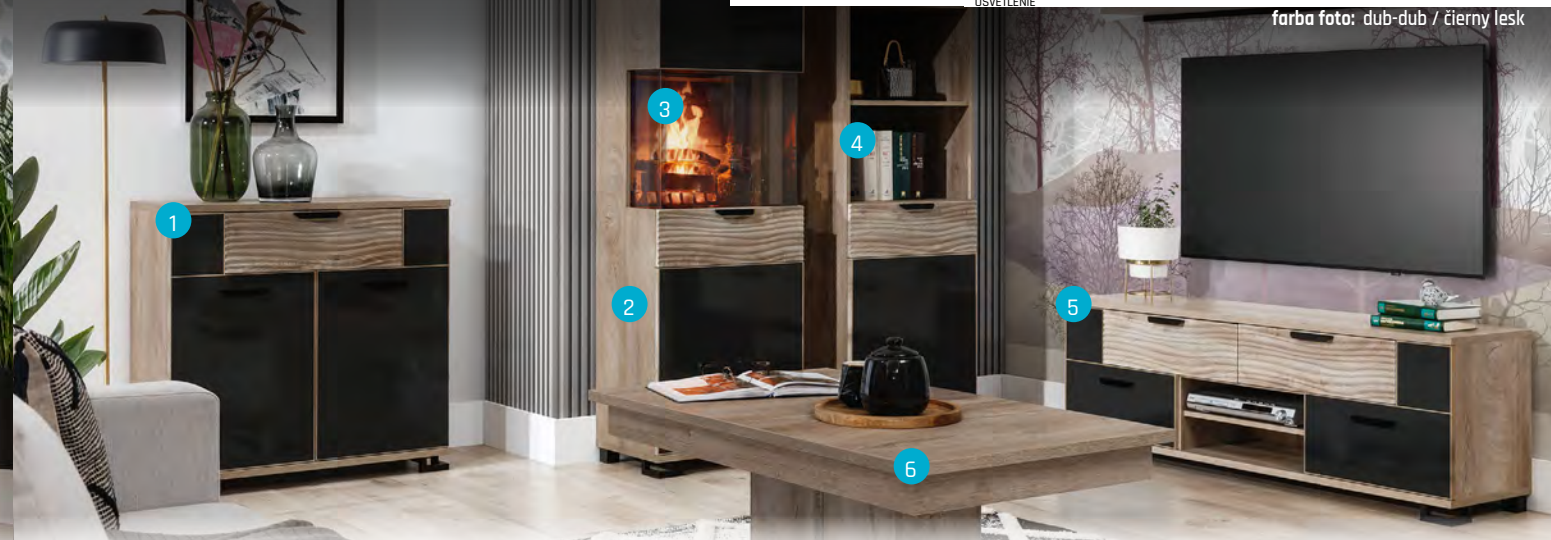

G-TE

farba foto: dub-dub / čierny lesk