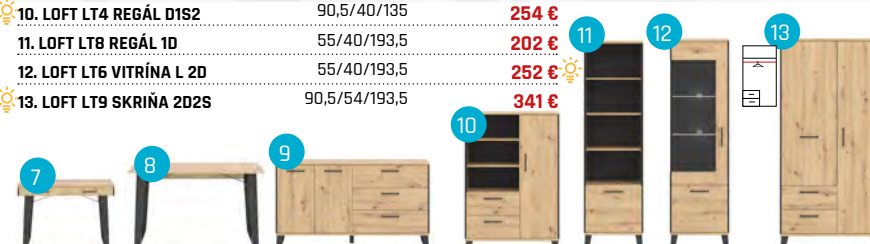

1. YORK Y10 POLIČKA	149/23/24,5	51 €
2. YORK Y3 KOMODA 3D3S	149/39,5/85	309 €
3. YORK Y5 VITRÍNA L/P 2D	58/39,5/193,5	261 €
4. YORK Y4 VITRÍNA 4D	91/39,5/147	292 €
5. YORK Y15 STŮL ROZ.	160-200/90/76	209 €
6. YORK Y14 KONF. STOLÍK ROZ.	114-144/68/51,5	179 €
7. YORK Y1 TV STOLÍK 2D	149/39,5/50,5	176 €
8. YORK Y6 REGÁL L/P 2D	58/39,5/193,5	251 €
9. YORK Y7 SKRIŇA 2D	91/54/193,5	361 €
10. YORK Y8 SKRIŇA 3D	149/54/193,5	581 €

1. LOFT LT7 VITRÍNA P 2D	55/40/193,5	252 €
2. LOFT LT13 POLIČKA	150/23,5/22	51 €
3. LOFT LT1 TV STOLÍK 2D1S	150/40/54	212 €
4. LOFT LT5 VITRÍNA 4D	90,5/40/135	293 €
5. LOFT LT2 KOMODA DIS3	90,5/40/82	216 €
6. LOFT LT15 KONF. STOLÍK	64/102/44,5	164 €
7. LOFT LT14 PC STOLÍK 2S	118/64/77	284 €
8. LOFT LT16 STŮL	81/139/77	266 €
9. LOFT LT3 KOMODA D2S3	150/40/82	268 €
10. LOFT LT4 REGÁL DIS2	90,5/40/135	254 €
11. LOFT LT8 REGÁL 1D	55/40/193,5	202 €
12. LOFT LT6 VITRÍNA L 2D	55/40/193,5	252 €
13. LOFT LT9 SKRIŇA 2D2S	90,5/54/193,5	341 €