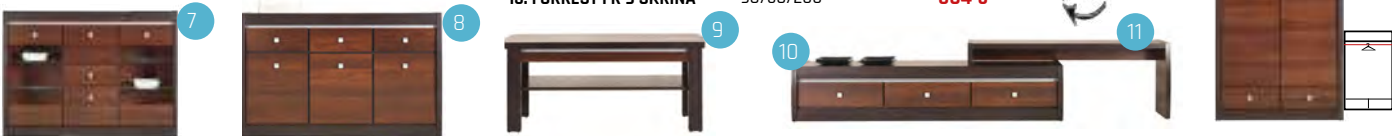

INDIANA

farba foto: borovica canyon

dub shutter
borovica canyon

1. INDIANA VITRÍNA JWIT 102S/50	50/40/195,5	202 €	16. INDIANA REGÁL JREG 4S0 50	50/40/195,5	198 €
2. INDIANA TV SKRINKA JRTV2S0	120/52/47,5	153 €	17. INDIANA REGÁL JREG 2D0 80	80/40/195,5	178 €
3. INDIANA VITRÍNA JWIT 202S/80	80/40/195,5	277 €	18. INDIANA SKRIŇA JSZF 2D2S 80	80/57/195,5	274 €
4. INDIANA KOMODA JKOM 4S 80	80/40/87	208 €	19. INDIANA SKRIŇA JSZF 3D2S 150	150/57/195,5	445 €
5. INDIANA PÍSAČÍ STOLÍK JBIU 101S/120	120/65/78	193 €			
6. INDIANA ZÁVESNÁ POLIČKA JPOL 120	120/27/38,5	74 €			
7. INDIANA KOMODA JKOM 4S 50	50/40/87	160 €			
8. INDIANA KOMODA JKOM 2D 80	80/40/87	123 €			
9. INDIANA RTVIS	80/52/47,5	114 €			
10. INDIANA ZRKADLO JLUS 80	80/2,5/80	50 €			
11. INDIANA ROZKLADACÍ STŮL JSTO 130/170	130-170/80/76,5	234 €			
12. INDIANA ZÁVESNÁ VITRÍNA JNAD 2W 130	130/26,5/81	124 €			
13. INDIANA ZRKADLO JLUS 50	50/2,5/100	57 €			
14. INDIANA KONFERENČNÝ STOLÍK JLAW/115/55	115/60/55	92 €			
15. INDIANA KOMODA JKOM 2D4S 130	130/49,5/87	262 €			