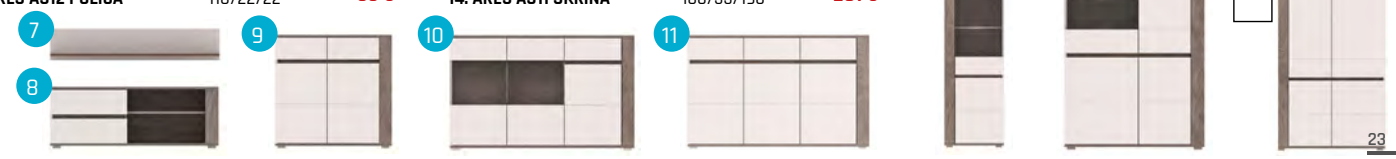

1. ARES AS4 KOMODA	150/40/85	192 €	8. ARES AS1 TV STOLÍK	110/45/43	72 €
2. ARES AS10 VITRÍNA	100/40/196	321 €	9. ARES AS3 KOMODA	104/40/85	170 €
3. ARES AS13 POLIČA	150/22/22	45 €	10. ARES AS5 KOMODA	150/40/85	232 €
4. ARES AS2 TV STOLÍK	150/45/43	108 €	11. ARES AS6 KOMODA	150/40/85	232 €
5. ARES AS9 VITRÍNA P	60/40/196	205 €	12. ARES AS8 VITRÍNA L	60/40/196	205 €
6. ARES AS14 KONF. STOLÍK	110/60/45	66 €	13. ARES AS7 VITRÍNA	100/40/144	257 €
7. ARES AS12 POLIČA	110/22/22	35 €	14. ARES AS11 SKRIŇKA	100/55/196	281 €