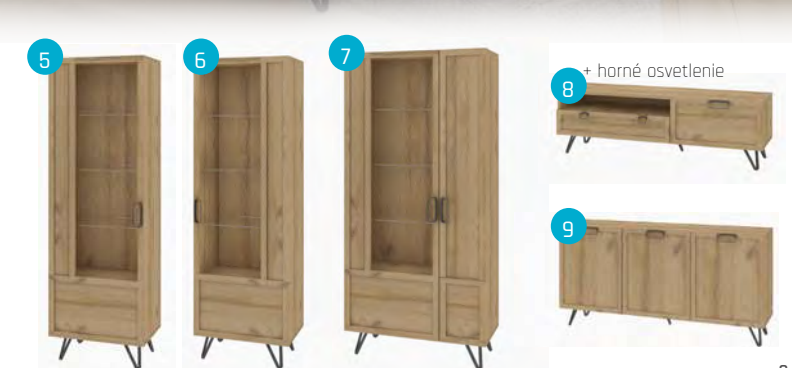

1. LIMBO 15 KOMODA	95/42/124	681 €
2. LIMBO 35 POLIČKA	120/21/21	154 €
3. LIMBO 45 KOMODA	140/42/89	668 €
4. LIMBO 41 STOLÍK	100/60/50	527 €
5. LIMBO 10 VITRÍNA	65/42/200	615 €
6. LIMBO 11 VITRÍNA	65/42/200	615 €
7. LIMBO 12 VITRÍNA	95/42/200	873 €
8. LIMBO 25 SKRINKA RTV	160/42/53	499 €
9. LIMBO 47 KOMODA	180/42/89	738 €