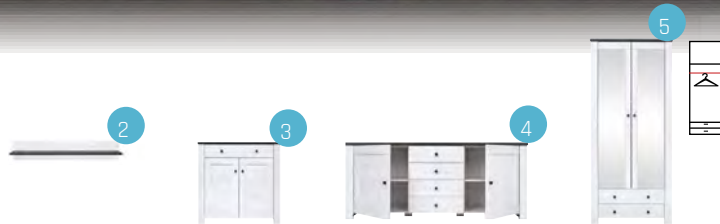

ANTVERPEN

farba foto: jaseň snehový / dub čierny

1. ANTVERPEN TV STOLÍK 2S	137/40,5/47,5	128 €
2. ANTVERPEN POLICA 137	137/27/25	35 €
3. ANTVERPEN KOMODA 201S	100/41/100	183 €
4. ANTVERPEN KOMODA 204S	178/40,5/75	267 €
5. ANTVERPEN SKRIŇA 202S	87/41/200	287 €

LUCAS

farba foto: dub artisan / čierny mat

+ led osvetlenie -
LUCAS 10, 11, 12 - 44 €
LUCAS 15 - 24 €
+ alternatívny kapacitný
snímač - 18 €

1. LUCAS 15 VITRÍNA	90/42/130	223 €	9. LUCAS 10 VITRÍNA	65/42/193	243 €
2. LUCAS 35 POLICA	155/27/25	44 €	10. LUCAS 16 REGÁL	90/42/193	341 €
3. LUCAS 25 TV STOLÍK	155/42/42	142 €	11. LUCAS 70 SKRIŇA	90/60/193	260 €
4. LUCAS 12 VITRÍNA	90/42/193	307 €			
5. LUCAS 48 KOMODA	180/42/88	259 €			
6. LUCAS 41 KON. STOLÍK	120/60/40	152 €			
7. LUCAS 40 ROZ. STOL	140-210/90/76	223 €			
8. LUCAS 36 KOMODA	155/42/88	201 €			

IVO

farba foto: dub apríl

1. IVO IV12 ROZ. KONF. STOLÍK	114-144/68/51,5	174 €	11. IVO IV6 VITRÍNA ĽAVÁ	58/40/194	344 €
2. IVO IV5 VITRÍNA	90/40/130	343 €	12. IVO IV7 VITRÍNA PRÁVA	58/40/194	344 €
3. IVO IV11 POLICA	150,5/23/22	65 €	13. IVO IV9 SKRIŇA	90/53,5/194	436 €
4. IVO IV1 TV STOLÍK	150,5/40/54	239 €			
5. IVO IV8 REGÁL L/P	58/40/194	291 €			
6. IVO IV4 KOMODA	150,5/40/84,5	365 €			
7. IVO IV10 POLICA	90/23/22	43 €			
8. IVO IV13 STOL ROZKLADACI	160-200/90/76	215 €			
9. IVO IV2 KOMODA	90/40/84,5	245 €			
10. IVO IV3 KOMODA	150,5/40/84,5	336 €			

IRMA

farba foto: biely/biely lesk / dub maggia (vložka)

FARBA VLOŽKA
dub / biely lesk
dub
biely / biely lesk
biely
dub maggia