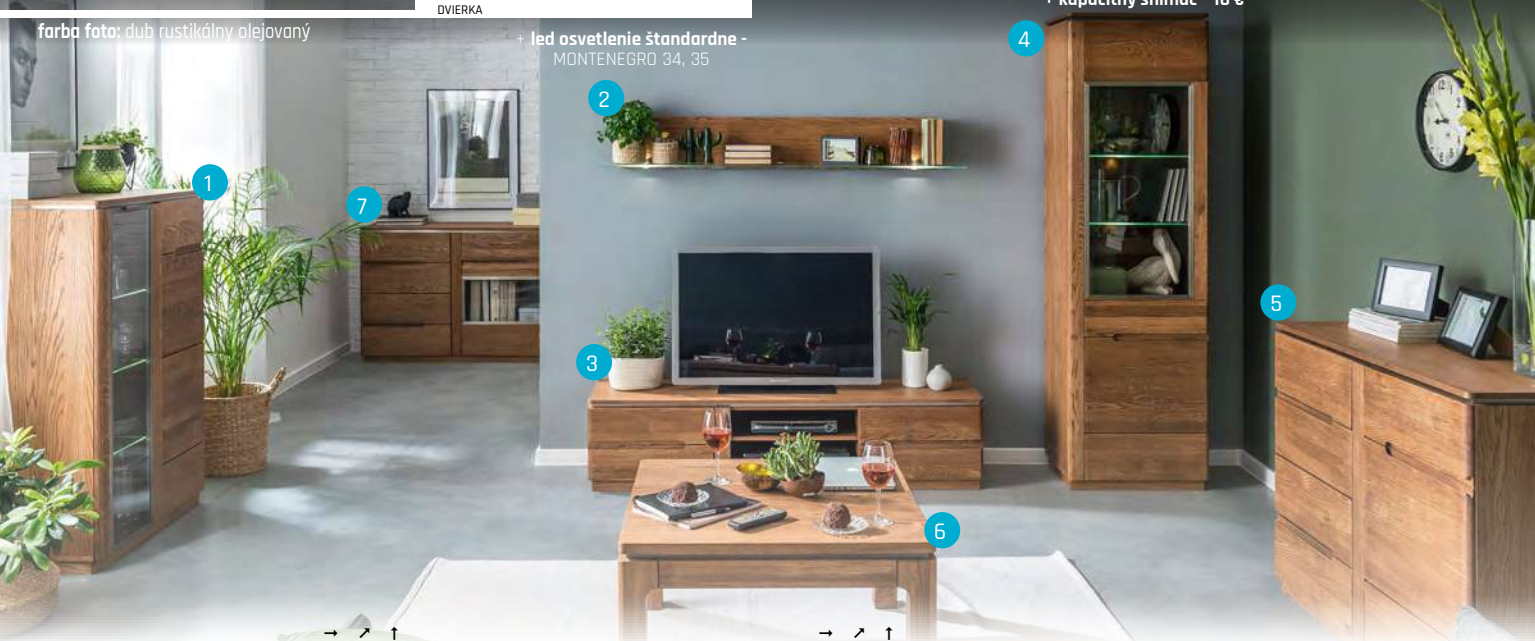

MONTENEGRO

Nábytok je distribuovaný v zmontovanej podobe, okrem: MONTENEGRO 34, 35, 40

+ led osvetlenie - MONTENEGRO 10,11,12 - 35 €
MONTENEGRO 26 - 24 €
MONTENEGRO 15, 48 - 44 €
+ kapacitný snímač - 18 €

farba foto: dub rustikálny olejovaný

+ led osvetlenie štandardne - MONTENEGRO 34, 35

1. MONTENEGRO 15 VITRÍNA	82/42/125	584 €	9. MONTENEGRO 26 VITRÍNA	180/42/59	566 €
2. MONTENEGRO 35 POLIČA	160/23/23	182 €	10. MONTENEGRO 40 STŮL ROZ.	160-250/90/78	895 €
3. MONTENEGRO 25 TV STOLÍK	163/42/38	355 €	11. MONTENEGRO 45 KOMODA	163/42/87	713 €
4. MONTENEGRO 11P VITRÍNA	58/42/198	611 €	12. MONTENEGRO 48 VITRÍNA	120/42/125	771 €
5. MONTENEGRO 44 KOMODA	108/42/87	526 €	13. MONTENEGRO 34 POLIČA	105/23/23	159 €
6. MONTENEGRO 41 KONF. STOLÍK	80/80/45	391 €	14. MONTENEGRO 10L VITRÍNA	58/42/198	611 €
7. MONTENEGRO 47 VITRÍNA	180/42/87	857 €	15. MONTENEGRO 12 VITRÍNA	90/42/198	912 €
8. MONTENEGRO 24 TV STOLÍK	108/42/38	239 €			

Latka PORTI B1:

dub čokoládový   dub antický

carabu HP33   carabu HP60

Nábytok je distribuovaný v zmontovanej podobe, okrem: PORTI 35, 70

Čierne sklo.

+ horné osvetlenie - PORTI 10, 12 - 27 €
PORTI 48 - 42 €