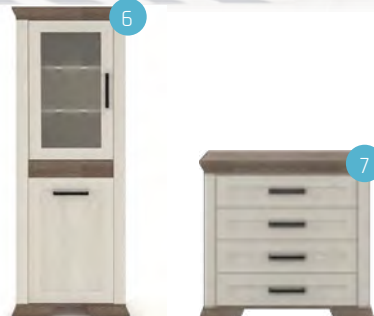

MARSEL

farba foto: jaseň snežný / dub sonoma trufla

1. MARSEL KOMODA KOM2D4S	166,5/45,5/89,5	423 €
2. MARSEL REGÁL REG2D2W	117/45/205	444 €
3. MARSEL POLIČKA POL167	167/26,5/18	62 €
4. MARSEL RTV167	166,5/45,5/56,5	294 €
5. MARSEL REGÁL REG1D-n	68/45/205	232 €
6. MARSEL REGÁL REG1D1W	68/45/205	296 €
7. MARSEL KOMODA KOM4S	98/45,5/89,5	309 €

PORTO

farba foto: smrekovec sibiu svetlý / borovica larico

1. PORTO SKRIŇKA VISIACA SFWIW	128,5/34,5/37	114 €	11. PORTO REGÁL REG/60	58,5/40/199,5	106 €
2. PORTO TV STOLÍK RTV2S	128,5/44,5/44	111 €	12. PORTO SKRIŇKA SZF 2D1L2S	128,5/55,5/199,5	331 €
3. PORTO REGÁL REG2D1S	88,5/40/199,5	171 €	13. PORTO SKRIŇKA SZF 2D2L2S	188,5/55,5/209	496 €
4. PORTO KOMODA KOM3D3S	128,5/40/94	173 €			
5. PORTO REGÁL REG1W2S	58,5/40/199,5	207 €			
6. PORTO RTV 2S/160	158,5/44,5/44	128 €			
7. PORTO POLICA SFW/120	120/31,5/37	50 €			
8. PORTO PC STOLIK BIU/120	120/56,5/74,5	119 €			
9. PORTO KON. STOLIK LAW	115/60/55	74 €			
10. PORTO KOMODA KOM4S	88,5/40/94	136 €			

NEPO

farba foto: dub sonoma / nymphaea alba

1. NEPO REGÁL REG2S/40	40/33,5/196,5	91 €
2. NEPO KONFERENČNÝ STOLÍK LAW 115N	115/60/52,5	72 €
3. NEPO POLIČKA POL/80	80/23/8	18 €
4. NEPO KOMODA KOM4S	80/33,5/83,5	111 €
5. NEPO RTV3SN	148/46/33	116 €
6. NEPO PÍSAČÍ STOLÍK BIU120	120/59/76	121 €
7. NEPO POLIČKA SFW/120	120/24/32	37 €
8. NEPO PÍSAČÍ STOLÍK BIU1S	100/59/75,5	81 €
9. NEPO PÍSAČÍ STOLÍK BIU2S	100/59/75,5	86 €

ARES

farba foto: dub / biely / biely lesk