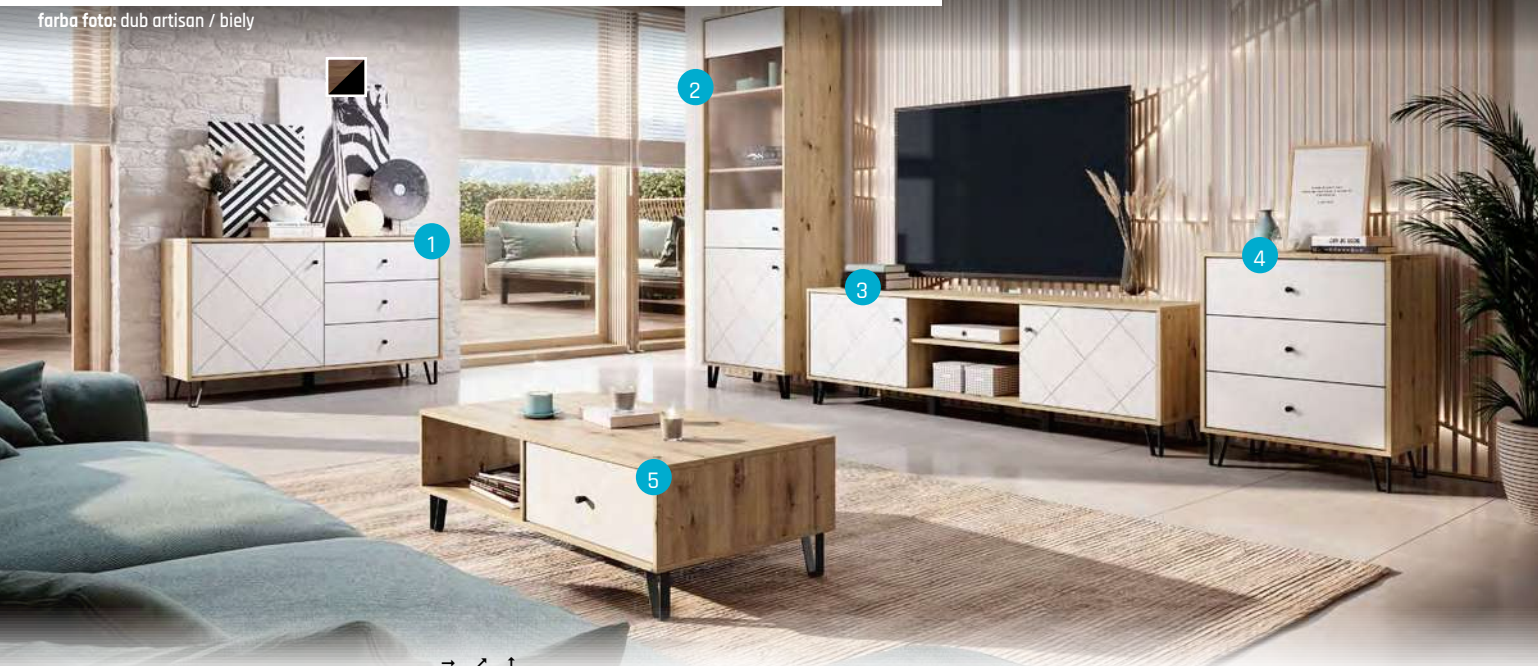

BILBAO

farba foto: dub artisan / biely

TOPSELLER!

dub artisan/
biely   dub craft tobacco/
grafitová

1. BILBAO BL5 KOMODA 103S	123,4/40/75,2	173 €
2. BILBAO BL14 VITRÍNA	63,4/40/194,6	192 €
3. BILBAO BL2 TV SKRINKA	183,4/40/55,2	131 €
4. BILBAO BL3 KOMODA 3S	63,4/40/75,2	111 €
5. BILBAO BL11 STOLÍK 2S	110/60/37	106 €
6. BILBAO BL7 REGÁL 2S	63,4/40/135,2	121 €
7. BILBAO BL9 REGÁL 1D	123,4/40/95,2	119 €
8. BILBAO BL4 KOMODA 2D	123,4/40/75,2	148 €
9. BILBAO BL6 KOMODA 2D 3S	183,4/40/75,2	234 €
10. BILBAO BL10 KONFERENČNÝ STOLÍK	60/60/37	47 €