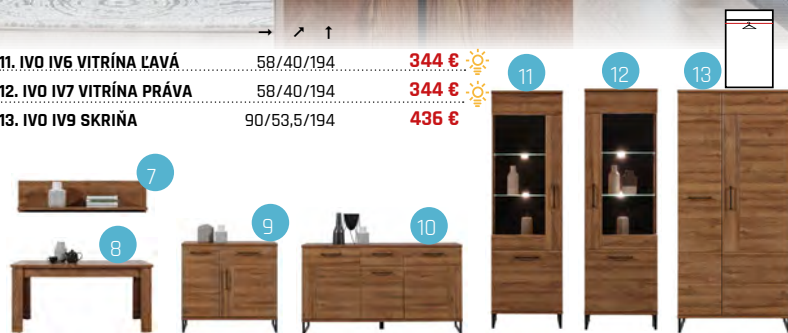

1. IVO IV12 ROZ. KONF. STOLÍK	114-144/68/51,5	174 €	11. IVO IV6 VITRÍNA ĽAVÁ	58/40/194	344 €
2. IVO IV5 VITRÍNA	90/40/130	343 €	12. IVO IV7 VITRÍNA PRÁVA	58/40/194	344 €
3. IVO IV11 POLICA	150,5/23/22	65 €	13. IVO IV9 SKRIŇA	90/53,5/194	436 €
4. IVO IV1 TV STOLÍK	150,5/40/54	239 €			
5. IVO IV8 REGÁL L/P	58/40/194	291 €			
6. IVO IV4 KOMODA	150,5/40/84,5	365 €			
7. IVO IV10 POLICA	90/23/22	43 €			
8. IVO IV13 STOL ROZKLADACI	160-200/90/76	215 €			
9. IVO IV2 KOMODA	90/40/84,5	245 €			
10. IVO IV3 KOMODA	150,5/40/84,5	336 €