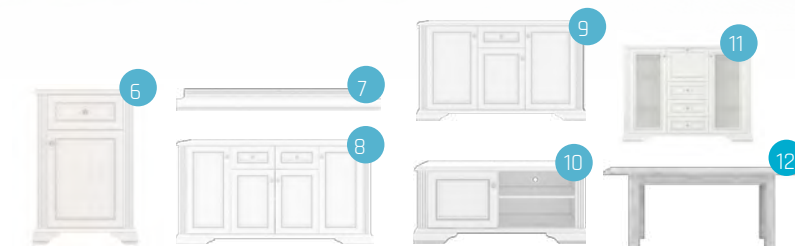

MOET

farba foto: orech / biely / grafitová

+ horné osvetlenie - MOET 10,11,12,15 - 30 €

+ led osvetlenie - MOET 10, 11, 12 - 35 €
MOET 15 - 44 €

+ alternatívny kapacitný snímač - 18 €

1. MOET 25 SKRINKA RTV 2D1S	170/42/55	252 €
2. MOET 15 KOMODA 2D	90/42/134	266 €
3. MOET 45 KOMODA 2D3S	150/42/93	379 €
4. MOET 35 POLIČKA	150/22/22	70 €
5. MOET 41 KONFERENČNÝ STOLÍK	108/60/40	102 €
6. MOET 24 SKRINKA RTV 1D1S	120/42/55	179 €
7. MOET 12 VITRÍNA 2D	90/42/204	369 €
8. MOET 11 VITRÍNA 1D	65/42/204	262 €
9. MOET 10 VITRÍNA 1D	65/42/204	262 €
10. MOET 70 SKRIŇA SO ZRKADLOM 2D	84/60/200	377 €

Nábytok je distribuovaný v zmontovanej podobe.

COZY

farba foto: olejovaný dub rustikálny

1. COZY 12 VITRÍNA	95/42/200	791 €
2. COZY 35 POLIČKA	140/22/22	82 €
3. COZY 25 SKRINKA RTV	160/42/50	432 €
4. COZY 15 BAR	100/50/140	702 €
5. COZY 47 KOMODA	170/42/90	711 €
6. COZY 41 STOLÍK	80/60/48	374 €
7. COZY 10 VITRÍNA	65/42/198	547 €
8. COZY 45 KOMODA	140/42/90	605 €
9. COZY 39 ROZKLADACÍ STÔL	160-210/95/79	948 €

BARRIS

farba foto: biely / orech

+ horné osvetlenie - BARRIS 10,11,12,15 - 30 €

+ led osvetlenie - BARRIS 10, 11, 12 - 35 €
BARRIS 15 - 44 €

+ alternatívny kapacitný snímač - 18 €

1. BARRIS 10 VITRÍNA 1D3S	60/42/200	262 €
2. BARRIS 25 SKRINKA RTV 2S	160/42/48	167 €
3. BARRIS 15 VITRÍNA 2D	86/42/137	240 €
4. BARRIS 35 POLIČKA	140/20/21	36 €
5. BARRIS 41 STOLÍK KÁVA	120/60/40	93 €
6. BARRIS 24 SKRINKA RTV 2S	120/42/48	140 €
7. BARRIS 45 KOMODA 2D3S	140/42/83	252 €
8. BARRIS 44 KOMODA 2D	110/42/83	146 €
9. BARRIS 12 VITRÍNA 2D3S	86/42/200	364 €
10. BARRIS 11 VITRÍNA 1D3S	60/42/200	262 €

WHITE

farba foto: borovica snežný / svetlý snežný