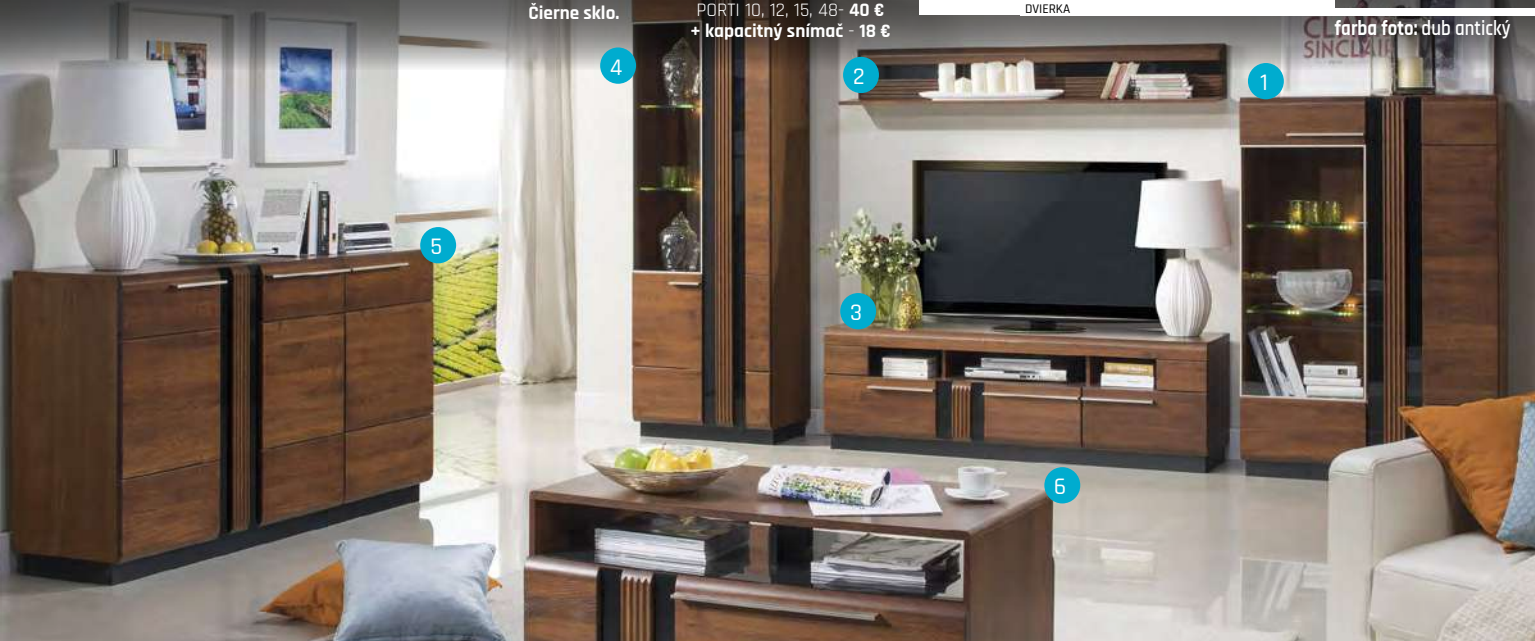

PORTI

farba foto: dub antický

1. PORTI 15 VITRÍNA 2D L	95/42/145	649 €	9. PORTI 11 VITRÍNA 2D P	66/42/198	649 €
2. PORTI 35 POLIČA	160/25/23	172 €	10. PORTI 12 VITRÍNA 2D L	95/42/198	852 €
3. PORTI 25 TV STOLÍK 3 S	160/42/51	500 €	11. PORTI 70 SKRIŇA 2D	95/60/198	962 €
4. PORTI 10 VITRÍNA 2D L	66/198/42	649 €			
5. PORTI 45 KOMODA 3D	160/42/90	731 €			
6. PORTI 41 KONF. STOLÍK 1 S	110/60/47	457 €			
7. PORTI 81 TABURETKA	60/36/46	224 €			
8. PORTI 48 VITRÍNA 3D	180/42/90	769 €			

VELVET

Nábytok je distribuovaný v zmontovanej podobe, okrem: VELVET 35, 41, 42

+ horné osvetlenie - VELVET 10,11,12,15 - 30 €
VELVET 15 - 24 €
VELVET 48, 49 - 46 €

+ led osvetlenie - VELVET 10, 11, 12 - 102 €
VELVET 15, 49 - 46 €
+ kapacitný snímač - 18 €

farba foto: dub rustikálny