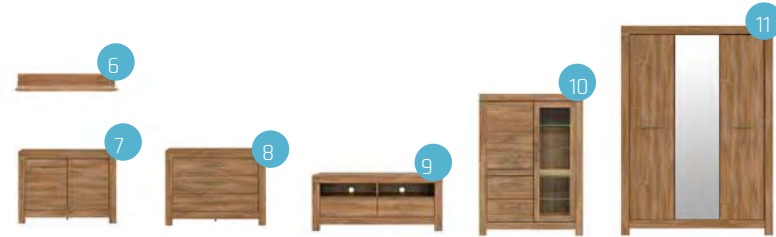

GERMAN

farba foto: dub stirling

1. GERMAN POLICA P/3/20	200/27/25	45 €
2. GERMAN KOMODA KOM2D3S/9/20	200/45/85	286 €
3. GERMAN VITRINA REG1W2S/20/7	68/42/201	336 €
4. GERMAN TV STOLÍK RTV3S/6/20	200/54/60	222 €
5. GERMAN KON. STOLIK LAW/5/13	130/65/50	87 €
6. GERMAN POLIČKA P/3/14	139/27/25	35 €
7. GERMAN SKRINKA SFK2D/9/12	115/45/85	150 €
8. GERMAN KOMODA KOM3S/9/12	115/45/85	218 €
9. GERMAN TV STOLÍK RTV 2S/6/14	138,5/54/60	175 €
10. GERMAN VITRINA REG1WID2S/16/12	115/42/158,5	391 €
11. GERMAN SKRIŇA SZF2D1L/22/17	167,5/56/220	432 €

KOEN I

farba foto: wenge maggia / dark strokes (MDF)

1. KOEN I KOMODA 4S	103,5/40/93,5	244 €	213 €
2. KOEN I POLIČKA SFW1W/148	150/27/41,5	*	114 €
3. KOEN I RTV2SN	150/56,5/44	175 €	166 €
4. KOEN I SKRIŇA SZF3D2S	163,5/56,5/208	568 €	464 €
5. KOEN I REGÁL REG 1W2S	58,5/40/200,5	260 €	254 €
6. KOEN I REGÁL REG1D2S	58,5/40/200,5	242 €	202 €
7. KOEN I POLIČKA SFW1W/103	103,5/27/42	*	96 €
8. KOEN I KOMODA KOM 4D	103,5/40/114	212 €	173 €
9. KOEN I PÍSACÍ STOLÍ BIU_130	130/70/78	274 €	252 €
10. KOEN I RTV 1S	103,5/56,5/44,5	129 €	119 €
11. KOEN I KONFERENČNÝ STOLÍK LAW/115 N	115/60/52,5	*	72 €

AZTECA

farba foto: biely / biely lesk / dub wenge