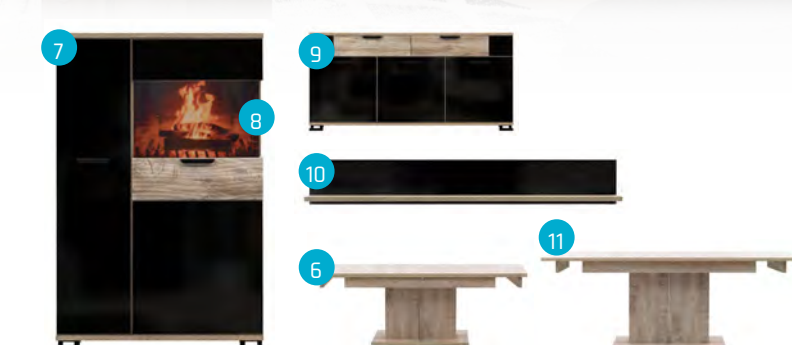

+ led osvetlenie -
OSVETLENIE 1X16 LED
GT04 GT07 - 16 €

G-TE

farba foto: dub-dub / čierny lesk

- | | | |
|---|-----------------|-------|
| 1. G-TE GT02 KOMODA 2D1S | 92/39,5/88,5 | 200 € |
| 2. G-TE GT06 VITRÍNA L/P 1D | 58/39,5/192,5 | 255 € |
| 3. G-TE GT07 DEKORATÍVNY PLAMEŇ DO GT07 | 54,4/0,3/51,9 | 141 € |
| 4. G-TE GT08 REGÁL L/P 1D | 58/39,5/192,5 | 193 € |
| 5. G-TE GT01 RTV 2D2S | 152,5/39,5/53 | 221 € |
| 6. G-TE LA01 KONFERENČNÝ STOLÍK | 66/114-144/52 | 177 € |
| 7. G-TE GT04 VITRÍNA 2D | 92/39,5/141 | 298 € |
| 8. G-TE GT05 DEKORATÍVNY PLAMEŇ DO GT05 | 55,2/0,3/42,9 | 136 € |
| 9. G-TE GT03 KOMODA 3D2S | 152,5/39,5/88,5 | 307 € |
| 10. G-TE GT09 ZÁVESNÁ POLIČKA | 152,5/23,5/22 | 55 € |
| 11. G-TE ST02 ROZKLADACÍ STŮL | 90/160-200/76,5 | 284 € |