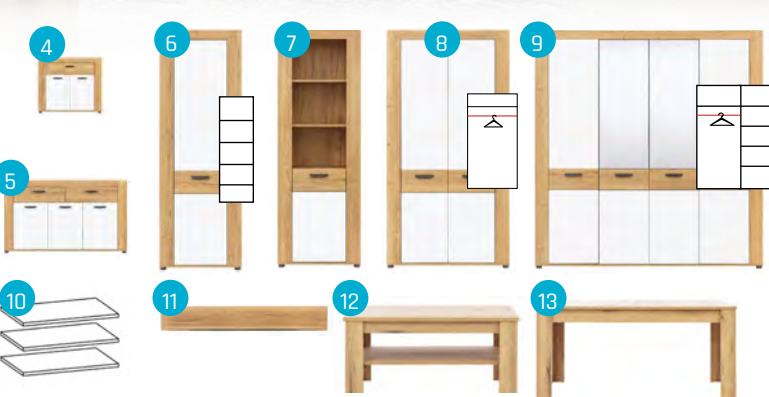

BESTO

+ led osvetlenie -
BESTO OSVETLENIE 2XLED
3D BT4, BT6 - 25 €

farba foto: dub evoke / alpská biela lesk

- | | | |
|--|-----------------|-------|
| 1. BESTO BT05 VITRÍNA L/P 1D | 66/40/192 | 283 € |
| 2. BESTO BT01 RTV 2D1S | 153/40/50 | 192 € |
| 3. BESTO BT04 VITRÍNA 2D | 99/40/136 | 304 € |
| 4. BESTO BT02 KOMODA 2D1S | 99/40/87,5 | 214 € |
| 5. BESTO BT03 KOMODA 3D2S | 153/40/87,5 | 312 € |
| 6. BESTO BT06 SKRINKA L/P 1D | 66/40/192 | 272 € |
| 7. BESTO BT07 REGÁL L/P 1D | 66/40/192 | 242 € |
| 8. BESTO BT08 SKRIŇA 2D | 99/54/192 | 372 € |
| 9. BESTO BT09 SKRIŇA SO ZRKADLOM 4D | 196,5/54/205,5 | 686 € |
| 10. BESTO BT10 POLIČKY DO SKRINE BT09 3 KS | 96/50/16 | 91 € |
| 11. BESTO BT11 ZÁVESNÁ POLIČKA | 153/23,5/22 | 65 € |
| 12. BESTO BT30 KONFERENČNÝ STOLÍK | 67/102/49 | 113 € |
| 13. BESTO BT31 ROZKLADACÍ STŮL | 90/160-200/76,5 | 209 € |