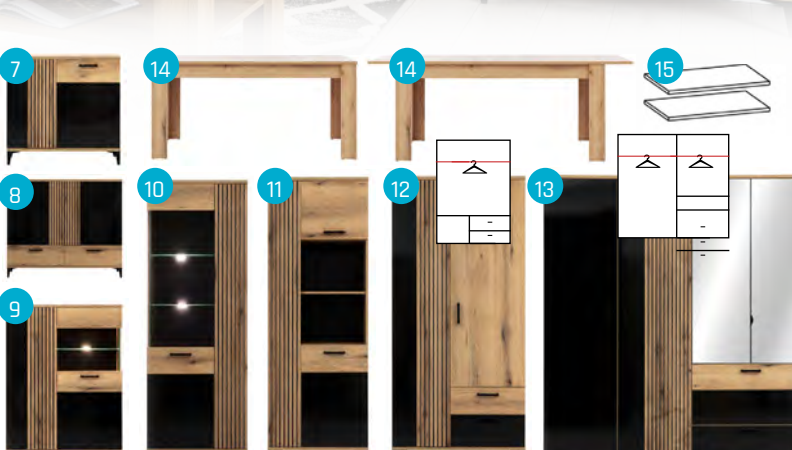

ARIS

farba foto: dub evoke / čierny lesk

+ led osvetlenie -
OSVETLENIE 1xLED 3D ARIS AS07 - 20 €
OSVETLENIE 2xLED 3D ARIS AS7 AS9 - 25 €

1. ARIS AS03 KOMODA 2D3S	156,5/39/84	283 €
2. ARIS AS08 VITRÍNA P 3D	67,5/39/194	265 €
3. ARIS AS13 ZÁVESNÁ POLIČKA	148/23,5/22	53 €
4. ARIS AS01 RTV 1D2S	148/39/53	198 €
5. ARIS AS05 SKRINKA 2D	88,5/39/126	212 €
6. ARIS LA03 KONFERENČNÝ STOLÍK	67/102/49	113 €
7. ARIS AS02 KOMODA 2D1S	88,5/39/84	173 €
8. ARIS AS04 KOMODA 3D2S	124,5/39/106	286 €
9. ARIS AS06 VITRÍNA 3D	88,5/39/139	271 €
10. ARIS AS07 VITRÍNA L 3D	67,5/39/194	265 €
11. ARIS AS09 REGÁL 3D	67,5/39/194	236 €
12. ARIS AS10 SKRÍŇA 2D2S	88,5/54,5/194	321 €
13. ARIS AS11 SKRÍŇA 4D3S	187,5/54,5/205,5	702 €
14. ARIS ST04 ROZKLADACÍ STÔL	90/160-200/76,5	209 €
15. ARIS AS12 POLIČKY DO SKRINE AS12	77,5/48/16	44 €