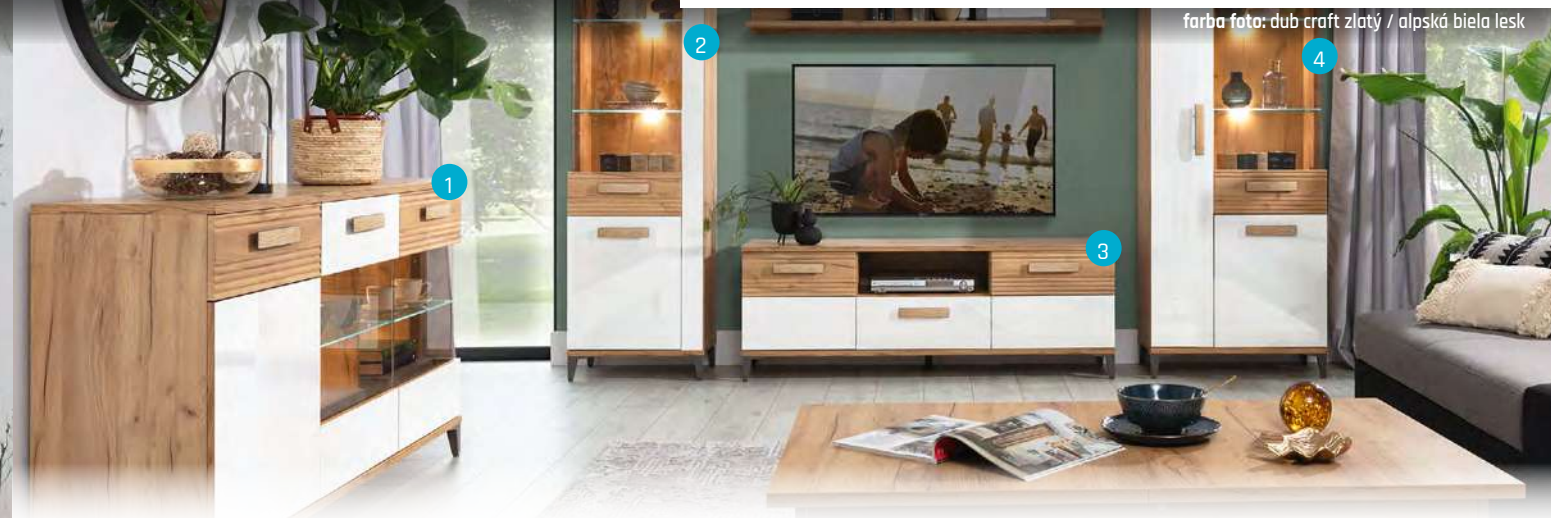

SNOBI

farba foto: dub craft zlatý / alpská biela lesk

+ led osvetlenie -
OSVETLENIE LED1 1x led 3d - 20 €
OSVETLENIE LED2 2x led 3d - 25 €

1. SNOBI SB5 VITRÍNA	155,5/39,5/90	266 €
2. SNOBI SB8 VITRÍNA ĽAVÝ	56,5/39,5/197	229 €
3. SNOBI SB1 RTV	155,5/39,5/56,5	186 €
4. SNOBI SB7 VITRÍNA	72,5/39,5/197	291 €
5. SNOBI SB13 ROZKLADACÍ STÔL	114-144/68/51,5	155 €
6. SNOBI SB12 POLIČKA	155,5/23,5/22	46 €
7. SNOBI SB14 ROZKLADACÍ STÔL	112-145-178/90/76	228 €
8. SNOBI SB2 SKRINKA	85/39,5/90	176 €
9. SNOBI SB4 KOMODA	155,5/39,5/90	279 €
10. SNOBI SB9 VITRÍNA PRÁVY	56,5/39,5/197	229 €
11. SNOBI SB10 REGÁL	56,5/39,5/197	218 €
12. SNOBI SB11 SKRÍŇA	85/56/197	288 €
13. SNOBI SB6 VITRÍNA	85/39,5/145	252 €
14. SNOBI SB3 KOMODA	114/39,5/90	209 €