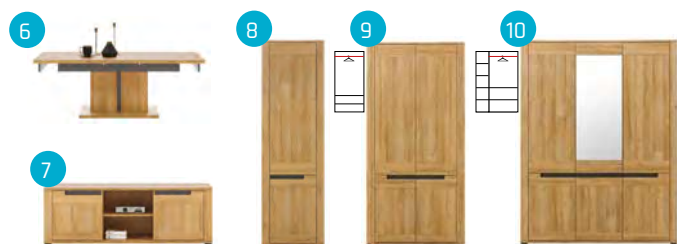

1. YORK Y10 POLIČKA	149/23/24,5	51 €
2. YORK Y3 KOMODA 3D3S	149/39,5/85	309 €
3. YORK Y5 VITRÍNA L/P 2D	58/39,5/193,5	261 €
4. YORK Y4 VITRÍNA 4D	91/39,5/147	292 €
5. YORK Y15 STŮL ROZ.	160-200/90/76	209 €
6. YORK Y14 KONF. STOLÍK ROZ.	114-144/68/51,5	179 €
7. YORK Y1 TV STOLÍK 2D	149/39,5/50,5	176 €
8. YORK Y6 REGÁL L/P 2D	58/39,5/193,5	251 €
9. YORK Y7 SKRIŇA 2D	91/54/193,5	361 €
10. YORK Y8 SKRIŇA 3D	149/54/193,5	581 €