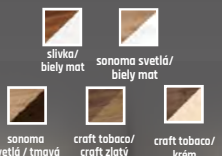

# TULIA

farba foto: dub sonoma / biely

- 1. TULIA SET 129 €
- 2. TULIA VEŠIAK 83/22/153 **74 €**
- 3. TULIA BOTNÍK 1D1S 83/34/42 **55 €**

# YORK

farba foto: dub grandson / grafit

- 1. YORK Y2 KOMODA 2D2S 91/39,5/85 **207 €**
- 2. YORK Y11 REGÁL 2D 58/37/193,5 **252 €**
- 3. YORK Y13 VEŠIAK 77/24,5/101,5 **87 €**
- 4. YORK Y12 BOTNÍK 2D 77/37/43,5 **97 €**

# IZA (PREDIZBA1)

farba foto: dub sonoma / biely mat

IZA

→ ↗ ↑  
155/28/190 **249 €**