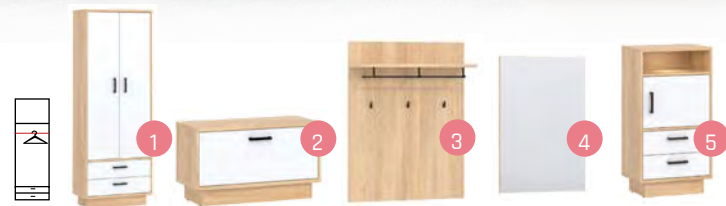

# COLIN

farba foto: dub nagano / biely

+ led osvetlenie -  
OSVETLENIE 1 1x space led - 16 €  
OSVETLENIE 2 1x space led 1x led 3d - 27 €  
OSVETLENIE 3 1x space led 1x led 3d - 38 €

1. COLIN CN09 SKRIŇA	71,5/37/194,5	206 €
2. COLIN CN10 SKRINKA	84/24,5/48,5	79 €
3. COLIN CN11 VEŠIAK	84/24,5/106	78 €
4. COLIN CN13 ZRKADLO	53,5/2/79	43 €
5. COLIN CN12 KOMODA	53,5/37/102	116 €