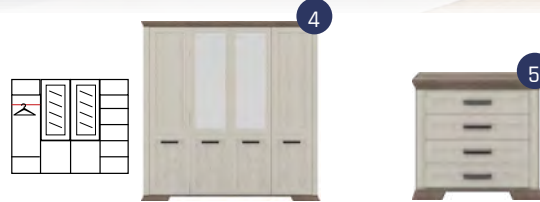

MARSEL

farba foto: jaseň snežný/dub sonoma trufľa

+ posteľ bez rámu,
bez matracu

1. MARSEL SKRIŇA SZF3D	166,5/60/220,5	654 €
2. MARSEL POSTEĽ 160	175,5/206,5/34-100	291 €
3. MARSEL NOČNÝ STOLÍK 1S	55/40/50	133 €
4. MARSEL SKRIŇA SZF4D	216/60/220,5	880 €
5. MARSEL KOMODA KOM4S	98/45,5/89,5	309 €