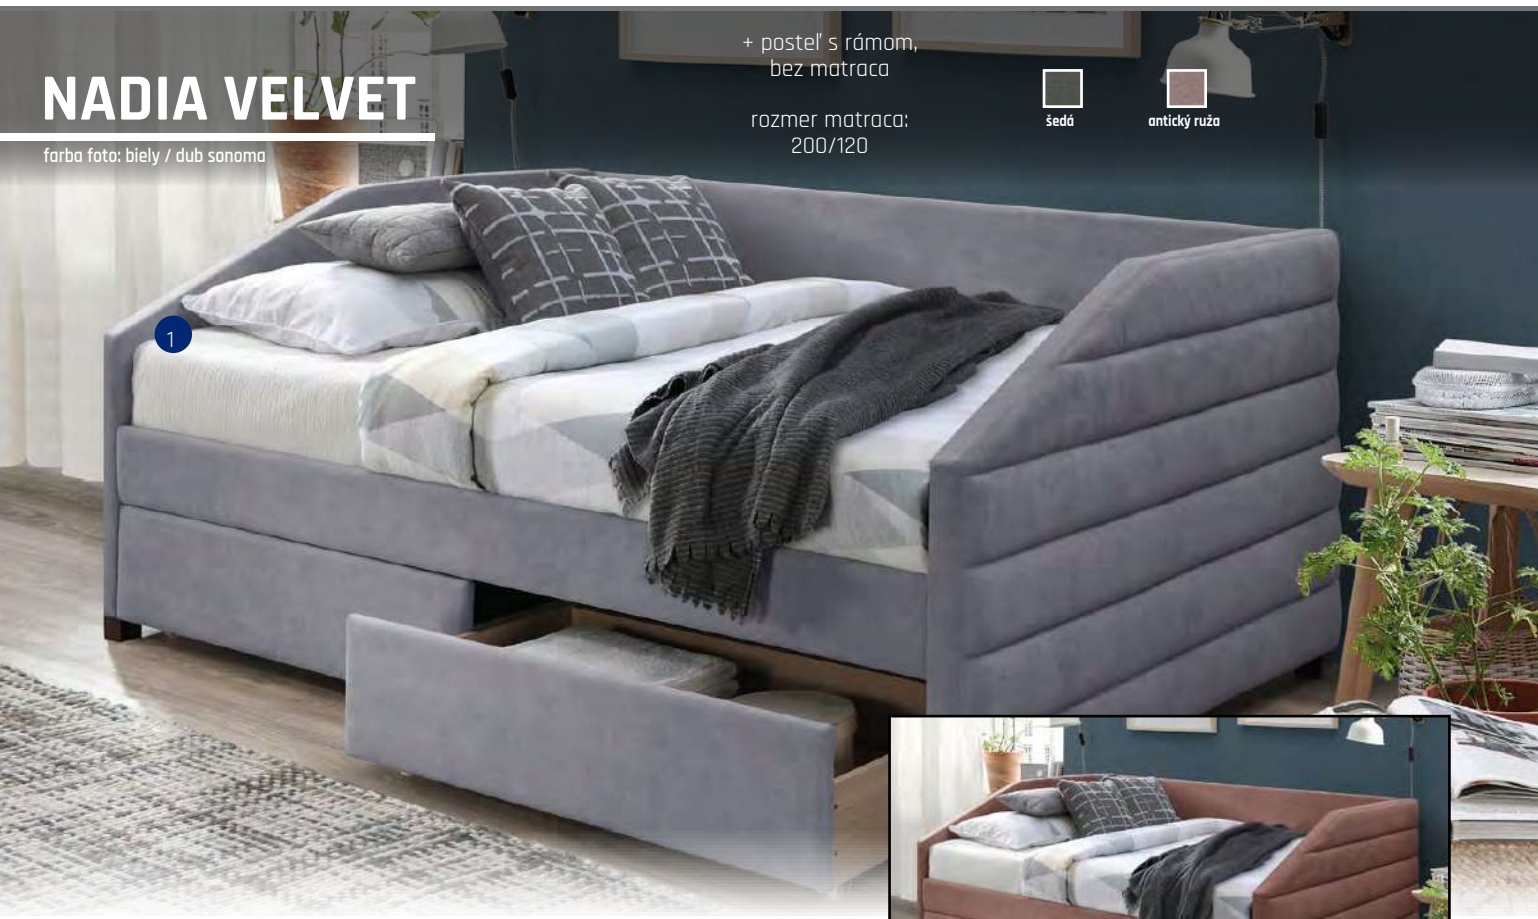

SONATA

farba foto: gaštan

+ posteľ bez rámu,
bez matraca

NADIA VELVET

farba foto: biely / dub sonoma

+ posteľ s rámom,
bez matraca

rozmer matraca:
200/120

	↔ ↗ ↑	
1. POSTEĽ NADIA VELVET	127/213/86	598 €