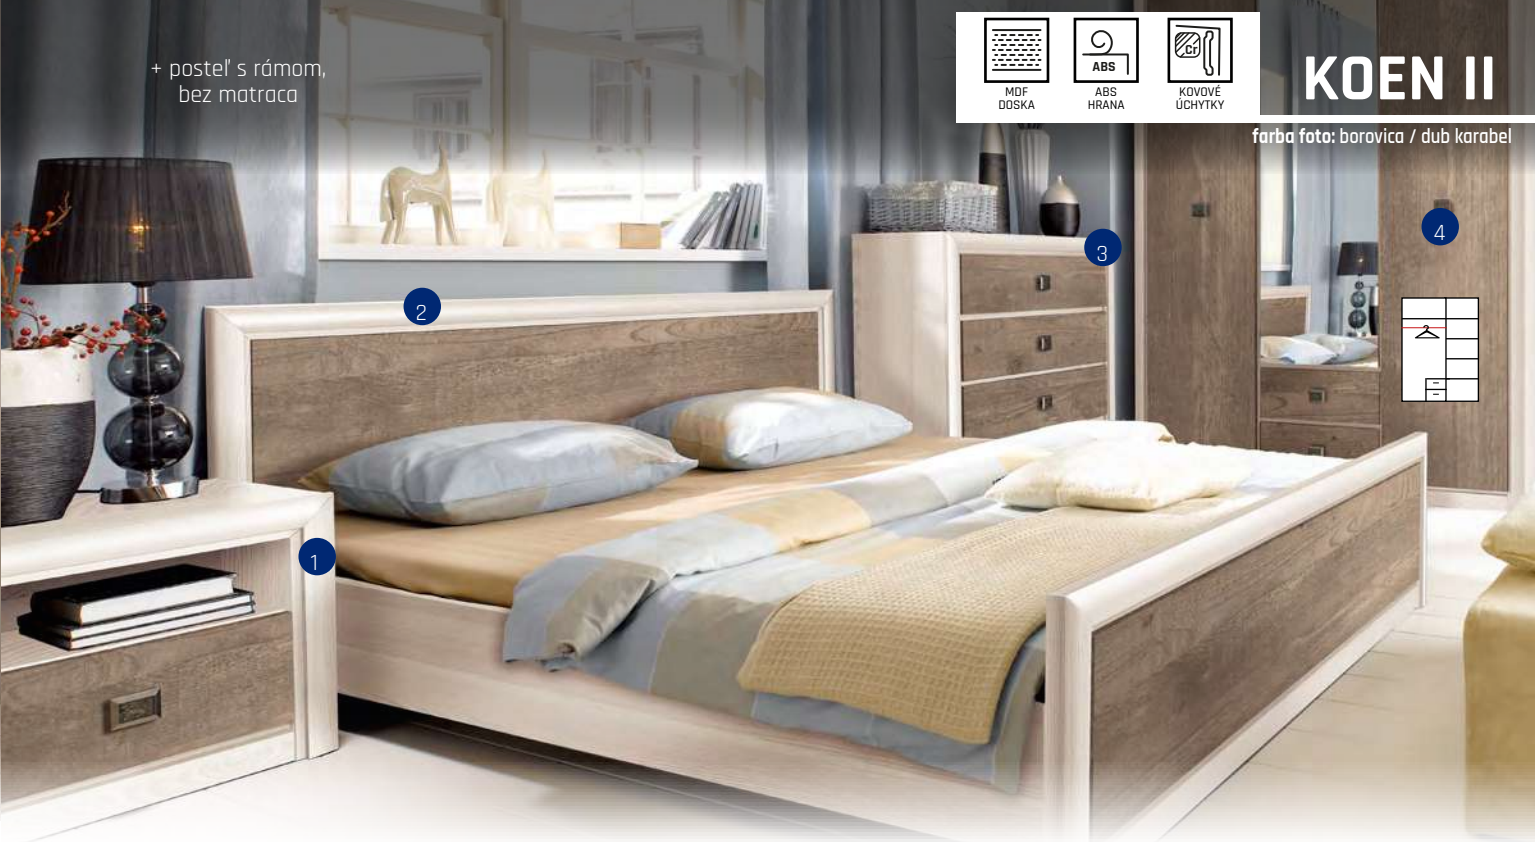

KOEN II

farba foto: borovica / dub karabel

+ posteľ s rámom,
bez matraca

1. KOEN II NOČNÝ STOLÍK KOM 1S	58,5/40/44,5	84 €
2. KOEN II POSTEĽ LOZ/160	165/205,5/42,5-90	225 €
3. KOEN II KOMODA KOM 4S	103,5/40/93,5	218 €
4. KOEN II SKRIŇA SZF 3D2S	163,5/56,5/208	480 €
5. KOEN II KOMODA KOM 2D4S	150/40/93,5	257 €
6. KOEN II PÍSAČÍ STOLÍK BIU_130	130/70/78	245 €