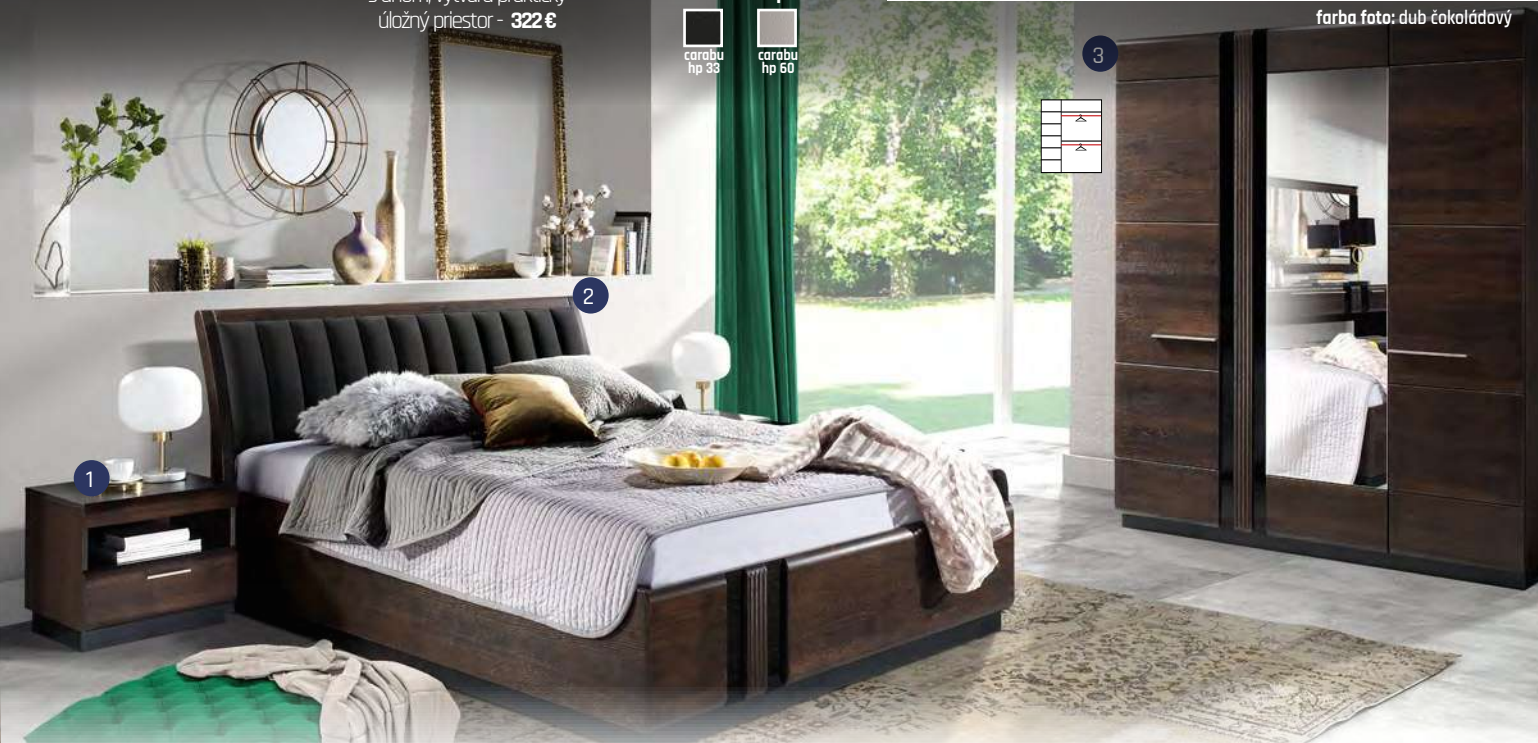

BESTO

farba foto: dub evke / biela lesk

+ led osvetlenie -
BESTO OSVETLENIE 2xLED
3D BT4, BT6 - 25 €

+ posteľ s rámom,
bez matraca

Nábytok je distribuovaný
v zmontovanej podobe, okrem:
PORTI 73, 76

+ posteľ 160 bez rámu,
bez matraca.
PORTI 77 - rám k posteľi PORTI 76
s dnom, vytvára praktický
úložný priestor - 322 €

dub čokoládový   dub antický
+ PORTI 76 -
čalúnenie čela posteľe:
carabu hp 33   carabu hp 50

PORTI

farba foto: dub čokoládový

1. BESTO BT12/140 S.P. POSTEĽ 140	158/204,5/101,5	623 €
2. BESTO BT12/160 S.P. POSTEĽ 160	178/204,5/101,5	647 €
3. BESTO BT12/180 S.P. POSTEĽ 180	198/204,5/101,5	683 €
4. BESTO BT13 NOČNÁ SKRINKA L/P 1s	57,5/40/52	94 €
5. BESTO BT09 SKRIŇA SO ZRKADLOM 4D	195,5/54/205,5	686 €
6. BESTO BT02 KOMODA 2D1S	99/40/87,5	214 €

1. PORTI 79 NOČNÝ STOLÍK	50/42/45	168 €
2. PORTI 76 POSTEĽ 160	169/224/100	1118 €
3. PORTI 73 SKRIŇA 3D	165/60/210	1496 €
4. PORTI 78 TOALETNÝ STOLÍK	110/42/78	307 €
5. PORTI 80 ZRKADLO	110/4/64	151 €
6. RÁM SO ZDVÍHAČOM A DNOM NA POSTEĽ	158/200/5	322 €

ARIS

farba foto: dub evke / čierny lesk

+ led osvetlenie -
OSVETLENIE 1xLED 3D ARIS AS06 - 20 €
OSVETLENIE 2xLED 3D ARIS AS7 AS9 - 25 €

+ posteľ s rámom,
bez matraca

+ posteľ s rámom,
bez matraca

osvetlenie posteľe 140, 160, 180 - 53 €

KENTUKI

farba foto: biely

1. ARIS AS14/140S.P. POSTEĽ 140 1P	145/215/102	608 €
2. ARIS AS14/160S.P. POSTEĽ 160 1P	165/215/103	629 €
3. ARIS AS14/180S.P. POSTEĽ 180 1P	185/215/104	662 €
4. ARIS AS15 NOČNÁ SKRINKA 1S	52/39/50	92 €
5. ARIS AS11 SKRIŇA 4D3S	187,5/54,5/205,5	702 €
6. ARIS AS04 KOMODA 3D2S	124,5/39/106	286 €