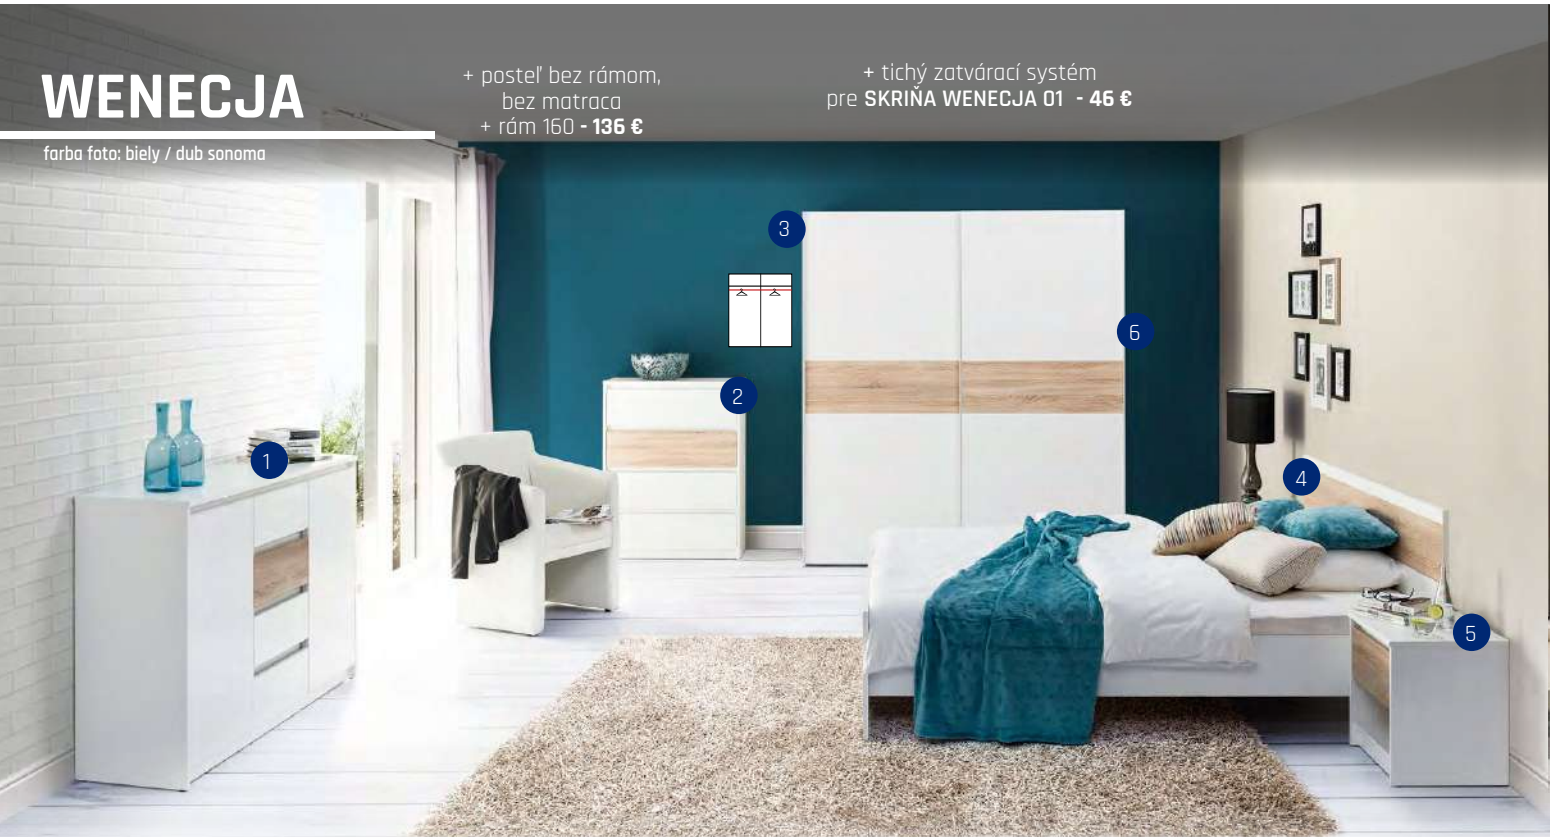

WENECJA

farba foto: biely / dub sonoma

+ posteľ bez rámom,
bez matrace
+ rám 160 - **136 €**

+ tichý zatvárací systém
pre SKRÍŇA WENECJA 01 - **46 €**