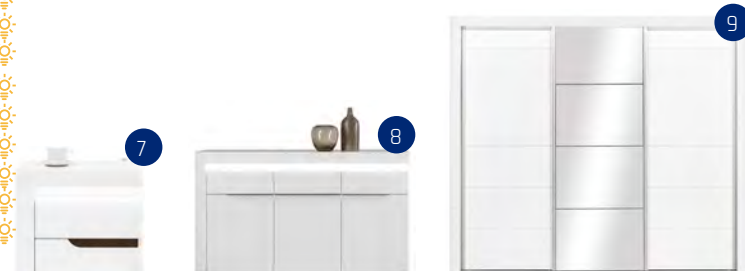

+led osvetlenie
v opcii :
im16/140 - **70 €**
im16/160 - **73 €**
im16/180 - **77 €**
im 17, im 18 - **38 €**

IRMA

farba foto: biely / biely lesk / dub maggia (vložka)

1. IRMA IM 14 SKRÍŇA	164/54,5/205,5	722 €
2. IRMA IM 3 KOMODA	100/39/89	278 €
3. IRMA IM 16 POSTEĽ 140	161,5/205,5/101,5	386 €
4. IRMA IM 16 POSTEĽ 160	181,5/205,5/101,5	416 €
5. IRMA IM 16 POSTEĽ 180	201,5/205,5/101,5	447 €
6. IRMA IM 18 NOČNÝ STOLÍK P	54/40/48	101 €
7. IRMA IM 17 NOČNÝ STOLÍK L	54/40/48	101 €
8. IRMA IM 4 KOMODA	152/39/89	386 €
9. IRMA IM 15 SKRÍŇA	235/62/210	1135 €