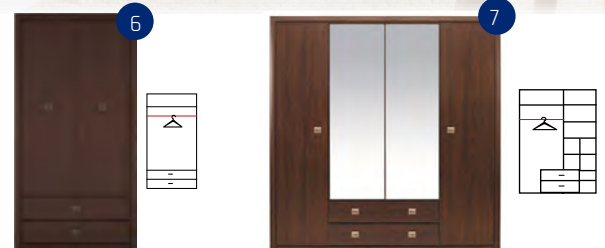

KOEN I

farba foto: wenge maggia

+ posteľ s rámom,
bez matraca

1. KOEN I NOČNÝ STOLÍK KOM 1S	58,5/40/44,5	84 €	79 €
2. KOEN I POSTEĽ LOZ/160	165/205,5/42,5-75,5	240 €	197 €
3. KOEN I POSTEĽ LOZ/180	185/205,5/42,5-75,5	257 €	210 €
4. KOEN I KOMODA KOM2D4S	150/40/93,5	296 €	249 €
5. KOEN I SKRIŇA SZF3D2S	163,5/56,5/208	568 €	464 €
6. KOEN I SKRIŇA SZF2D2S	103,5/56,5/200,5	361 €	286 €
7. KOEN I SKRIŇA SZF4D2S	214/56,5/208	781 €	660 €