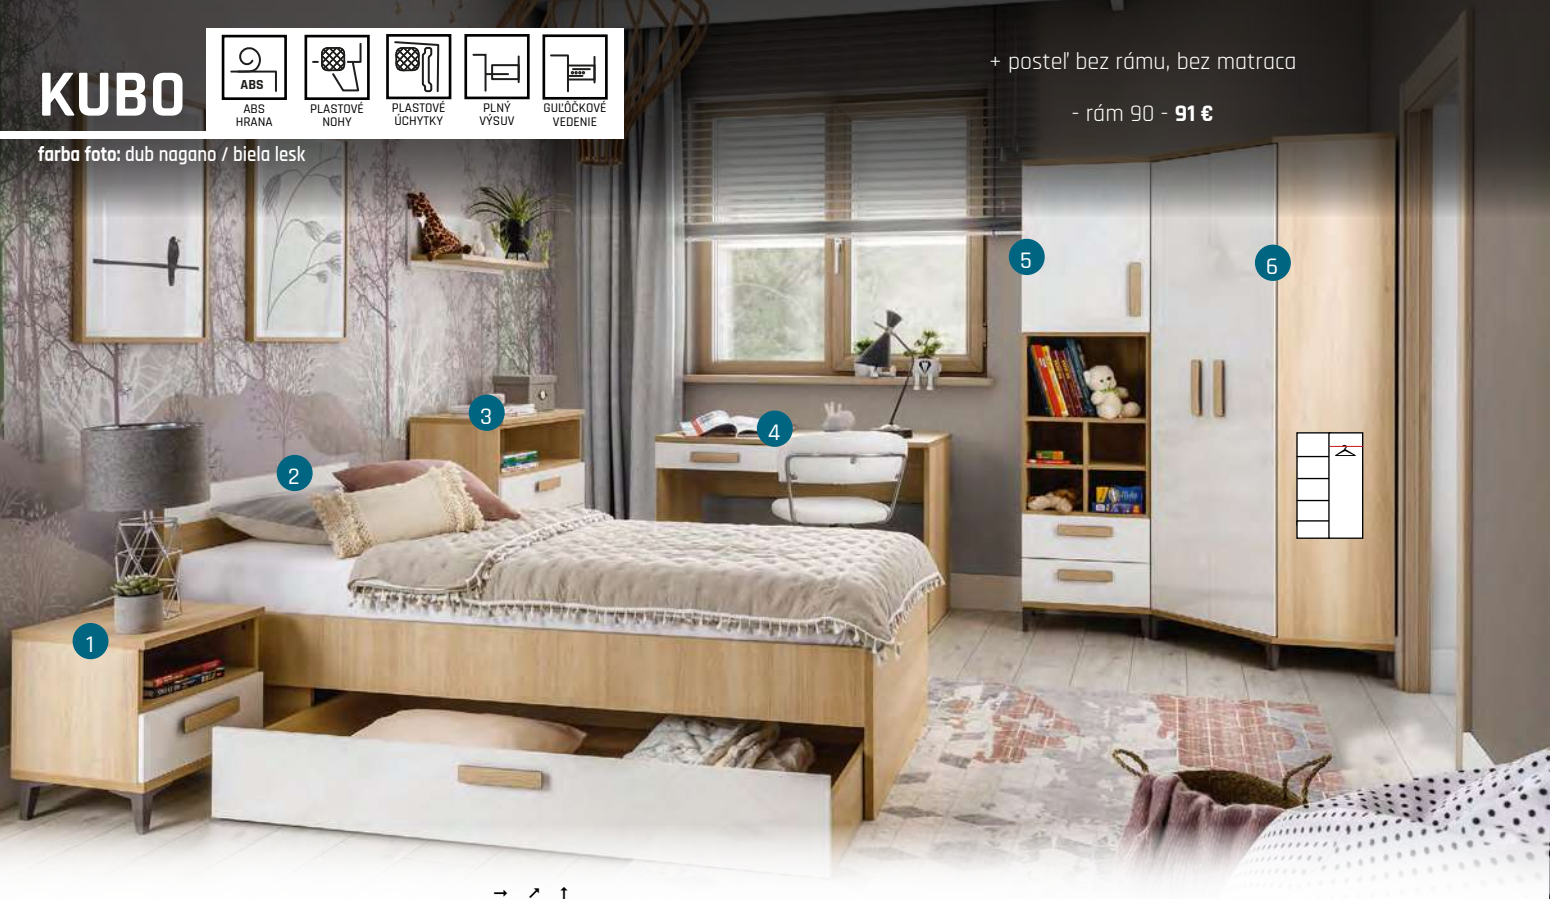

Študentské izby

KUBO

farba foto: dub nagano / biela lesk

1. KUBO KB11 NOČNÁ SKRINKA	45,5/39,5/46,5	71 €
2. KUBO KB10 POSTEĽ 90	96,5/204,5/75	188 €
3. KUBO KB1 KOMODA	96,5/204,5/75	165 €
4. KUBO KB7 PÍSAČÍ STOLÍK	117,5/60/77	118 €
5. KUBO KB4 SKRINKA	50/39,5/191	204 €
6. KUBO KB6 ROHOVÁ SKRINKA	82/82/191	302 €