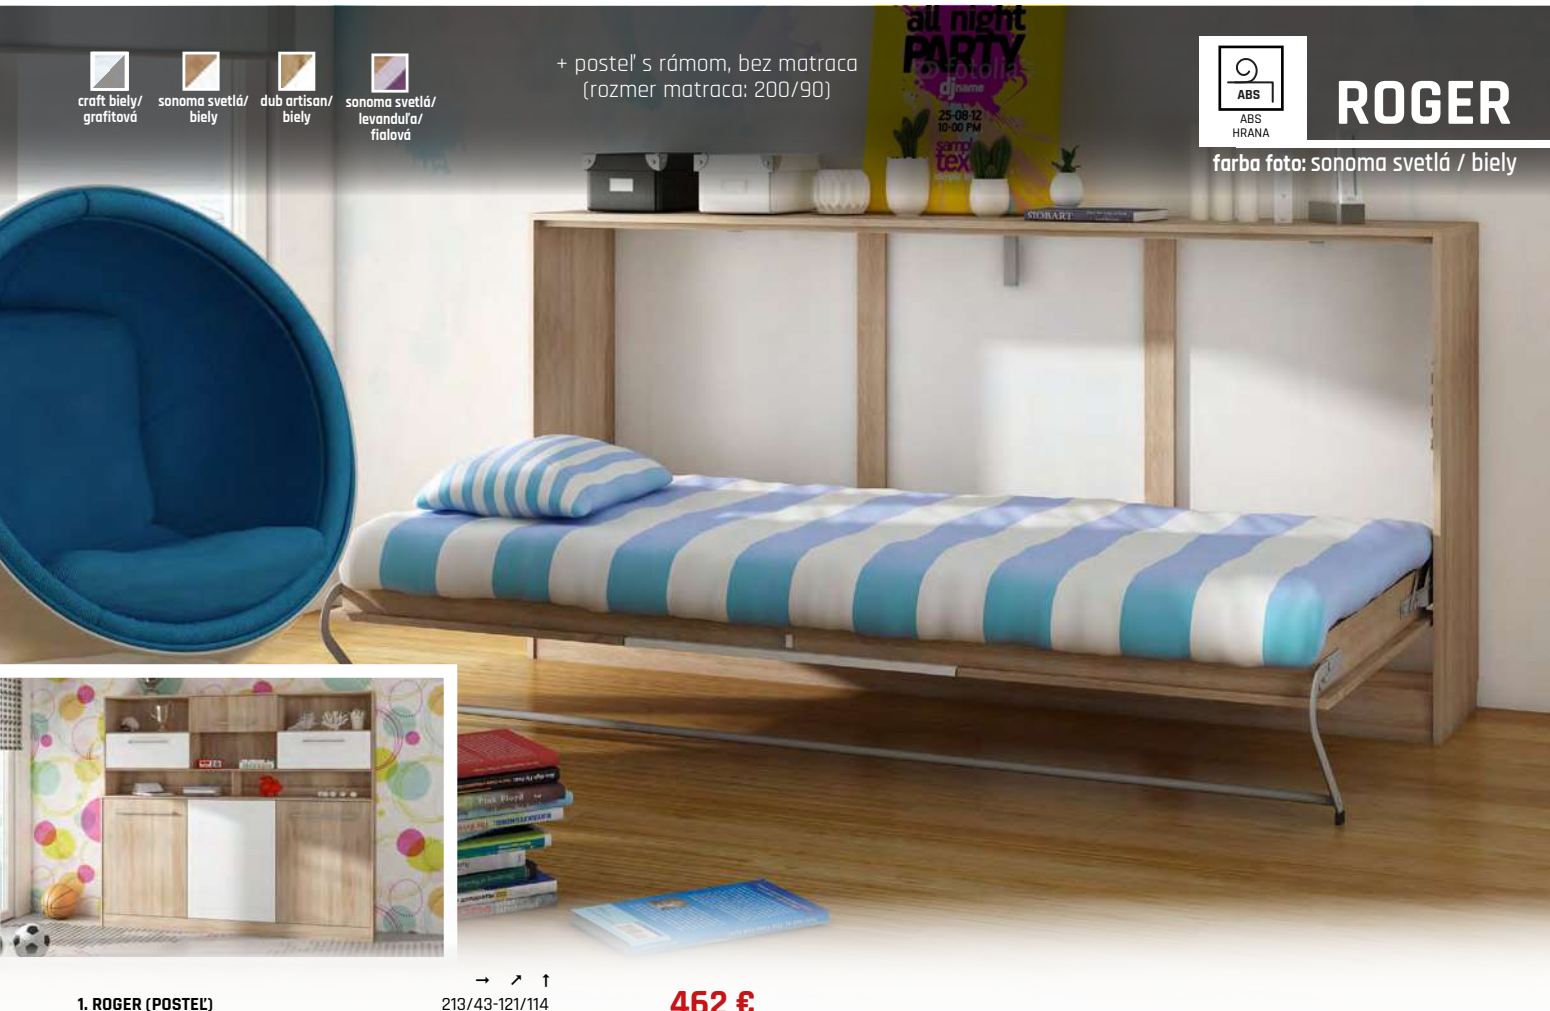

62/49/118 → ↗ ↑

133 €

VIPER

70/49/127 → ↗ ↑

255 €

1. ANTRESOLA PRAVÝ 204/120/190 654 €

1. ROGER (POSTEL) 213/43-121/114 462 €
2. ROGER (POSTEL NAVIAC) 213/33/80 158 €