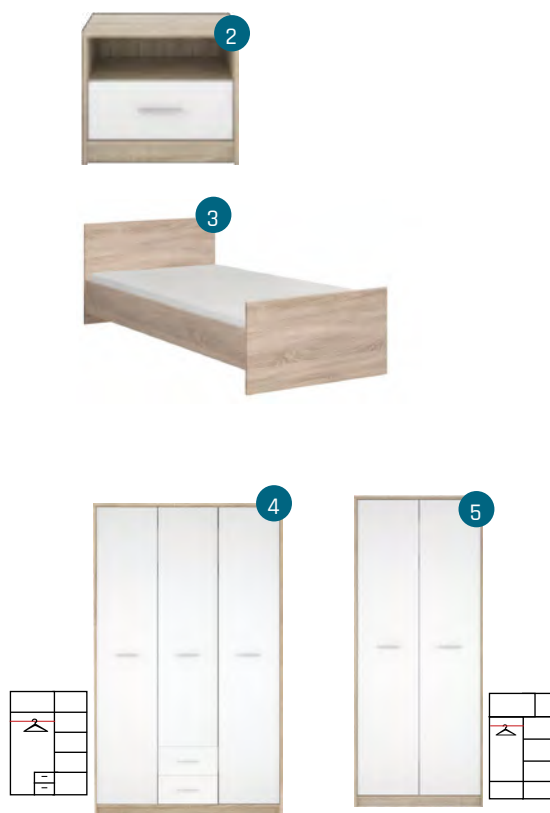

Študentské izby

KUBO

farba foto: dub nagano / biela lesk

1. KUBO KB11 NOČNÁ SKRINKA	45,5/39,5/46,5	71 €
2. KUBO KB10 POSTEĽ 90	96,5/204,5/75	188 €
3. KUBO KB1 KOMODA	96,5/204,5/75	165 €
4. KUBO KB7 PÍSAČÍ STOLÍK	117,5/60/77	118 €
5. KUBO KB4 SKRINKA	50/39,5/191	204 €
6. KUBO KB6 ROHOVÁ SKRINKA	82/82/191	302 €

NEPO

+ posteľ bez rámu, bez matrace

farba foto: dub sonoma / nymphaea alba

MITO

farba foto: dub endgrein / biely / sedá

+ posteľ bez rámu, bez matrace

1. MITO MI3 KOMODA	90,2/40,1/140	124 €	6. MITO MI8 NOČNÁ SKRINKA	45/35,1/45	35 €
2. MITO MI2 ZÁVESNÁ POLIČKA	130/22/25	27 €	7. MITO MI4 MALÁ KOMODA	80,2/40,1/86,5	99 €
3. MITO MI1 PÍSAČÍ STOLÍK	130/50/75	96 €	8. MITO MI7 ZÁSUVKA POD POSTEĽ	179/94,6/28	47 €
4. MITO MI5 SKRIŇA	90,2/55,1/207,5	198 €			
5. MITO MI6 POSTEĽ	207,9/98,1/81,6	102 €			