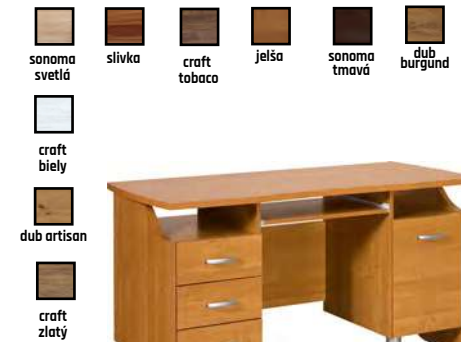

fotó: (LAVÁ)

VIGO

160/52/75-154 → ↗ ↑

199 €

COMBI

140/60/75 → ↗ ↑

217 €

KIER