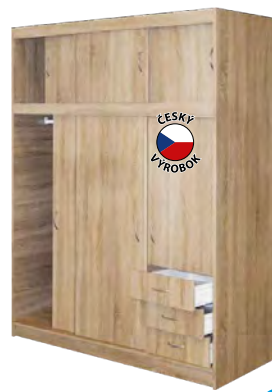

PC STÓL 8847 lakovaný 171,50 €
8847B biely lak 188,00 €
masív borovica, skrinka, 3 zásuvky s kov. pojazdmí, š/h/v: 144 × 54 × 73 cm

171,50 €

PC STÓL 8844 lakovaný 122,50 €
8844B biely lak 129,00 €
masív borovica, 3 zásuvky s kov. pojazdmí, š/h/v: 110 × 54 × 73 cm

122,50 €

KONTAJNER
masív borovica
391 lakovaná 53,50 €
391B biely lak 61,50 €
6 zásuviek, na kolieskach
š/h/v: 34 × 39 × 65 cm

PC STÓL ROHOVÝ 8846
masív borovica lak, 4 zásuvky s kov. pojazdmí, vrátane výsuvu pre klávesnicu
š/h/v: 135 × 89 × 73 cm

216,50 €