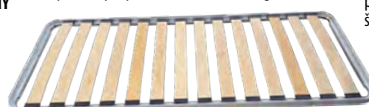

MATRAC CLASSIC PLUS
M5 š/h/v: 90 × 200 × 11 cm **102,00 €**
M7 š/h/v: 160 × 200 × 11 cm **183,50 €**
s prešivaným poťahom, nosnosť 110 kg