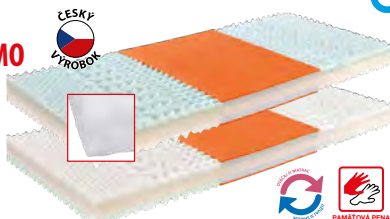

MATRAC IDEA TRIAN M34s 90 × 200 cm
z Flexifoam pien rôznej tuhosti, pamätová Visco pena v panvovej oblasti, 7-zónová anatomická masážna profilácia, potah prateľný do 40 °C, odporúčaná nosnosť do 120 kg, výška matrace 14 cm