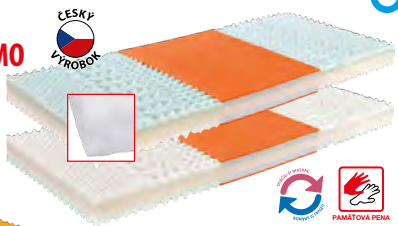

MATRAC IDEA TRIAN M34s 90 × 200 cm
z Flexifoam pien rôznej tuhosti, pamätová Visco pena v panvovej oblasti, 7-zónová anatomická masážna profilácia, potah prateľný do 40 °C, odporúčaná nosnosť do 120 kg, výška matrace 14 cm