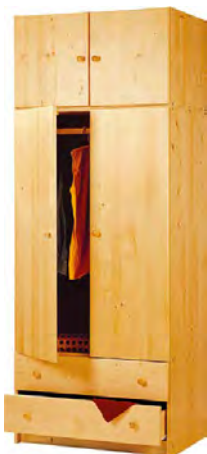

SKRINKA NA LŮŽKOVINY
8145 masív borovica lak
š/h/v: 80 × 43 × 88 cm

143,00 €