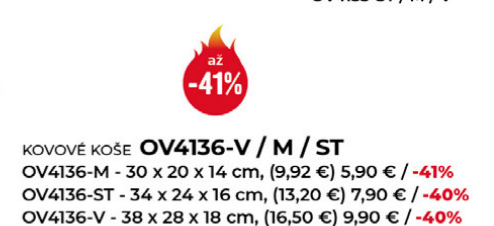

ZRKADLO 20124 WAL / WT
52 x 151 cm
MDF konštrukcia, dekor orech a biely mat

50,-
-21%
€63,-*

ZRKADLO 20685 WAL
38 x 150 cm
MDF konštrukcia, dekor orech

63,-
-22%
€81,-*

ZRKADLO 20685 WAL
38 x 150 cm
MDF konštrukcia, dekor orech

63,-
-22%
€81,-*

KOVOVÉ KOŠE OV4133-ST / M / V
OV4133-M - 25 x 15 x 12 cm, (8,25 €) 4,50 € / -45%
OV4133-ST - 30 x 20 x 15 cm, (11,60 €) 6,90 € / -41%
OV4133-V - 35 x 23 x 18 cm, (14,90 €) 8,90 € / -40%

az 45%

KOVOVÉ KOŠE OV4136-V / M / ST
OV4136-M - 30 x 20 x 14 cm, (9,92 €) 5,90 € / -41%
OV4136-ST - 34 x 24 x 16 cm, (13,20 €) 7,90 € / -40%
OV4136-V - 38 x 28 x 18 cm, (16,50 €) 9,90 € / -40%

az 41%

KOVOVÉ KOŠE OV4130-ST / M / V
OV4130-M - 30 x 18 x 16 cm, (10,80 €) 6,50 € / -40%
OV4130-ST - 35 x 25 x 18 cm, (14,- €) 8,50 € / -39%
OV4130-V - 40 x 28 x 22 cm, (19,90 €) 11,90 € / -40%

az 40%

KOVOVÉ KOŠE OV4134-V / M / ST
OV4134-M - 18 x 18 x 18 cm, (7,42 €) 4,50 € / -39%
OV4134-V - 28 x 24 x 24 cm, (14,90 €) 8,90 € / -40%

az 40%