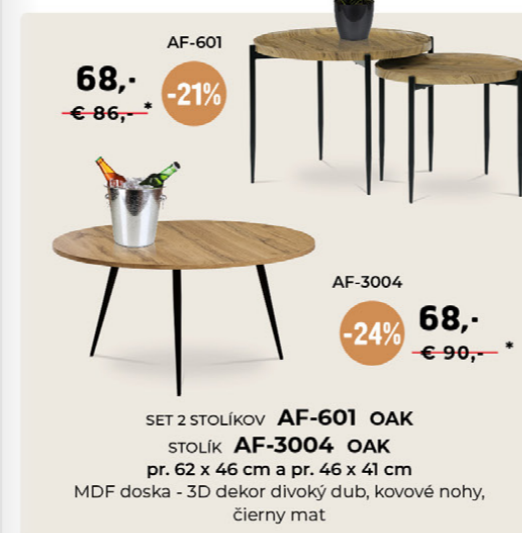

68,-
~~€ 86,-*~~ **-21%**

68,-
~~€ 90,-*~~ **-24%**

SET 2 STOLÍKOV **AF-601 OAK**
STOLÍK **AF-3004 OAK**
pr. 62 x 46 cm a pr. 46 x 41 cm
MDF doska - 3D dekor divoký dub, kovové nohy,
čierny mat