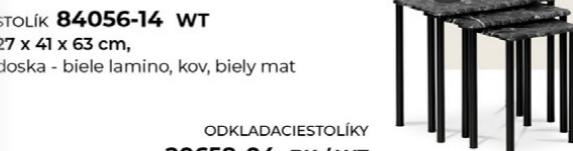

-34%
45,-
€ 68,-*

STOLIČKY **DCL-401 YEL2 / CRM2 / BLUE2 / GREY2**
43 x 55 x 98 x 47 cm, nosnosť 120 kg
potah - horčicovo žltá, krémová, popolavo modrá
a sivá látka, kovová podnož, čierny mat

NOVINKA

-22%
163,-
€ 209,-*

STOLÍK **AHG-285 BK**
121 x 61 x 45 cm
doska - spekaný kameň / MDF, dekor matný čierny mramor
„Lauren Black Gold“ / matná čerešňa, kov, čierny mat

STOLIČKY **DCL-221 SIL2** (str. 4)

-20%
163,-
€ 204,-*

NOVINKA

-4%
181,-
€ 227,-*

HT-533

STOLY
HT-532 OAK
HT-533 OAK
160 / 180 x 90 x 76 cm
MDF doska - 3D dekor dub,
čierne lemovanie, kovové
nohy, čierny mat

-29%
113,-
€ 159,-*

TV STOLÍK **AHG-262 OAK**
120 x 40 x 40 cm
MDF doska - 3D dekor divoký dub,
kovové nohy, čierny mat

STOLIČKY **CT-401 YEL2** (str. 6)

-20%
109,-
€ 136,-*

NOVINKA

STŮL **AT-631 OAK**
120 x 70 x 75 cm
MDF doska + melamín - 3D dekor dub,
čierne lemovanie, kovové nohy, čierny mat

-35%
29,90
€ 46,-*

NÁSTENNÉ HODINY **FA5015**
65 x 2 x 65 cm
kov, čierny mat

STOLIČKY **HC-442 LAN3 / GREY3** (str. 4)

-20%
231,-
€ 290,-*

STOLY
HT-880B OAK / HT-840 OAK
180 x 90 x 75 cm / 140 x 80 x 75 cm
MDF doska hr. 4 cm - 3D dekor divoký
dub, kovové nohy, čierny mat

STOLIČKY **HC-535 GREY2** (str. 5)

NOVINKA

-31%
72,-
€ 104,-*

BAR STOLIČKY **AUB-714 BR / BK / CRM**
46 x 52 x 88-109 x 61-82 cm, nosnosť 120 kg
potah - hnedá, čierna a krémová ekokoža
v dekore vintage, kovová podnož, čierny mat,
funkcia - otočná o 360° a výškovo nastaviteľná

NOVINKA

-31%
81,-
€ 118,-*

BAR STOLIČKY **AUB-716 BR3 / GREY3**
51 x 50 x 87-108 x 64-85 cm, nosnosť 120 kg
potah - hnedá a sivá látka v dekore vintage,
kovová podnož, čierny mat, funkcia - otočná
o 360° a výškovo nastaviteľná

NOVINKA

-21%
54,-
€ 68,-*

BAR STOLIČKY **AUB-822 BLUE4 / GREY4 / YEL4**
54 x 49 x 78-100 x 62-84 cm, nosnosť 120 kg
potah - svetlo sivá, okrovo žltá a modrá AQUA
zamatová vintage látka, kovová podnož, čierny mat,
funkcia - otočná o 360° a výškovo nastaviteľná