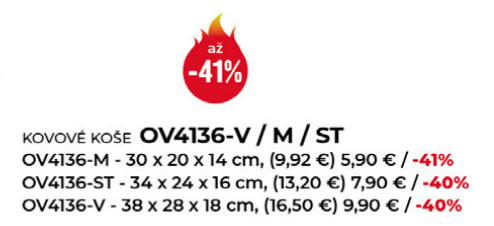

KRESLO KA-Y282 BK
64 x 70 x 115-125 cm
potah - čierna ekokoža, biele prešítie, strieborný križ, hojdacia mechanika, ergonomické dvojité polstrovanie, kolieska na tvrdé povrchy

122,-
-25%
€163,-*

130 NOSNOST

KRESLO KA-Y284 BR
68 x 69 x 118-128 cm
potah - hnedá ekokoža, biele prešítie, champagne križ, hojdacia mechanika, ergonomické dvojité polstrovanie, kolieska na tvrdé povrchy

127,-
-26%
€172,-*

130 NOSNOST

KRESLO KA-Y293 BR
64 x 85 x 128-138 x 54-64 cm
potah - pravá hovädzia koža na dotkových plochách, champagne križ, hojdacia mechanika, kolieska na tvrdé povrchy

186,-
-27%
€254,-*

130 NOSNOST

STOLIČKY KA-Y209 RED
63 x 65 x 113-123 x 48-58 cm
potah - červená a čierna ekokoža, hojdacia mechanika

104,-
-24%
€136,-*

120 NOSNOST

KRESLO KA-Y213 BLUE
63 x 62 x 112-122 x 45-55 cm
potah - modrá a čierna ekokoža, čierna sieťovina, čierna látka MESH, permanent contact mechanika s aretáciou, priedušný potah Air s mikroperforáciou

136,-
-25%
€181,-*

90°
135°

130 NOSNOST

STOLIČKY KA-R209 RED / GREY
62 x 70 x 110-120 x 46-57 cm
potah - červená, sivá a čierna látka, permanent contact mechanika s aretáciou, odnímateľné vankúšiky, kolieska na tvrdé povrchy

90,-
-24%
€118,-*

90°

130 NOSNOST
NOVINKA

KRESLO KA-Y157 RED / BK
57 x 63 x 117-127 x 53-63 cm
potah - červená, čierna ekokoža a čierna látka MESH, biele prešítie, hojdacia mechanika

127,-
-30%
€181,-*

120 NOSNOST

STOLIČKY KA-G406 RED
66 x 73 x 115-122 x 42-49 cm
potah - čierna ekokoža, červená a čierna látka MESH, hojdacia mechanika

118,-
-35%
€181,-*

120 NOSNOST

KRESLO KA-Y316 RED
71 x 71 x 121-128 x 44-51 cm
potah - čierna ekokoža, červené prešítie, synchronná mechanika, 3D podrúčky, dekor Carbon

136,-
-30%
€195,-*

130 NOSNOST