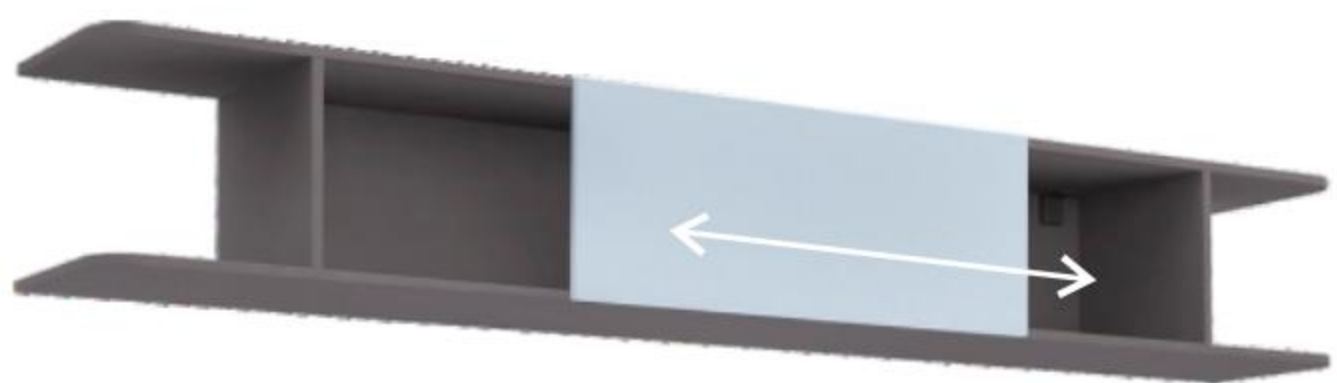

# Detské & študentské izby

canyon

**REA TEENY 3**, závesná polica s úložným priestorom, posuvným čelom a zaobleným rohom, AL vodiaca lišta  
• ROZMER: (šxvxh) 205,5 x 30 x 30cm

€79

**REA TEENY 2**, posteľ s rozkladom a úložným priestorom  
• ÚLOŽNÝ PRIESTOR: 3ks zásuviek s plnovýsuvom  
• ROZMER: (šxdxv) 96 x 205,5 x 74,5cm + výsuvné lôžko (šxdxv) 86 x 199,7 x 50cm  
Rozmer lôžka: 90x200cm + **výsuvné lôžko 80x195cm**  
Rozmer zásuvky - vnútorný: (šxdxv) 55,9 x 68,4 x 18cm  
• VÝŠKA HORNEJ HRANY ROŠTU: horné lôžko - 61,5cm od zeme, výsuvné lôžko - 35cm od zeme.