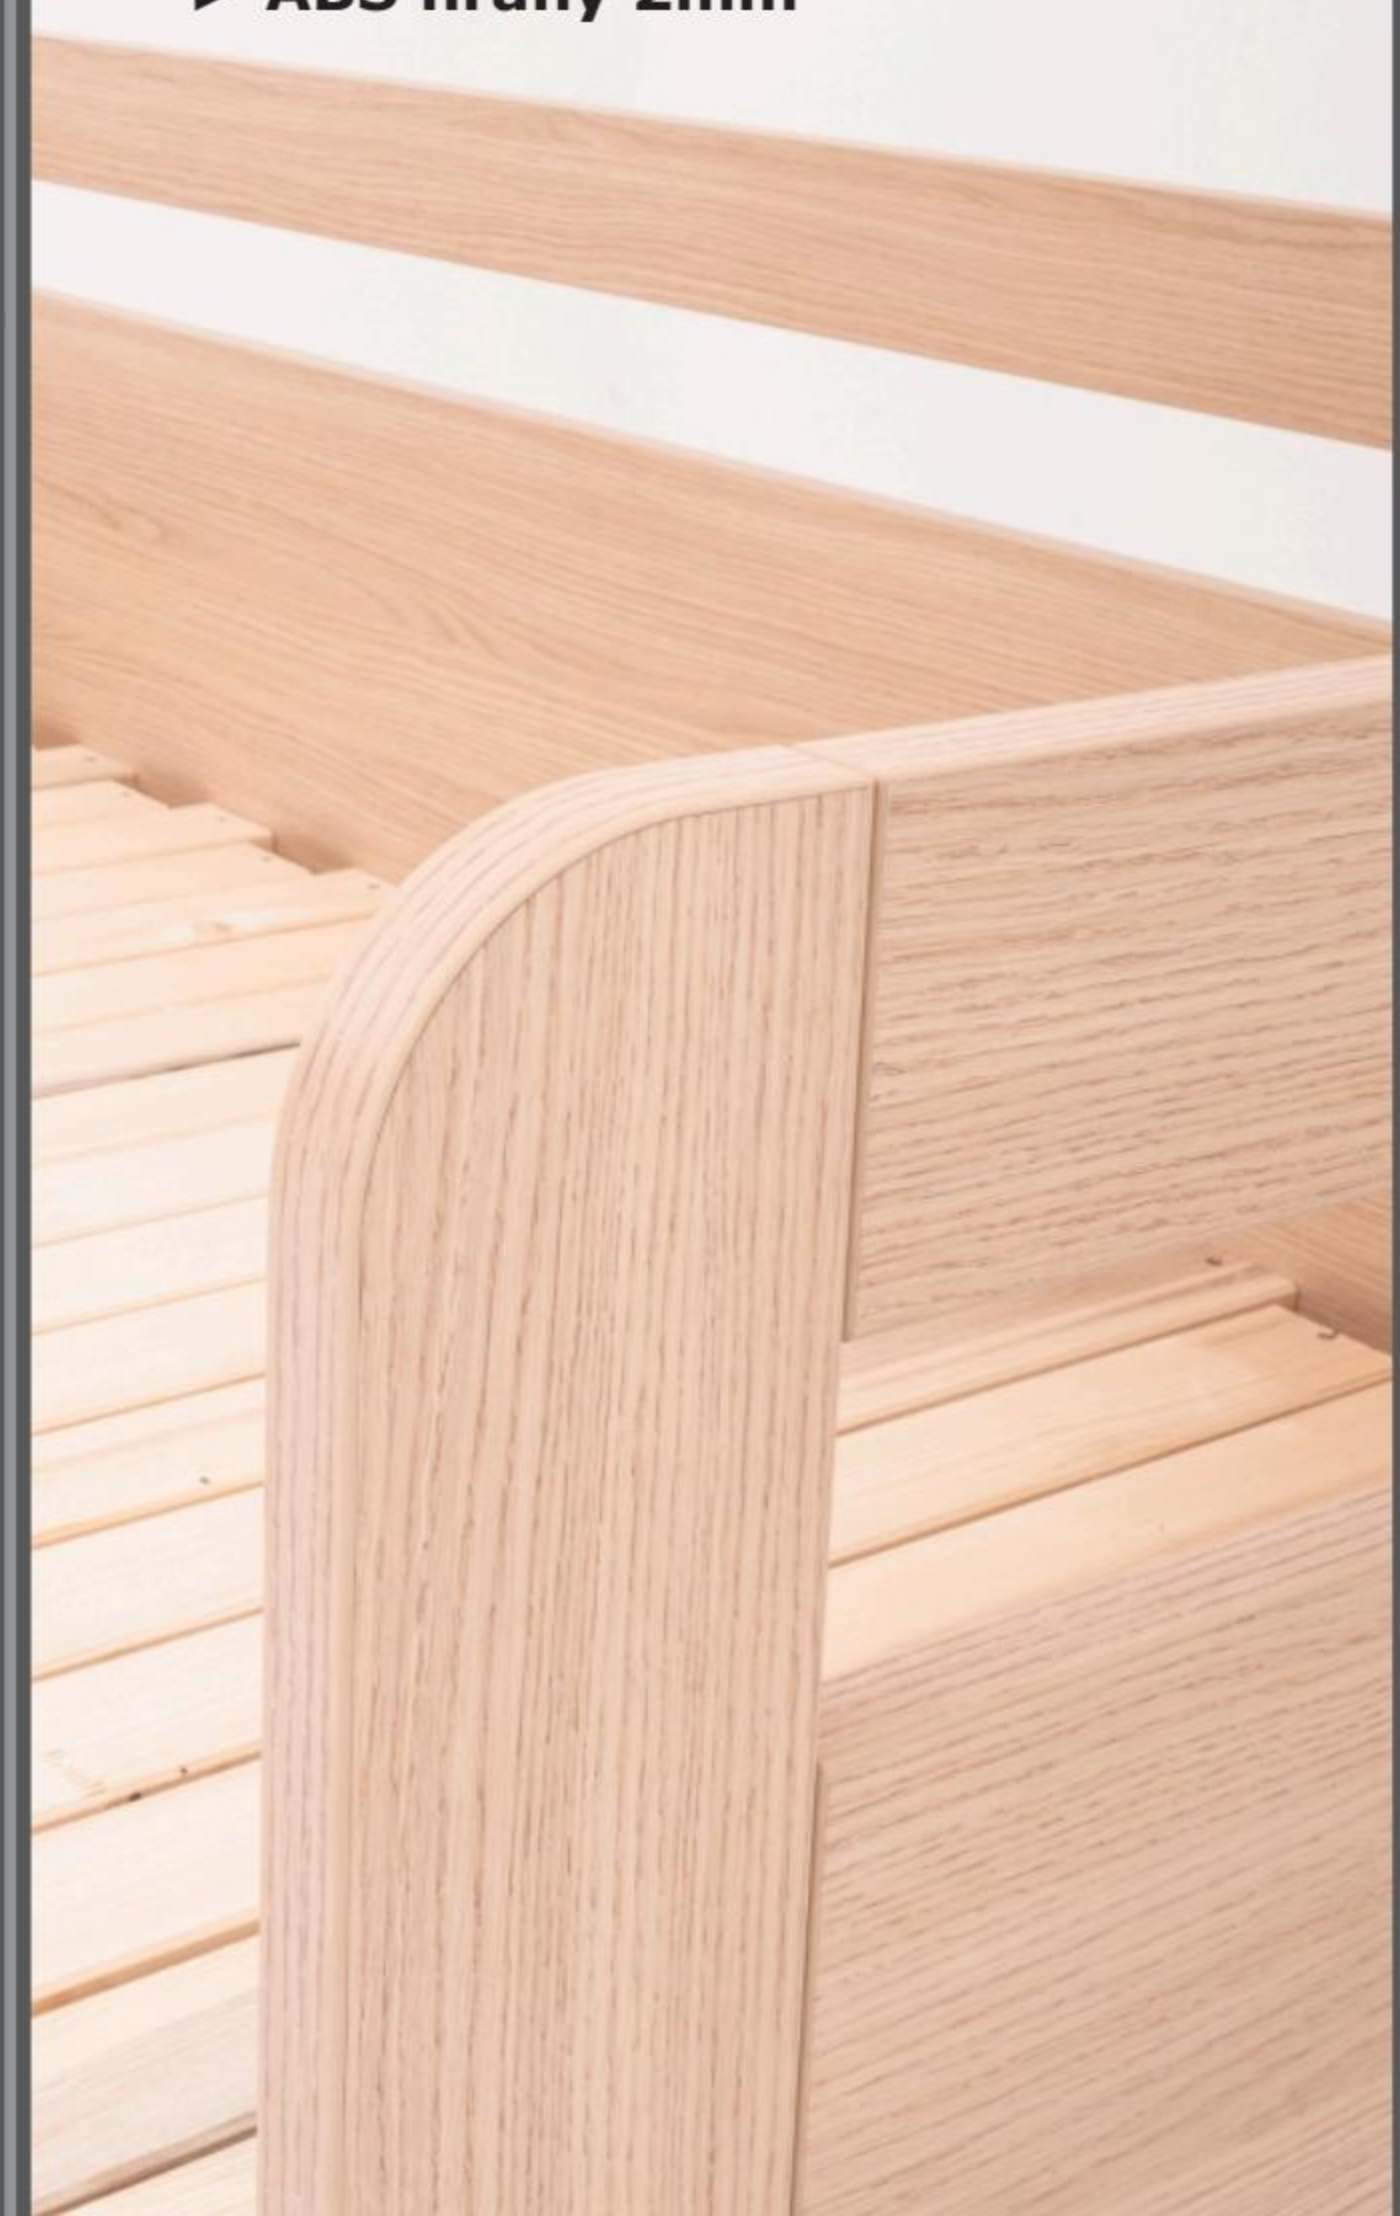

## REA CROBAT

Úložný priestor pre matrac.

Kvalitné, praktické  
a aj pekné zo všetkých strán...

- ▶ kvalitné opracovanie
- ▶ ABS hrany 2mm

REA CROBAT vicenza / biela

REA CROBAT postel' s výsuvom

Pre zásuvky použitý ložiskový plnovýsuv - vysunie sa plná zásuvka.