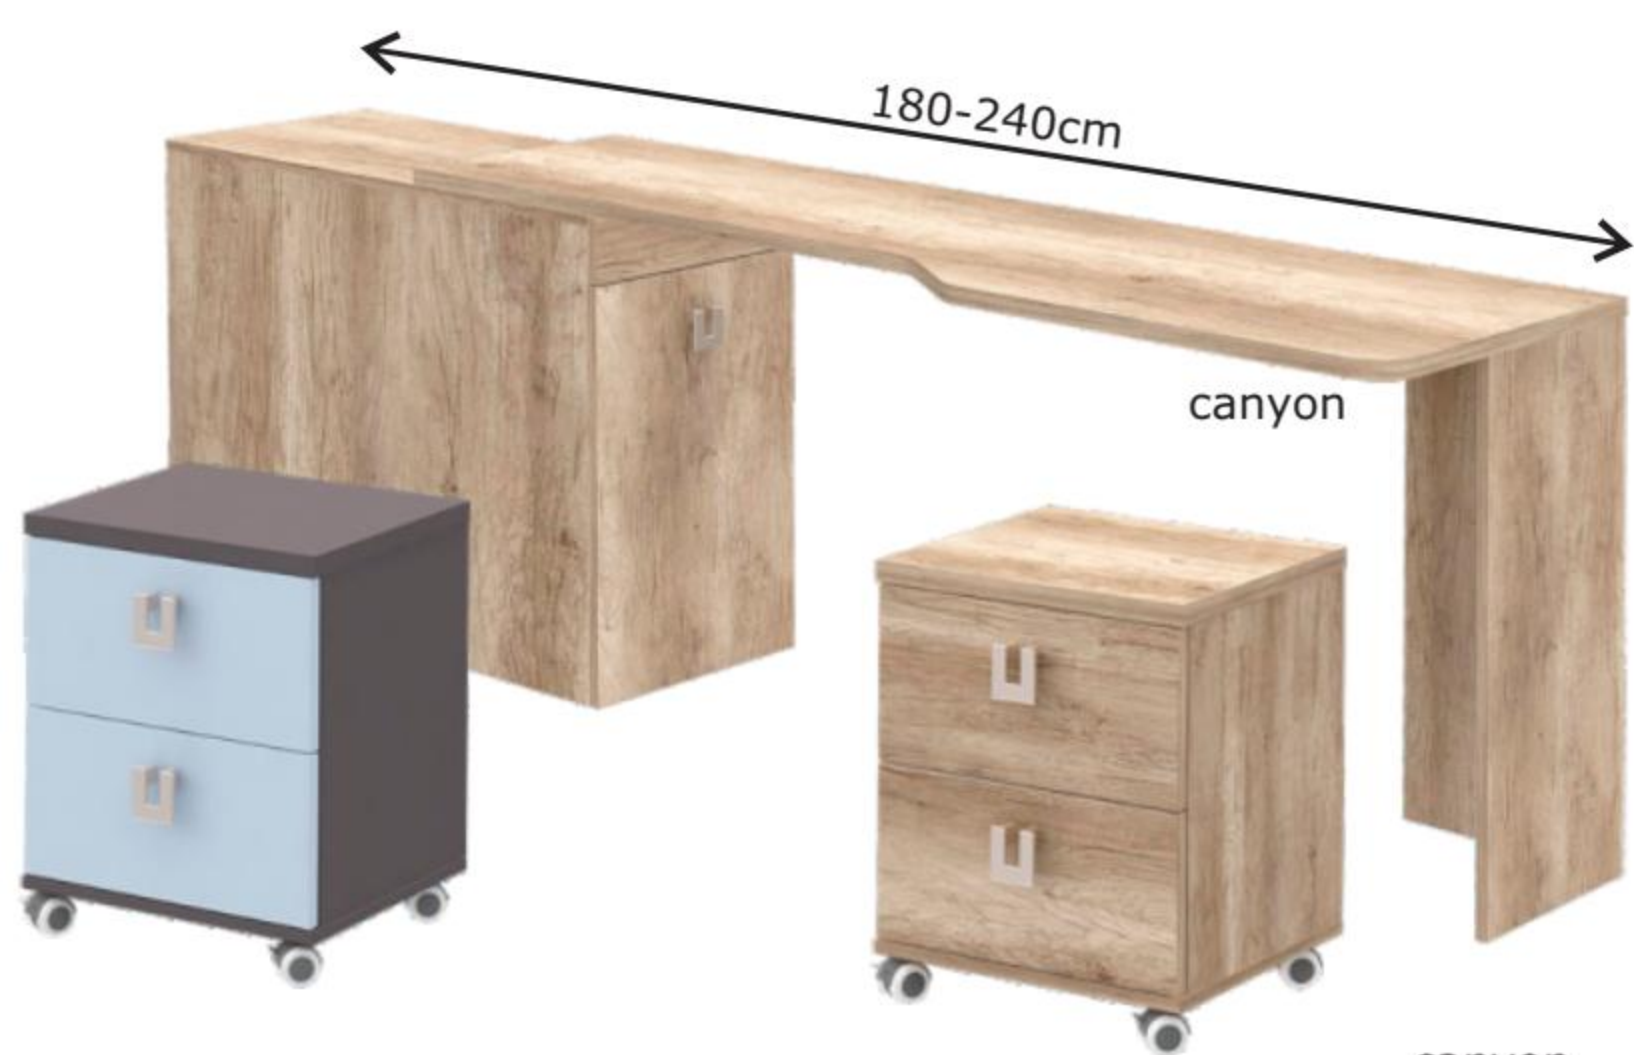

€382

€507

canyon

canyon

**REA TEENY 4**, bočný kontajner (nutné objednať k doske REA TEENY 5)  
• ROZMER: vonkajší (šxvxh) 40 x 72 x 96cm, 2 výsuvné poličky na kolieskach, vnútorný rozmer (dxšxv) 70 x 33 x 26cm, bočné zábrany poličiek kontajnera (v)10cm