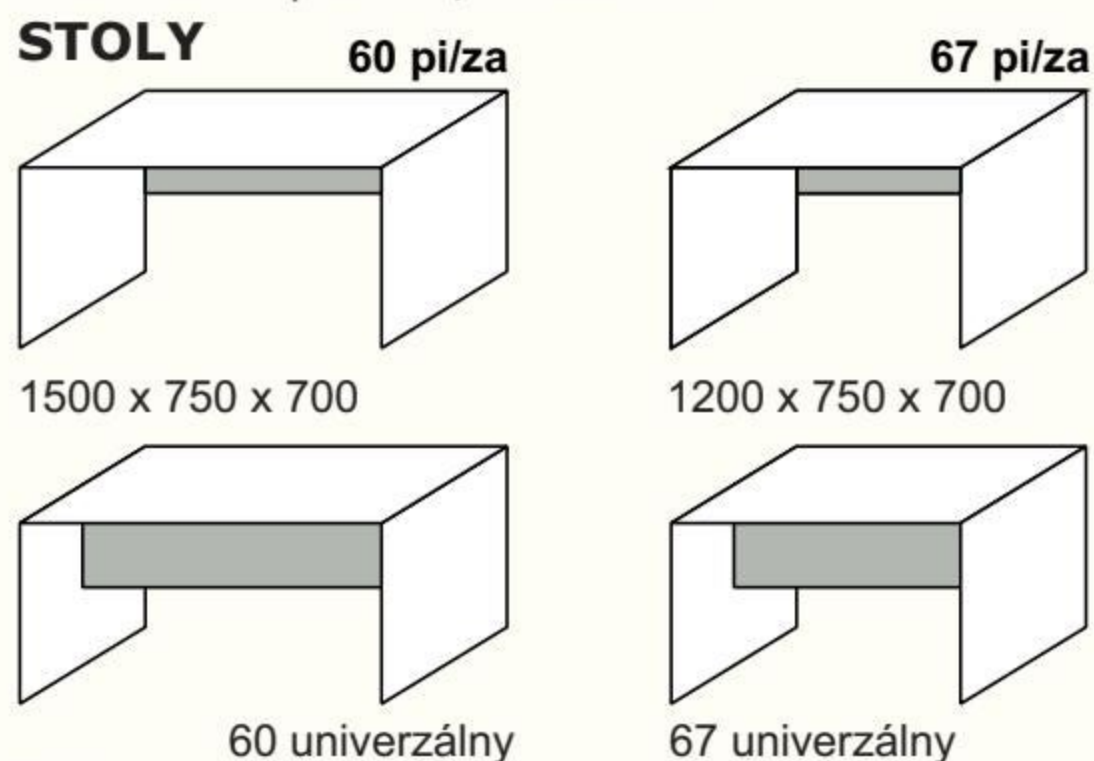

368 x 765 x 350

dvierka pre skrinky široké 720mm  
**DVIERKA**

dvierka pre skrinky úzke 368mm

dvierka bez zámkov

720 x 1820 x 600  
**ŠATNÍKOVÁ SKRIŇA BEZ DVIEROK-korpus**

420 x 624 x 520  
**KONTAJNER**

univerzálne písacie / zasadacie