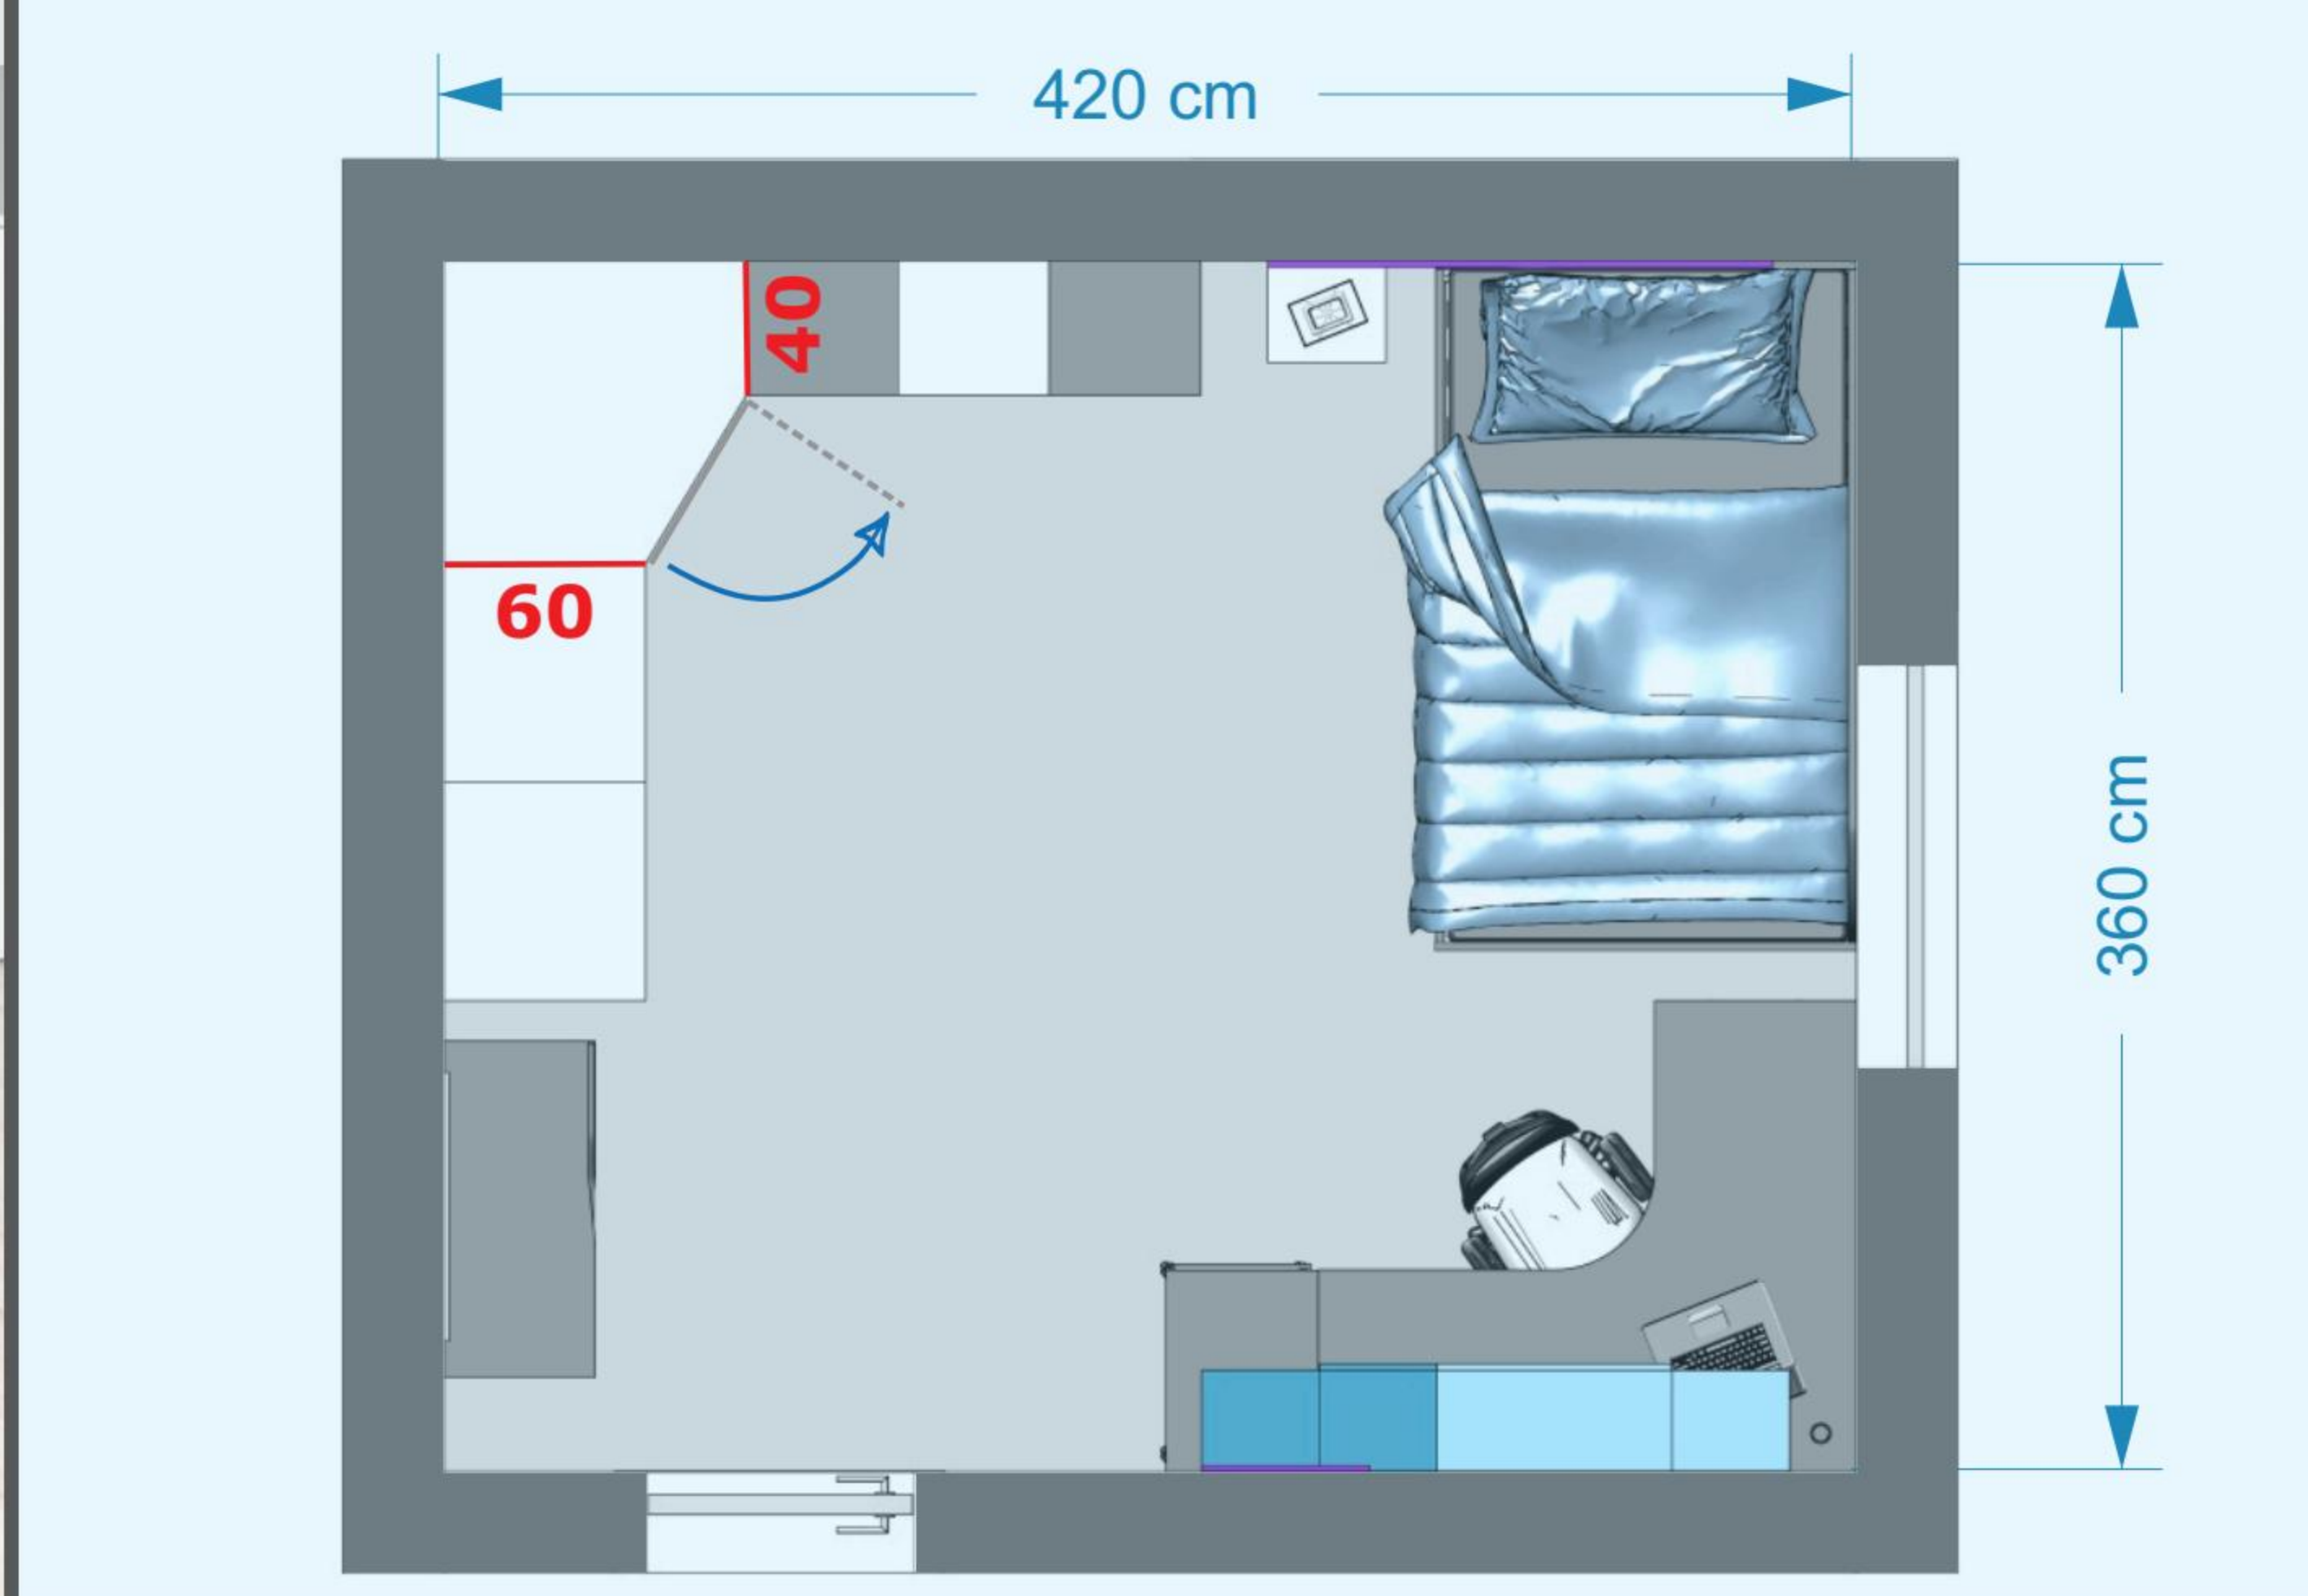

REA REBECCA, sektorový systém
skrinky, pozri str.17-21

REA PLAY, kancelária
pozri str. 88-89

ABS
hrany
Slovenský
výrobok

Izby & pracovne

*Teraz si farbu korpusov a dvierok
zvolíš sám podľa svojich predstáv.*