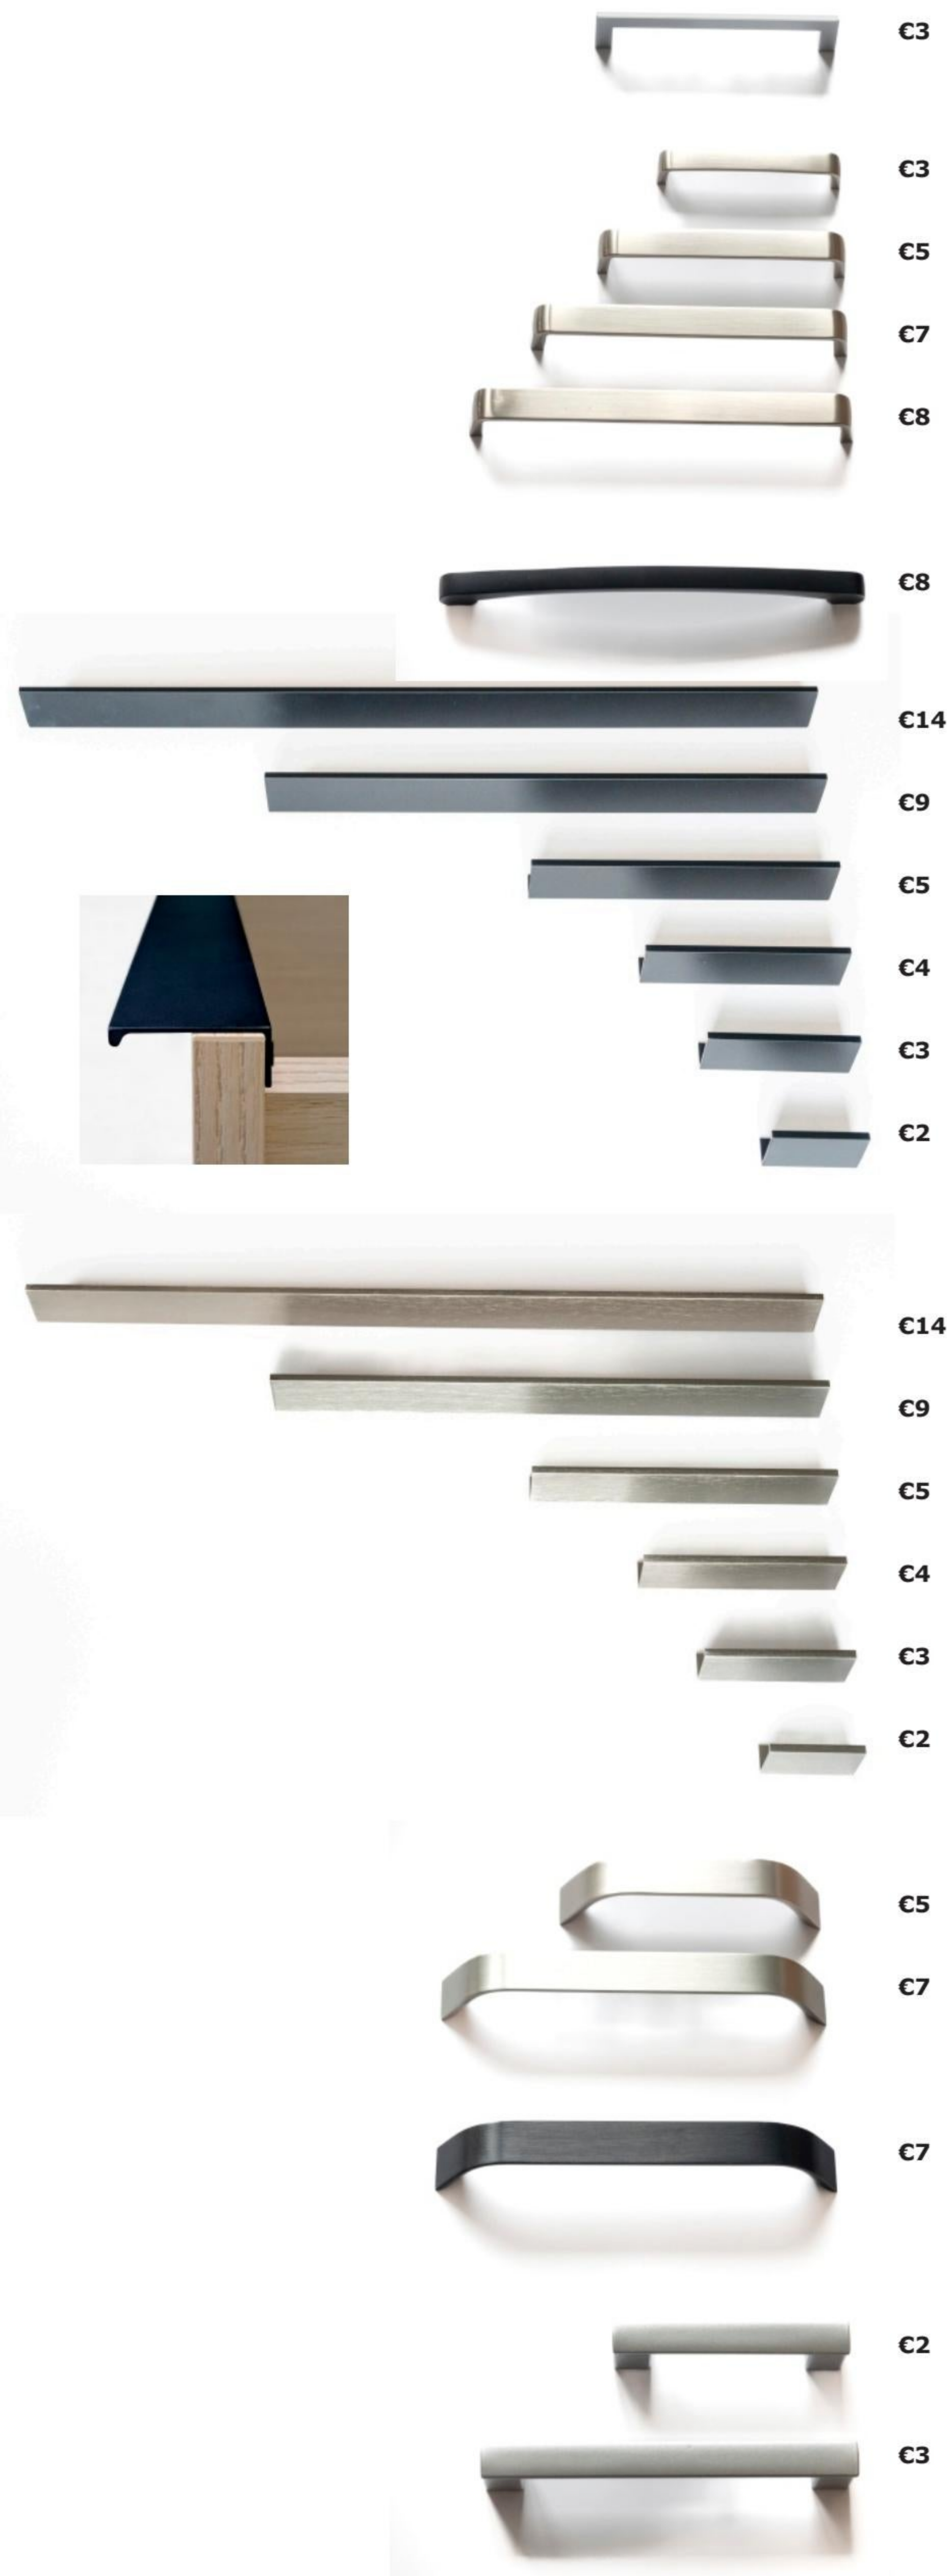

NOVINKA

REA ÚCHYTKA 1: hliník

Farba: hliník; materiál: hliník; povrchová úprava: matná. Rozteč: 128mm.

REA ÚCHYTKA 2: nerez

Farba: nerezová; materiál: nerezová oceľ; povrchová úprava: matná.
Rozteč: 96mm, 128mm, 160mm, 192mm.

REA ÚCHYTKA 3: čierna

Farba: čierna; materiál: zinok; povrchová úprava: matná. Rozteč: 192mm.

REA ÚCHYTKA 4: čierna

Farba: čierna; materiál: kov; povrchová úprava: matná. Rozteč: 32 mm, 64 mm, 96 mm, 160 mm, 320 mm, 480 mm. Hrúbka hornej časti 2 mm, otvor na skrutku M4

REA ÚCHYTKA 4: nerez (imitácia nehrdzavejúcej ocele)

Farba: imitácia nehrdzavejúcej ocele; materiál: kov; povrchová úprava: brúsená.
Rozteč: 32 mm, 64 mm, 96 mm, 160 mm, 320 mm, 480 mm. Hrúbka hornej časti 2 mm, otvor na skrutku M4

REA ÚCHYTKA 5: nerez (imitácia nehrdzavejúcej ocele)

Farba: imitácia nehrdzavejúcej ocele; materiál: kov; povrchová úprava: brúsená. Rozteč: 128 mm, 192 mm. Hrúbka hornej časti 2 mm, otvor na skrutku M4.

REA ÚCHYTKA 5: čierna

Farba: čierna; materiál: kov; povrchová úprava: brúsená. Rozteč 192 mm, hrúbka hornej časti 2 mm, otvor na skrutku M4.

REA ÚCHYTKA 6: strieborná

Farba: strieborná; materiál: plast; povrchová úprava: matná. Rozteč: 96mm, 160mm.

Ku každému prvku REA si môžete dokúpiť ľubovoľnú úchytку.