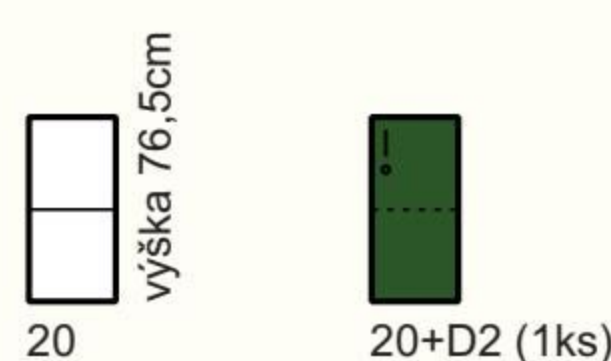

**ZVÝHODNENÁ CENA ZOSTAVY € 708**

Kódy dekorov podľa dezénov REA™ STANDARD

720 x 1820 x 350  
**SKRINKY ŠIROKÉ 720mm**

720 x 1116 x 350

720 x 765 x 350

368 x 1820 x 350  
**SKRINKY ÚZKE 368mm**

368 x 1116 x 350