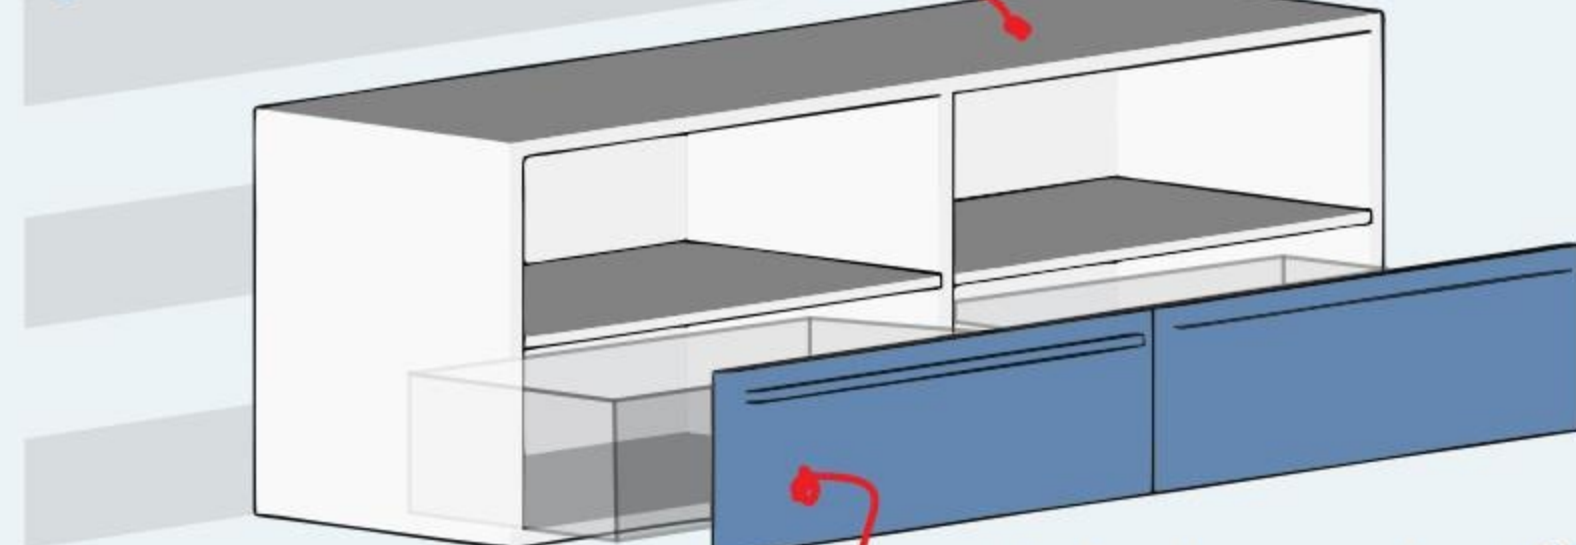

dvierka polovičné
RP-DZ 2ks

Prvky je možné použiť aj do systému
REA PLAY™ ▸ KANCELÁRIA