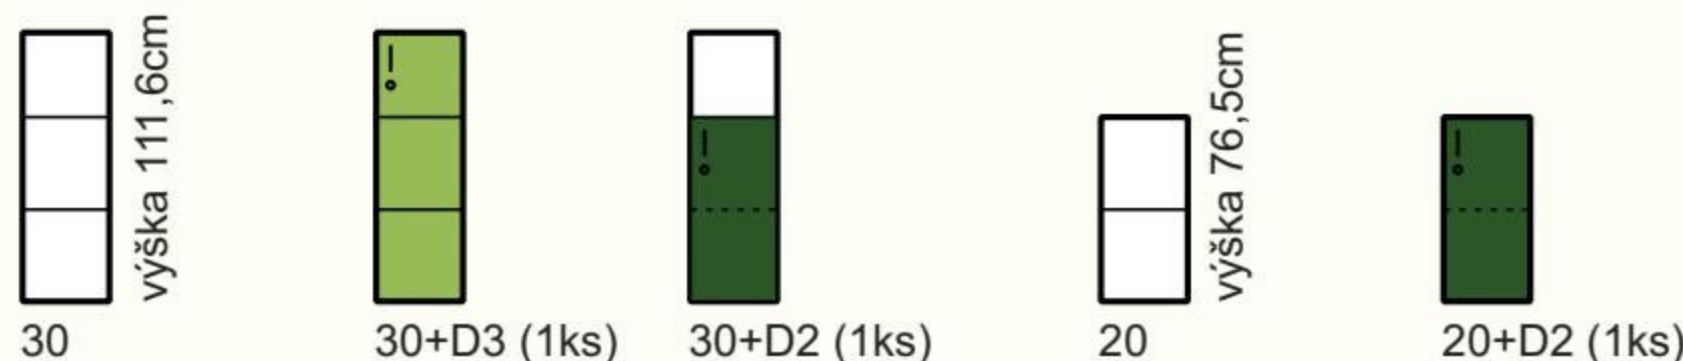

**ZVÝHODNENÁ CENA ZOSTAVY € 708**

Kódy dekorov podľa dezénov REA™ STANDARD

720 x 1820 x 350  
**SKRINKY ŠIROKÉ 720mm**

720 x 1116 x 350

720 x 765 x 350

368 x 1820 x 350  
**SKRINKY ÚZKE 368mm**

368 x 1116 x 350