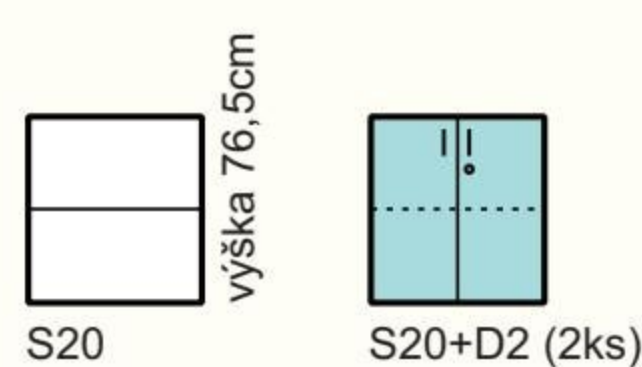

720 x 765 x 350