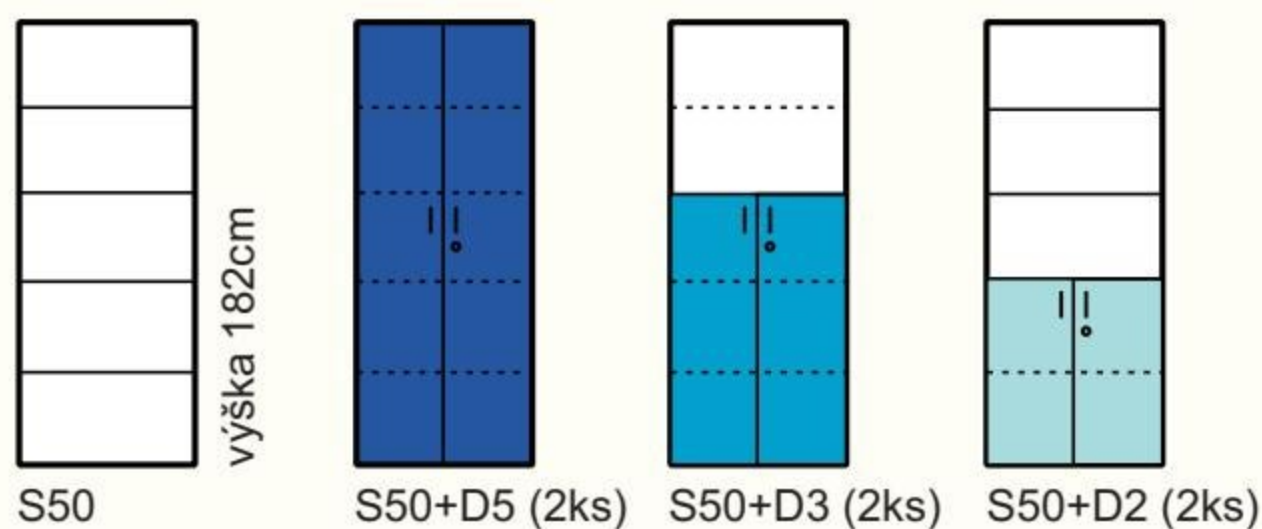

PRVKY SYSTÉMU		dub bardolino, buk, dub canyon	biela, navarra, orech, vicenza wenge, graphite,ancelot						
Korpus bez dvierok	REA OFFICE 20	€ 36	€ 43						
	REA OFFICE S20	€ 48	€ 56						
	REA OFFICE 30	€ 48	€ 56						
	REA OFFICE S30	€ 64	€ 73						
	REA OFFICE 50	€ 75	€ 84						
	REA OFFICE S50	€ 99	€ 109						
	REA OFFICE R20	€ 32	€ 35						
	REA OFFICE R30	€ 43	€ 47						
	REA OFFICE SHK korpus	€ 185	€ 200						
Stól, kontajner	REA OFFICE 60 pi/za	€ 88	€ 100						
	REA OFFICE 61 kontajner	€ 131	€ 136						
	REA OFFICE 67 pi/za	€ 79	€ 88						
	REA OFFICE 66 štvrtkruh	€ 55	€ 59						
Dvierka so zámkom	REA OFFICE D2 (1ks)	€ 22	€ 23						
	REA OFFICE D2 (2ks)	€ 39	€ 43						
	REA OFFICE D3 (1ks)	€ 25	€ 28						
	REA OFFICE D3 (2ks)	€ 48	€ 52						
	REA OFFICE D5 (1ks)	€ 36	€ 39						
	REA OFFICE D5 (2ks)	€ 68	€ 72						
	REA OFFICE D5 (2ks)	€ 68	€ 72						
Dvierka bez zámku	REA OFFICE D2-BZ (1ks)	€ 20	€ 20						
	REA OFFICE D3-BZ (1ks)	€ 24	€ 24						
	REA OFFICE D5-BZ (1ks)	€ 36	€ 36						
Graphite -G	Dub Bardolino -D	Wenge -W	Biela -B	Dub Canyon -DC	dub Vicenza -DV	Navarra -N	Orech Rockpile -OR	Lancelot -L	Buk -BK

Dvierka v REA™ UNI výplňových dezénoch

REA™ OFFICE expres

REA OFFICE EXPRES 1	počet kusov	dub bardolino, buk, dub canyon
REA OFFICE S50	3	€ 297
REA OFFICE 60 pi/za	1	€ 88
REA OFFICE 61 kontajner	1	€ 131
REA OFFICE 66 štvrtkruh	1	€ 55
REA OFFICE 67 pi/za	1	€ 79
REA OFFICE D3 (2ks)	2	€ 96
CENA CELKOM		€ 746

ZVÝHODNENÁ CENA ZOSTAVY € 708

Kódy dekorov podľa dezénov REA™ STANDARD

720 x 1820 x 350
SKRINKY ŠIROKÉ 720mm