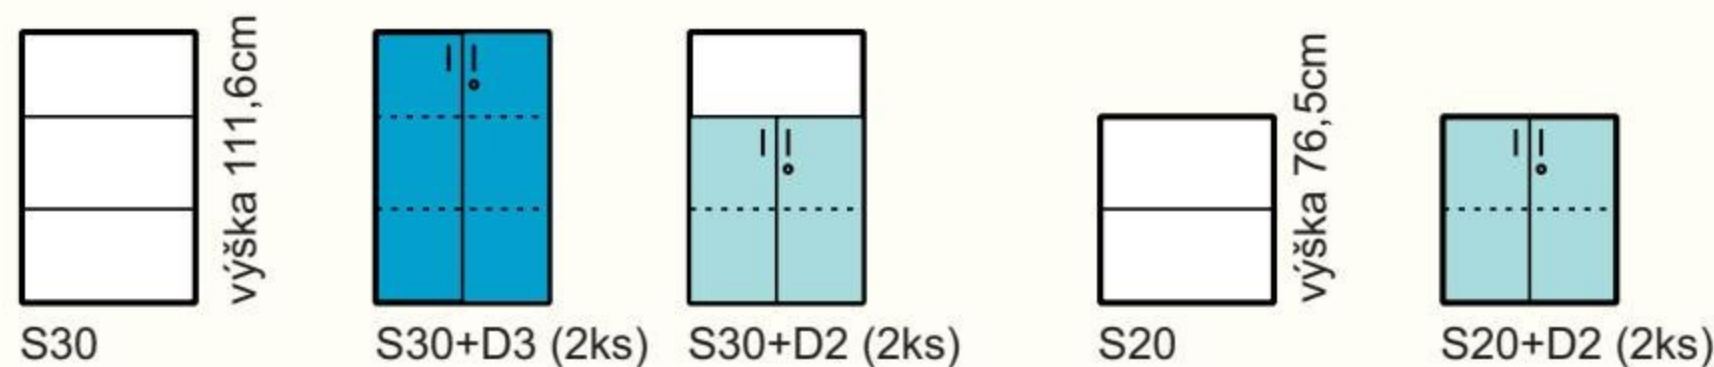

**ZVÝHODNENÁ CENA ZOSTAVY € 708**

Kódy dekorov podľa dezénov REA™ STANDARD

720 x 1820 x 350  
**SKRINKY ŠIROKÉ 720mm**

720 x 1116 x 350

720 x 765 x 350

368 x 1820 x 350  
**SKRINKY ÚZKE 368mm**

368 x 1116 x 350