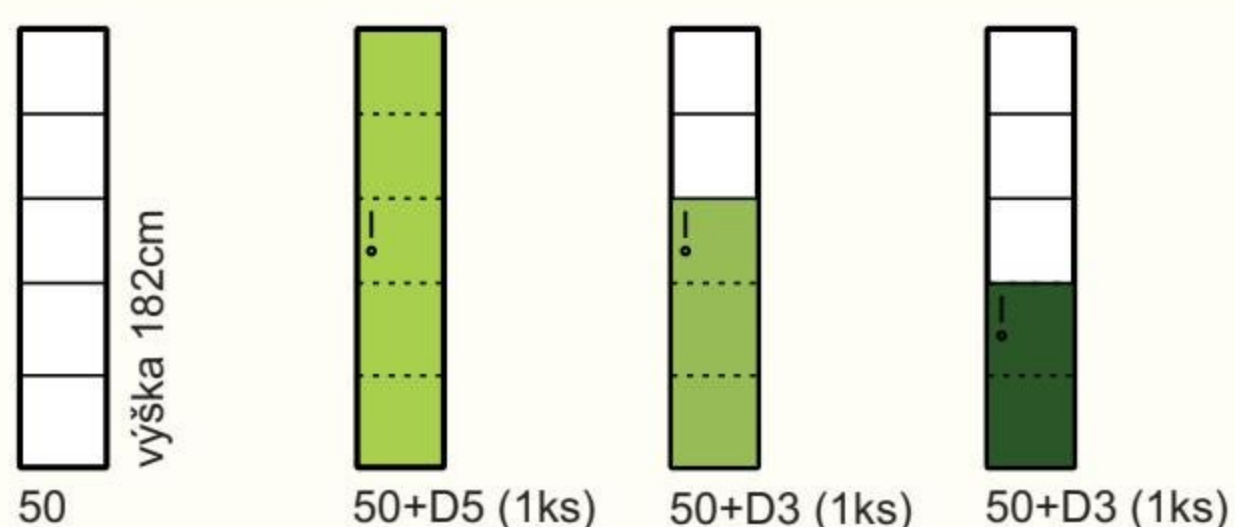

**ZVÝHODNENÁ CENA ZOSTAVY € 708**

Kódy dekorov podľa dezénov REA™ STANDARD

720 x 1820 x 350  
**SKRINKY ŠIROKÉ 720mm**

720 x 1116 x 350

720 x 765 x 350

368 x 1820 x 350  
**SKRINKY ÚZKE 368mm**

368 x 1116 x 350