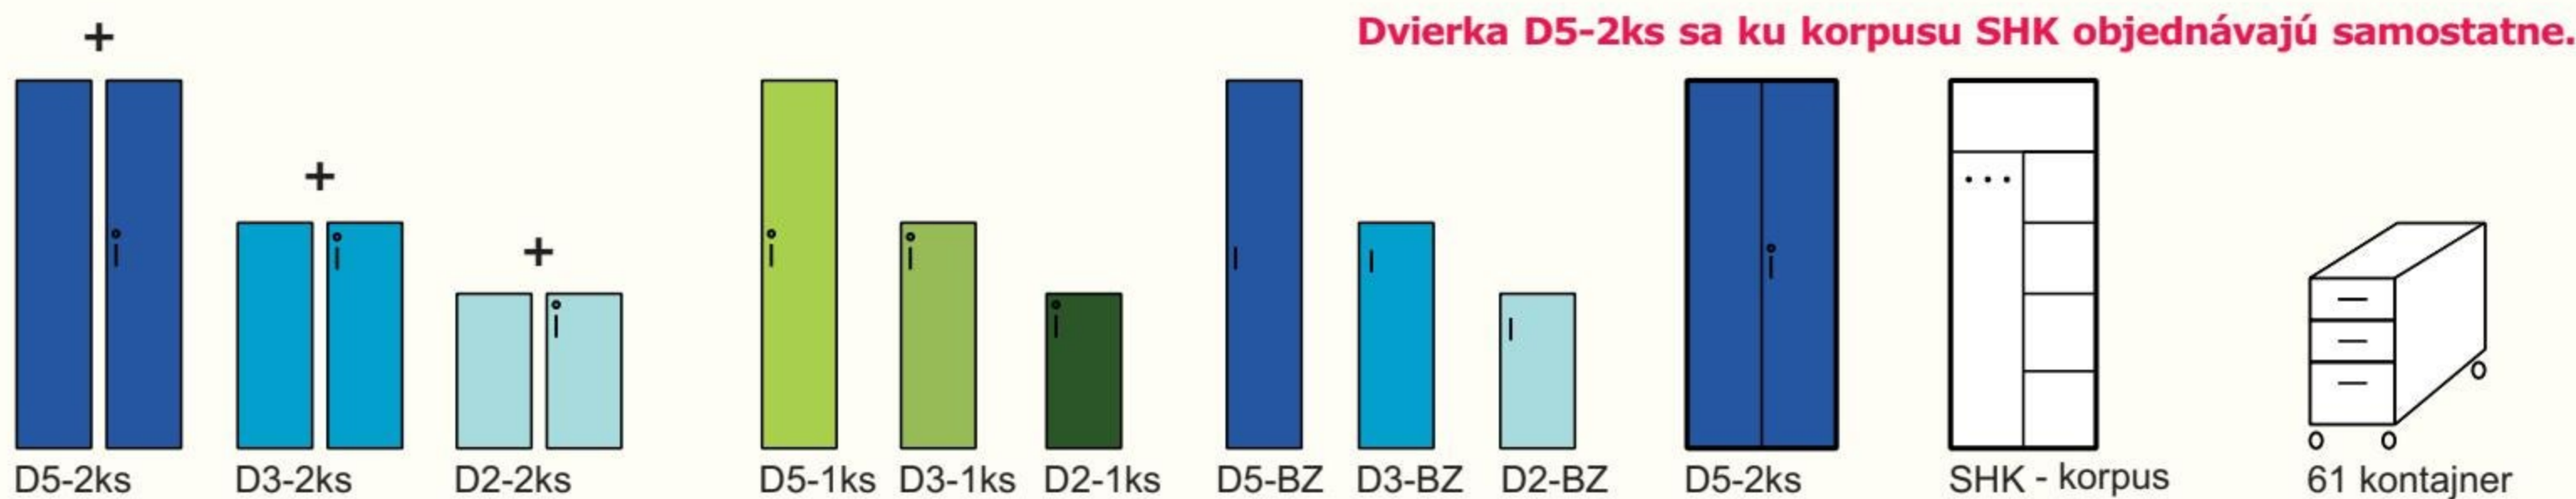

dvierka pre skrinky úzke 368mm

dvierka bez zámkov

720 x 1820 x 600
ŠATNÍKOVÁ SKRIŇA BEZ DVIEROK-korpus

420 x 624 x 520
KONTAJNER

dvierka pre skrinky široké 720mm
DVIERKA