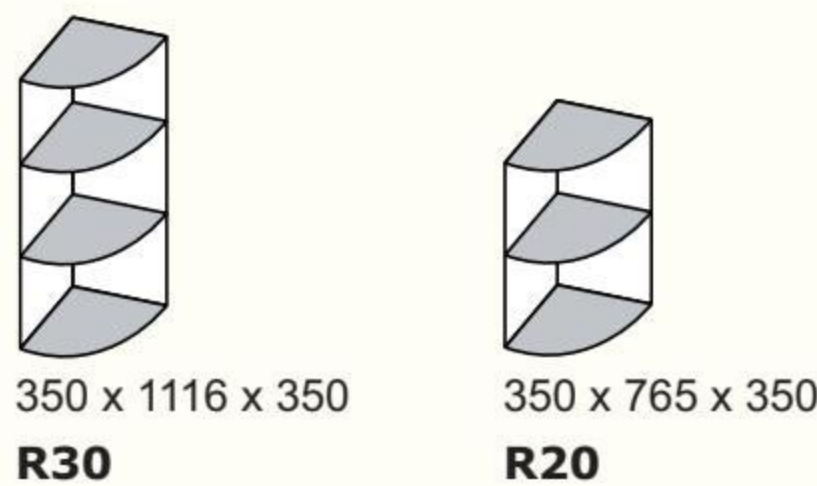

SKRINKY UKONČOVACIE