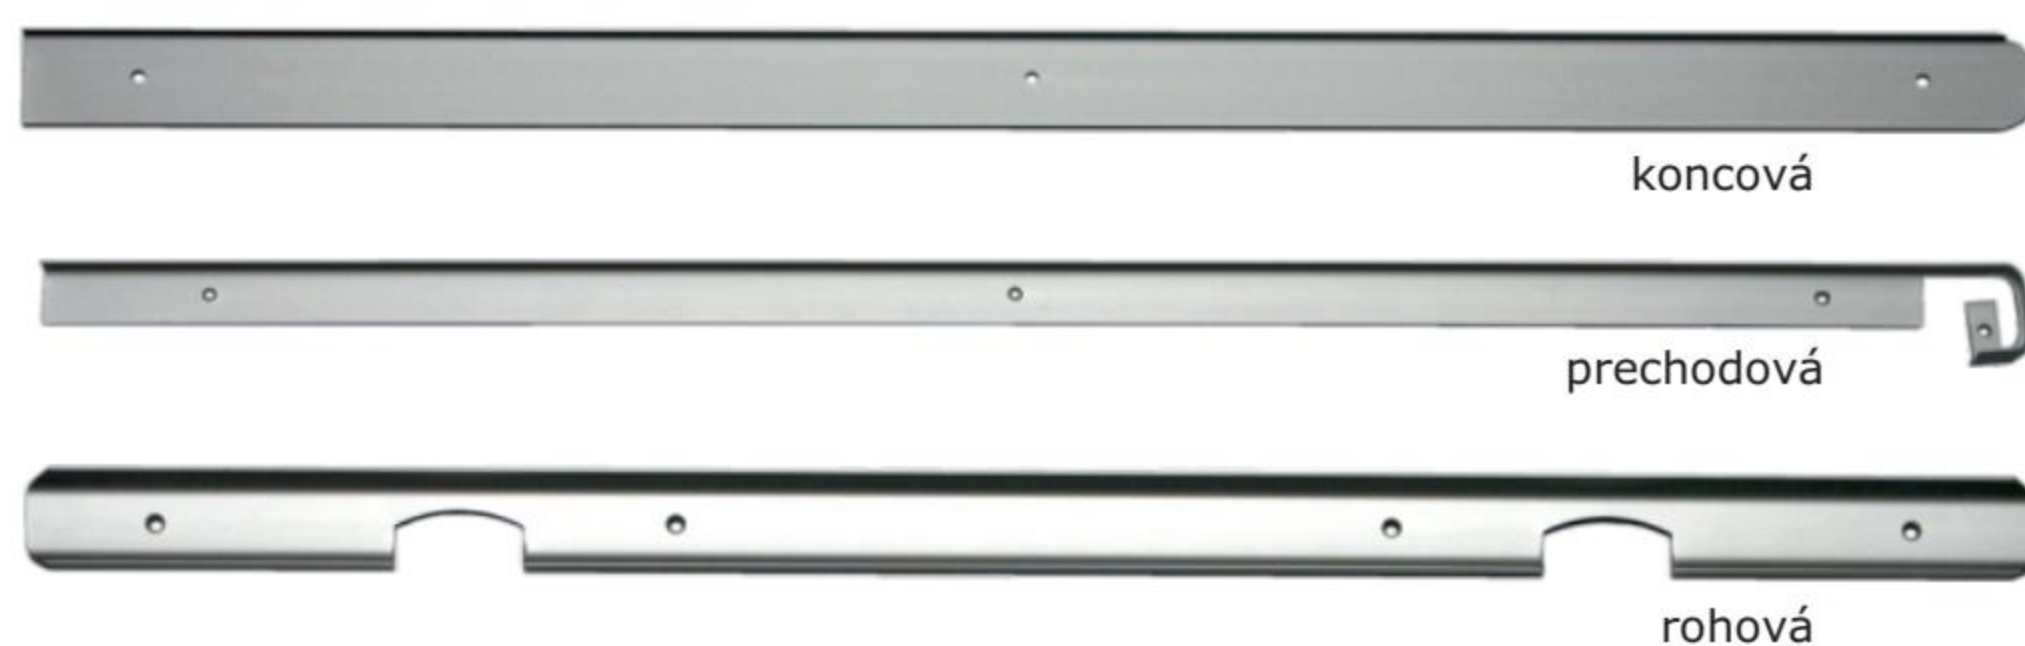

PD-38-LANC Pracovná doska lancelot, hr.38mm, €48/bm

PD-38-TIVO Pracovná doska tivoli, hr.38mm, €48/bm

PD-38-STRIEB Pracovná doska strieborná, hr.38mm, €48/bm

PD-38-CAR Pracovná doska carrara, hr. 38mm, €48/bm

ZAS-STRIEB-410 Zástena strieborná, hr.12mm, dodávané v dĺžkach 2,03 a 4,08m, €79/bm

ZAS-LANC-410 Zástena lancelot, hr.12mm, dodávané v dĺžkach 2,03 a 4,08m, €79/bm

ZAS-TIVO-410 Zástena tivoli, hr.12mm, dodávané v dĺžkach 2,03 a 4,08m, €79/bm

ZAS-CAR-410 Zástena carrara, hr.12mm, dodávané v dĺžkach 2,03 a 4,08m, €79/bm

STRIEBORNÁ

NOVINKA

LANCELOT

NOVINKA

TIVOLI

NOVINKA

CARRARA

- Šírka pracovných dosiek je 60cm,
- Maximálna dĺžka pracovných dosiek je 3m,
- Objednávať je možné od dĺžky 30cm po 3m odstupňované po 10cm,
- Styk pracovnej dosky a zásteny doporučujeme tesniť priehľadným tmelom, (nedoporučujeme styk riešiť tesniacimi lištami)
- Zásteny dodávame v rozmeroch 60x203cm, 60x408cm,
- Max.dĺžka DTD soklovej lišty REA ALFA **SOK-10-X** je 2,7m
- Max.dĺžka AL/NE soklovej lišty REA ALFA **SOK-10-AL/NE** je 4,0m

Lišty k pracovným doskám REA™ ALFA

PDS-28-KONCOVA, koncová AL lišta k PD 28 mm, L/P: €4,0

PDS-28-PRECHOD, prechodová AL lišta k PD 28 mm: €7,0

PDS-28-ROH, rohová AL lišta k PD 28 mm: €8,0

PDS-38-KONCOVA, koncová AL lišta k PD 38 mm, L/P: €7,0

PDS-38-PRECHOD, prechodová AL lišta k PD 38 mm: €8,0

PDS-38-ROH, rohová AL lišta k PD 38 mm: €10,0

koncová

prechodová

rohová

Kuchynské drezy