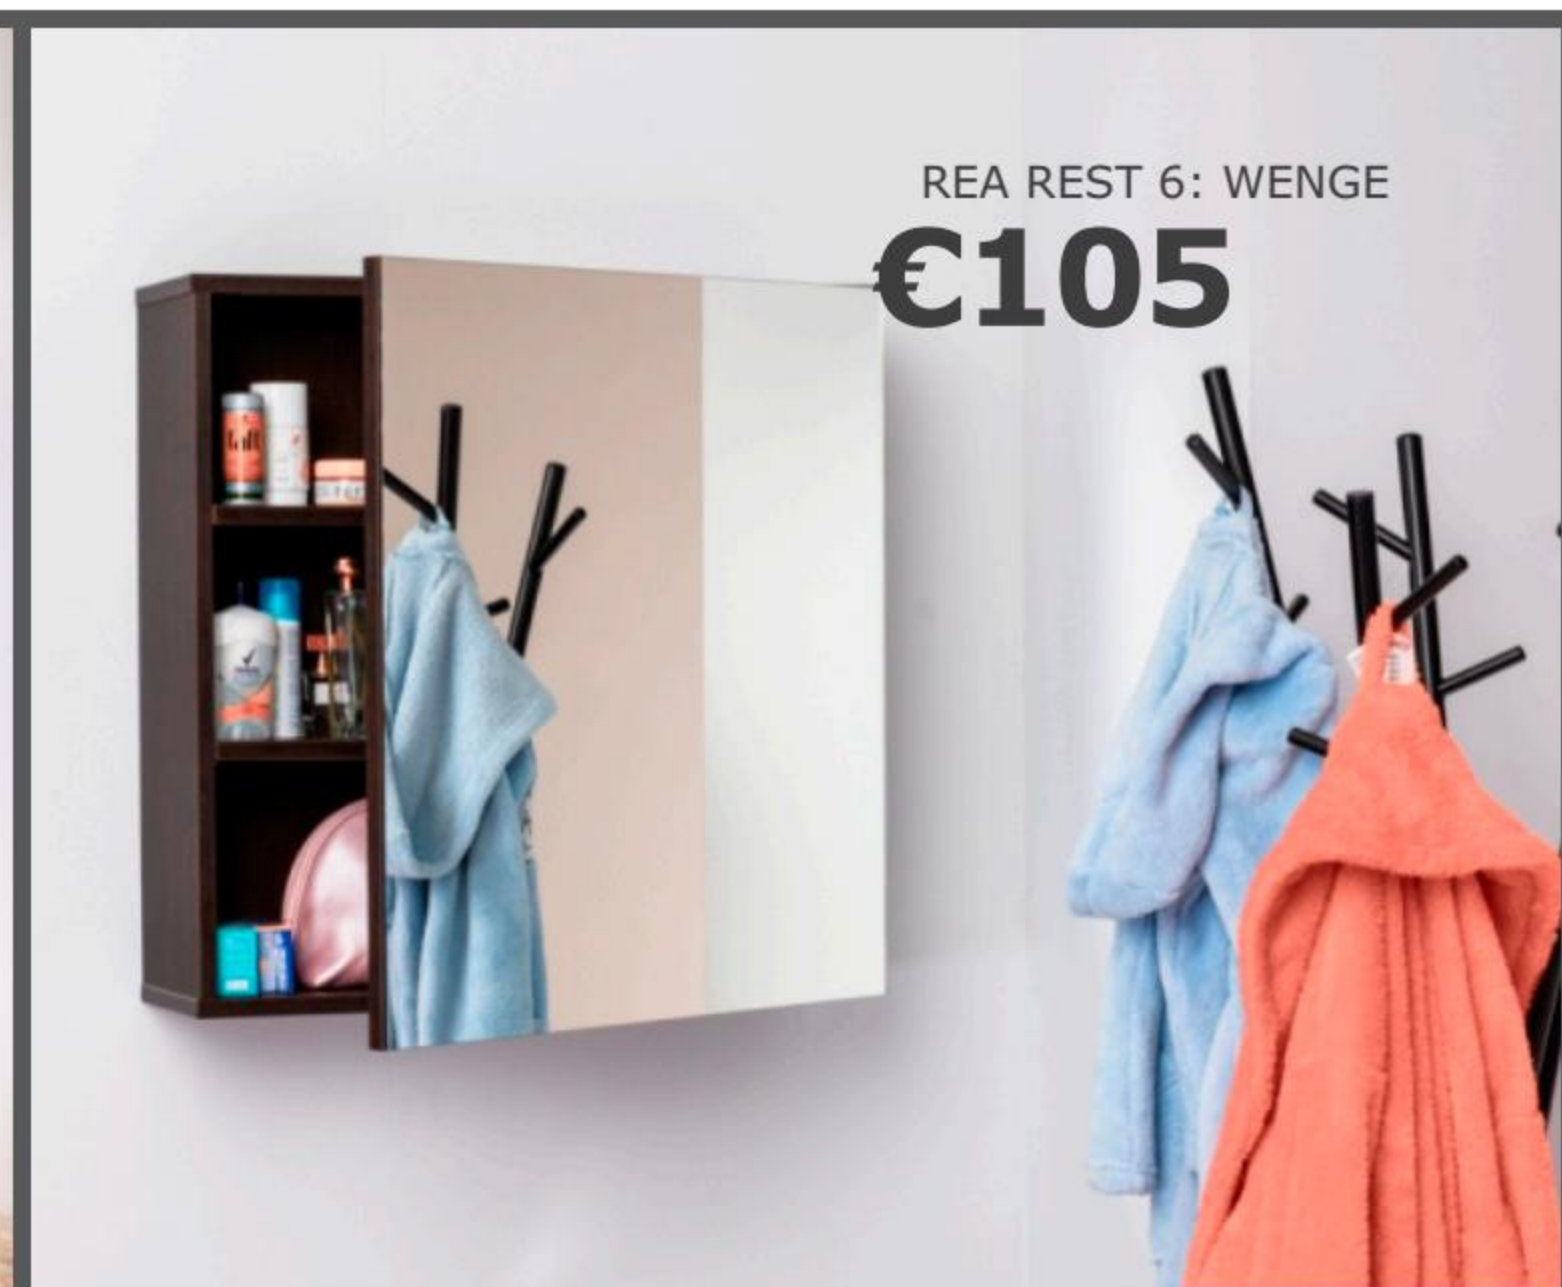

REA REST 6: WENGE **€105**