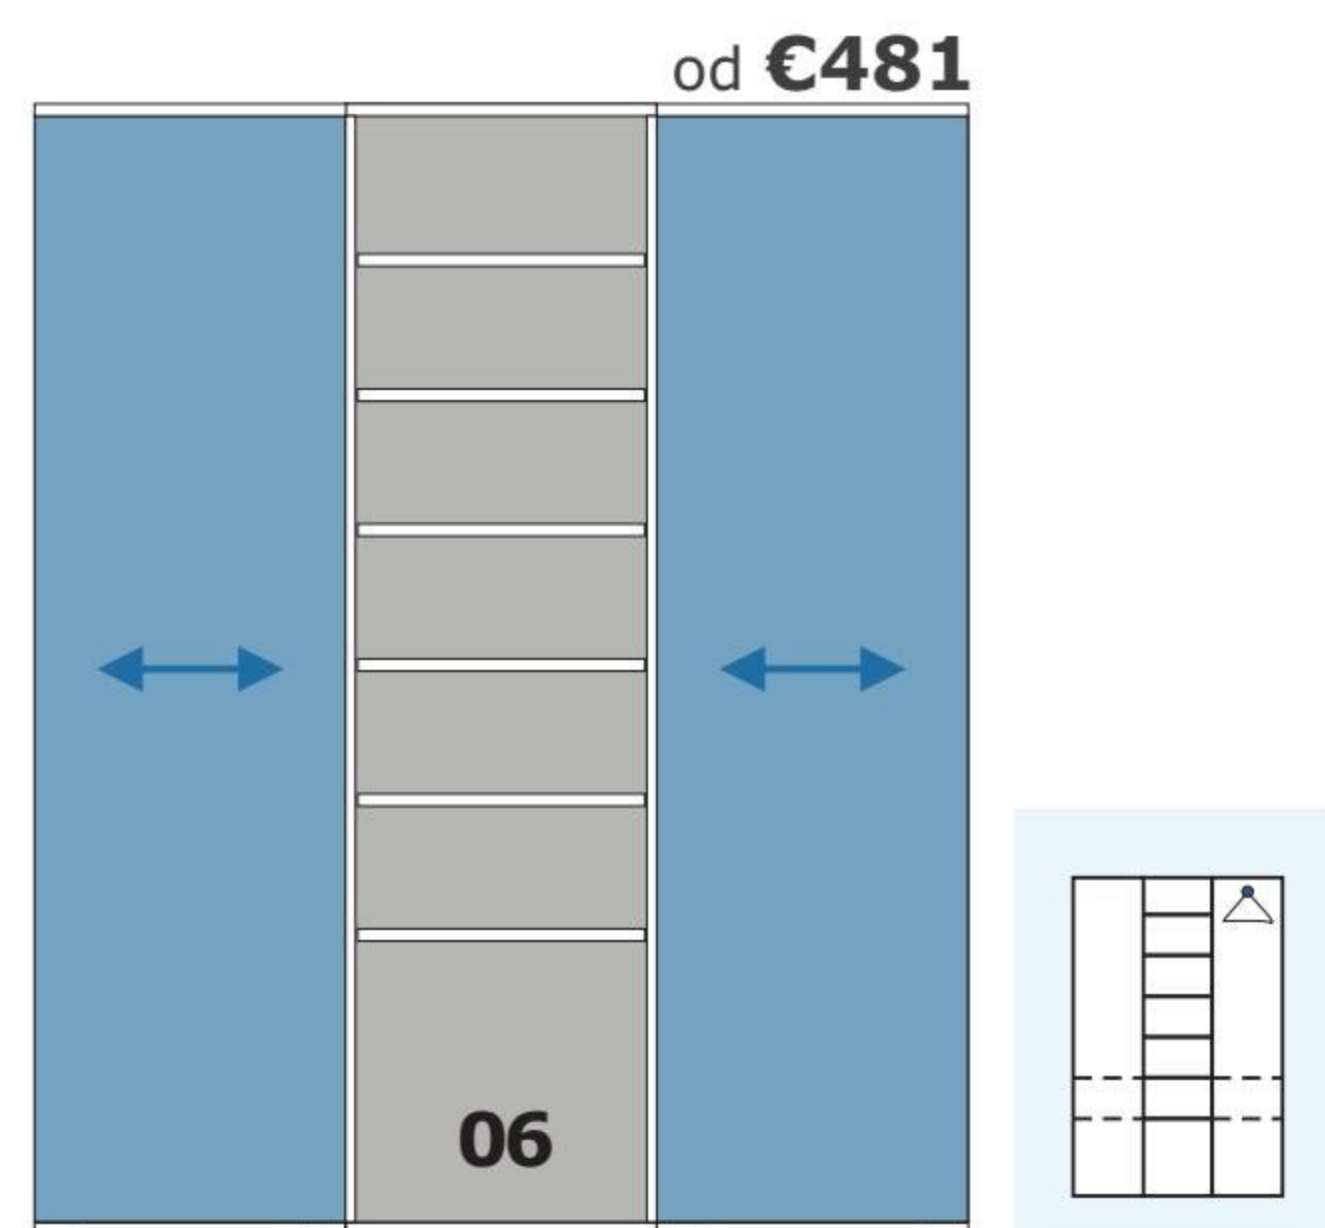

# Skrinky vysoké

**REA ALBERTA 04**, skriňa 1-dielna otvorená/regál, policová, rozmer: š51xv189,1xh48,1cm. Možnosť objednať policu: **01-06/P**

**REA ALBERTA 05, korpus** 2-dielnej skrine bez posuvných dvierok, kombinovaná – vešiak/police, rozmer: š100,2xv189,1xh48,1cm. Posuvné dvierka je potrebné objednať osobitne. Možnosť objednať policu: **01-06/P**