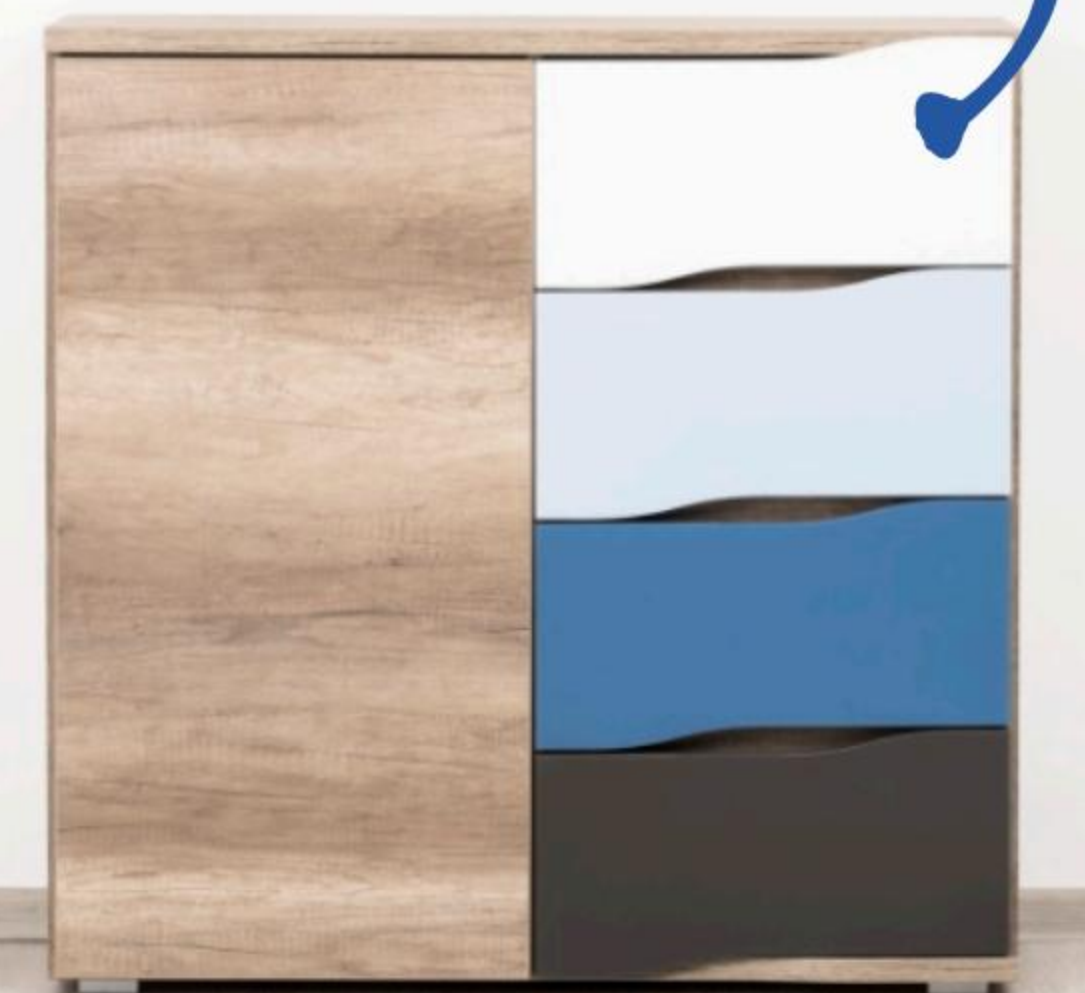

Komody **REA WAVE** je potrebné objednať osobitne:

- **KORPUS** – komoda bez čiel zásuviek a dvierok
- **ČELA** – čelá zásuviek a dvierka

od €79

REA WAVE 1, korpus,
nočný stolík, rozmer:
š50,9xv45xh45cm

REA WAVE ČELO 2 (úzke), 1x

od €218

REA WAVE 2, korpus,
komoda 3-zásuvková;
rozmer: š100xv76,3xh45cm

REA WAVE ČELO 1 (široké), 3x

od €276

REA WAVE 3, korpus,
komoda 4-zásuvková;
rozmer: š100xv100xh45cm

REA WAVE ČELO 1 (široké), 4x

od €334

REA WAVE 4, korpus,
komoda 5-zásuvková;
rozmer: š100xv123,7xh45cm

REA WAVE ČELO 1 (široké), 5x

Komody REA WAVE

REA WAVE, komoda zásuvková/kombinovaná

MATERIÁL: laminovaná DTD hr. 16mm a 25mm, ABS hrany 2mm a 0,5mm

PREVEDENIE:

- **KORPUS** – REA™ STANDARD dezény
- **ČELA** – REA™ STANDARD, REA™ UNI

KOVANIE: zásuvky – guľčkový plnovýsuv, závesy s integrovaným tlmením, PUSH-UP otváranie dvierok komôd č.6 a č.7

Dodávané v demonte.

REA WAVE ČELO 1, široké

REA WAVE ČELO 2, úzke

REA WAVE 4 korpus: Lancelot
REA WAVE ČELO 1: Lancelot - 1x
REA WAVE ČELO 1: Biela - 2x

REA WAVE 3 korpus: Dub canyon
REA WAVE ČELO 1: Ice blue - 3x
REA WAVE ČELO 1: Biela - 1x

REA WAVE 4 korpus: Lancelot
REA WAVE ČELO 1: Lancelot - 4x
REA WAVE ČELO 1: Graphite - 1x