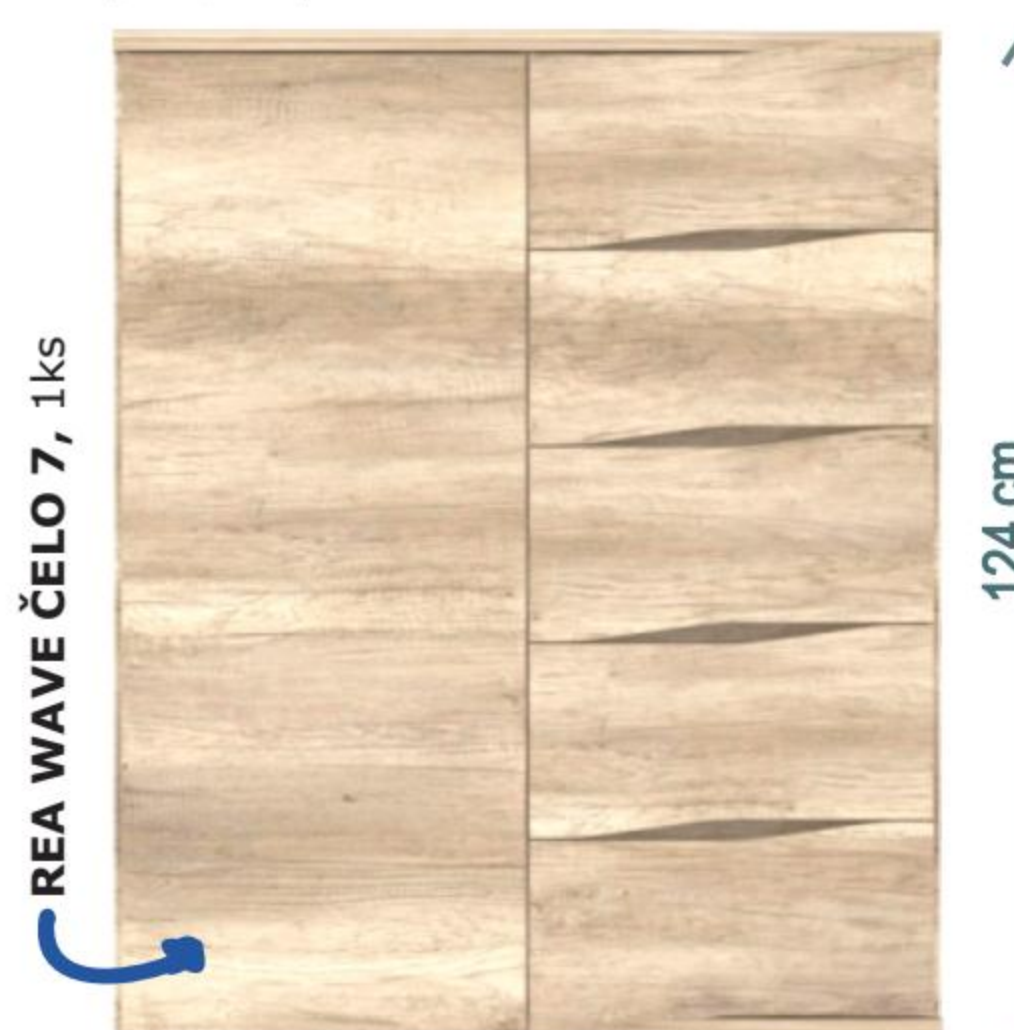

REA WAVE 7, korpus,
komoda kombinovaná;
rozmer: š100xv123,7xh45cm
REA WAVE ČELO 2 (úzke), 5x
REA WAVE ČELO 7, 1x