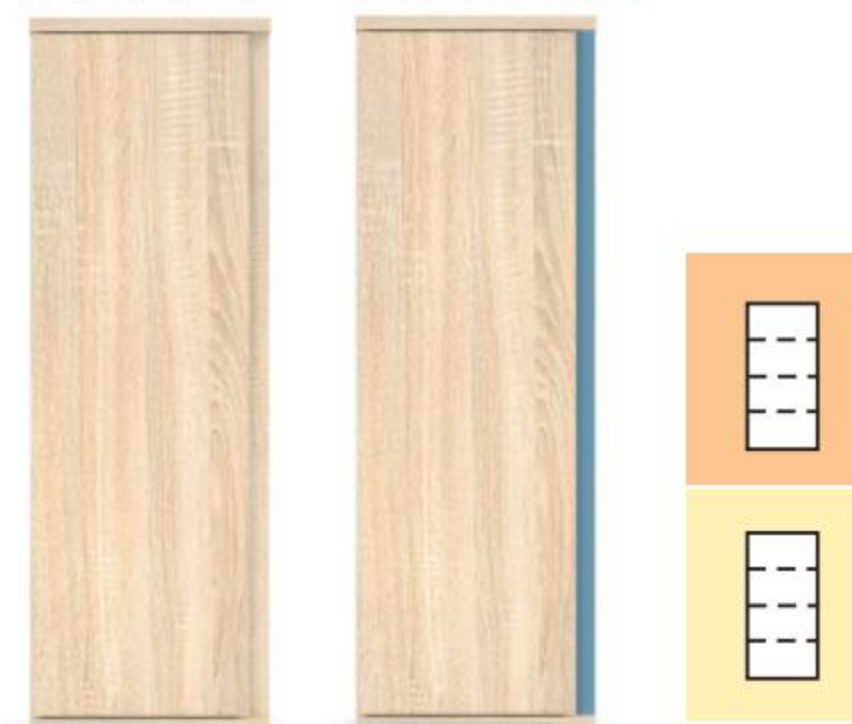

REA AMY 28/90, skriňa policová,
rozmery: š45xv90xh60 cm
Možnosť objednať farebnú lištu: **O**-1ks

REA AMY 30/90, skriňa policová,
rozmery: š45xv90xh40 cm
Možnosť objednať farebnú lištu: **O**-1ks

REA AMY 28/P, polica s podperkami,
REA AMY 30/P, polica s podperkami

od €97 od €104