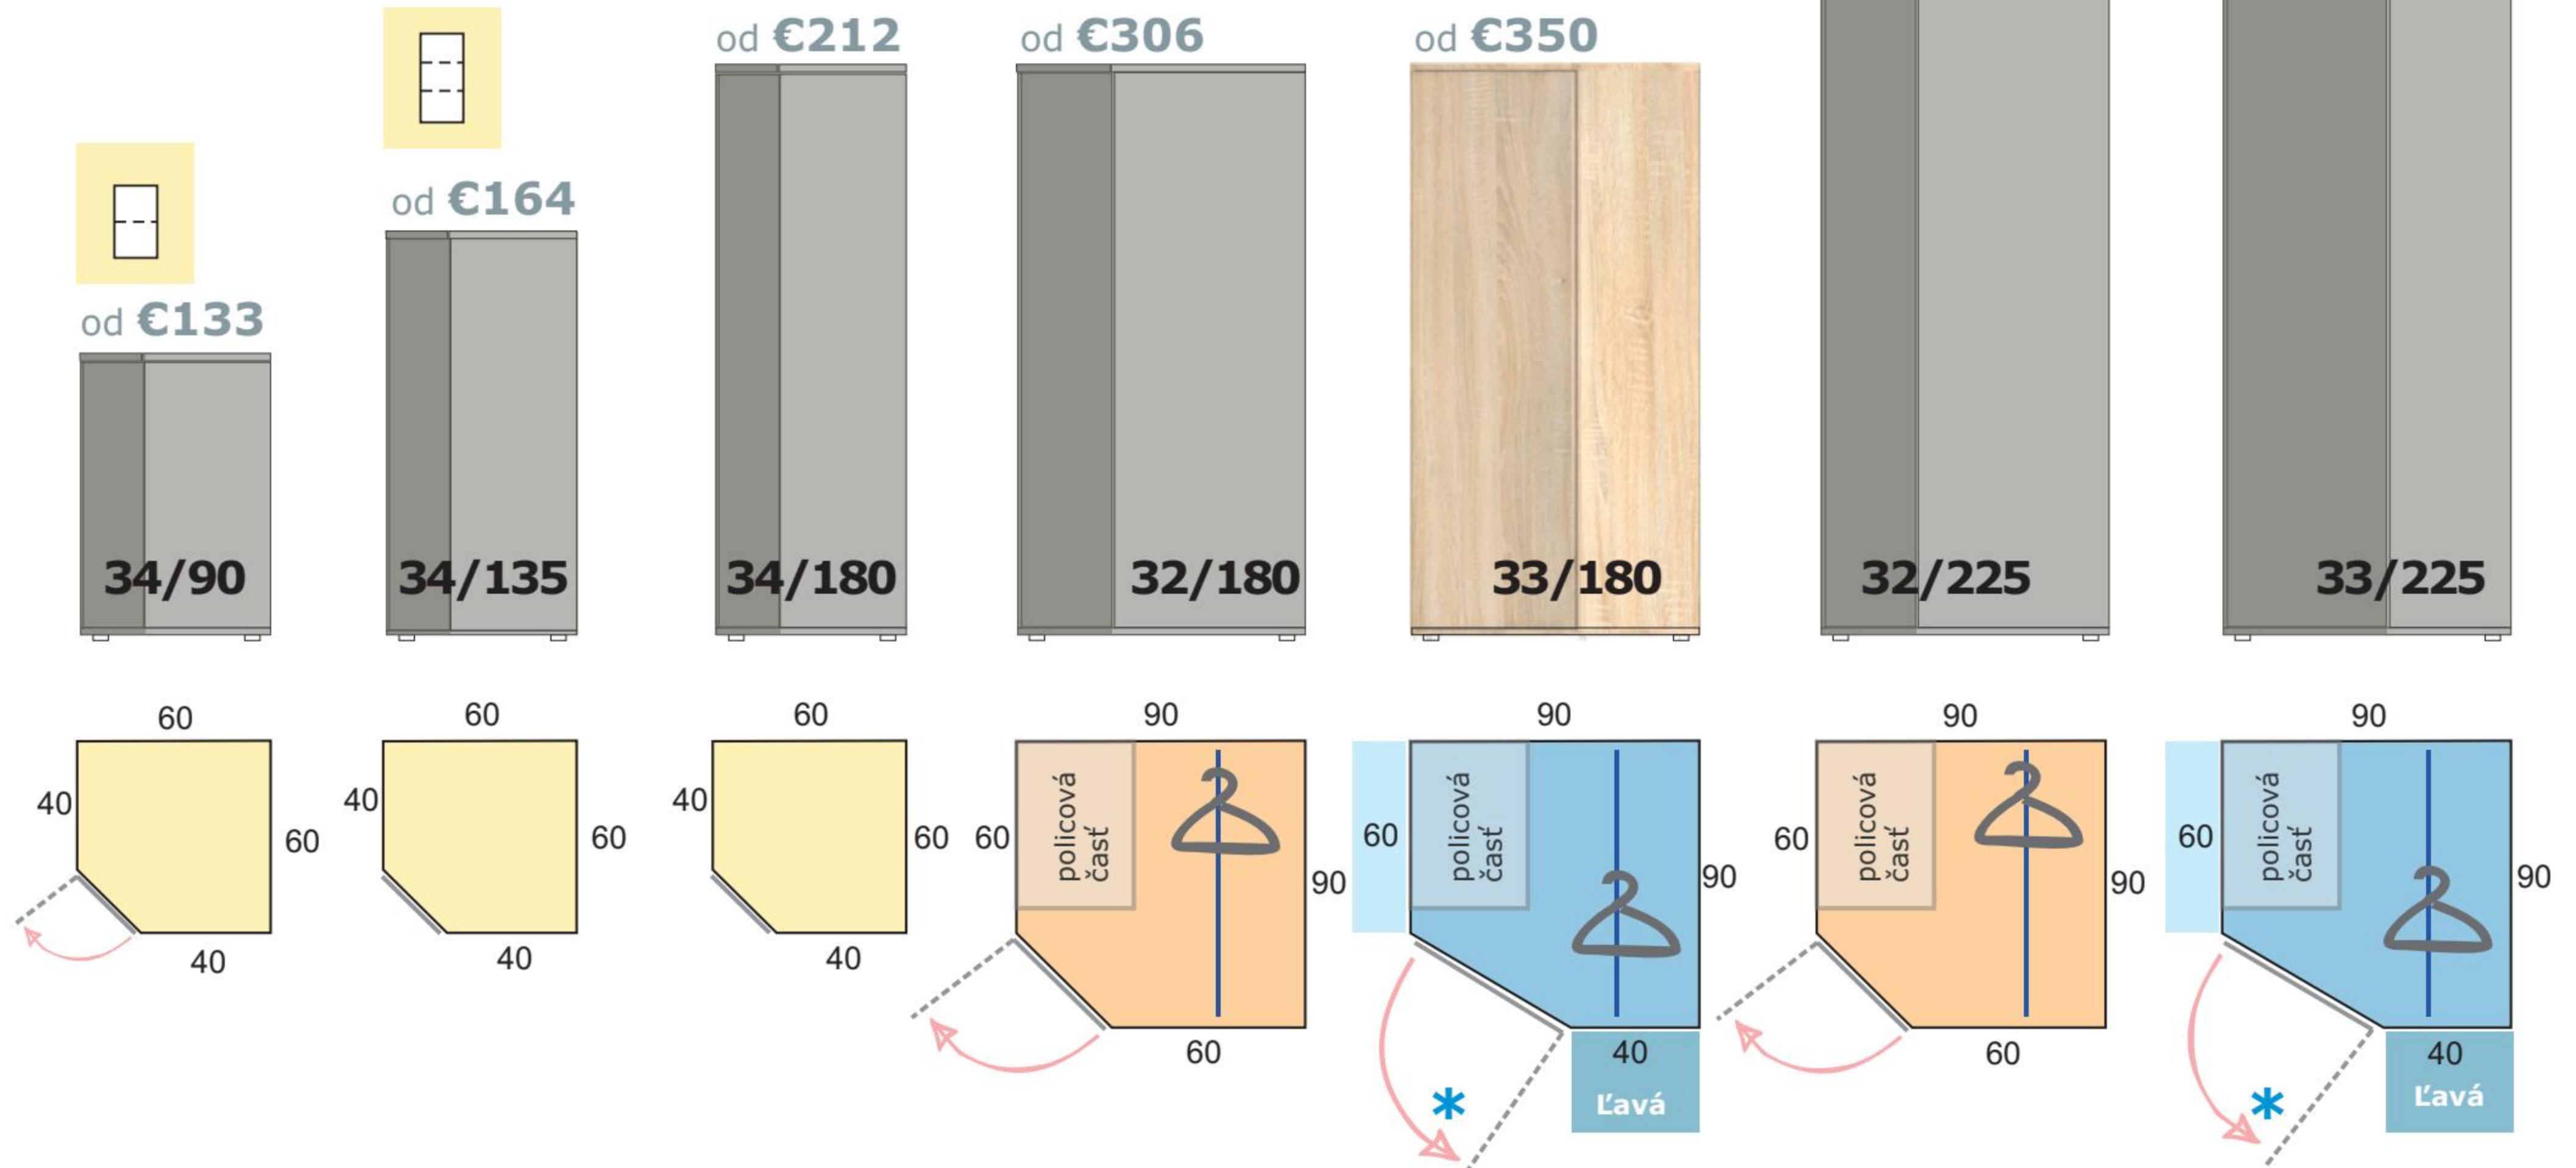

REA AMY - rohové skrine a skrinky

Pri rohových prvkoch nie je možné doobjednať farebné lišty, dverka sú vybavené kovovou úchytkou

REA AMY 34/90, skriňa rohová policová,
rozмеры: š60xv90xh60 cm
Možnosť objednať policu: **AMY 34/P**

REA AMY 34/135, skriňa rohová policová,
rozмеры: š60xv135xh60 cm
Možnosť objednať policu: **AMY 34/P**

REA AMY 34/180, skriňa rohová policová,
rozмеры: š60xv180xh60 cm
Možnosť objednať policu: **AMY 34/P**

REA AMY 32/180, skriňa rohová kombinovaná,
rozмеры: š90xv180xh90 cm
Možnosť objednať policu: **AMY 32-33/P**

REA AMY 33/180, skriňa rohová kombinovaná,
rozмеры: š90xv180xh90 cm, Ľavá/Pravá
Možnosť objednať policu: **AMY 32-33/P**

REA AMY 32/225, skriňa rohová kombinovaná,
rozмеры: š90xv225xh90 cm
Možnosť objednať policu: **AMY 32-33/P**

REA AMY 33/225, skriňa rohová kombinovaná,
rozмеры: š90xv225xh90 cm, Ľavá/Pravá
Možnosť objednať policu: **AMY 32-33/P**

* U skriň **REA AMY 33**, nie je univerzálne otváranie. Otváranie vždy v zmysle nákresu.
REA AMY 32-33/P, policu s podperkami,

REA AMY 34/P, policu s podperkami,