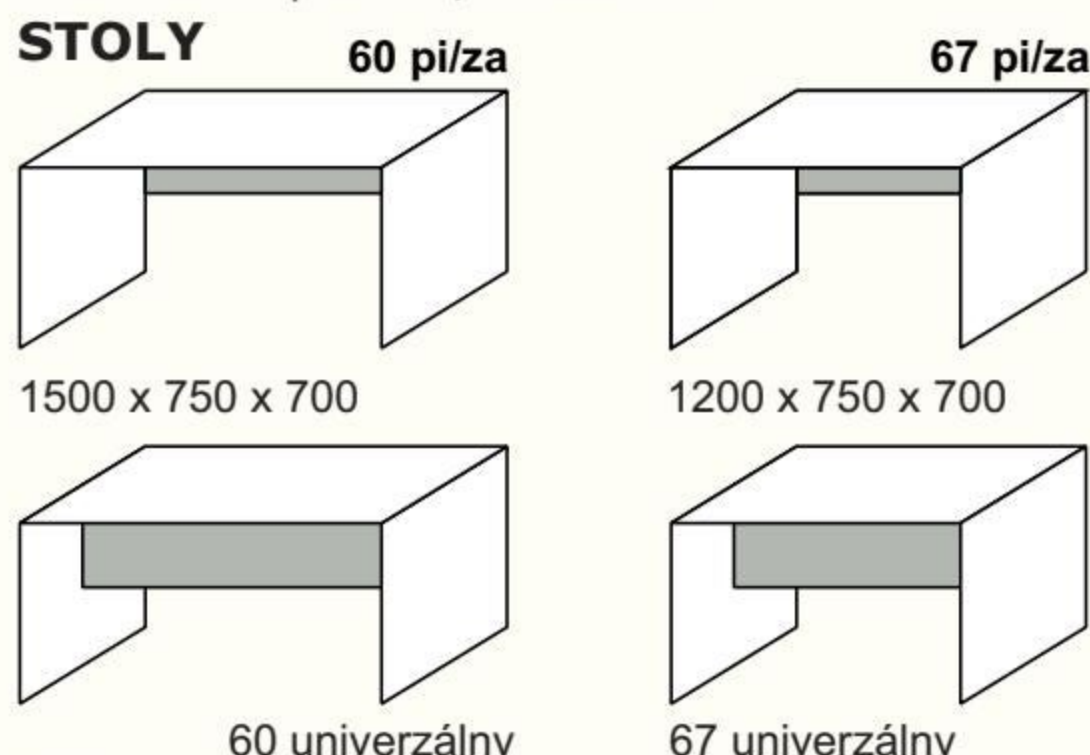

univerzálne písacie / zasadacie