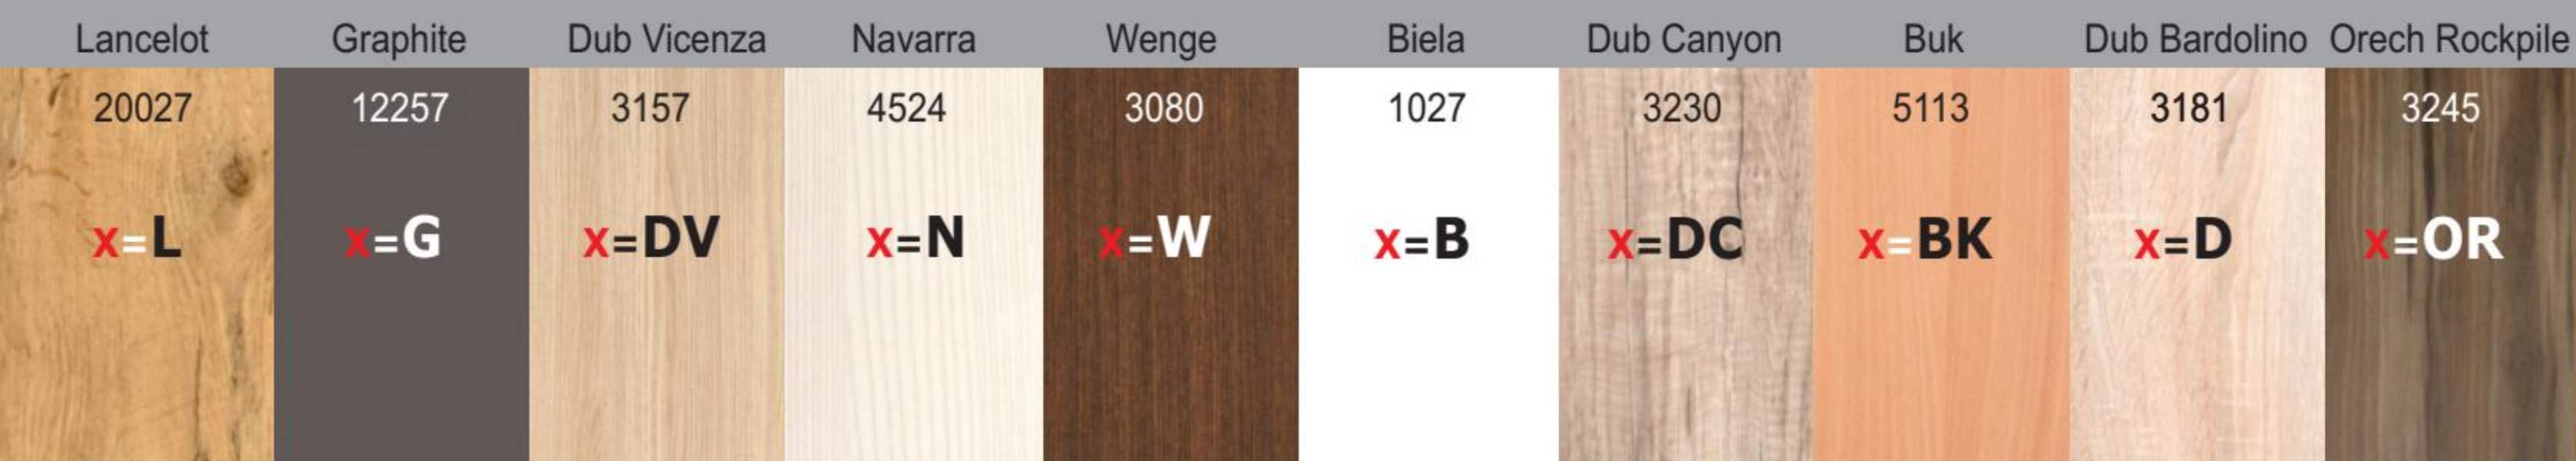

graphite biela zelená cappuccino rose plum ice blue pow blue

PFLEIDERER