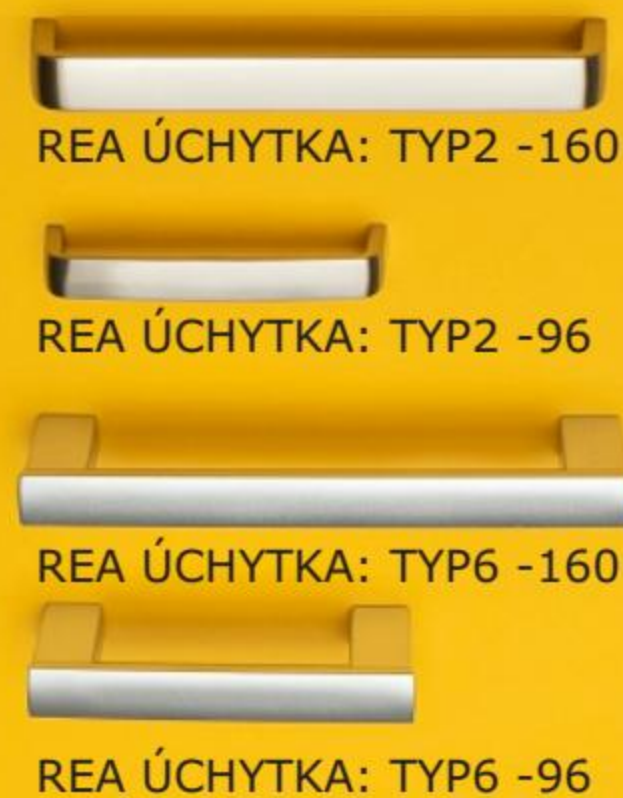

REA OTTAWA UP

komoda

1. MATERIÁL: DTDL hr. 16mm, horná doska hr. 25mm; ABS hrany 0,5mm a 2mm
   - PREVEDENIE: dezény REA™ STANDARD
   - KOVANIE: zásuvky - guličkový plnovýsuv, závesy s integrovaným tlmením
2. Dodávané v demonte.

Komody sú balené bez úchytiiek. Predpripravené sú sady úchytiiek typu 2 a 6 pre jednotlivé komody. Vybrať si však môžete akúkoľvek úchytku, nakoľko diery pre úchytky sú iba predvrtané.