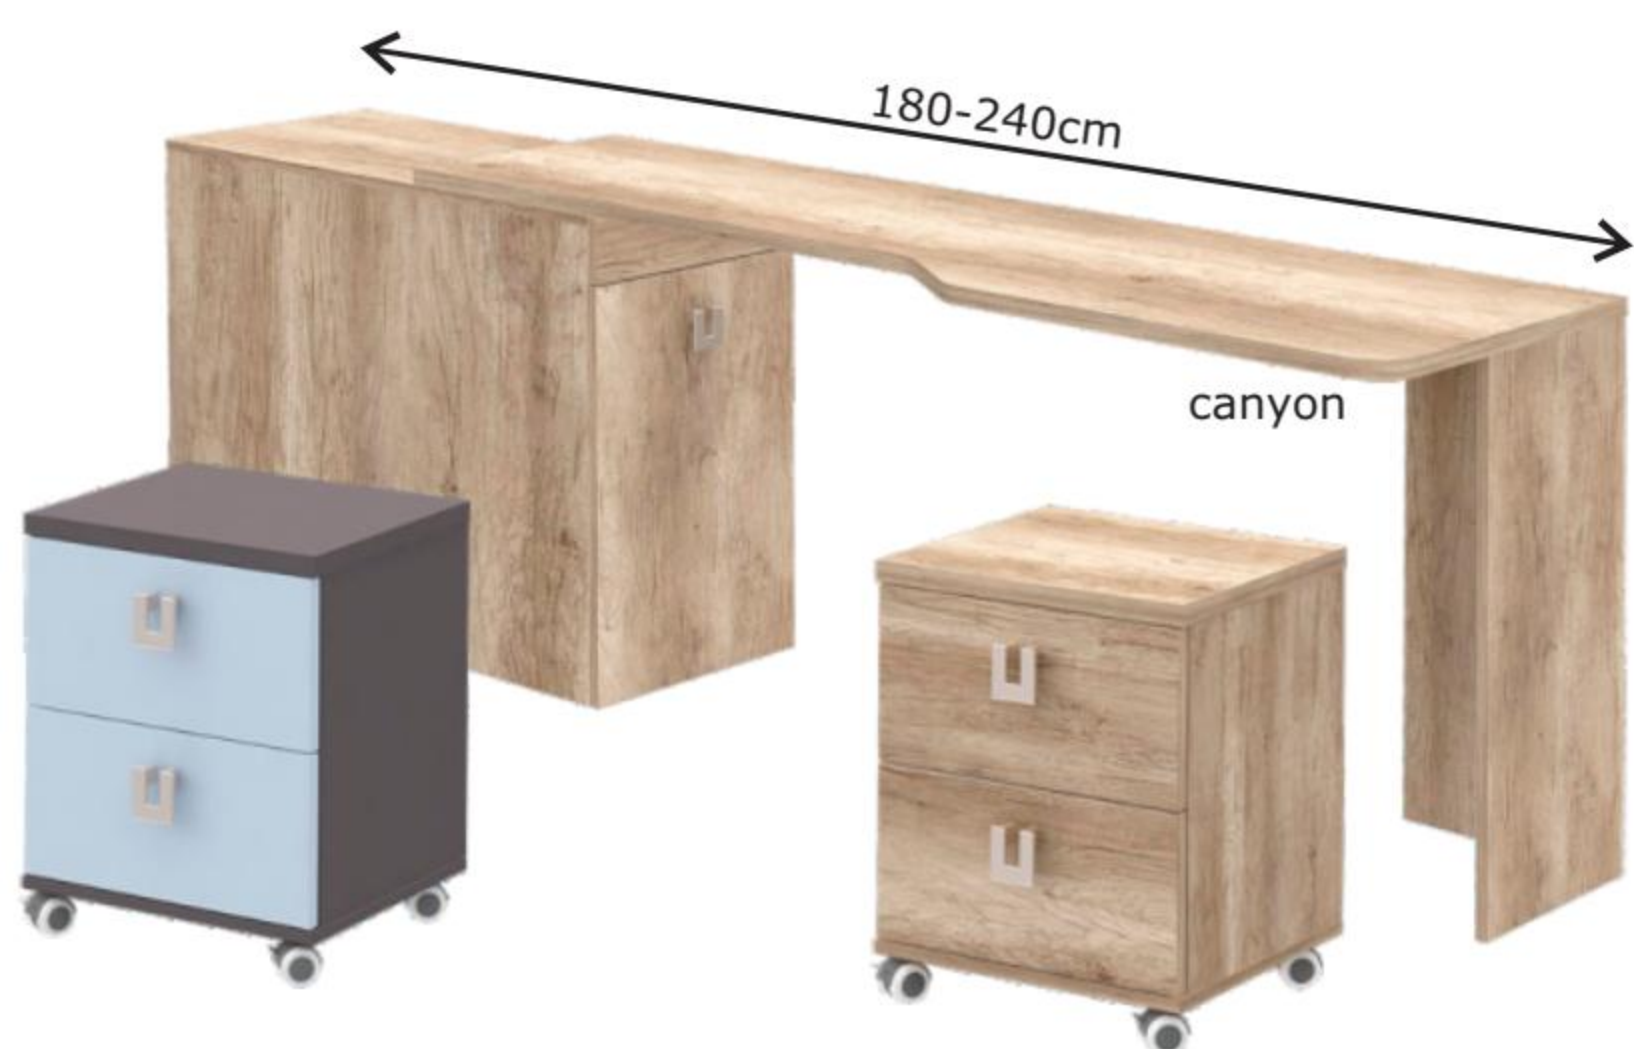

REA TEENY 6, kontajner malý, mobilný
• ROZMERY: (šxvxh) 40,4 x 51 x 34cm

€140

canyon

€120

canyon