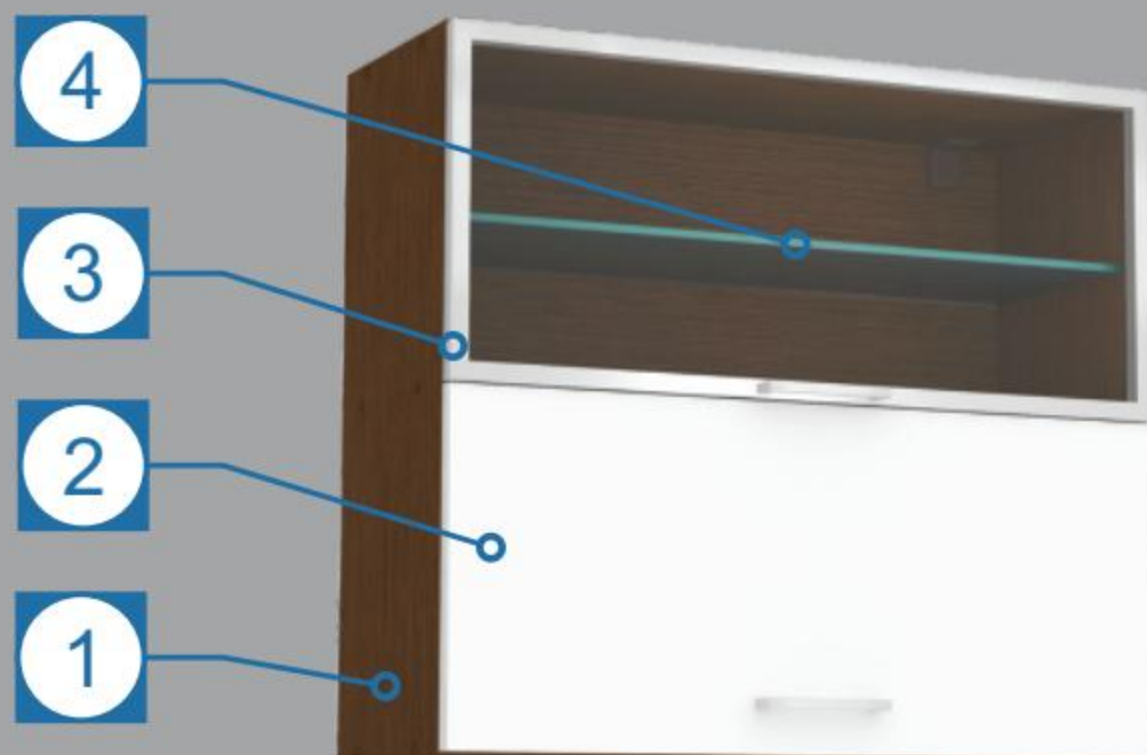

Ako objednať vyobrazenú HORNÚ skrinku:

- 1- Korpus - farba/dezén WENGE,
- 2- spodné dvierka - BIELE PLNÉ,
- 3- horné dvierka - SKLENENÉ, v hliníkovom ráme,
- 4- POTREBNÉ doobjednať sklenenú poličku

4 SKLENENÁ POLIČKA PHS-80
objednávam 1ks

Ako objednať vyobrazenú DOLNÚ skrinku:

- 1- Korpus - farba/dezén ORECH ROCKPILE,
- 2- tri spodné dvierka zásuviek - ORECH ROCKPILE,
- 3- horné dvierka zásuvky - ZELENÉ

X - určuje farbu zvoleného dezénu
DL - určuje dĺžku

Vo všetkých dezénoch **REA™ STANDARD**

1 KORPUS PRE HORNÚ SKRINKU S VÝKLOPNÝMI DVIERKAMI

KHV-80-72-W objednávam 1ks
pre výklopné dvierka
korpus horná skrinka šírka skrinky výška skrinky prevedenie: WENGE

2 DVIERKA - PLNÉ

DPV-80-36-B objednávam 1ks
pre výklopné dvierka
dvierka plné DTD šírka skrinky výška skrinky prevedenie: BIELE

3 DVIERKA - SKLENENÉ HLINÍKOVÉ

DALV-80-36 objednávam 1ks
pre výklopné dvierka
dvierka hliníkový rám, sklo šírka skrinky výška skrinky

1 KORPUS PRE SPODNÚ SKRINKU SO ZÁSUVKAMI

KDZ-40-72-OR objednávam 1ks
zásuvková skrinka
korpus dolná skrinka šírka skrinky výška skrinky prevedenie: ORECH ROCKPILE

2 DVIERKA - ČIELKA ZÁSUVKY

DZ-17 (3ks)-OR objednávam 1ks
pre zásuvku (čielko)
dvierka výška dvierok balenie po 3ks prevedenie: ORECH ROCKPILE

3 DVIERKA - ČIELKO ZÁSUVKY

DZ-17 (1ks)-ZE objednávam 1ks
pre zásuvku (čielko)
dvierka výška dvierok balenie po 1ks prevedenie: ZELENÉ

SKRINKY DOLNÉ		ZNAČENIE KORPUSU		CENA ZA KORPUS €		POUŽITÉ TYPY DVIEROK PRE SKRINKU A CENA					
				REACT™		BALENÉ PO 1KS	BALENÉ PO 3KS	BALENÉ PO 1KS	POZNÁMKA		
				STANDARD	DEZÉNY	ZNAČENIE DVIEROK	CENA	ZNAČENIE DVIEROK	CENA	ZNAČENIE DVIEROK	CENA
VÝŠKA	DOLNÉ	ŠÍRKA	CENA ZA KORPUS €	ZNAČENIE DVIEROK	STANDARD	ZNAČENIE DVIEROK	STANDARD	ZNAČENIE DVIEROK	STANDARD	POZNÁMKA	
					UNICOLOR		UNICOLOR		UNICOLOR		
72	40	KDZ-40-72-X	€113	DZ-40-17(1ks)-X	PRIME BOARD	DZ-40-17(3ks)-X	PRIME BOARD	-	PRIME BOARD	VARIANTA KDE CHCEME LEN JEDNU ZÁSUVKU INEJ FARBY, ALEBO VŠETKY ROVNAKE.	
					€4		€11		€10		€30
72	60	KDZ-60-72-X	€156	DZ-60-17-X	€4	-	€7	-	€14	VÝHODNÁ VARIANTA KED CHCEME KOMBINOVAŤ ZÁSUVKY ROZNYCH FARIEB.	
					€10		€15		€22		
72	80	KDZ-80-72-X	€167	DZ-80-17-X	€8	-	€8	-	€17	DVIERKA - HORNEJ ZÁSUVKY SÚ VÝŠKY 17cm. DVIERKA - SPODNÝCH DVOCH KONTAJNEROVÝCH ZÁSUVIEK SÚ VÝŠKY 26cm - POZOR TIETO TREBA OBJEDNAŤ 2ks.	
					€20		€29				

Pre všetky otváracé skrine, skrinky použité kovanie s integrovaným tlmením, skrinky KDR