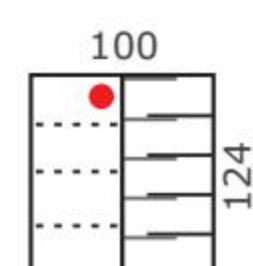

od €195

REA WAVE 5, korpus,
komoda kombinovaná;
rozmer: š100xv100xh45cm
REA WAVE ČELO 1 (široké), 1x
REA WAVE ČELO 5 (2ks), 1x

● **otváracie dvierka** majú dotykový **PUSH UP** systém

od €287

REA WAVE 6, korpus,
komoda kombinovaná;
rozmer: š100xv100xh45cm
REA WAVE ČELO 2 (úzke), 4x
REA WAVE ČELO 6, 1x

od €344

REA WAVE 7, korpus,
komoda kombinovaná;
rozmer: š100xv123,7xh45cm
REA WAVE ČELO 2 (úzke), 5x
REA WAVE ČELO 7, 1x

KORPUSY	REA WAVE korpus	I. SKUPINA	II. SKUPINA
	1	69 €	75 €
	2	167 €	184 €
	3	208 €	229 €
	4	249 €	273 €
	5	143 €	160 €
	6	224 €	244 €
	7	268 €	290 €

- ✓ horná a spodná doska hr.25mm
- ✓ 2mm ABS hrany
- ✓ laminovaná DTD (nie papier)
- ✓ zásuvky 2mm ABS hrana
- ✓ dvierka - otváranie PUSH-UP
- ✓ pre otváracie dvierka použité kovanie s integrovaným tlmením
- ✓ až 10 dezénov pre korpusy komôd
- ✓ až 15 dezénov pre čelá zásuviek a dvierka

ČELÁ	REA WAVE čelo	I. A II. SKUPINA	REA™ UNI	POZNÁMKA
	1	17 €	19 €	Čelo široké
	2	10 €	11 €	Čelo úzke
	5 (2ks)	35 €	40 €	Dvierka pre komodu č.5, balené po 2ks
	6	23 €	26 €	Dvierka pre komodu č.6
	7	26 €	32 €	Dvierka pre komodu č.7

police	REA WAVE police	I. SKUPINA	II. SKUPINA	POZNÁMKA
	5/P	17 €	19 €	Polica pre komodu č.5
	6-7/P	10 €	10 €	Polica pre komodu č.6 a 7

I. SKUPINA - dezény - buk, dub bardolino, dub canyon
II. SKUPINA - dezény - wenge, biela, navarra, orech rockpile, graphite,ancelot, vicenza

REA WAVE 1 korpus: Lancelot
REA WAVE ČELO 2: Graphite - 1x

■ hĺbka zásuvky 40cm,
■ použitý guľčkový plnovýsuv, vysunie sa celá zásuvka