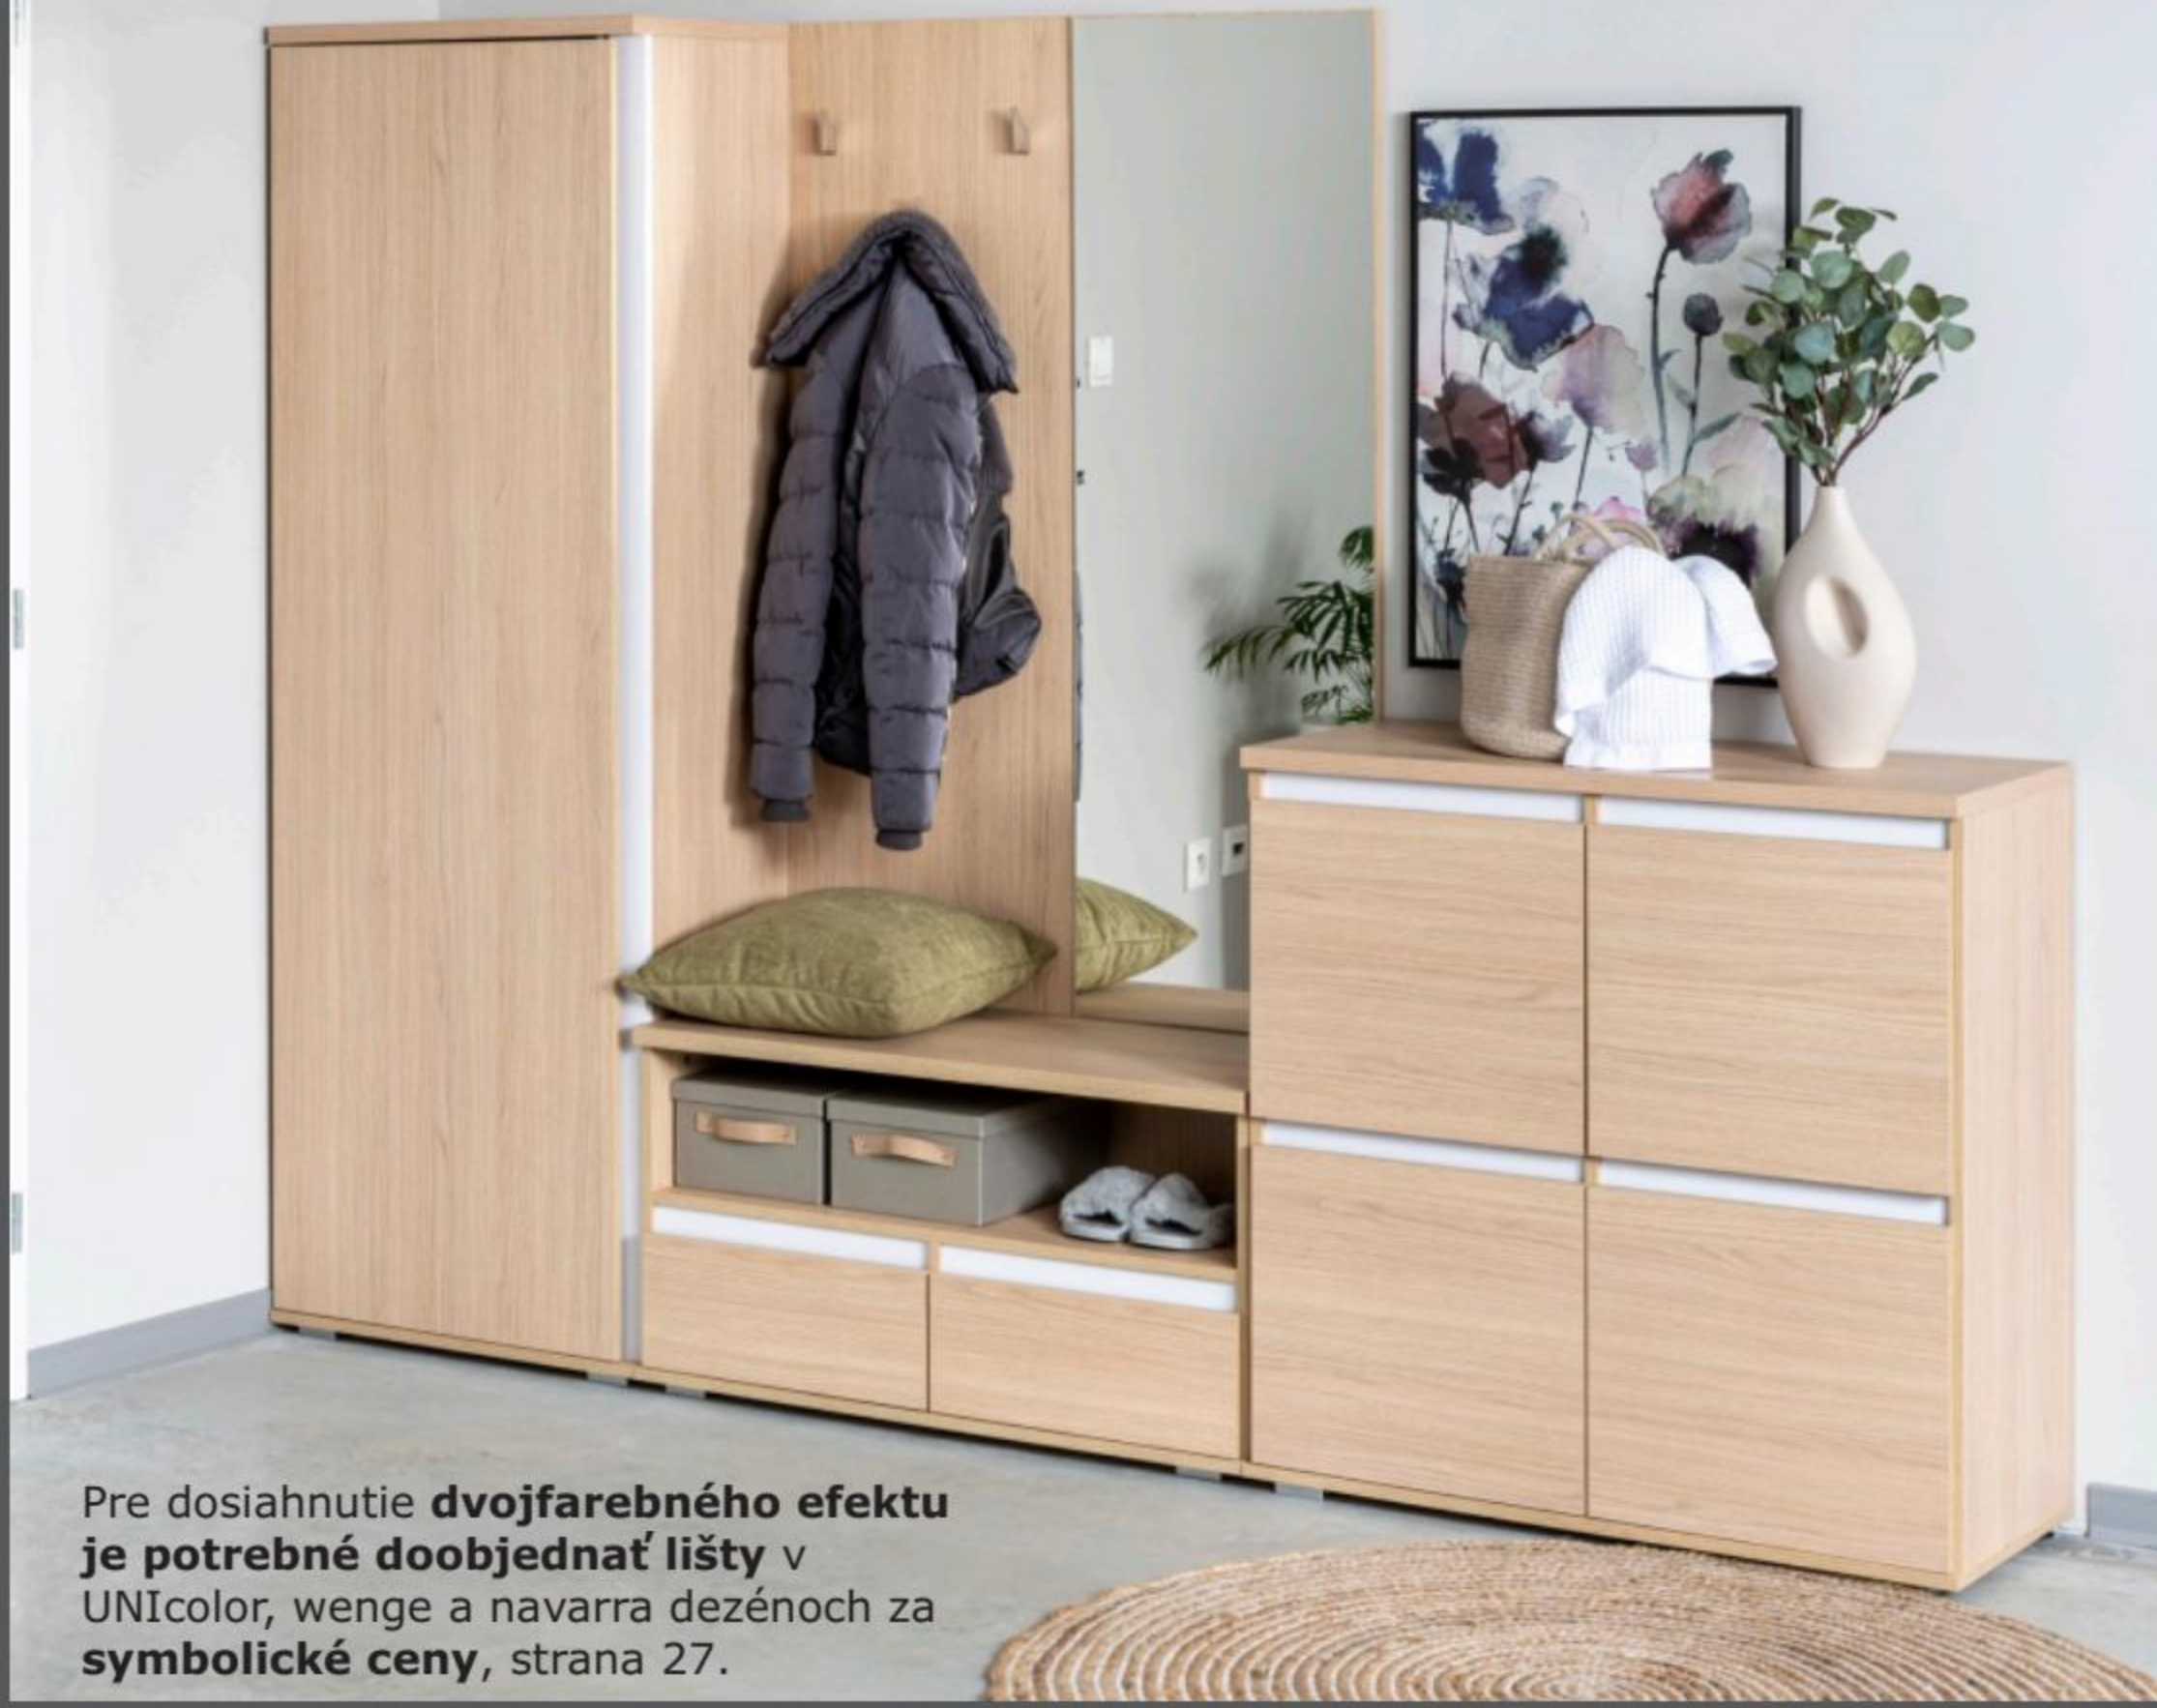

Pre dosiahnutie **dvojfarebného efektu** je potrebné doobjednať **lišty** v UNicolor, wenge a navarra dezénach za **symbolické ceny**, strana 27.

REA AMY	I. SKUPINA	II. SKUPINA
35	93 €	99 €
36	52 €	54 €
37	73 €	75 €