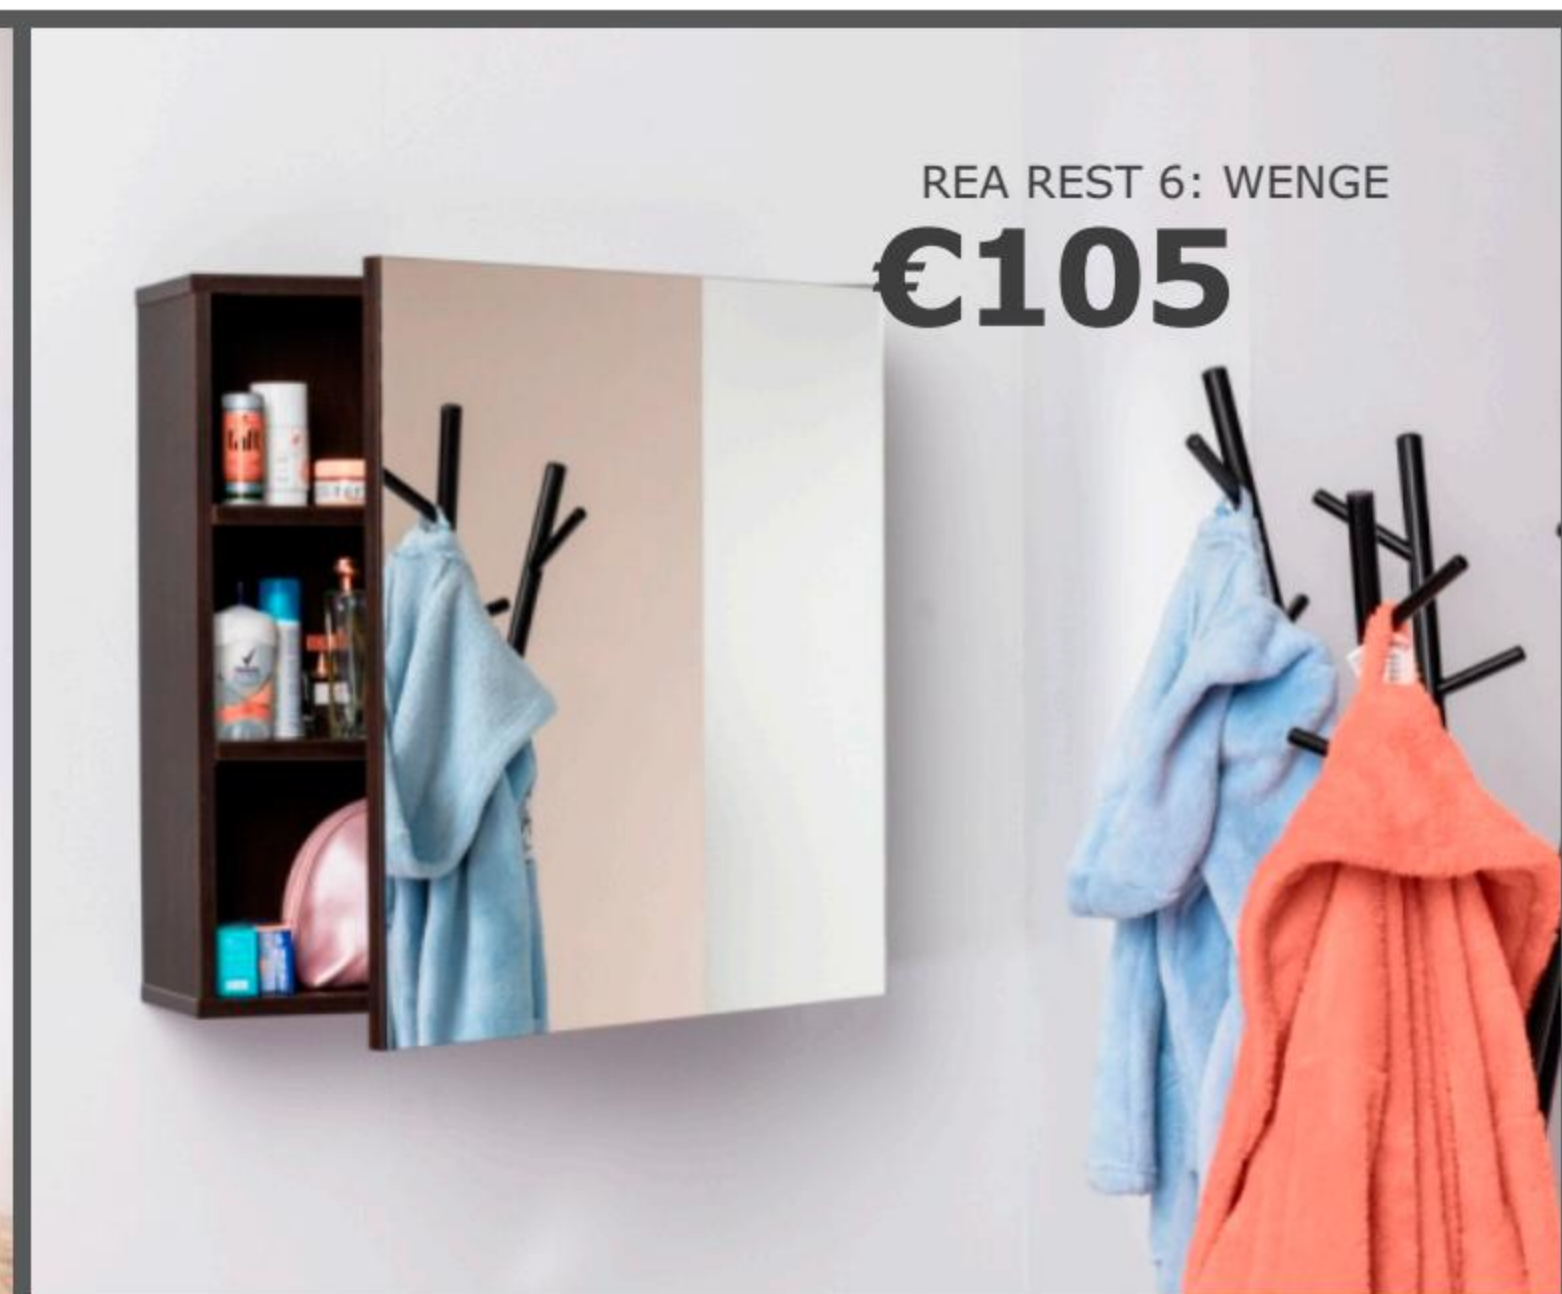

REA REST 6: WENGE

€105

Otváracie dvierka - použité kovanie s integrovaným tlmením

REA REST 4: WENGE

€109