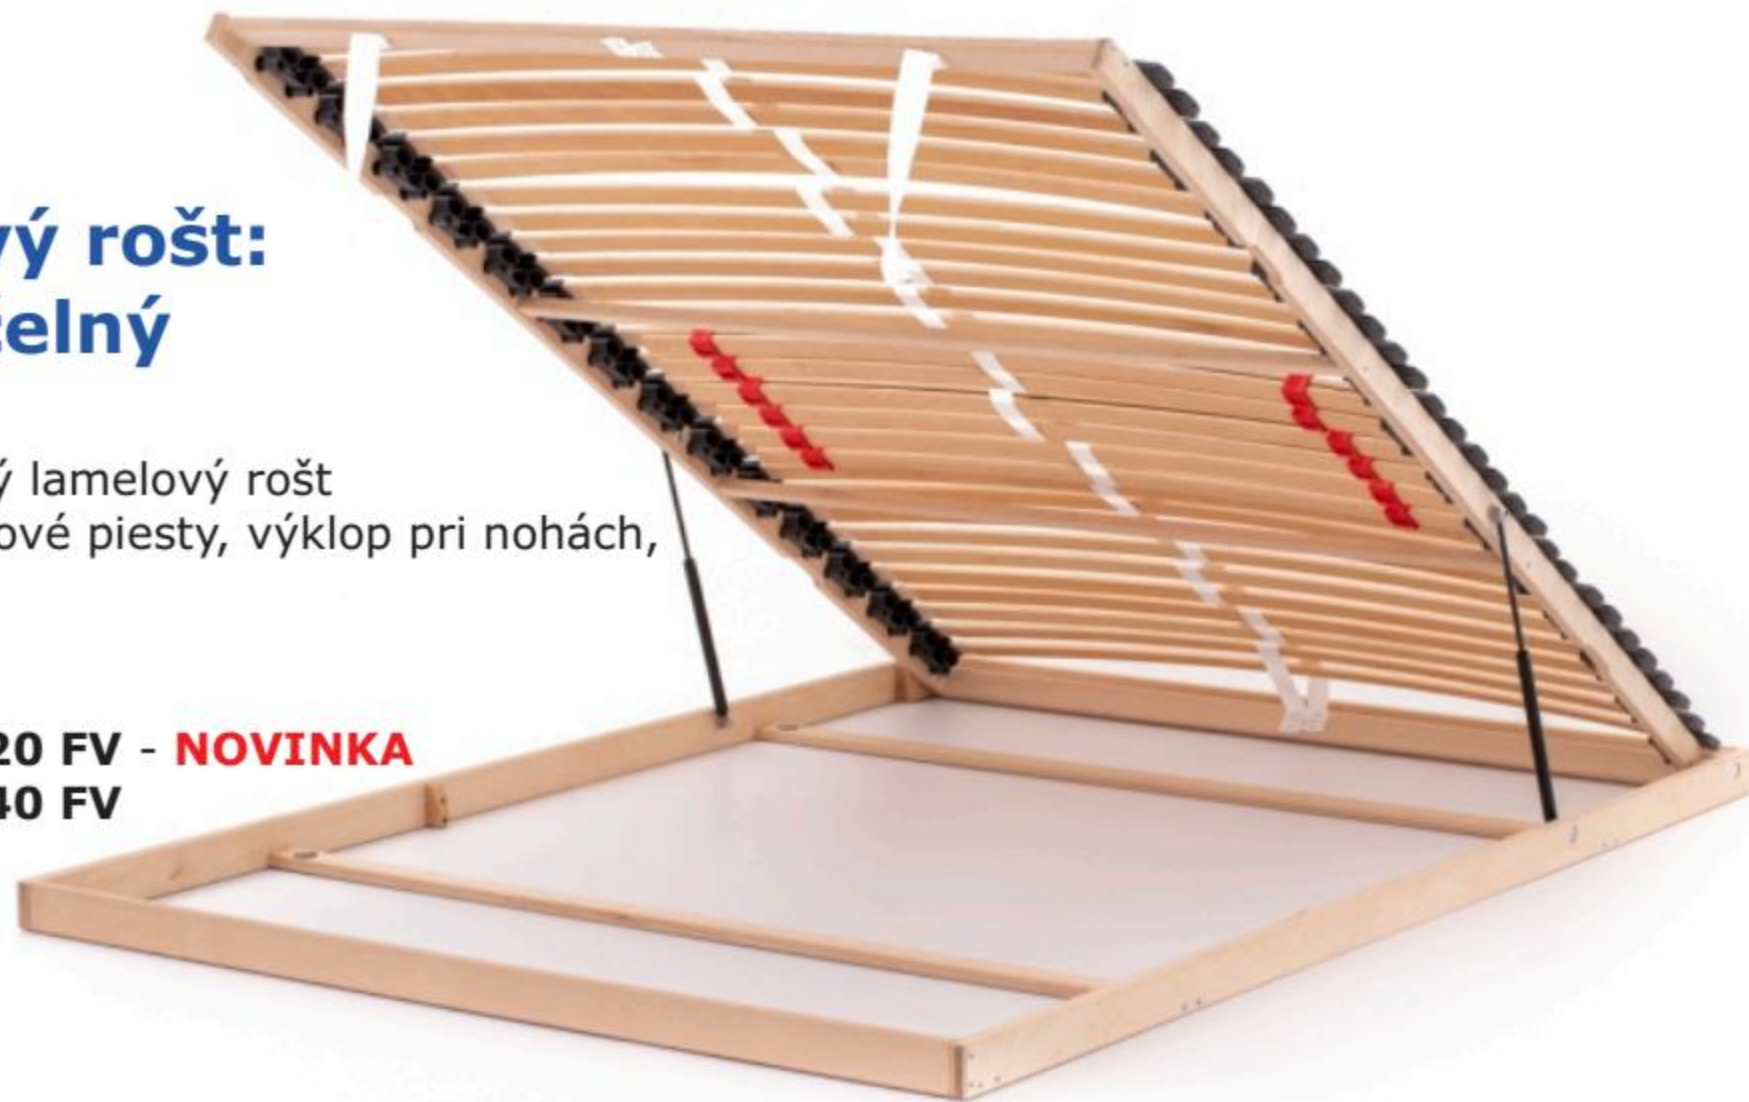

FIT lamelový rošt: - piestový čelný

FIT 140 FV

- MATERIÁL: drevený lamelový rošt
- VLASTNOSTI: plynové piesty, výklop pri nohách, bez polohovania
- NOSNOSŤ: 130 kg
- ROZMER: (šxd)
  120 x 200cm **FIT 120 FV - NOVINKA**
  140 x 200cm **FIT 140 FV**