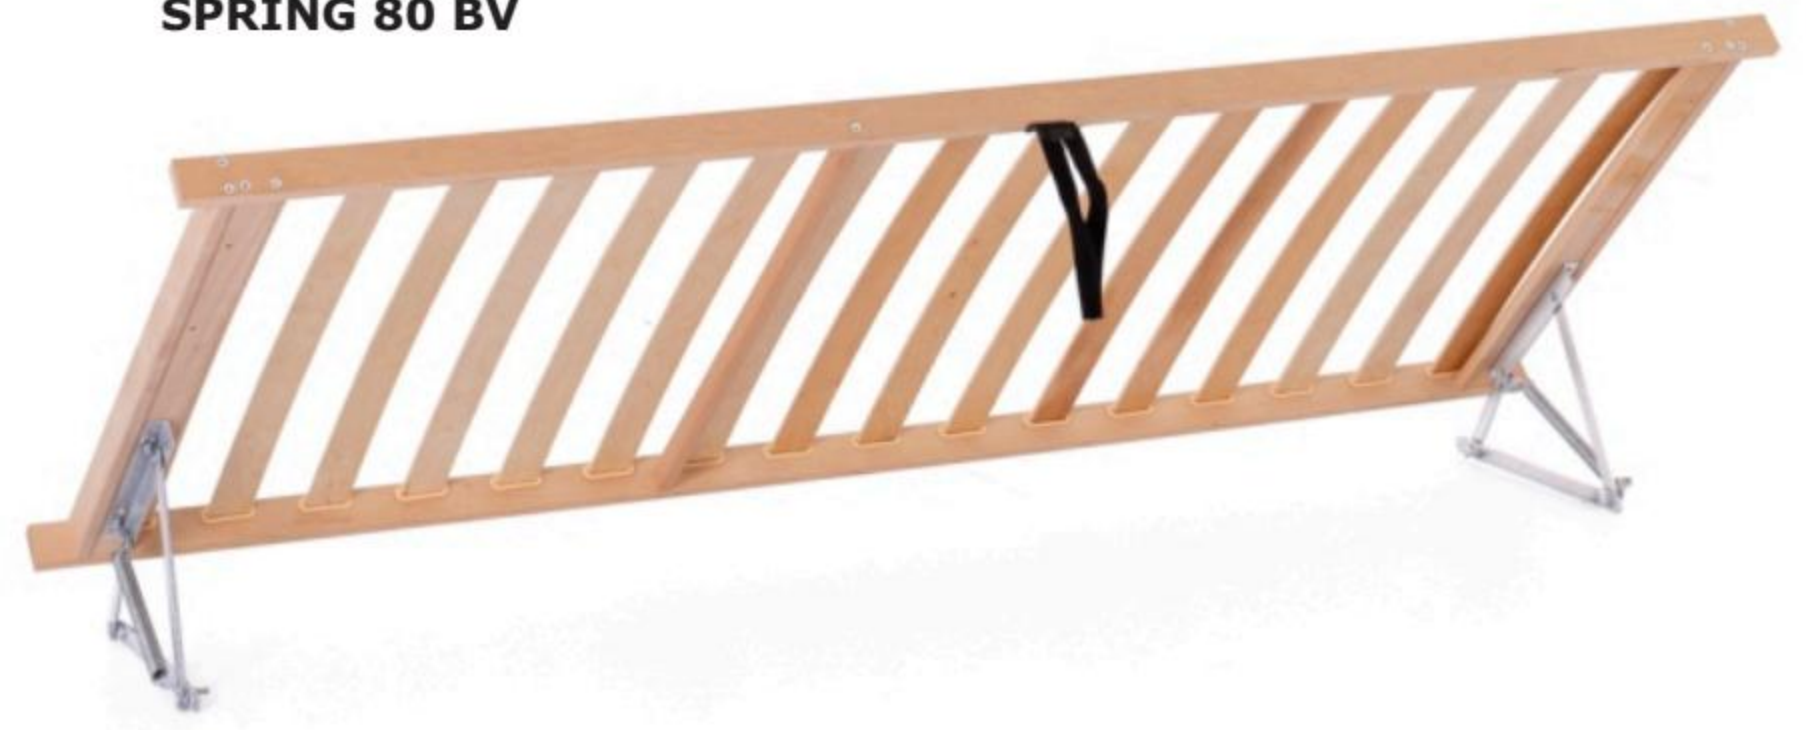

SPRING 80 BV