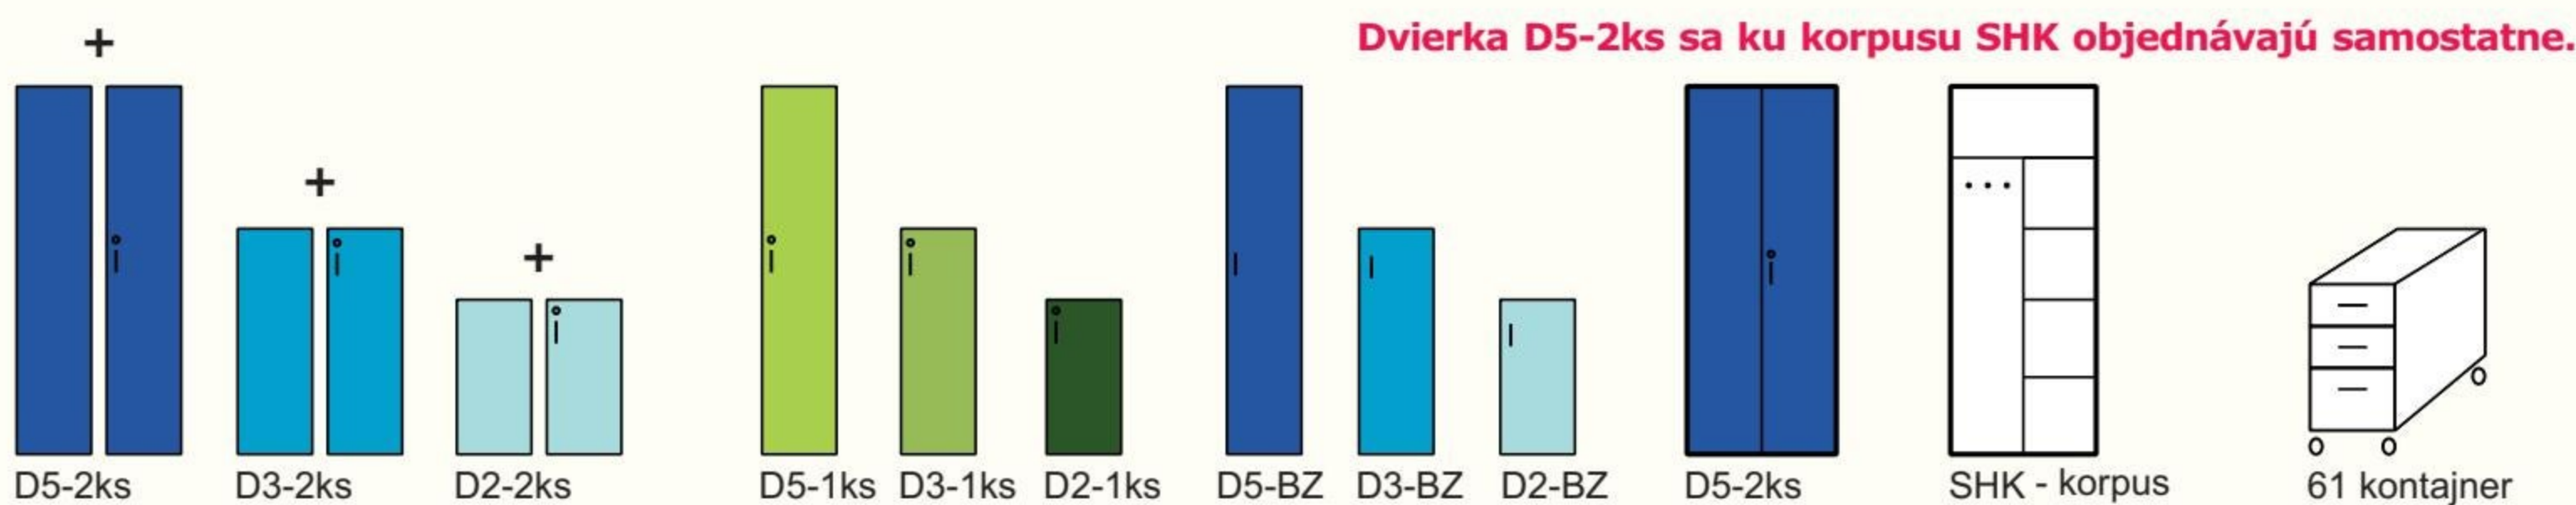

Kódy dekorov podľa dezénov REA™ STANDARD

720 x 1820 x 350  
**SKRINKY ŠIROKÉ 720mm**

720 x 1116 x 350

720 x 765 x 350

368 x 1820 x 350  
**SKRINKY ÚZKE 368mm**

368 x 1116 x 350

368 x 765 x 350

dvierka pre skrinky široké 720mm  
**DVIERKA**