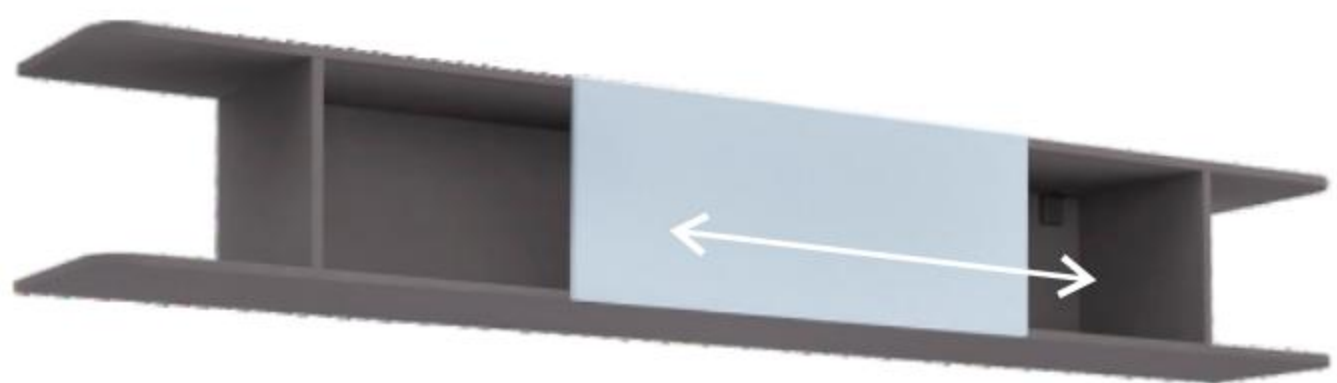

# Detské & študentské izby

canyon

**REA TEENY 3**, závesná polica s úložným priestorom, posuvným čelom a zaobleným rohom, AL vodiaca lišta  
 • ROZMER: (šxvxh) 205,5 x 30 x 30cm

€79

**REA TEENY 2**, posteľ s rozkladom a úložným priestorom  
 • ÚLOŽNÝ PRIESTOR: 3ks zásuviek s plnovýsuvom  
 • ROZMER: (šxdxv) 96 x 205,5 x 74,5cm + výsuvné lôžko (šxdxv) 86 x 199,7 x 50cm  
 Rozmer lôžka: 90x200cm + **výsuvné lôžko 80x195cm**  
 Rozmer zásuvky - vnútorný: (šxdxv) 55,9 x 68,4 x 18cm  
 • VÝŠKA HORNEJ HRANY ROŠTU: horné lôžko - 61,5cm od zeme, výsuvné lôžko - 35cm od zeme.