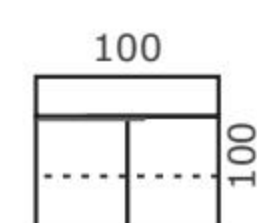

od €195

REA WAVE 5, korpus,
komoda kombinovaná;
rozmer: š100xv100xh45cm
REA WAVE ČELO 1 (široké), 1x
REA WAVE ČELO 5 (2ks), 1x

● **otváracie dvierka** majú dotykový **PUSH UP** systém

od €287

REA WAVE 6, korpus,
komoda kombinovaná;
rozmer: š100xv100xh45cm
REA WAVE ČELO 2 (úzke), 4x
REA WAVE ČELO 6, 1x

od €344

REA WAVE 7, korpus,
komoda kombinovaná;
rozmer: š100xv123,7xh45cm
REA WAVE ČELO 2 (úzke), 5x
REA WAVE ČELO 7, 1x

KORPUSY	REA WAVE korpus	I. SKUPINA	II. SKUPINA
	1	69 €	75 €
	2	167 €	184 €
	3	208 €	229 €
	4	249 €	273 €
	5	143 €	160 €
	6	224 €	244 €
	7	268 €	290 €

- ✓ horná a spodná doska hr.25mm
- ✓ 2mm ABS hrany
- ✓ laminovaná DTD (nie papier)
- ✓ zásuvky 2mm ABS hrana
- ✓ dvierka - otváranie PUSH-UP
- ✓ pre otváracie dvierka použité kovanie s integrovaným tlmením
- ✓ až 10 dezénov pre korpusy komôd
- ✓ až 15 dezénov pre čelá zásuviek a dvierka

ČELÁ	REA WAVE čelo	I. A II. SKUPINA	REA™ UNI	POZNÁMKA
	1	17 €	19 €	Čelo široké
	2	10 €	11 €	Čelo úzke
	5 (2ks)	35 €	40 €	Dvierka pre komodu č.5, balené po 2ks
	6	23 €	26 €	Dvierka pre komodu č.6
	7	26 €	32 €	Dvierka pre komodu č.7

police	REA WAVE police	I. SKUPINA	II. SKUPINA	POZNÁMKA
	5/P	17 €	19 €	Polica pre komodu č.5
	6-7/P	10 €	10 €	Polica pre komodu č.6 a 7

I. SKUPINA - dezény - buk, dub bardolino, dub canyon
II. SKUPINA - dezény - wenge, biela, navarra, orech rockpile, graphite,ancelot, vicenza

REA WAVE 1 korpus: Lancelot
REA WAVE ČELO 2: Graphite - 1x

■ hĺbka zásuvky 40cm,
■ použitý guľčkový plnovýsuv, vysunie sa celá zásuvka