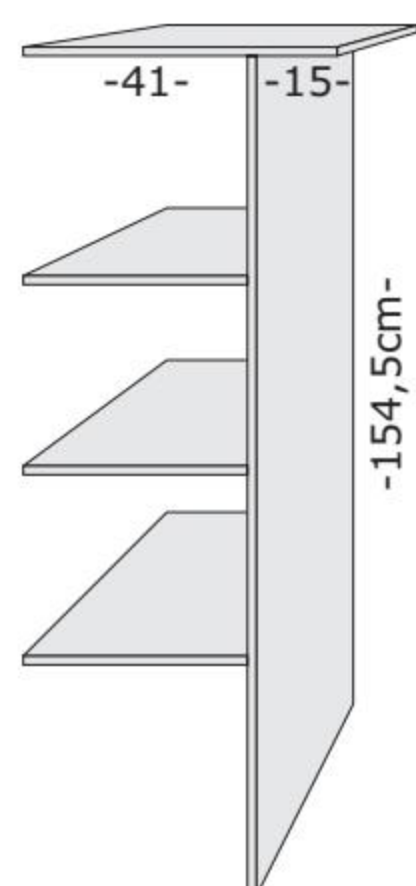

REA TULSA MODUL 1ks

Vnútorný modul univerzálny P/L, €61