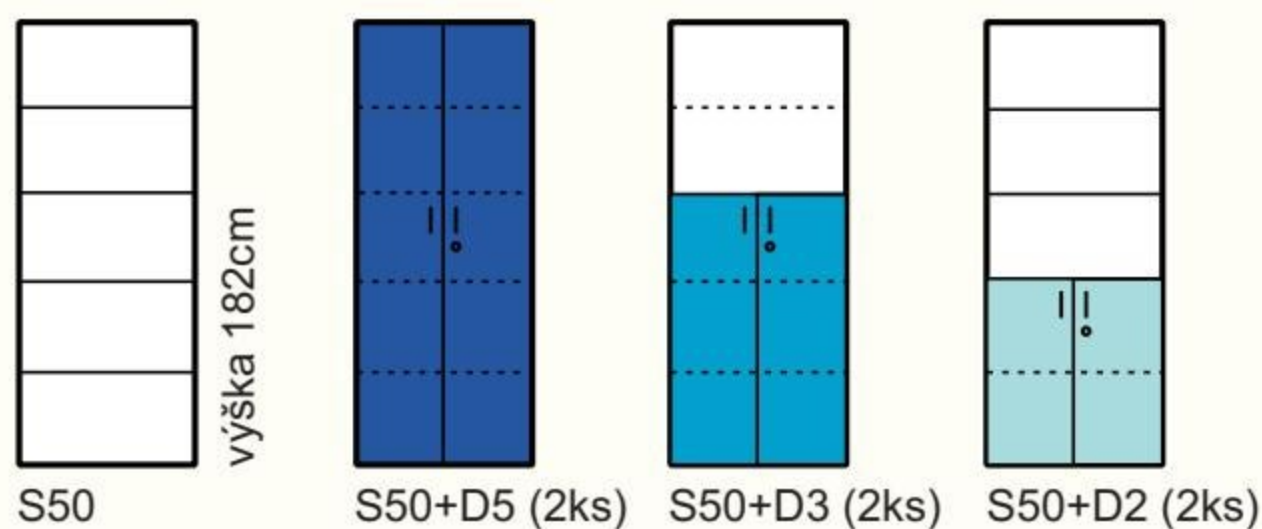

PRVKY SYSTÉMU		dub bardolino, buk, dub canyon	biela, navarra, orech, vicenza wenge, graphite,ancelot
Korpus bez dvierok	REA OFFICE 20	€ 36	€ 43
	REA OFFICE S20	€ 48	€ 56
	REA OFFICE 30	€ 48	€ 56
	REA OFFICE S30	€ 64	€ 73
	REA OFFICE 50	€ 75	€ 84
	REA OFFICE S50	€ 99	€ 109
	REA OFFICE R20	€ 32	€ 35
	REA OFFICE R30	€ 43	€ 47
	REA OFFICE SHK korpus	€ 185	€ 200
Stól, kontajner	REA OFFICE 60 pi/za	€ 88	€ 100
	REA OFFICE 61 kontajner	€ 131	€ 136
	REA OFFICE 67 pi/za	€ 79	€ 88
	REA OFFICE 66 štvrtkruh	€ 55	€ 59
Dvierka so zámkom	REA OFFICE D2 (1ks)	€ 22	€ 23
	REA OFFICE D2 (2ks)	€ 39	€ 43
	REA OFFICE D3 (1ks)	€ 25	€ 28
	REA OFFICE D3 (2ks)	€ 48	€ 52
	REA OFFICE D5 (1ks)	€ 36	€ 39
	REA OFFICE D5 (2ks)	€ 68	€ 72
	REA OFFICE D5 (2ks)	€ 68	€ 72
Dvierka bez zámku	REA OFFICE D2-BZ (1ks)	€ 20	€ 20
	REA OFFICE D3-BZ (1ks)	€ 24	€ 24
	REA OFFICE D5-BZ (1ks)	€ 36	€ 36

Dvierka v REA™ UNI výplňových dezénoch

Graphite -G	Dub Bardolino -D	Wenge -W	Biela -B	Dub Canyon -DC	dub Vicenza -DV	Navarra -N	Orech Rockpile -OR	Lancelot -L	Buk -BK

Kódy dekorov podľa dezénov REA™ STANDARD

720 x 1820 x 350
SKRINKY ŠIROKÉ 720mm