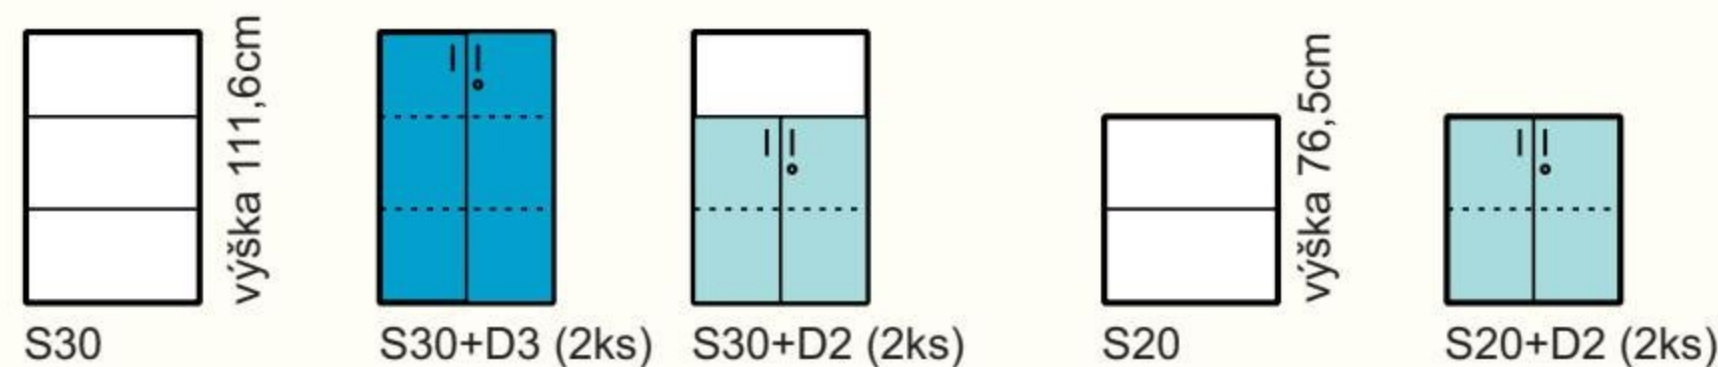

720 x 1116 x 350

720 x 765 x 350