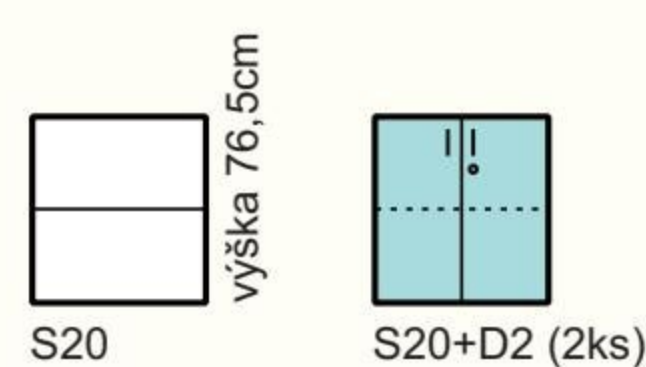

Kódy dekorov podľa dezénov REA™ STANDARD

720 x 1820 x 350  
**SKRINKY ŠIROKÉ 720mm**

720 x 1116 x 350

720 x 765 x 350

368 x 1820 x 350  
**SKRINKY ÚZKE 368mm**

368 x 1116 x 350

368 x 765 x 350

dvierka pre skrinky široké 720mm  
**DVIERKA**