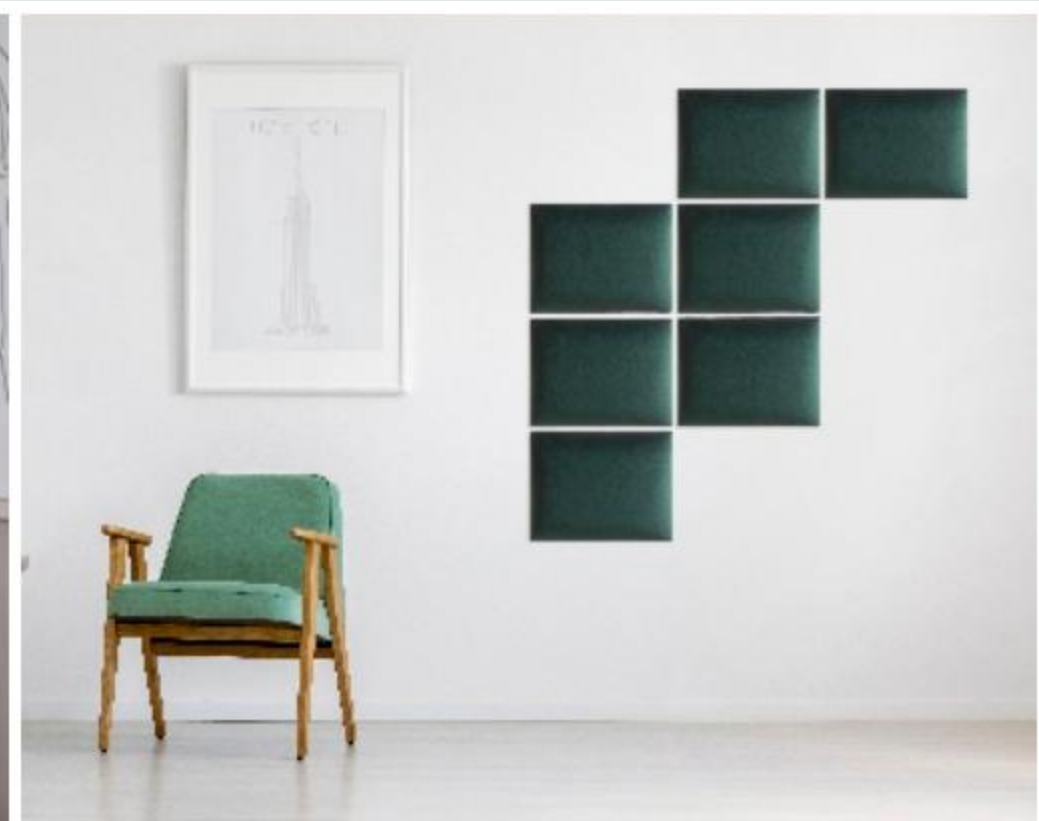

REA™

REA OTTAWA 5, komoda
lancelot
REA UCHYTKY: TYP 4 - 96,
čierna

- ✓ levitujúca posteľ, pri ktorej si nohy neokopeš
- ✓ voľba typu čela/záhlavia
- ✓ robustná konštrukcia postele
- ✓ výber šírky postele
- ✓ veľa úložného priestoru
- ✓ kombinovateľná s ostatným nábytkom značky REA™
- ✓ stvorená pre výklopny rošt v ráme pevný alebo polohovací
- ✓ možnosť použitia aj lamelového roštu alebo rolovaciu roštu, matrac bude viac zapustený a obmedzíte využitie úložného priestoru
- ✓ 10 dezénov REA™ STANDARD pre korpus postele
- ✓ ABS hrany 2mm

REA INNA KORPUS,
180x200, posteľ
od **€351**

AVA LEXI TAB, TABURETKA
katalog AVA, čalúnené výrobky

Čalúnené nástenné panely - poťahová látka RIVIERA

NOVINKA

Čalúnený nástenný panel **BEE, RAM, JIB**. Možnosť použiť ako alternatívu čela postele, ochrana pred chladom zo steny, dekoráciu alebo na zlepšenie akustiky miestnosti. Podklad tvorí MDF doska, na ktorej je tvarovaný molitán potiahnutý látkou RIVIERA.

BEE, panel. Rozmer šxvxh 36x41x5 cm.

€11 /1ks
€172 / set 17ks

RAM, panel. Rozmer šxvxh 40x30x5 cm.

€10 /1ks
€156 / set 18ks

JIB, panel. Rozmer šxvxh 30x30x5 cm.

€8 /1ks

€25 /1ks

PIP, panel. Rozmer šxvxh 30x130x5 cm.

- 130 -
- 30 -

Korpus, čelo - DTD doska v dezénach REA™ STANDARD

Lancelot	Graphite	Dub Vicenza	Navarra	Wenge	Biela	Dub Canyon	Buk	Dub Bardolino	Orech Rockpile
20027	12257	3157	4524	3080	1027	3230	5113	3181	3245
-L	-G	-DV	-N	-W	-B	-DC	-BK	-D	-OR