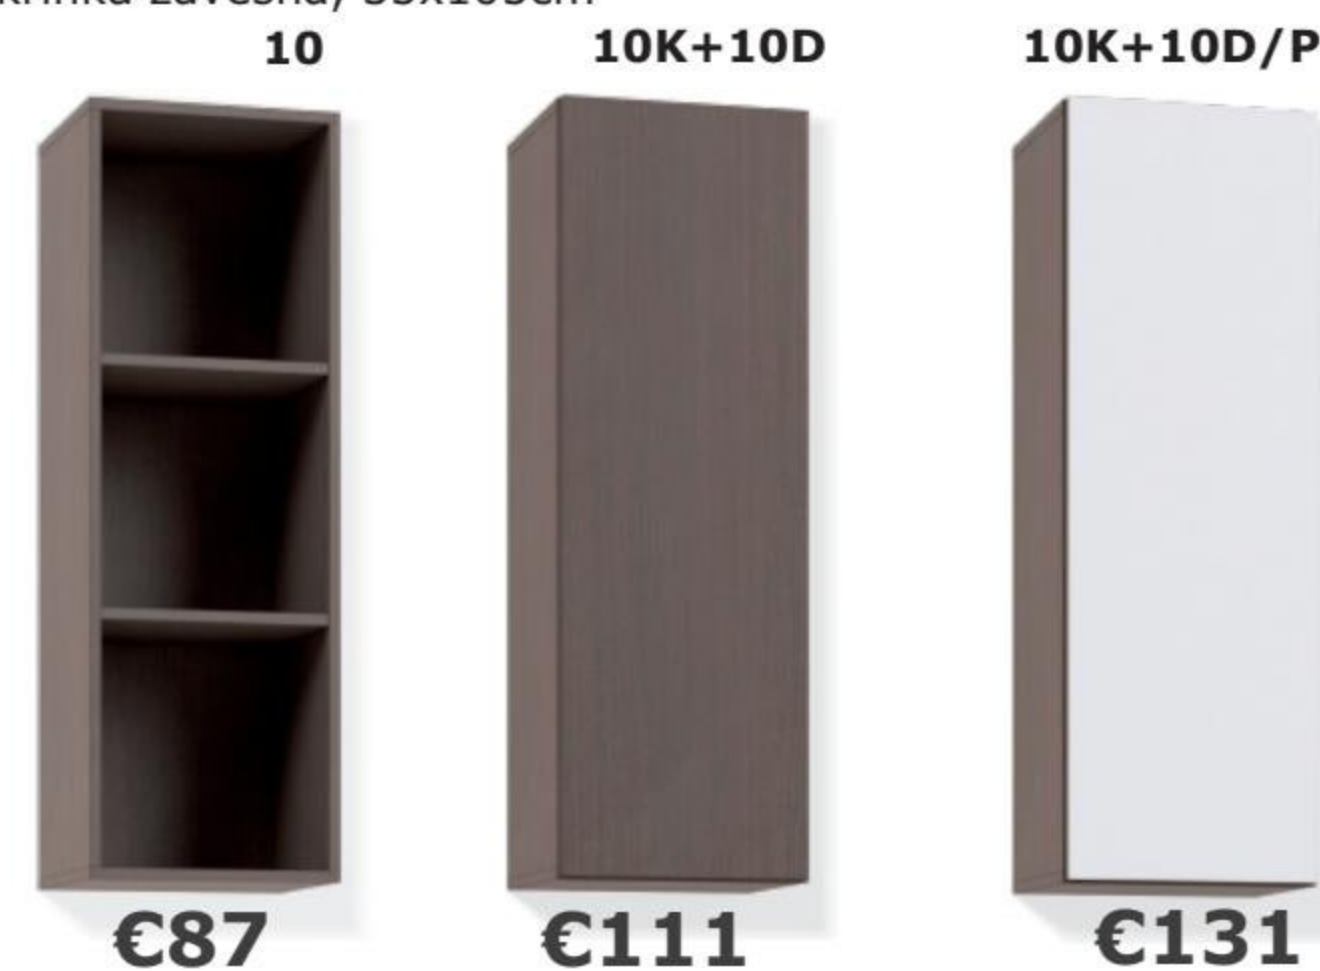

REA REBECCA 10

skrinka závesná, 35x105cm