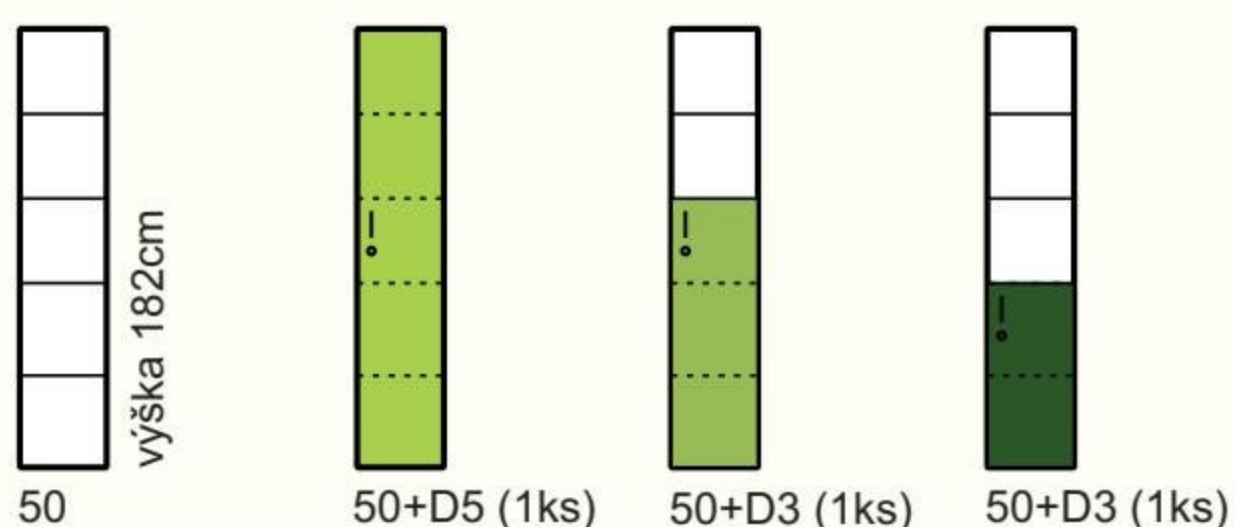

Kódy dekorov podľa dezénov REA™ STANDARD

720 x 1820 x 350  
**SKRINKY ŠIROKÉ 720mm**

720 x 1116 x 350

720 x 765 x 350

368 x 1820 x 350  
**SKRINKY ÚZKE 368mm**

368 x 1116 x 350

368 x 765 x 350

dvierka pre skrinky široké 720mm  
**DVIERKA**