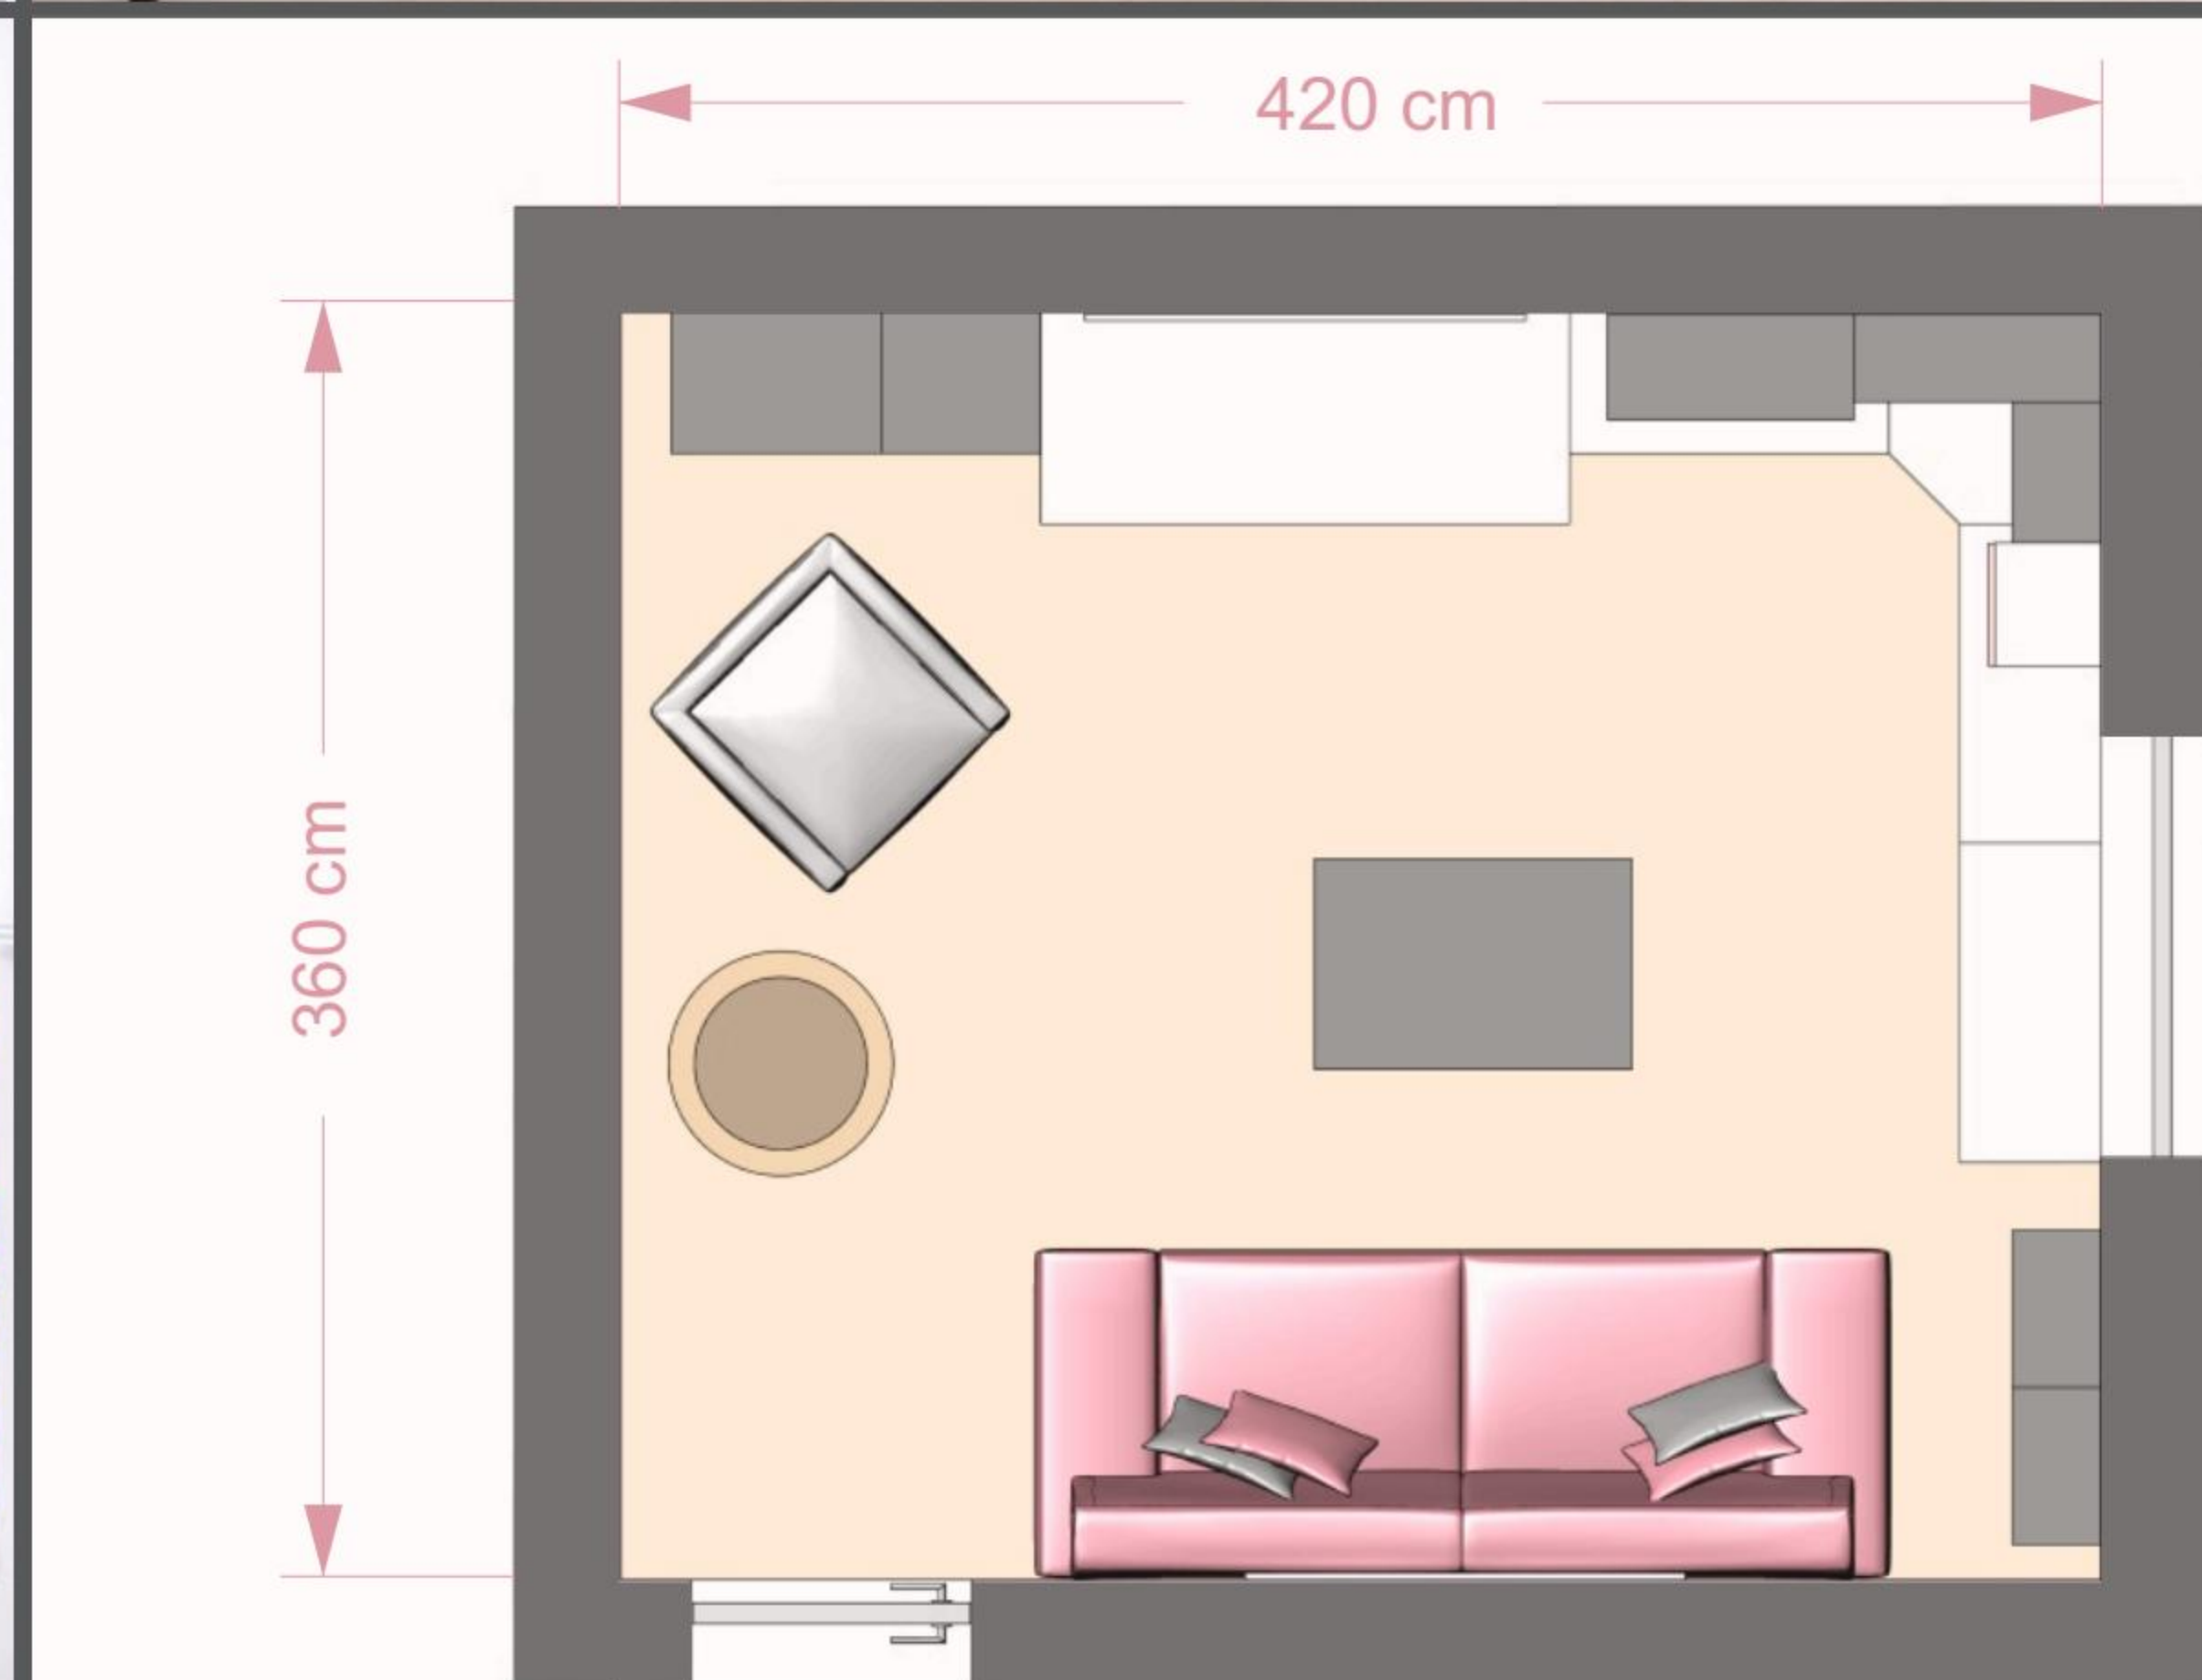

# REA AMY

sektorový systém

skrinky: **graphite, biela**  
lišty: **rose**

REA AMY  
rohové skrinky  
strana 28

AVA TAPIO  
relaxačné kreslo  
katalóg AVA

Komody a skrine REA AMY  
dodávame v jednofarebnom  
prevedení v dezénoch  
REA™ STANDARD. Pre dosiahnutie  
dvojfarebného efektu je  
potrebné doobjednať lišty v  
REA™ UNI, wenge a navarra  
dezénoch za symbolické ceny.

REA™  
Úložné  
riešenia

AVA LUCY  
sedačka  
katalóg AVA

Komody typu „SOLITER“.

**hĺbka 49cm**

• 2mm ABS hrana hornej dosky z 3 strán

od €64

**REA AMY 1**, nočný stolík, rozmer: š41xv41,60xh40,4 cm. Možnosť objednať farebnú lištu: **A-1ks + G-1ks**