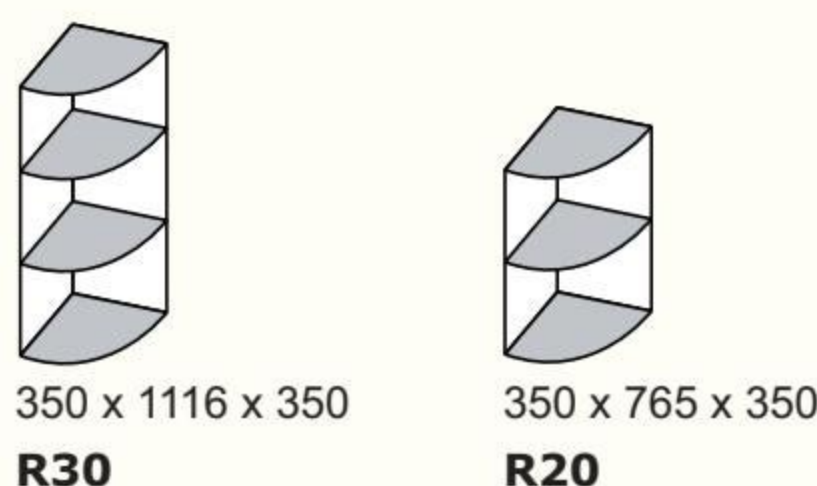

SKRINKY UKONČOVACIE