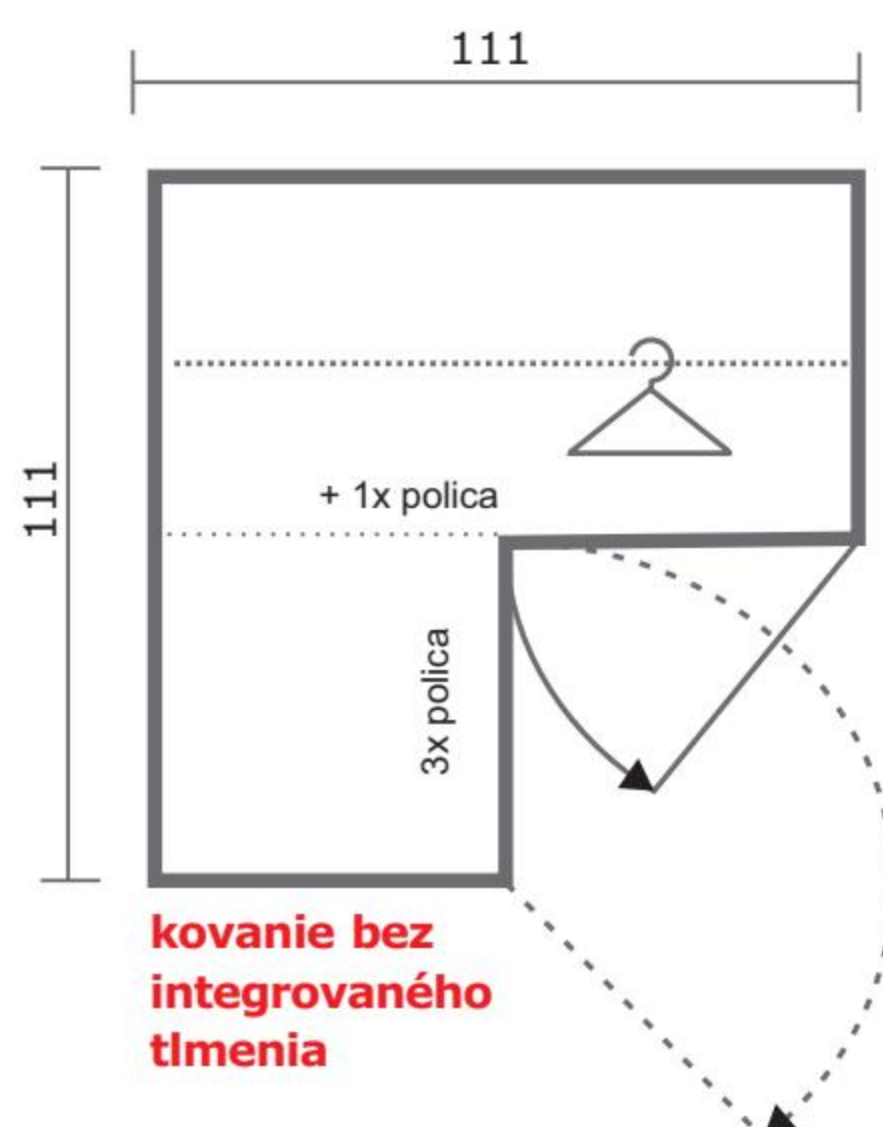

REA VENEZIA 5, rohová šatníková skriňa s otváracími dverami; rozmer: 111x111x210 cm.

REA VENEZIA 5P, polica s podperkami do policovej časti, cena za 1ks je **12€**