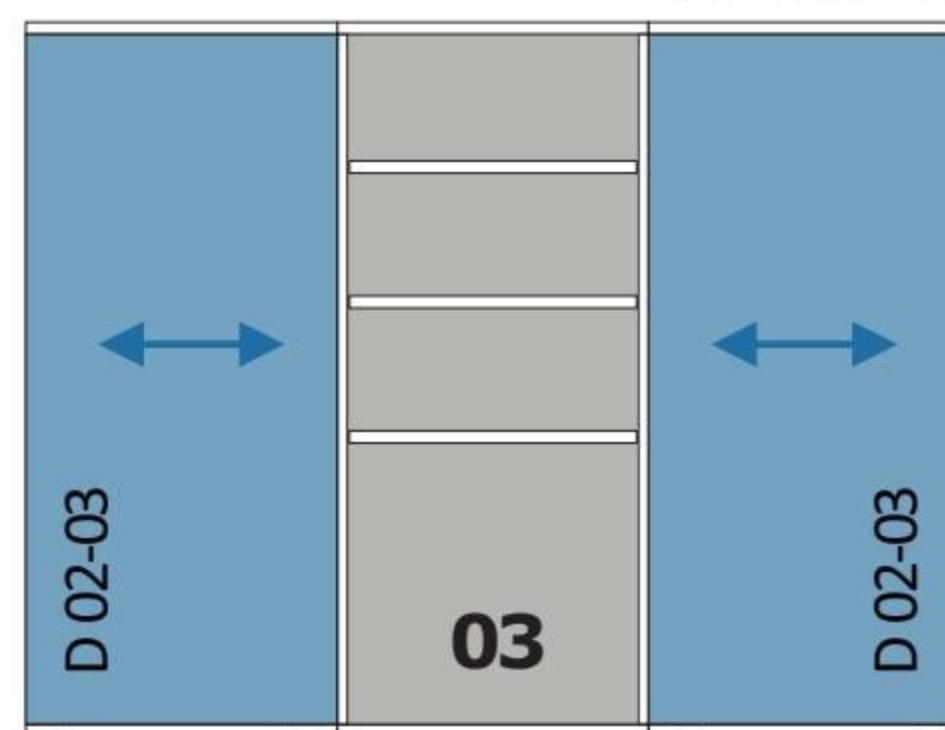

03

D 02-03

REA ALBERTA 03, korpus skrinky bez posuvných dvierok, policová, rozmer: š149,4xv120,1xh48,1cm. Posuvné dvierka je potrebné objednať osobitne.
Možnosť objednať policu: **01-06/P**

120,1 cm

REA ALBERTA 01-06/P, polica s podpierkami pre skrine/skrinky typu 01 až 06, cena za 1ks je **8€**

ZÁSUVKA

KONTAJNER

€254

01A

REA ALBERTA 01, skrinka otvorená, policová, rozmery: š51xv120,1xh48,1cm

od €369