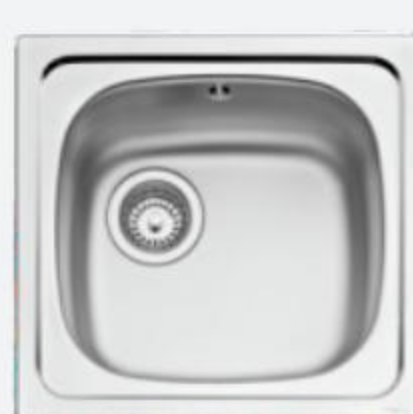

UNIVERSAL

nerezový hladký drez bez odkladacej plochy s kompletnou odtokovou súpravou so sifónom s odbočkou na umývačku riadu, bez otvoru na batériu; Rozmery: š44xd46,5cm, hĺbka 16cm. Hrúbka plechu 0,6mm. Zabudovanie do skrinky š.40cm.