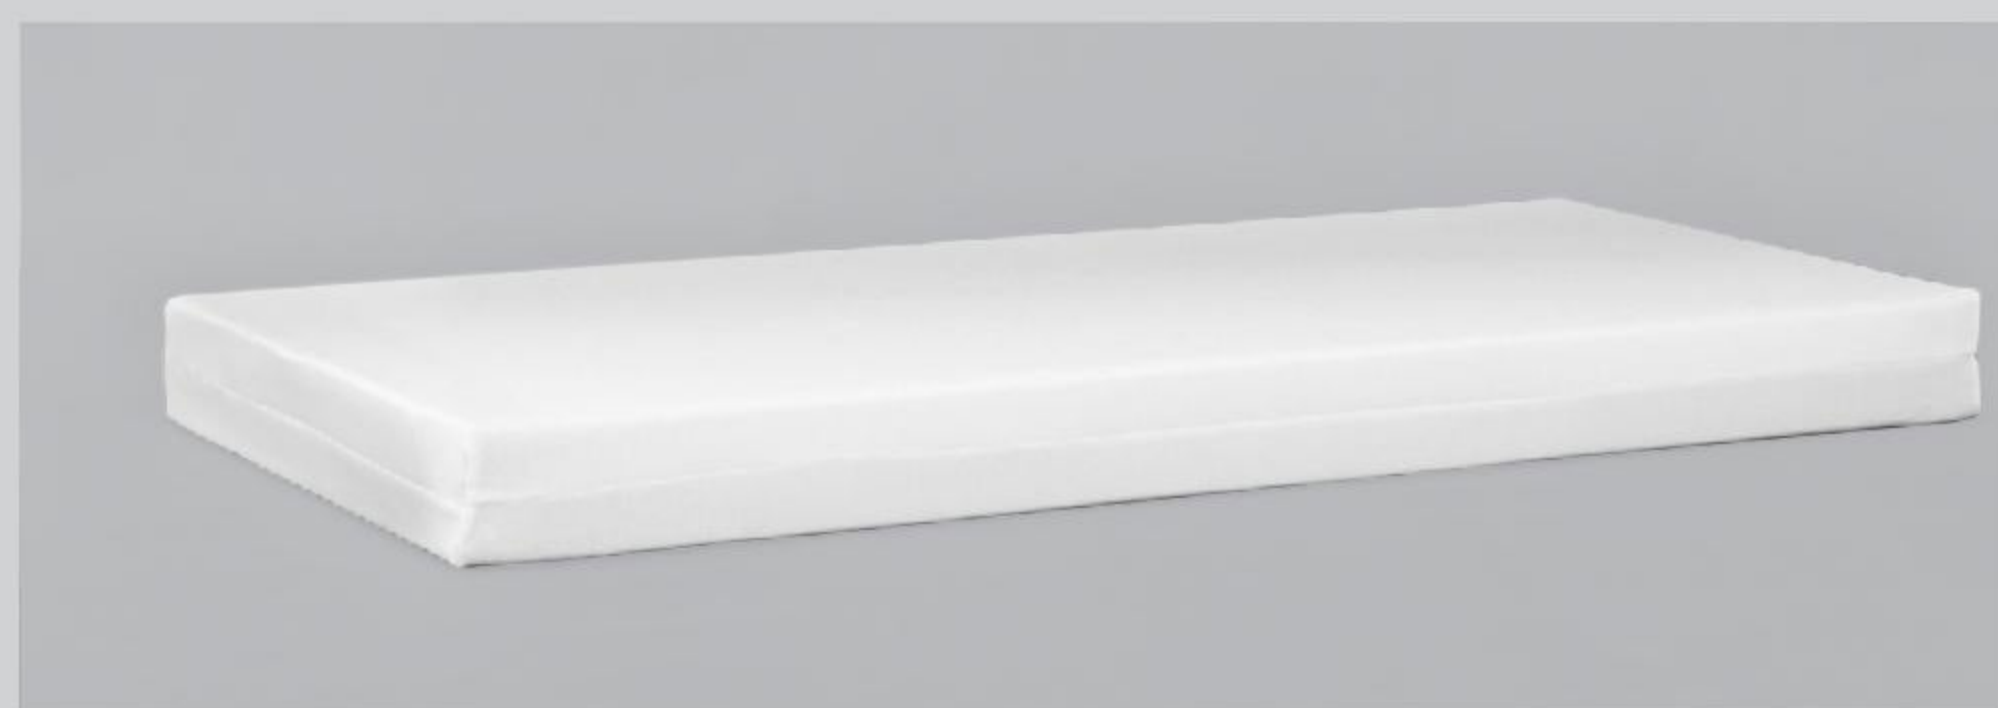

VENDY

1. **VENDY**, obojstranný matrac
2. MATERIÁL: PUR pena hrúbky 20cm, snímateľný poťah Micro, pranie pri teplote 60°C
   - NOSNOSŤ: do 120kg
   - HUSTOTA: 30kg/m³
   - ROZMER: (šxdxv)
     - **80 x 200 x 20cm, 153€**
     - **90 x 200 x 20cm, 170€**
     - **120 x 200 x 20cm, 212€**
     - **140 x 200 x 20cm, 248€**

TEDDY

1. **TEDDY**, obojstranný matrac
2. MATERIÁL: PUR pena hrúbky 15cm, snímateľný poťah Micro, pranie pri teplote 60°C
   - HUSTOTA: 30kg/m³
   - NOSNOSŤ: do 120kg
   - ROZMER: (šxdxv)
     - **80 x 200 x 15cm, 117€**
     - **90 x 200 x 15cm, 129€**
     - **120 x 200 x 15cm, 166€**
     - **140 x 200 x 15cm, 193€**
3. Atyp pre **TEENY 2** **80 x 195 x 15cm, 117€**

SIMMA

1. **SIMMA**, obojstranný matrac
2. MATERIÁL: vysokoelastická PUR pena hrúbky 20cm, snímateľný poťah, čistenie - suché pranie v čistiarni
   - NOSNOSŤ: do 120kg
   - ROZMER: (šxdxv)
     - **80 x 200 x 20cm, 168€**
     - **90 x 200 x 20cm, 187€**

MIMMA

1. **MIMMA**, obojstranný matrac
2. MATERIÁL: vysokoelastická PUR pena hrúbky 15cm, snímateľný poťah, pranie pri teplote 40°C
   - NOSNOSŤ: do 150kg
   - ROZMER: (šxdxv)
     - **80 x 200 x 15cm, 129€**
     - **90 x 200 x 15cm, 140€**
     - **120 x 200 x 15cm, 187€**
     - **140 x 200 x 15cm, 206€**

Aktuálne ceny ROŠTOV nájdete na stránke www.rea-nabytok.sk

MATRACE a ROŠTY

FIX, lamelový rošt, pevný 80/90/120/140 x 200cm

- MATERIÁL: masív.drevo
- ROZMER: (šxd)
  - 80 x 200cm, **FIX 80**
  - 90 x 200cm, **FIX 90**
  - 120 x 200cm, **FIX 120**
  - 140 x 200cm, **FIX 140**

ROLO, rolovací rošt 90/120/140/160/180 x 200cm

- MATERIÁL: masív.drevo - smrek
- ROZMER: (šxd)
  - 90 x 200cm, **ROLO 90**
  - 120 x 200cm, **ROLO 120**
  - 140 x 200cm, **ROLO 140**
  - 160 x 200cm, **ROLO 160**
  - 180 x 200cm, **ROLO 180**
- POČET LATIEK: 18
- MEDZERA MEDZI LAŤKAMI: 5cm

latkový - rolovací