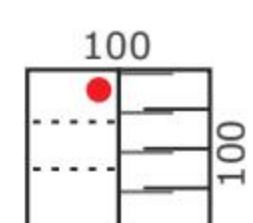

od €195

**REA WAVE 5, korpus,**  
komoda kombinovaná;  
rozmer: š100xv100xh45cm  
**REA WAVE ČELO 1 (široké), 1x**  
**REA WAVE ČELO 5 (2ks), 1x**

● **otváracie dvierka** majú dotykový **PUSH UP** systém