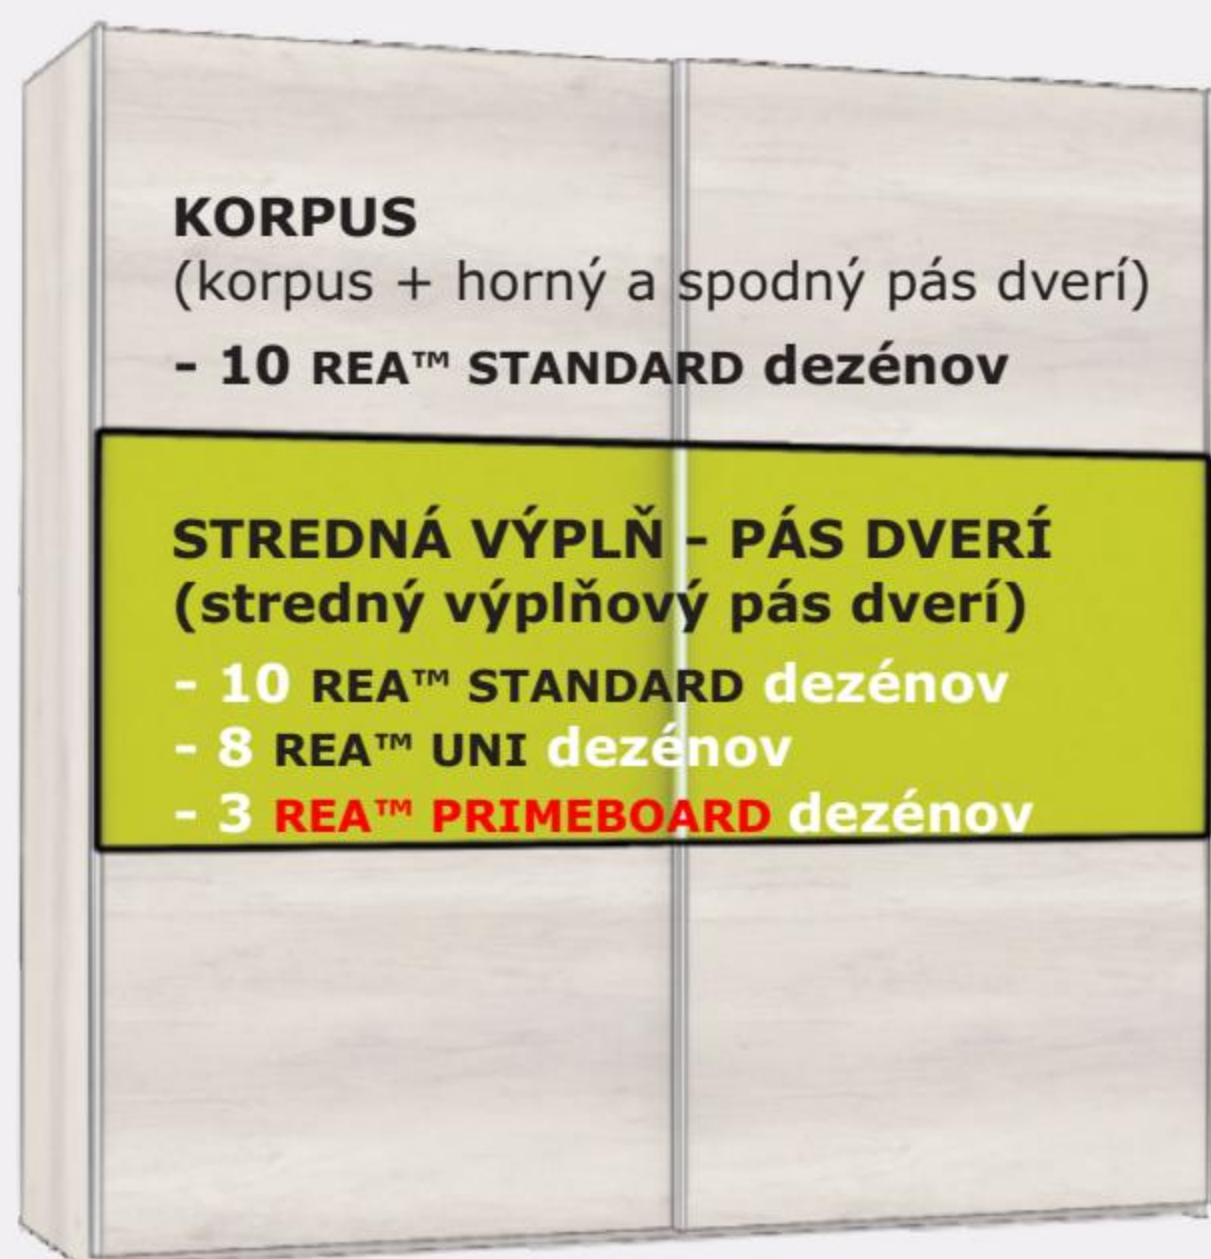

KORPUS

(korpus + horný a spodný pás dverí)

- 10 REA™ STANDARD dezénov

STREDNÁ VÝPLŇ - PÁS DVERÍ
(stredný výplňový pás dverí)

- 10 REA™ STANDARD dezénov

- 8 REA™ UNI dezénov

- 3 REA™ PRIMEBOARD dezénov