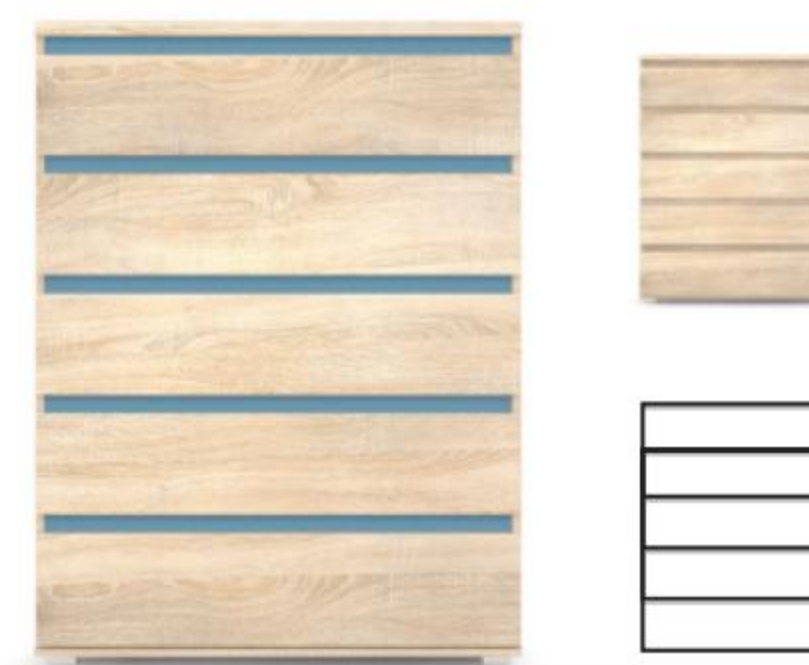

REA AMY 4, komoda, rozmery: š90xv116,8xh49 cm. Možnosť objednať farebnú lištu: **F-1ks + K-4ks**

Komody hĺbky 40cm, skladobný modul 45cm

od €205