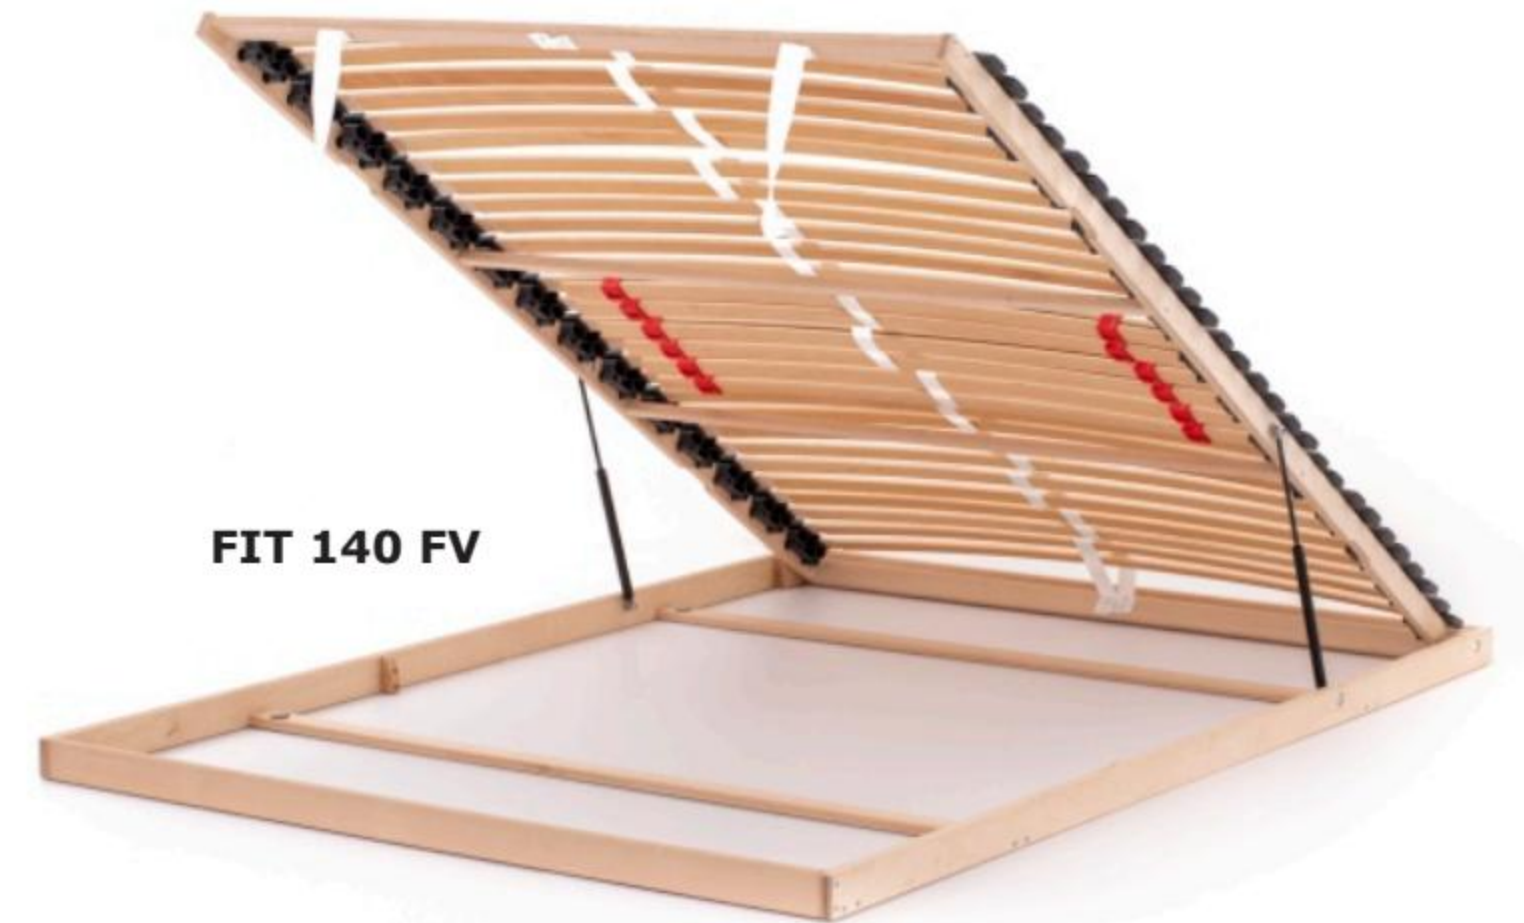

SPRING, lamelový rošt: - pružinový

SPRING 80 BV, SPRING 90 BV,

- MATERIÁL: drevený lamelový rošt
- VLASTNOSTI: pružinový, bočný výklop, bez polohovania
- NOSNOSŤ: 130 kg
- ROZMER: (šxd) 80 x 200cm, **SPRING 80 BV**
  90 x 200cm, **SPRING 90 BV**

pružinový

Ďalšie informácie k vlastnostiam matracov a roštov nájdete na stránke www.rea-nabytok.sk

FIT lamelový rošt: - piestový bočný

FIT 80 BV, FIT 90 BV

- MATERIÁL: drevený lamelový rošt
- VLASTNOSTI: plynové piesty, bočný výklop, bez polohovania
- NOSNOSŤ: 130 kg
- ROZMER: (šxd) 80 x 200cm, **FIT 80 BV**
  90 x 200cm, **FIT 90 BV**

piestový - bočný

FIT lamelový rošt: - piestový čelný

FIT 140 FV

- MATERIÁL: drevený lamelový rošt
- VLASTNOSTI: plynové piesty, výklop pri nohách, bez polohovania
- NOSNOSŤ: 130 kg
- ROZMER: (šxd)
  120 x 200cm **FIT 120 FV - NOVINKA**
  140 x 200cm **FIT 140 FV**

FIT 140 FV

piestový - čelný

ADAPT lamelový rošt: - piestový čelný

ADAPT 80 FVH, ADAPT 90 FVH, ADAPT 140 FVH

- MATERIÁL: drevený lamelový rošt
- VLASTNOSTI: plynový piest, výklop pri nohách, **polohovateľný** - 13 polôh hlavy
- NOSNOSŤ: 130 kg
- ROZMER: (šxd)
  80 x 200cm **ADAPT 80 FVH**
  90 x 200cm **ADAPT 90 FVH**
  120 x 200cm **ADAPT 120 FVH - NOVINKA**
  140 x 200cm **ADAPT 140 FVH**

piestový - čelný - polohovanie