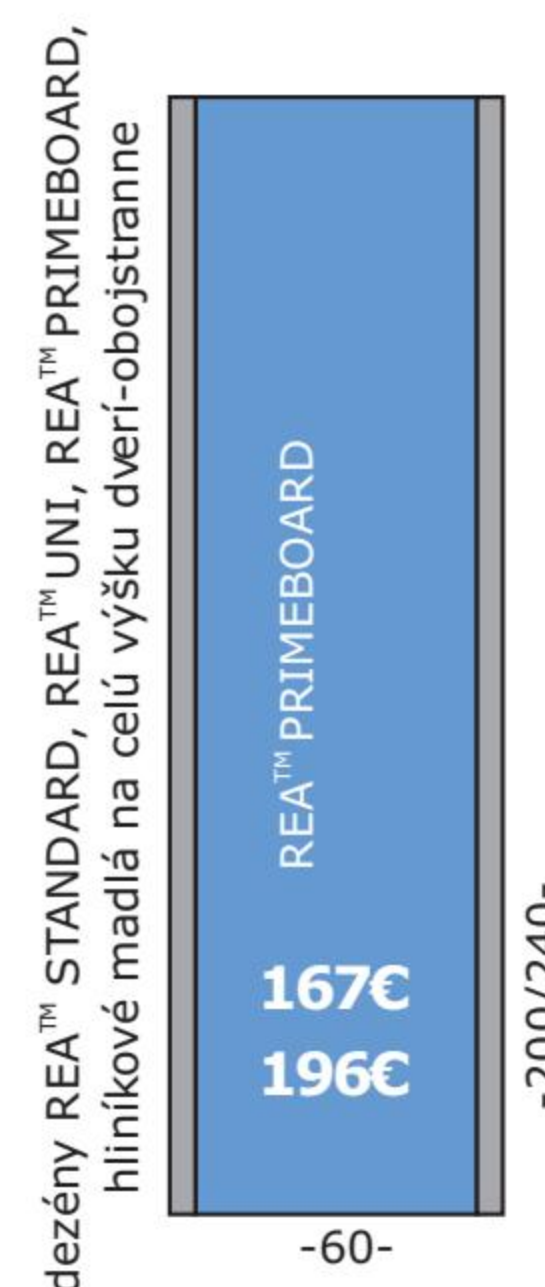

dezény
REA™
STANDARD

REA TULSA KORPUS

• PREVEDENIE: dezény REA™ STANDARD, ABS hrany 2mm, posuvné kovanie, vnútorné priečky len v bielom prevedení so striebornou ABS hranou
Dodávané v demonte.

REA TULSA DVERE

REA TULSA KORPUS 120/200, €200
REA TULSA KORPUS 120/240, €206

REA TULSA KORPUS 180/200, €312
REA TULSA KORPUS 180/240, €358

REA TULSA KORPUS 240/200, €406
REA TULSA KORPUS 240/240, €430

REA TULSA DVERE 60/200, €83
REA TULSA DVERE 60/240, €85

REA TULSA VNÚTORNÉ VYBAVENIE

• PREVEDENIE: biely dezén REA™, strieborná ABS hrany 1mm
Dodávané v demonte.

- kvalitné kovanie s ložiskovým posuvom a rektifikáciou
- rektifikačné klzáky spodného dna => hladký chod posuvu aj pri nerovnostiach podlahy
- hliníkové madlá po celej výške dverí - obojstranne
- krycia lišta skrutiek spodnej vodiacej lišty
- protinárázové lišty na všetkých madlách dverí
- 2mm ABS hrany
- voliteľné vnútorné vybavenie skrine

REA TULSA

REA TULSA POLICA PEVNÁ 1ks

Balenie 1ks, €11

• Pevná polica pre väčšiu tuhosť korpusu. Odporúčame použiť pri výške skrine 240cm a to do každého modulu po 1ks.

REA TULSA POLICA 1ks

Balenie 1ks, €9

REA TULSA POLICA 4ks

Balenie 4ks, €31

REA TULSA BOX 1ks

Box kontajner, €120
Voliteľná poloha v skrine.

REA TULSA MODUL 1ks

Vnútorný modul univerzálny P/L, €61

REA TULSA TYČ 1ks

Balenie 1ks, €8