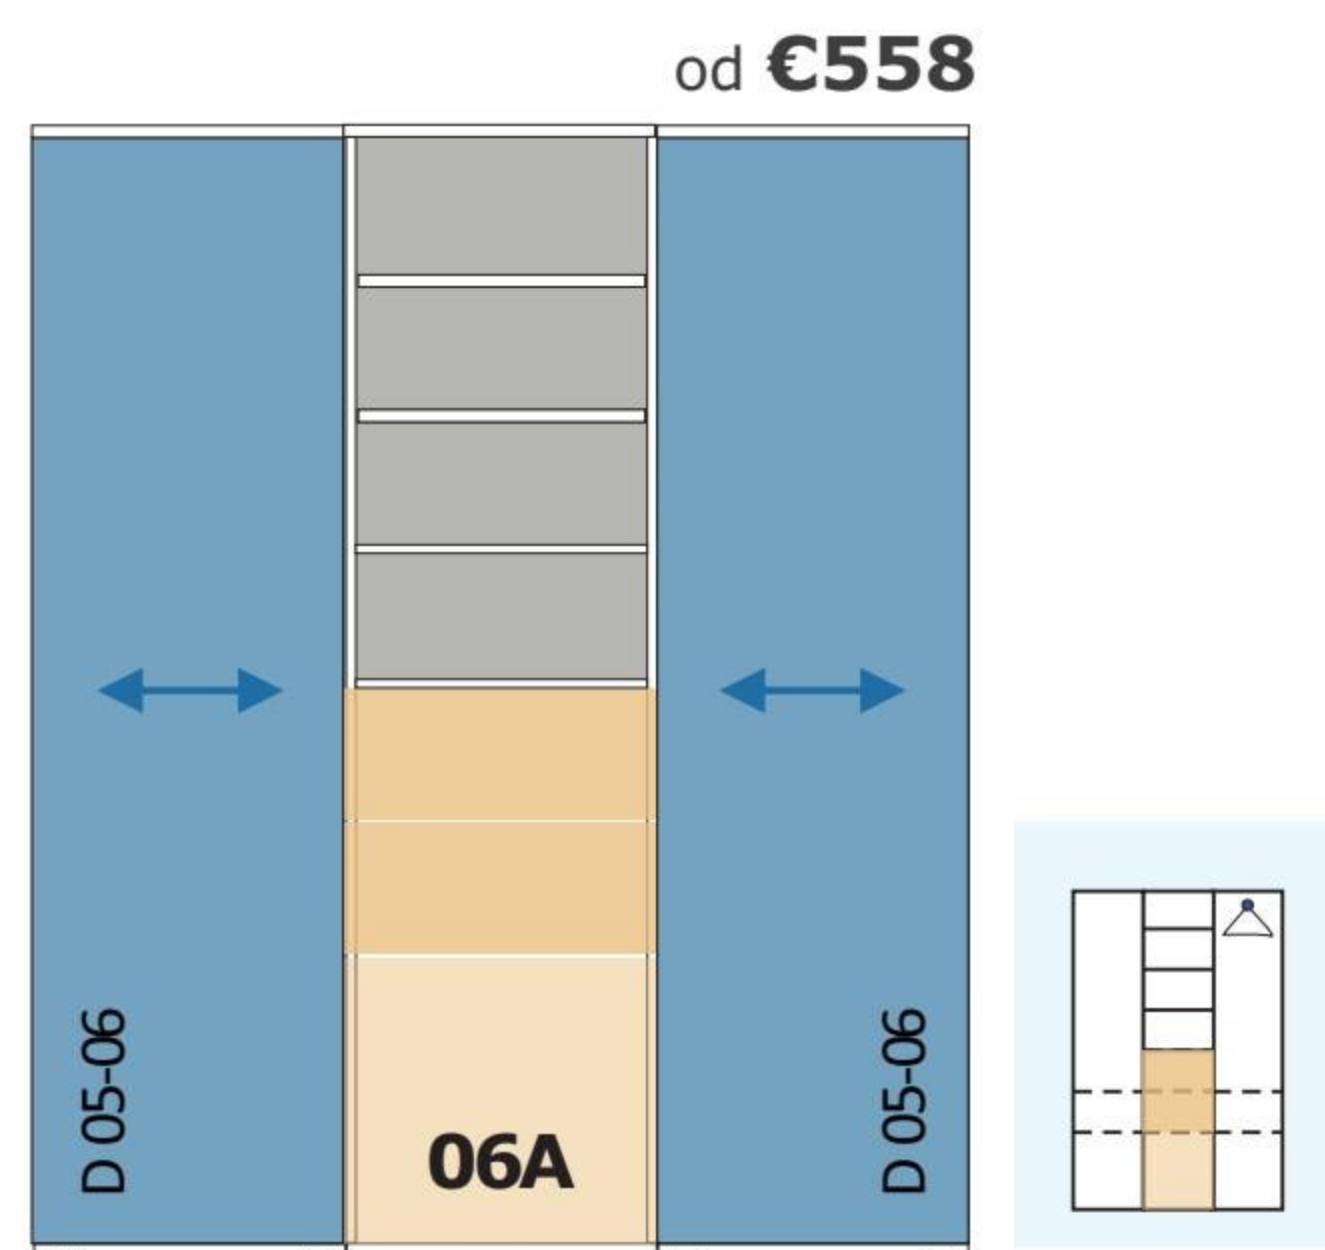

# Skrinky vysoké

**REA ALBERTA 04**, skriňa 1-dielna otvorená/regál, policová, rozmer: š51xv189,1xh48,1cm. Možnosť objednať policu: **01-06/P**

**REA ALBERTA 05, korpus** 2-dielnej skrine bez posuvných dvierok, kombinovaná – vešiak/police, rozmer: š100,2xv189,1xh48,1cm. Posuvné dvierka je potrebné objednať osobitne. Možnosť objednať policu: **01-06/P**

**REA ALBERTA 06, korpus** 3-dielnej skrine bez posuvných dvierok, kombinovaná – vešiak/police, rozmer: š149,4xv189,1xh48,1cm. Posuvné dvierka je potrebné objednať osobitne. Možnosť objednať policu: **01-06/P**

**REA ALBERTA 04A**, skriňa 1-dielna otvorená, kombinovaná - zásuvky/police, rozmer: š51xv189,1,1xh48,1cm.

**REA ALBERTA D 05-06**, dvierka pre skrinky typu 05 a 06

**REA ALBERTA 05A, korpus** 2-dielnej skrine bez posuvných dvierok, kombinovaná – vešiak/police/zásuvky, rozmer: š100,2xv189,1xh48,1cm. Posuvné dvierka je potrebné objednať osobitne. Možnosť objednať policu: **01-06/P**