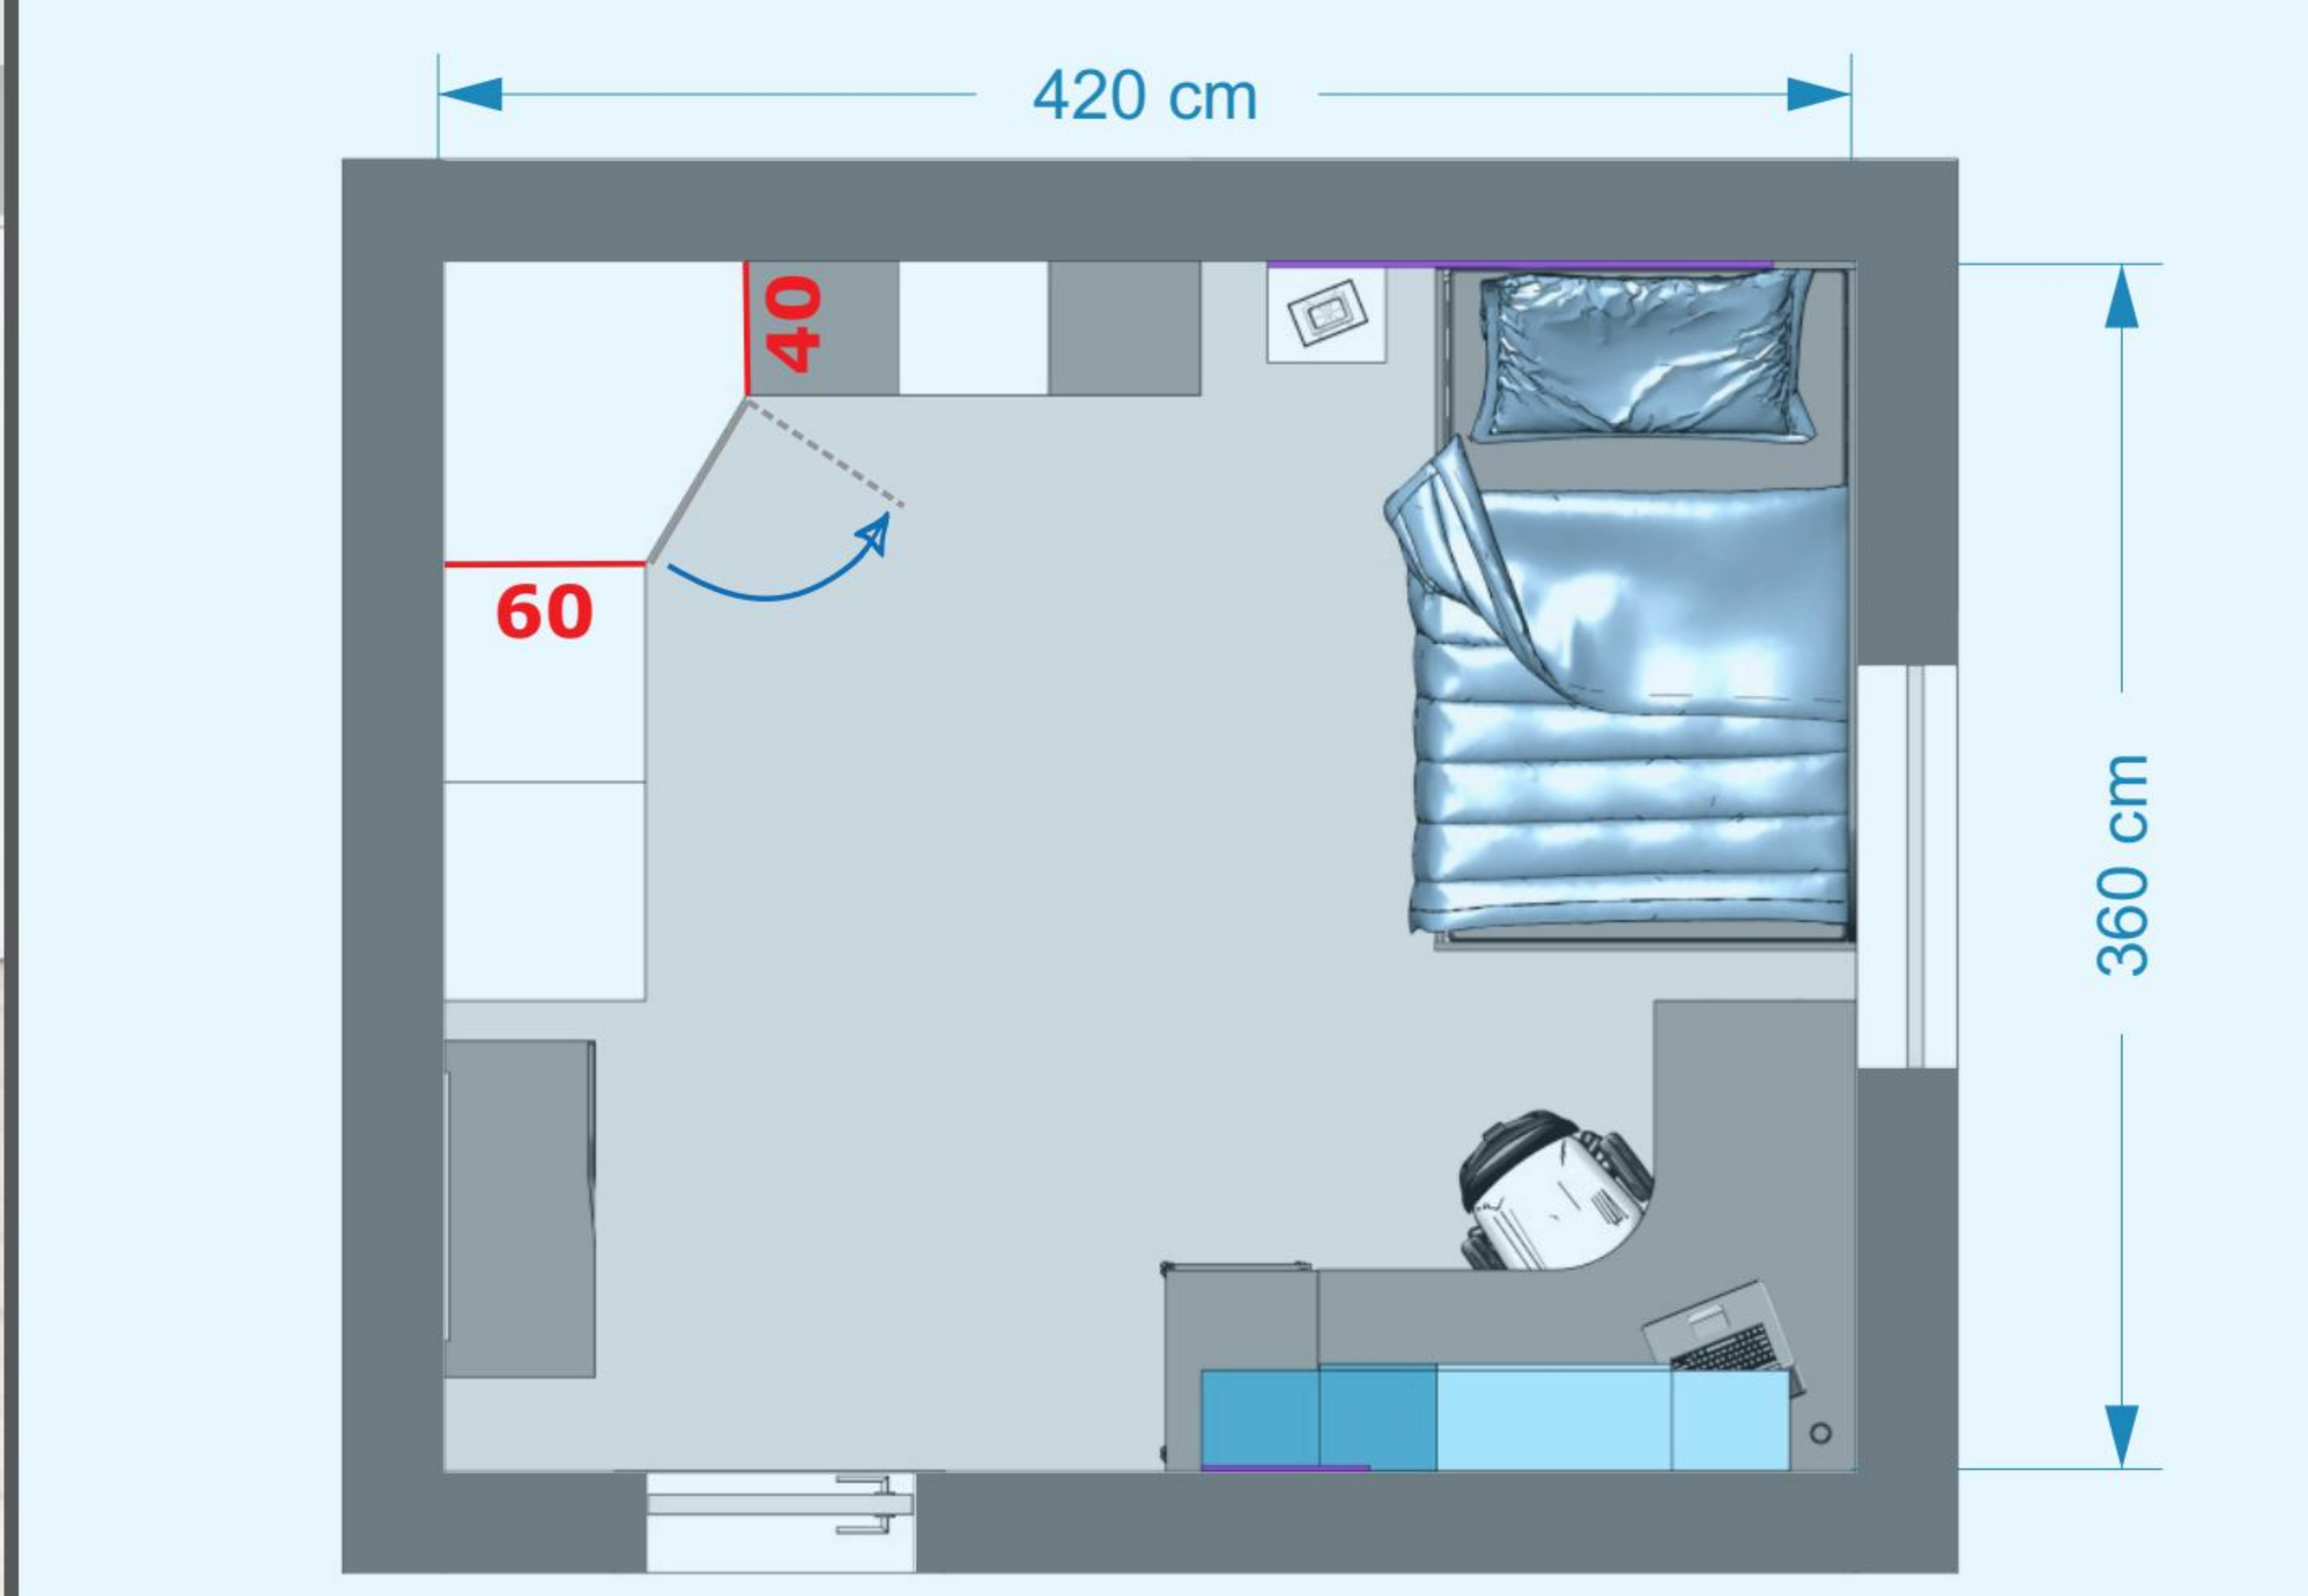

**REA GARY**  
postel', 120x200  
strana 71

**REA WAVE 3**  
komoda, + farebné čelá  
strana 40-41

**REA REBECCA**, sektorový systém  
skrinky, pozri str.17-21

**REA PLAY**, kancelária  
pozri str. 88-89