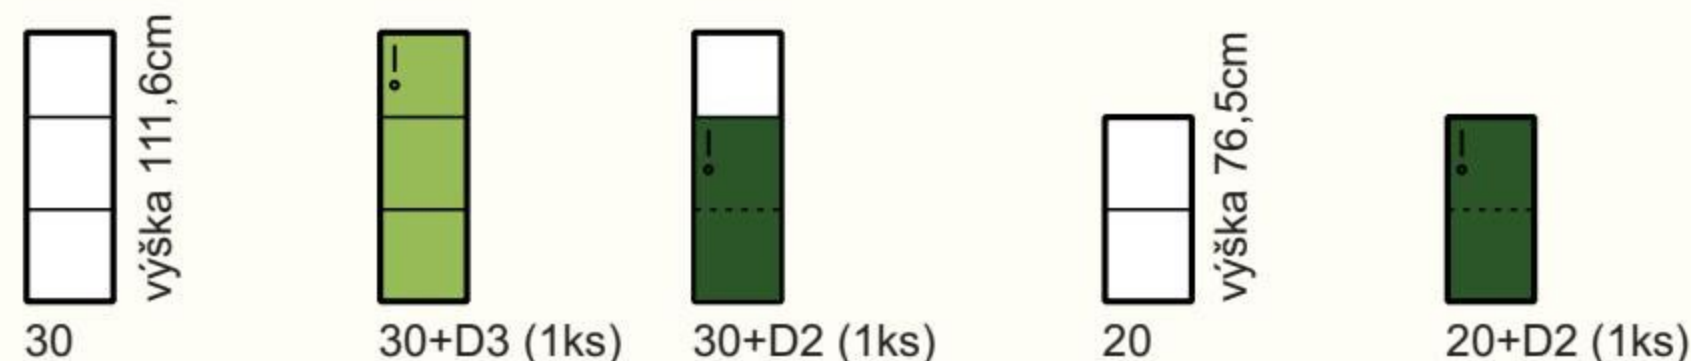

Kódy dekorov podľa dezénov REA™ STANDARD

720 x 1820 x 350  
**SKRINKY ŠIROKÉ 720mm**

720 x 1116 x 350

720 x 765 x 350

368 x 1820 x 350  
**SKRINKY ÚZKE 368mm**

368 x 1116 x 350

368 x 765 x 350

dvierka pre skrinky široké 720mm  
**DVIERKA**