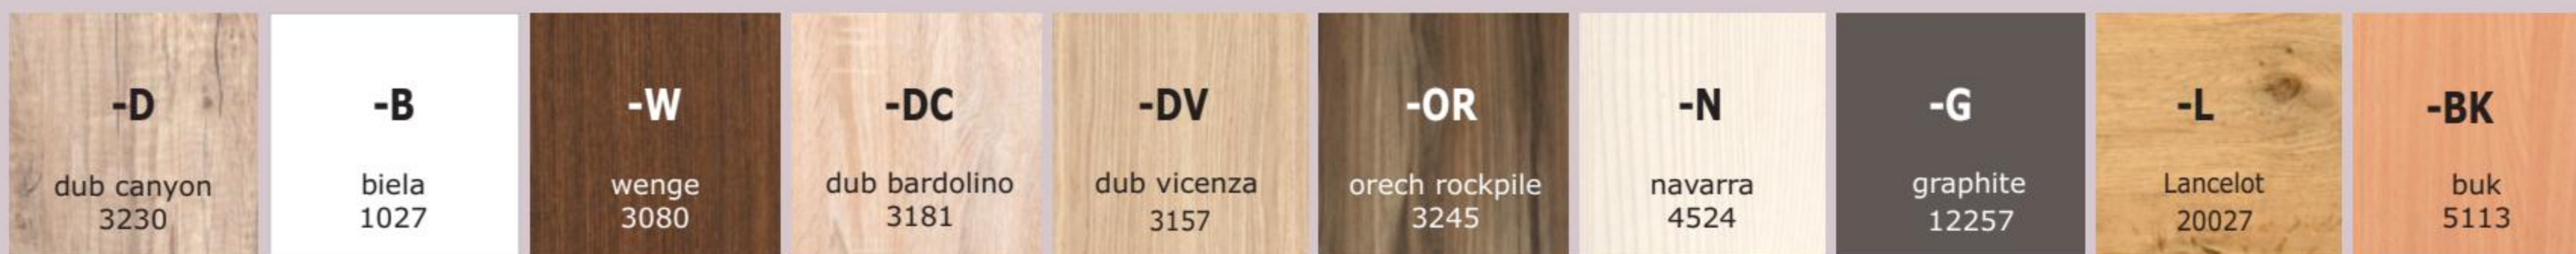

dezény
REA™
STANDARD

REA TULSA KORPUS

• PREVEDENIE: dezény REA™ STANDARD, ABS hrany 2mm, posuvné kovanie, vnútorné priečky len v bielom prevedení so striebornou ABS hranou
Dodávané v demonte.

REA TULSA DVERE