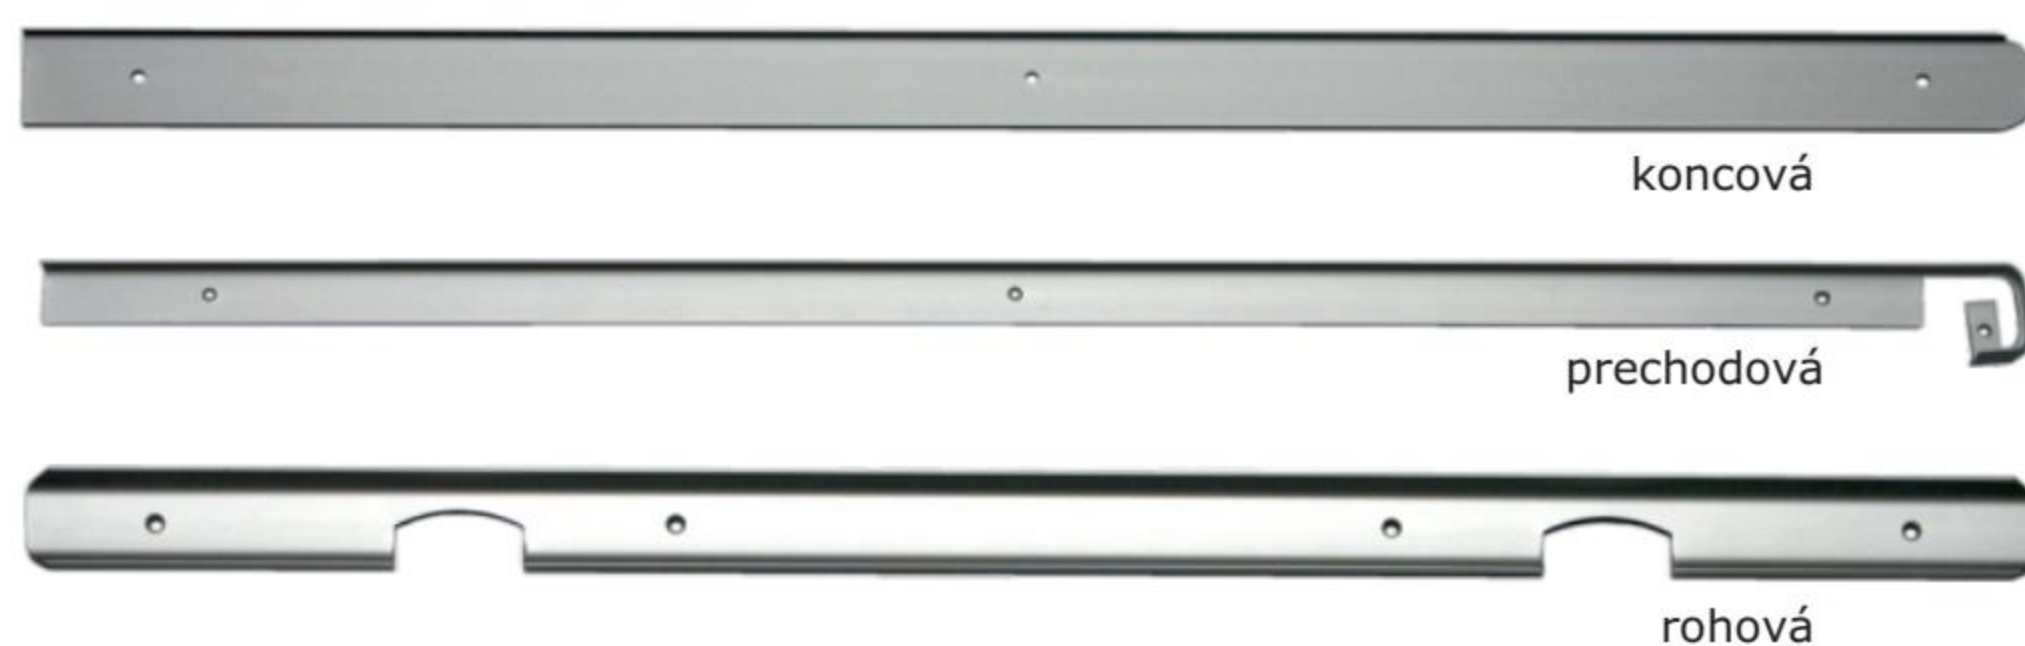

PD-38-LANC Pracovná doska lancelot, hr.38mm, €48/bm

PD-38-TIVO Pracovná doska tivoli, hr.38mm, €48/bm

PD-38-STRIEB Pracovná doska strieborná, hr.38mm, €48/bm

PD-38-CAR Pracovná doska carrara, hr. 38mm, €48/bm

ZAS-STRIEB-410 Zástena strieborná, hr.12mm, dodávané v dĺžkach 2,03 a 4,08m, €79/bm

ZAS-LANC-410 Zástena lancelot, hr.12mm, dodávané v dĺžkach 2,03 a 4,08m, €79/bm

ZAS-TIVO-410 Zástena tivoli, hr.12mm, dodávané v dĺžkach 2,03 a 4,08m, €79/bm

ZAS-CAR-410 Zástena carrara, hr.12mm, dodávané v dĺžkach 2,03 a 4,08m, €79/bm

- Šírka pracovných dosiek je 60cm,
- Maximálna dĺžka pracovných dosiek je 3m,
- Objednávať je možné od dĺžky 30cm po 3m odstupňované po 10cm,
- Styk pracovnej dosky a zásteny doporučujeme tesniť priehľadným tmelom, (nedoporučujeme styk riešiť tesniacimi lištami)
- Zásteny dodávame v rozmeroch 60x203cm, 60x408cm,
- Max.dĺžka DTD soklovej lišty REA ALFA **SOK-10-X** je 2,7m
- Max.dĺžka AL/NE soklovej lišty REA ALFA **SOK-10-AL/NE** je 4,0m

STRIEBORNÁ

NOVINKA

LANCELOT

NOVINKA

TIVOLI

NOVINKA

CARRARA

Lišty k pracovným doskám REA™ ALFA

PDS-28-KONCOVA, koncová AL lišta k PD 28 mm, L/P: €4,0

PDS-28-PRECHOD, prechodová AL lišta k PD 28 mm: €7,0

PDS-28-ROH, rohová AL lišta k PD 28 mm: €8,0

PDS-38-KONCOVA, koncová AL lišta k PD 38 mm, L/P: €7,0

PDS-38-PRECHOD, prechodová AL lišta k PD 38 mm: €8,0

PDS-38-ROH, rohová AL lišta k PD 38 mm: €10,0

koncová

prechodová

rohová

Kuchynské drezy