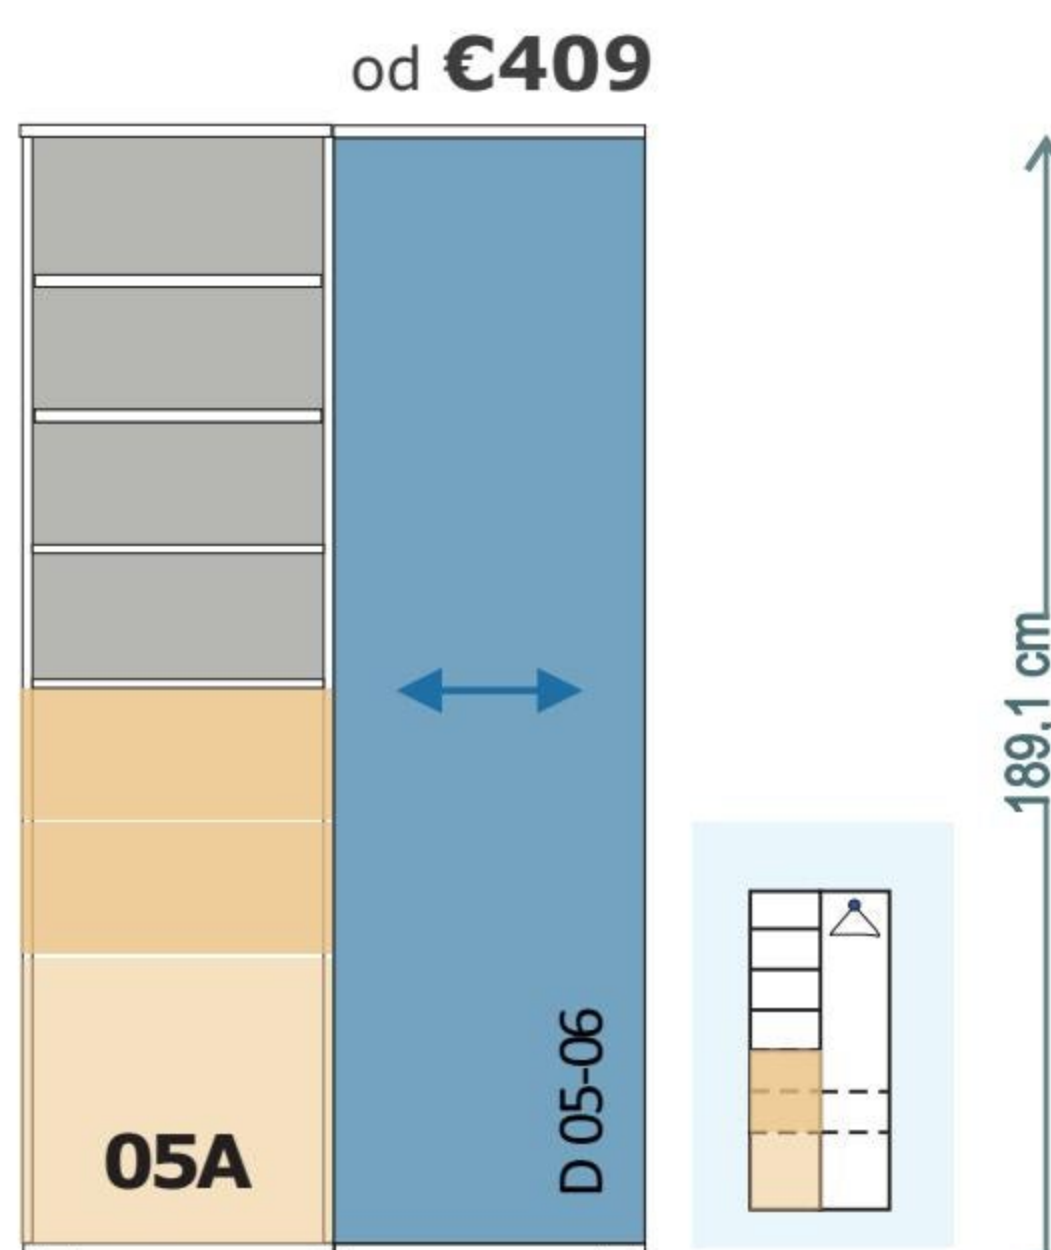

REA ALBERTA 05A, korpus 2-dielnej skrine bez posuvných dvierok, kombinovaná – vešiak/police/zásuvky, rozmer: š100,2xv189,1xh48,1cm. Posuvné dvierka je potrebné objednať osobitne. Možnosť objednať policu: **01-06/P**