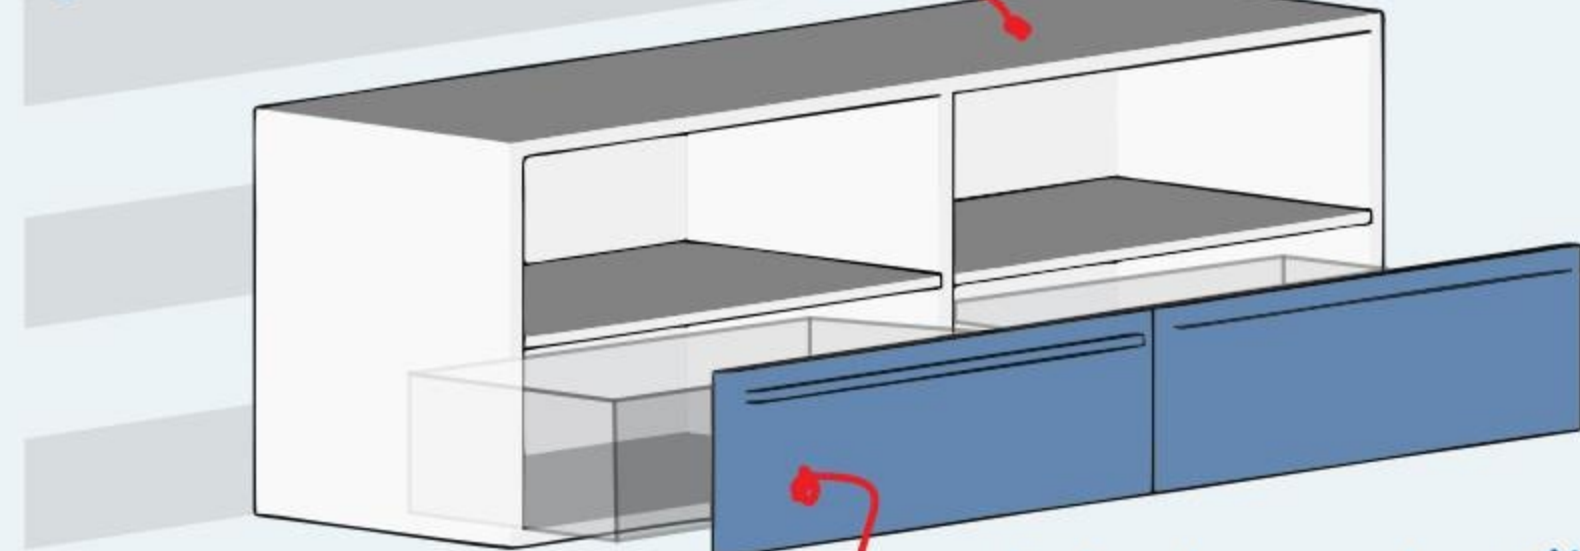

dvierka polovičné
RP-DZ 2ks

Prvky je možné použiť aj do systému
REA PLAY™ ▸ KANCELÁRIA