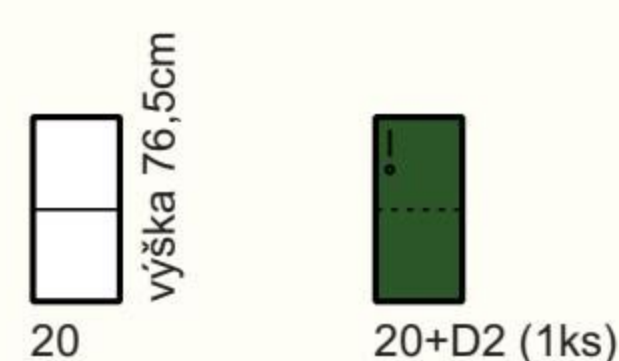

Kódy dekorov podľa dezénov REA™ STANDARD

720 x 1820 x 350  
**SKRINKY ŠIROKÉ 720mm**

720 x 1116 x 350

720 x 765 x 350

368 x 1820 x 350  
**SKRINKY ÚZKE 368mm**

368 x 1116 x 350

368 x 765 x 350

dvierka pre skrinky široké 720mm  
**DVIERKA**