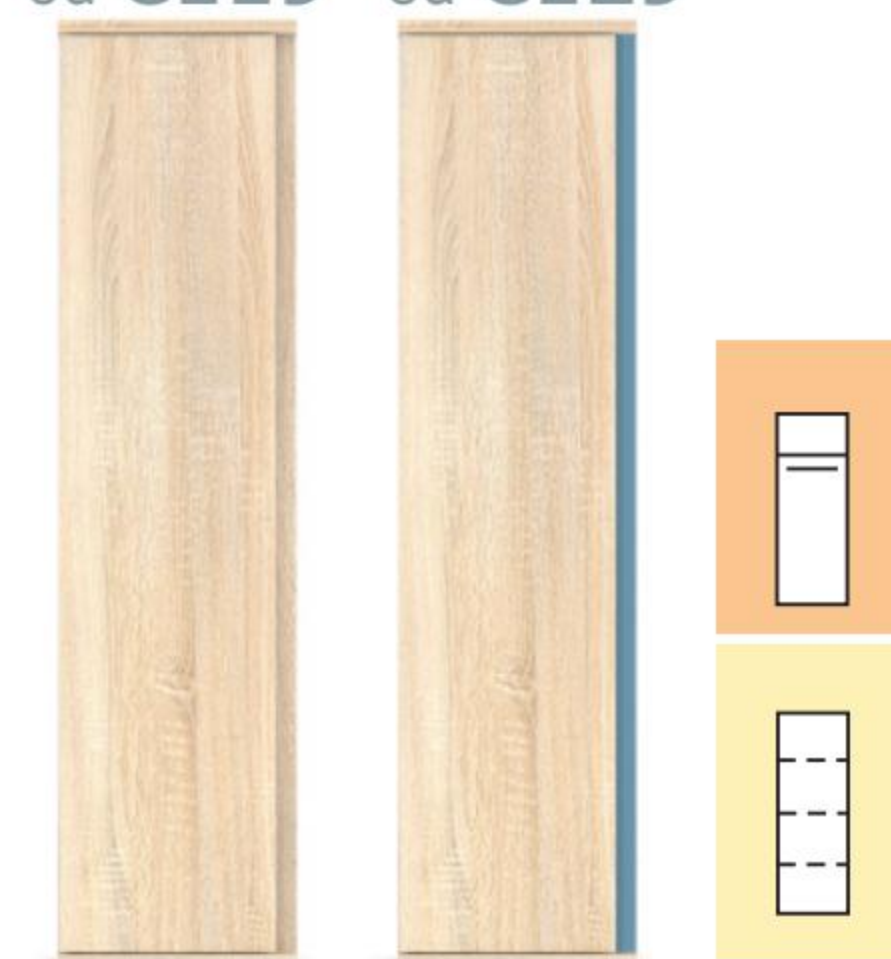

REA AMY 28/135, skriňa policová,
rozmery: š45xv135xh60 cm
Možnosť objednať farebnú lištu: **L**-1ks

REA AMY 30/135, skriňa policová,
rozmery: š45xv135xh40 cm
Možnosť objednať farebnú lištu: **L**-1ks

REA AMY 28/P, polica s podperkami,
REA AMY 30/P, polica s podperkami

od €119 od €129