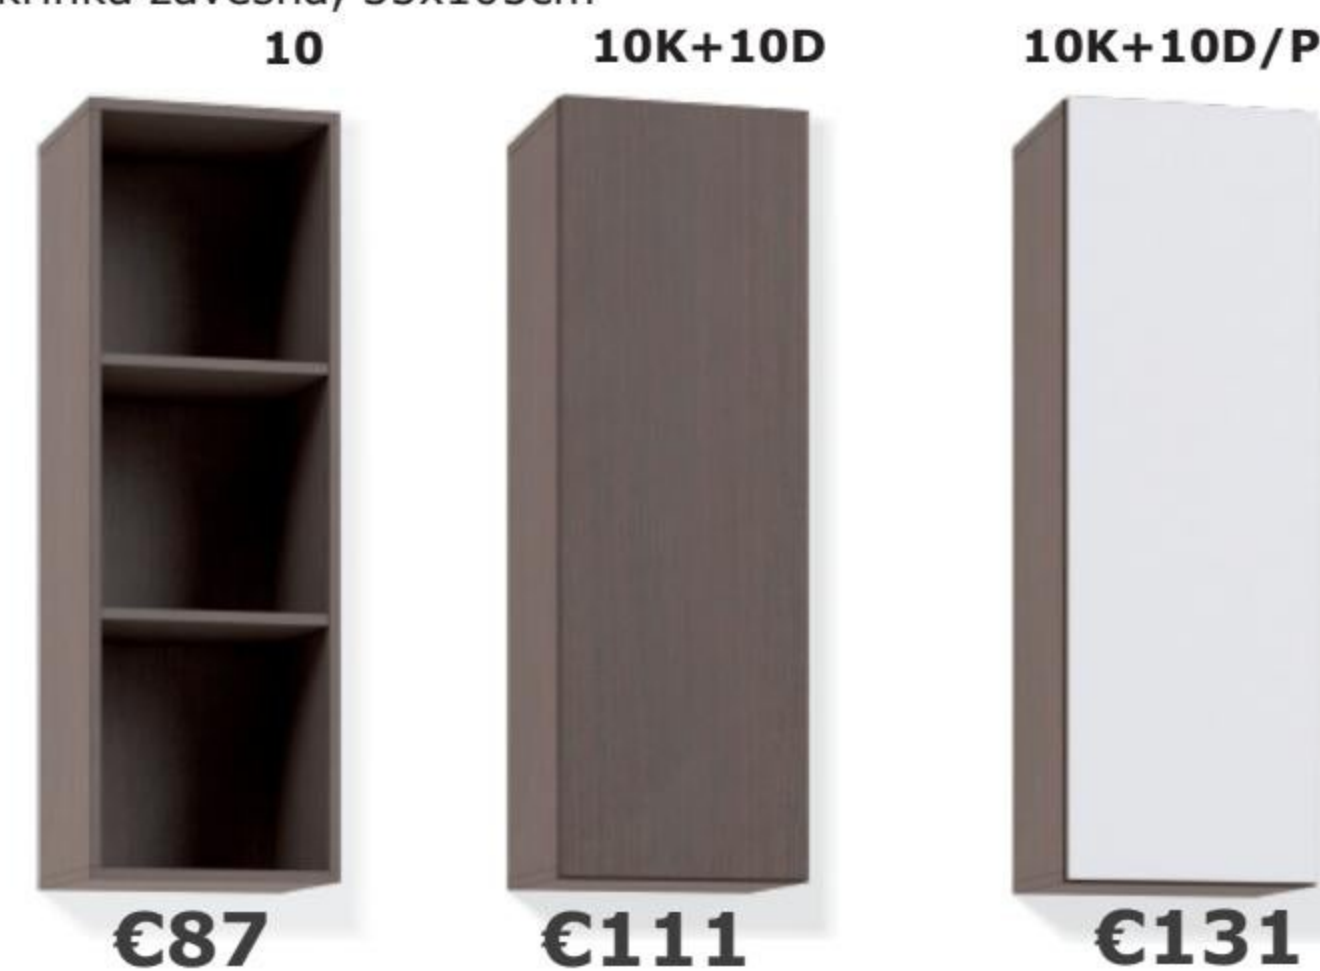

Voliteľná farebná kombinácia korpusov skriniek a dvierok

REA REBECCA sektorový systém

- ✓ laminovaná DTD (nie papier)
- ✓ 0,5 mm ABS hrany
- ✓ 2 mm ABS hrany - dvierka
- ✓ skrytý závesný rektifikačný systém
- ✓ univerzálne spodné / závesné skrinky
- ✓ univerzálne sklopné / výklopné skrinky
- ✓ dvierka vo farbe REA™ STANDARD, UNI, PRIMEBOARD
- ✓ korpusy vo farbe REA™ STANDARD a UNI
- ✓ sektorový systém
- ✓ kombinovateľné s konferenčným stolíkom rady REA PLAY™ - strana 37
- ✓ dotykový PUSH UP systém

REA REBECCA 10

skrinka závesná, 35x105cm

REA REBECCA 3DV

dvierka univerzálne ku skrinke REA REBECCA 3

REA REBECCA 3

skrinka univerzálna - spodná/závesná, 105x140cm

Typ-005
CD polica, 100x18x18 cm
€23

Typ-009
vitrína, číre sklo,
3 zásuvky, 50x184,5x40 cm
€185

Možnosť doobjednať sklenené poličky s LED osvetlením.
Cena za sadu 2 police + 2LED klipy: **€96**

Typ-001
skrinka horná 1 dvierka,
100x35x30 cm
€64

Typ-003
skrinka dolná 1 dvierka,
100x38x56 cm
€100

Typ-002
skrinka horná 2 dvierka,
150x35x30 cm
€83