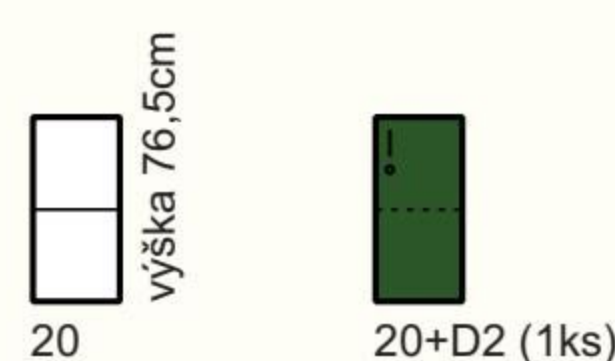

ZVÝHODNENÁ CENA ZOSTAVY € 708

Kódy dekorov podľa dezénov REA™ STANDARD

720 x 1820 x 350
SKRINKY ŠIROKÉ 720mm

720 x 1116 x 350

720 x 765 x 350

368 x 1820 x 350
SKRINKY ÚZKE 368mm

368 x 1116 x 350

368 x 765 x 350