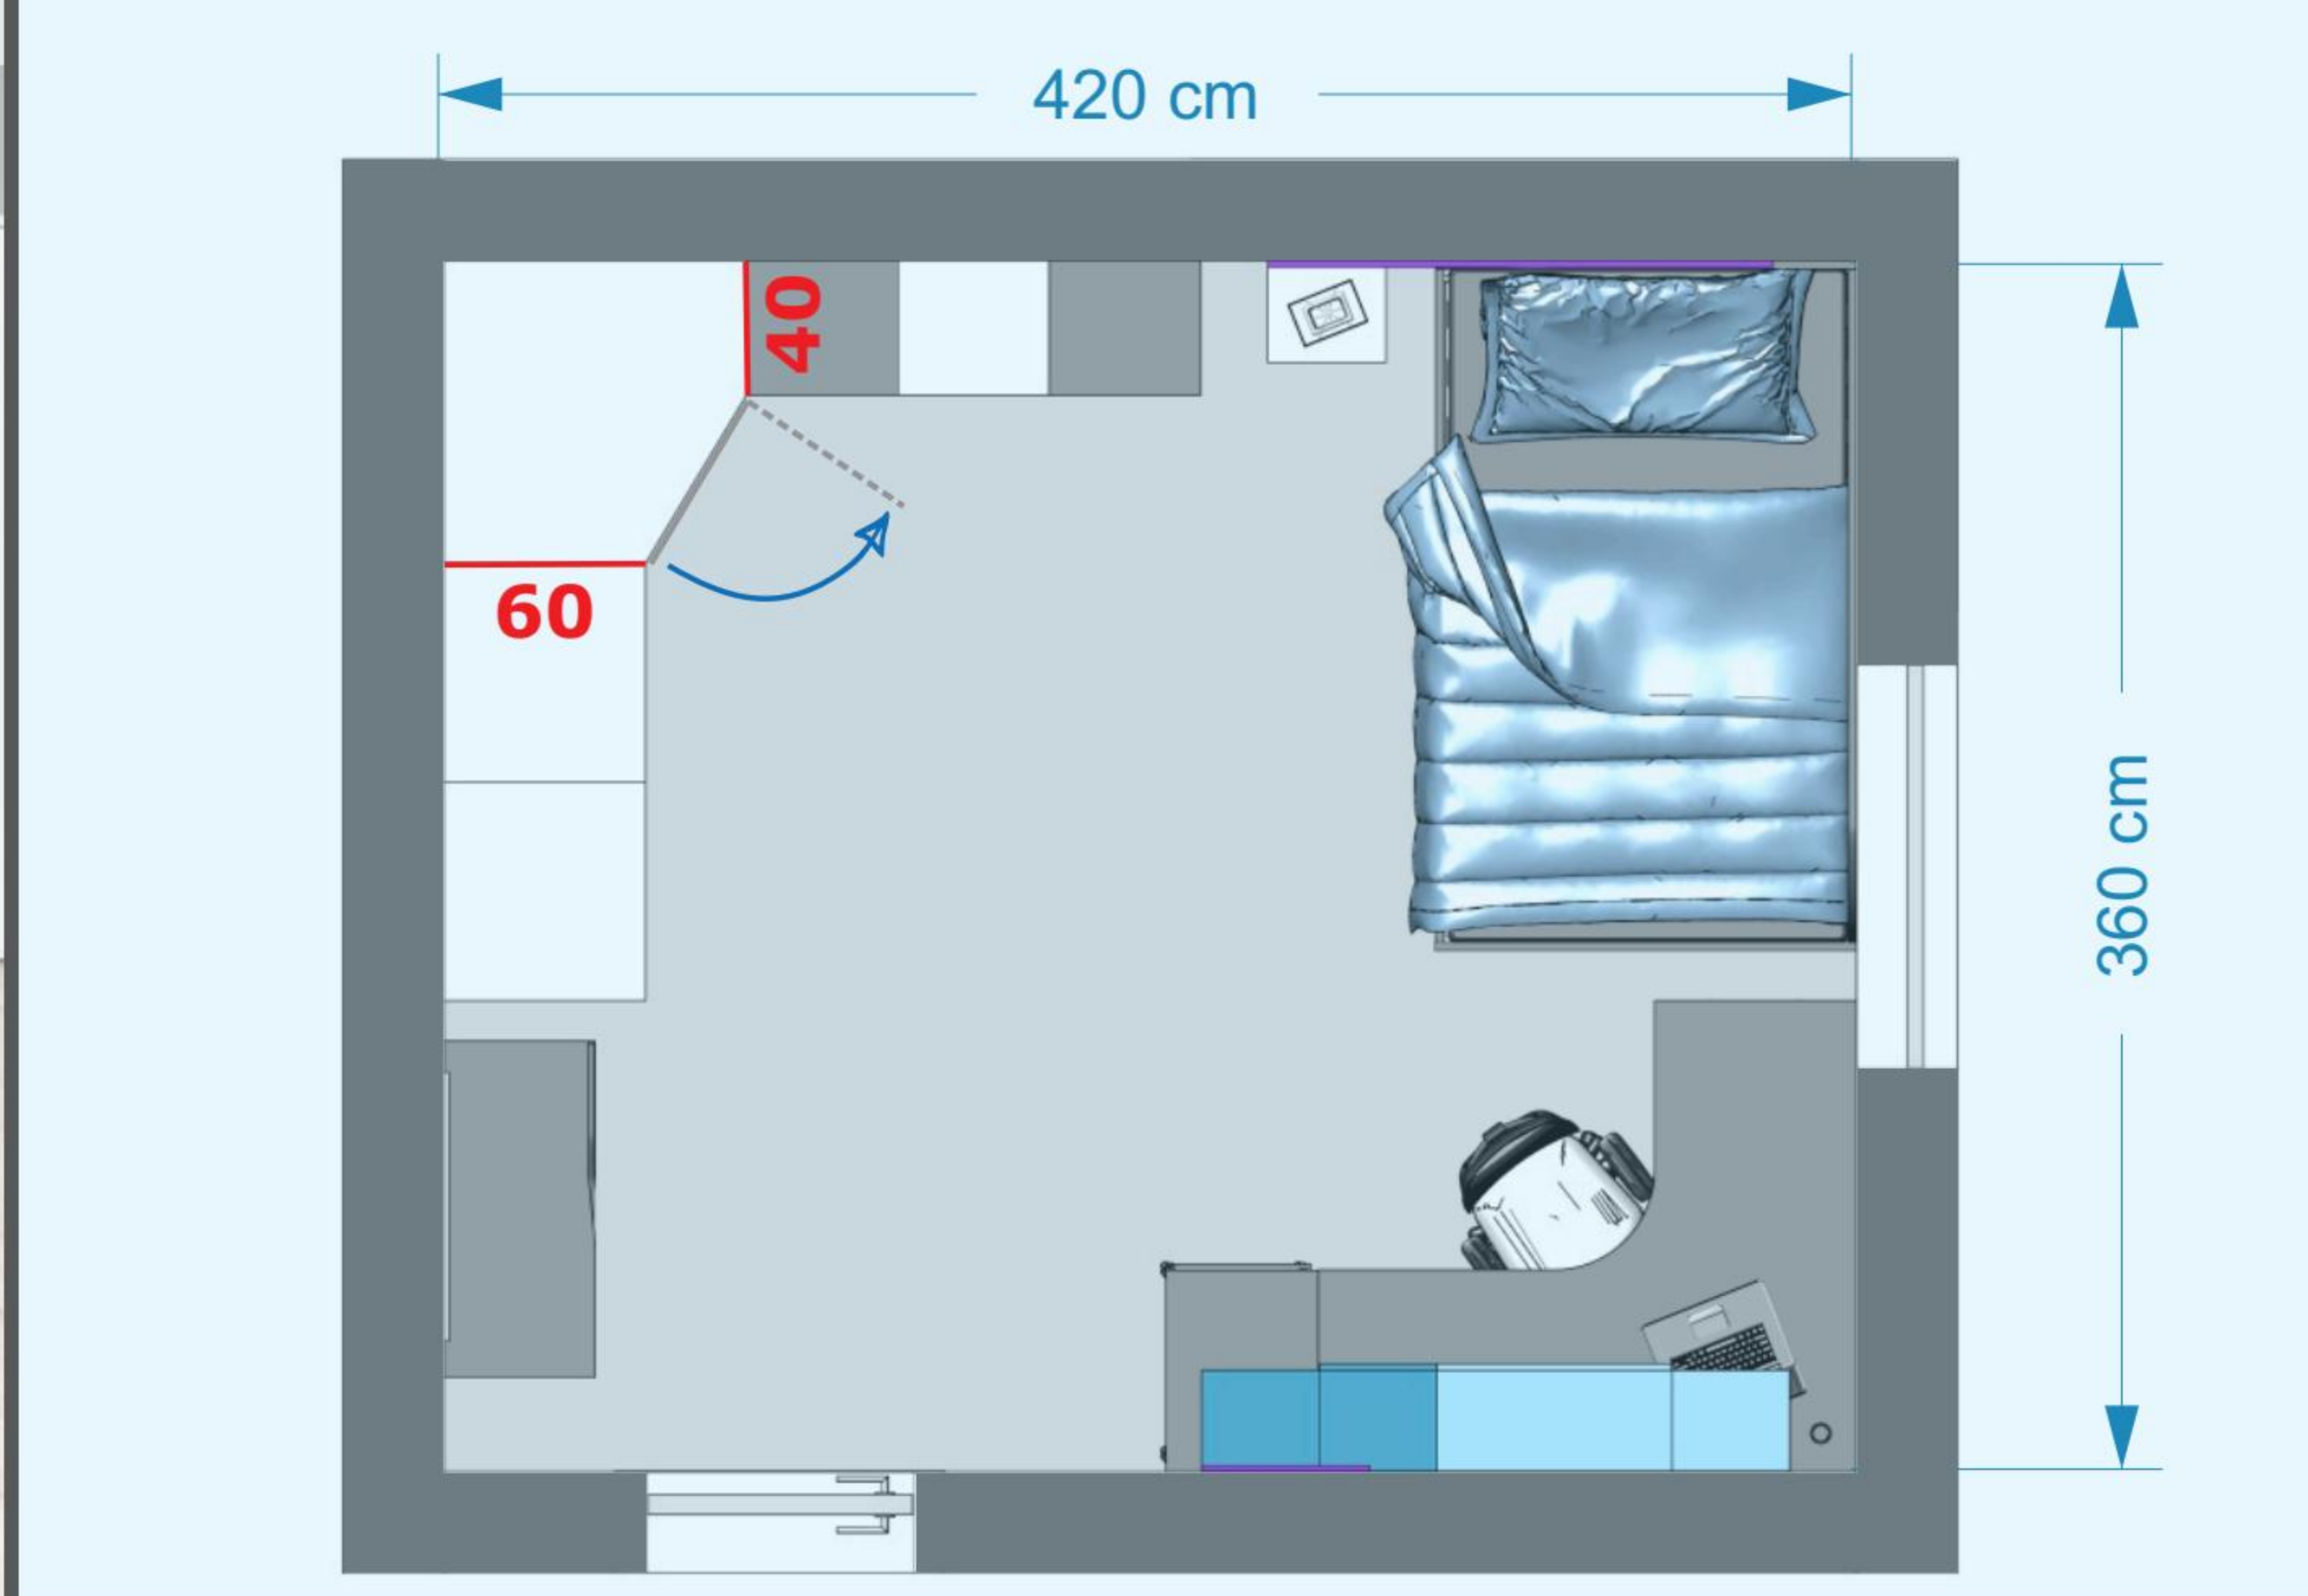

REA REBECCA, sektorový systém
skrinky, pozri str.17-21

REA PLAY, kancelária
pozri str. 88-89

ABS
hrany

Slovenský
výrobok