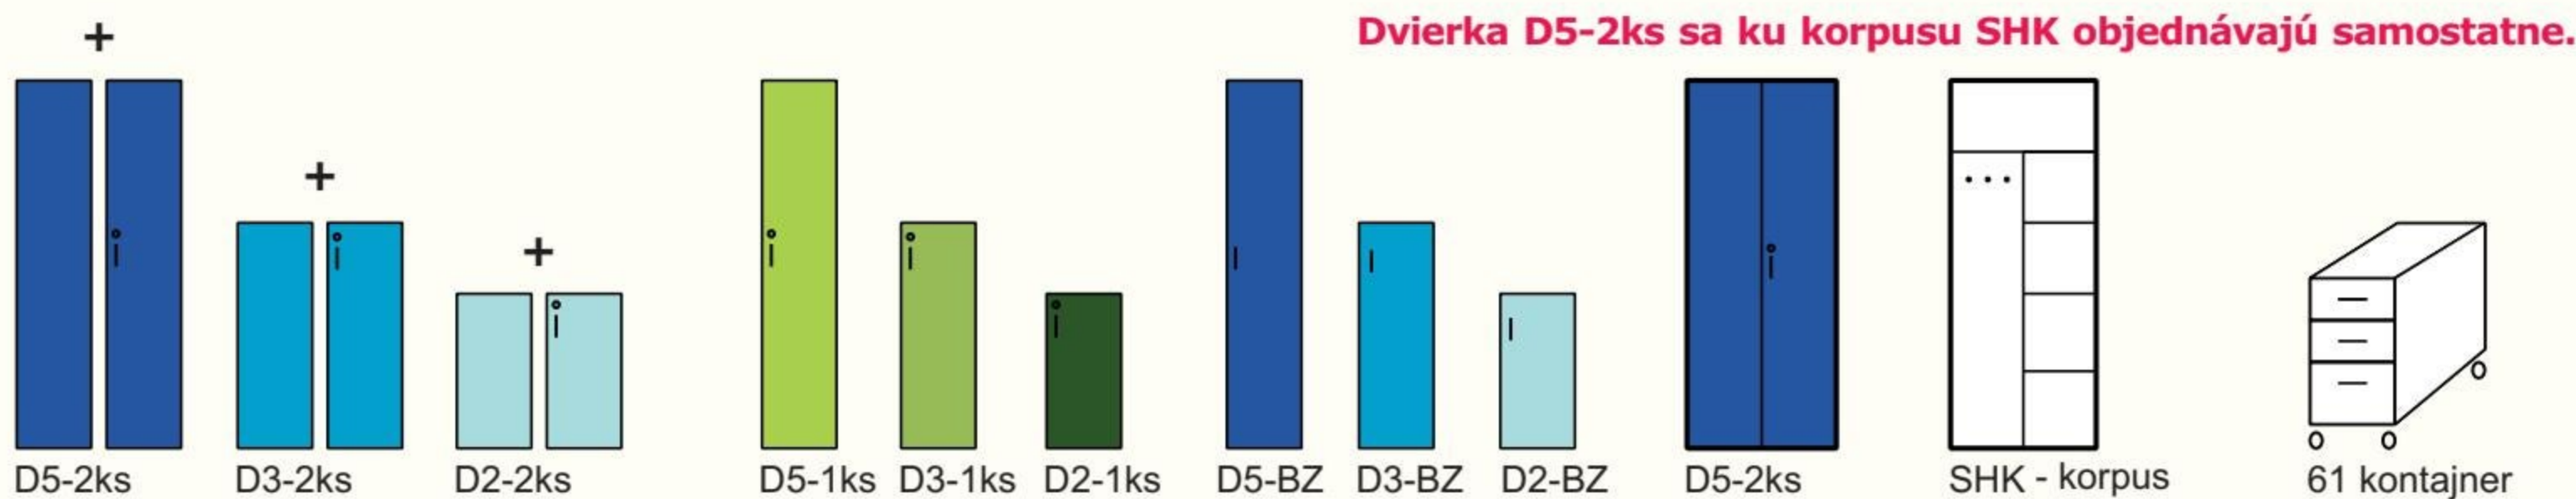

ZVÝHODNENÁ CENA ZOSTAVY € 708

Kódy dekorov podľa dezénov REA™ STANDARD

720 x 1820 x 350
SKRINKY ŠIROKÉ 720mm

720 x 1116 x 350

720 x 765 x 350

368 x 1820 x 350
SKRINKY ÚZKE 368mm

368 x 1116 x 350

368 x 765 x 350