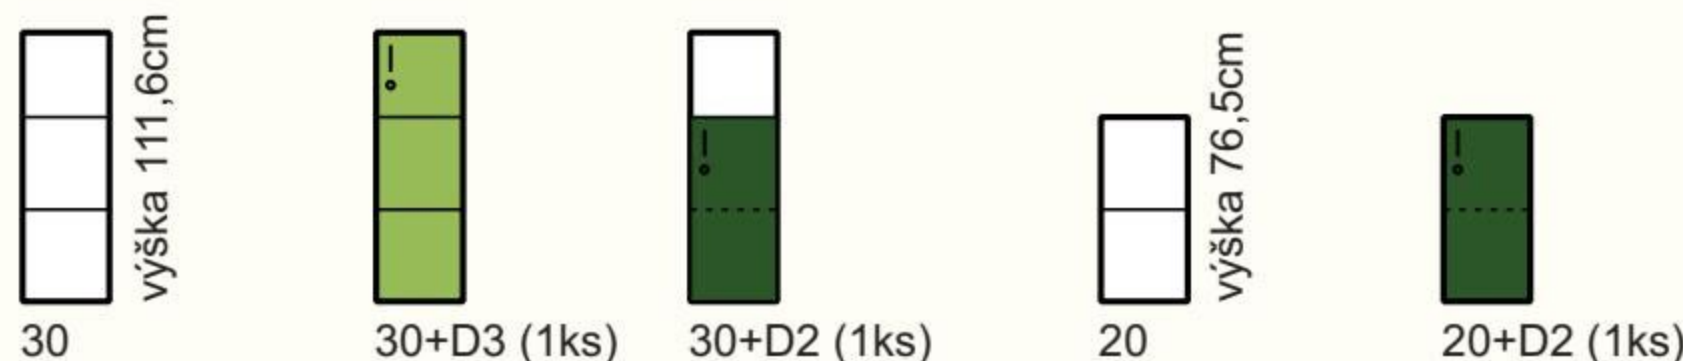

ZVÝHODNENÁ CENA ZOSTAVY € 708

Kódy dekorov podľa dezénov REA™ STANDARD

720 x 1820 x 350
SKRINKY ŠIROKÉ 720mm

720 x 1116 x 350

720 x 765 x 350

368 x 1820 x 350
SKRINKY ÚZKE 368mm

368 x 1116 x 350

368 x 765 x 350