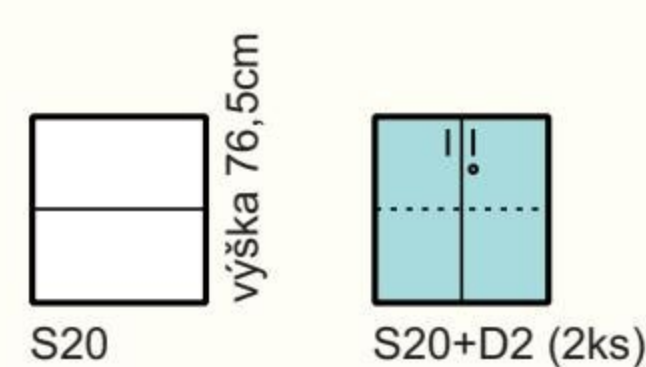

ZVÝHODNENÁ CENA ZOSTAVY € 708

Kódy dekorov podľa dezénov REA™ STANDARD

720 x 1820 x 350
SKRINKY ŠIROKÉ 720mm

720 x 1116 x 350

720 x 765 x 350

368 x 1820 x 350
SKRINKY ÚZKE 368mm

368 x 1116 x 350

368 x 765 x 350