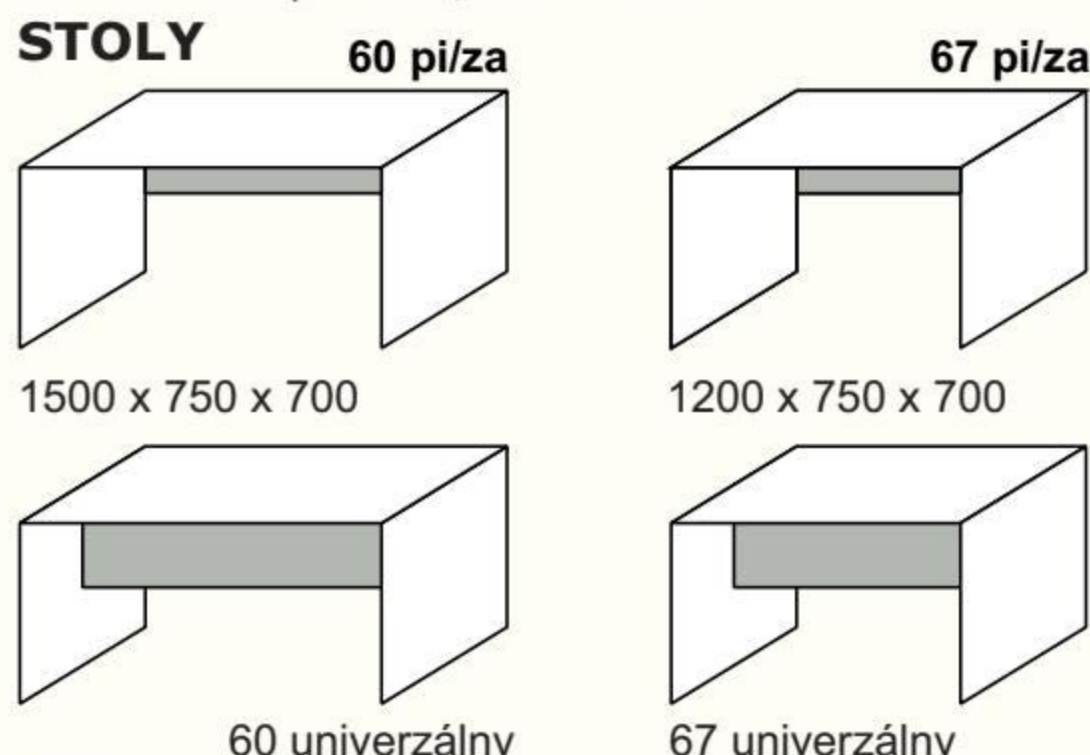

dvierka pre skrinky široké 720mm
DVIERKA

dvierka pre skrinky úzke 368mm

dvierka bez zámkov

720 x 1820 x 600
ŠATNÍKOVÁ SKRIŇA BEZ DVIEROK-korpus

420 x 624 x 520
KONTAJNER

univerzálne písacie / zasadacie

SKRINKY UKONČOVACIE