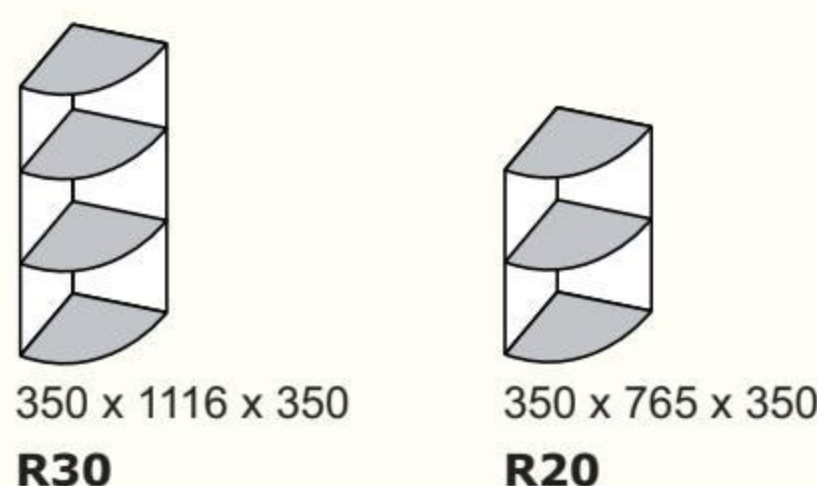

dvierka pre skrinky široké 720mm
DVIERKA

dvierka pre skrinky úzke 368mm

dvierka bez zámkov

720 x 1820 x 600
ŠATNÍKOVÁ SKRIŇA BEZ DVIEROK-korpus

420 x 624 x 520
KONTAJNER

univerzálne písacie / zasadacie

SKRINKY UKONČOVACIE