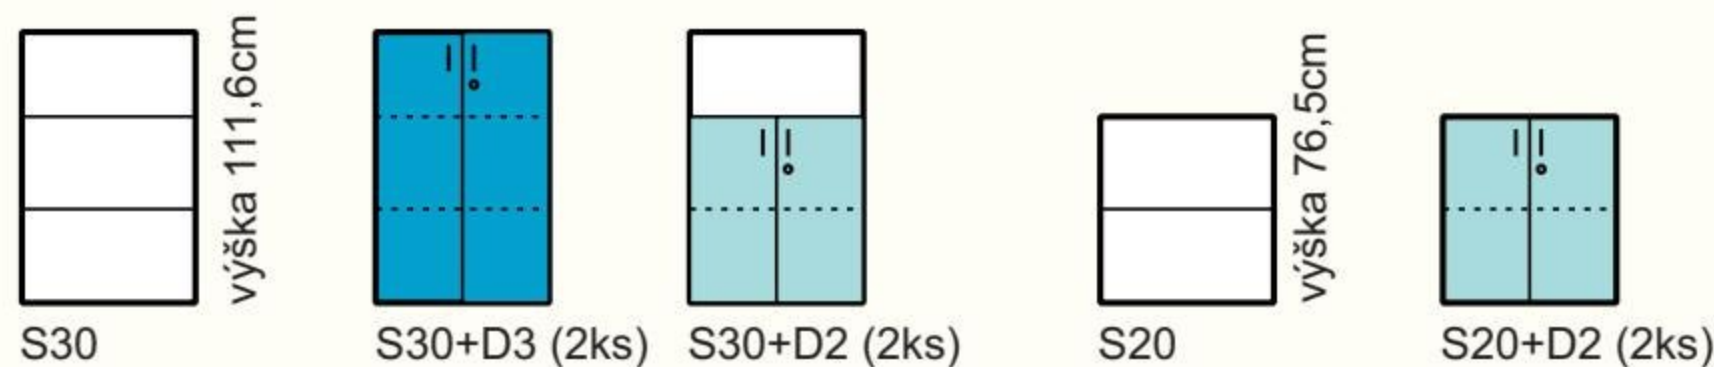

ZVÝHODNENÁ CENA ZOSTAVY € 708

Kódy dekorov podľa dezénov REA™ STANDARD

720 x 1820 x 350
SKRINKY ŠIROKÉ 720mm

720 x 1116 x 350

720 x 765 x 350

368 x 1820 x 350
SKRINKY ÚZKE 368mm

368 x 1116 x 350

368 x 765 x 350