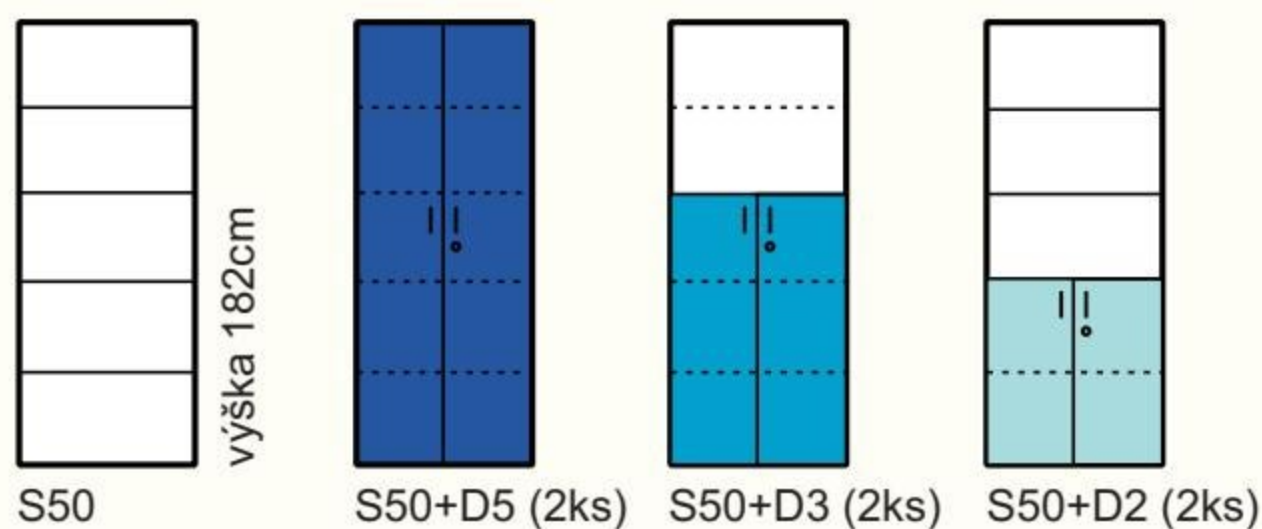

PRVKY SYSTÉMU		dub bardolino, buk, dub canyon	biela, navarra, orech, vicenza wenge, graphite, lancelot							
Korpus bez dvierok	REA OFFICE 20	€ 36	€ 43							
	REA OFFICE S20	€ 48	€ 56							
	REA OFFICE 30	€ 48	€ 56							
	REA OFFICE S30	€ 64	€ 73							
	REA OFFICE 50	€ 75	€ 84							
	REA OFFICE S50	€ 99	€ 109							
	REA OFFICE R20	€ 32	€ 35							
	REA OFFICE R30	€ 43	€ 47							
	REA OFFICE SHK korpus	€ 185	€ 200							
Stól, kontajner	REA OFFICE 60 pi/za	€ 88	€ 100							
	REA OFFICE 61 kontajner	€ 131	€ 136							
	REA OFFICE 67 pi/za	€ 79	€ 88							
	REA OFFICE 66 štvrtkruh	€ 55	€ 59							
Dvierka so zámkom	REA OFFICE D2 (1ks)	€ 22	€ 23							
	REA OFFICE D2 (2ks)	€ 39	€ 43							
	REA OFFICE D3 (1ks)	€ 25	€ 28							
	REA OFFICE D3 (2ks)	€ 48	€ 52							
	REA OFFICE D5 (1ks)	€ 36	€ 39							
	REA OFFICE D5 (2ks)	€ 68	€ 72							
	REA OFFICE D5 (2ks)	€ 68	€ 72							
Dvierka bez zámku	REA OFFICE D2-BZ (1ks)	€ 20	€ 20							
	REA OFFICE D3-BZ (1ks)	€ 24	€ 24							
	REA OFFICE D5-BZ (1ks)	€ 36	€ 36							
Graphite -G		Dub Bardolino -D	Wenge -W	Biela -B	Dub Canyon -DC	dub Vicenza -DV	Navarra -N	Orech Rockpile -OR	Lancelot -L	Buk -BK

Dvierka v REA™ UNI výplňových dezénoch

REA™ OFFICE expres

REA OFFICE EXPRES 1	počet kusov	dub bardolino, buk, dub canyon
REA OFFICE S50	3	€ 297
REA OFFICE 60 pi/za	1	€ 88
REA OFFICE 61 kontajner	1	€ 131
REA OFFICE 66 štvrtkruh	1	€ 55
REA OFFICE 67 pi/za	1	€ 79
REA OFFICE D3 (2ks)	2	€ 96
CENA CELKOM		€ 746

ZVÝHODNENÁ CENA ZOSTAVY € 708

Kódy dekorov podľa dezénov REA™ STANDARD

720 x 1820 x 350
SKRINKY ŠIROKÉ 720mm