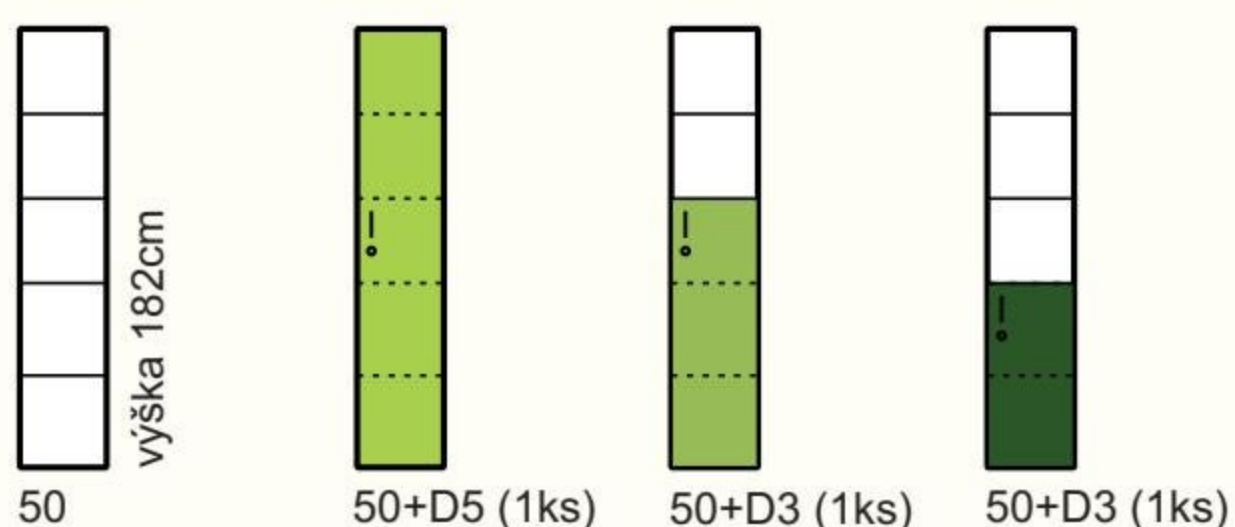

ZVÝHODNENÁ CENA ZOSTAVY € 708

Kódy dekorov podľa dezénov REA™ STANDARD

720 x 1820 x 350
SKRINKY ŠIROKÉ 720mm

720 x 1116 x 350

720 x 765 x 350

368 x 1820 x 350
SKRINKY ÚZKE 368mm

368 x 1116 x 350

368 x 765 x 350