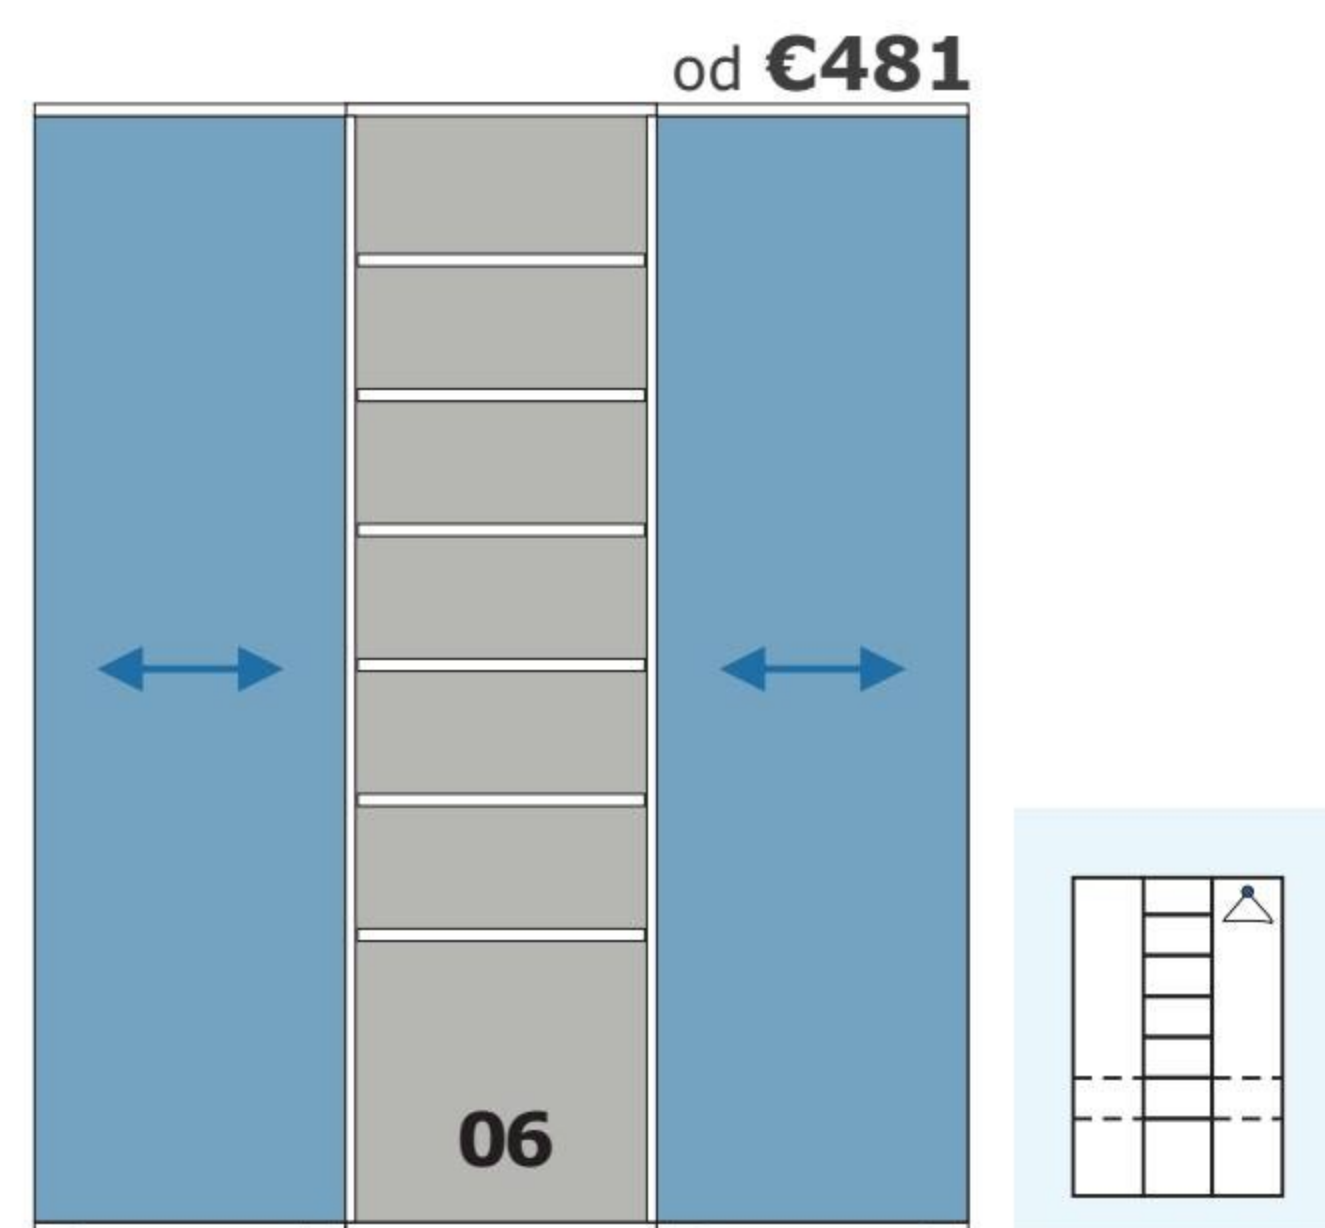

REA ALBERTA dvere	REA™ STANDARD dezen	REA™ UNI dezen	REA™ PRIMEBOARD dezen
D 02-03	24 €	28 €	69 €
D 05-06	39 €	44 €	108 €
D 07	14 €	17 €	39 €
D 08	48 €	56 €	143 €
D 09	11 €	12 €	26 €

Skrinky vysoké

REA ALBERTA 04, skriňa 1-dielna otvorená/regál, policová, rozmer: š51xv189,1xh48,1cm. Možnosť objednať policu: **01-06/P**

REA ALBERTA 05, korpus 2-dielnej skrine bez posuvných dvierok, kombinovaná – vešiak/police, rozmer: š100,2xv189,1xh48,1cm. Posuvné dvierka je potrebné objednať osobitne. Možnosť objednať policu: **01-06/P**