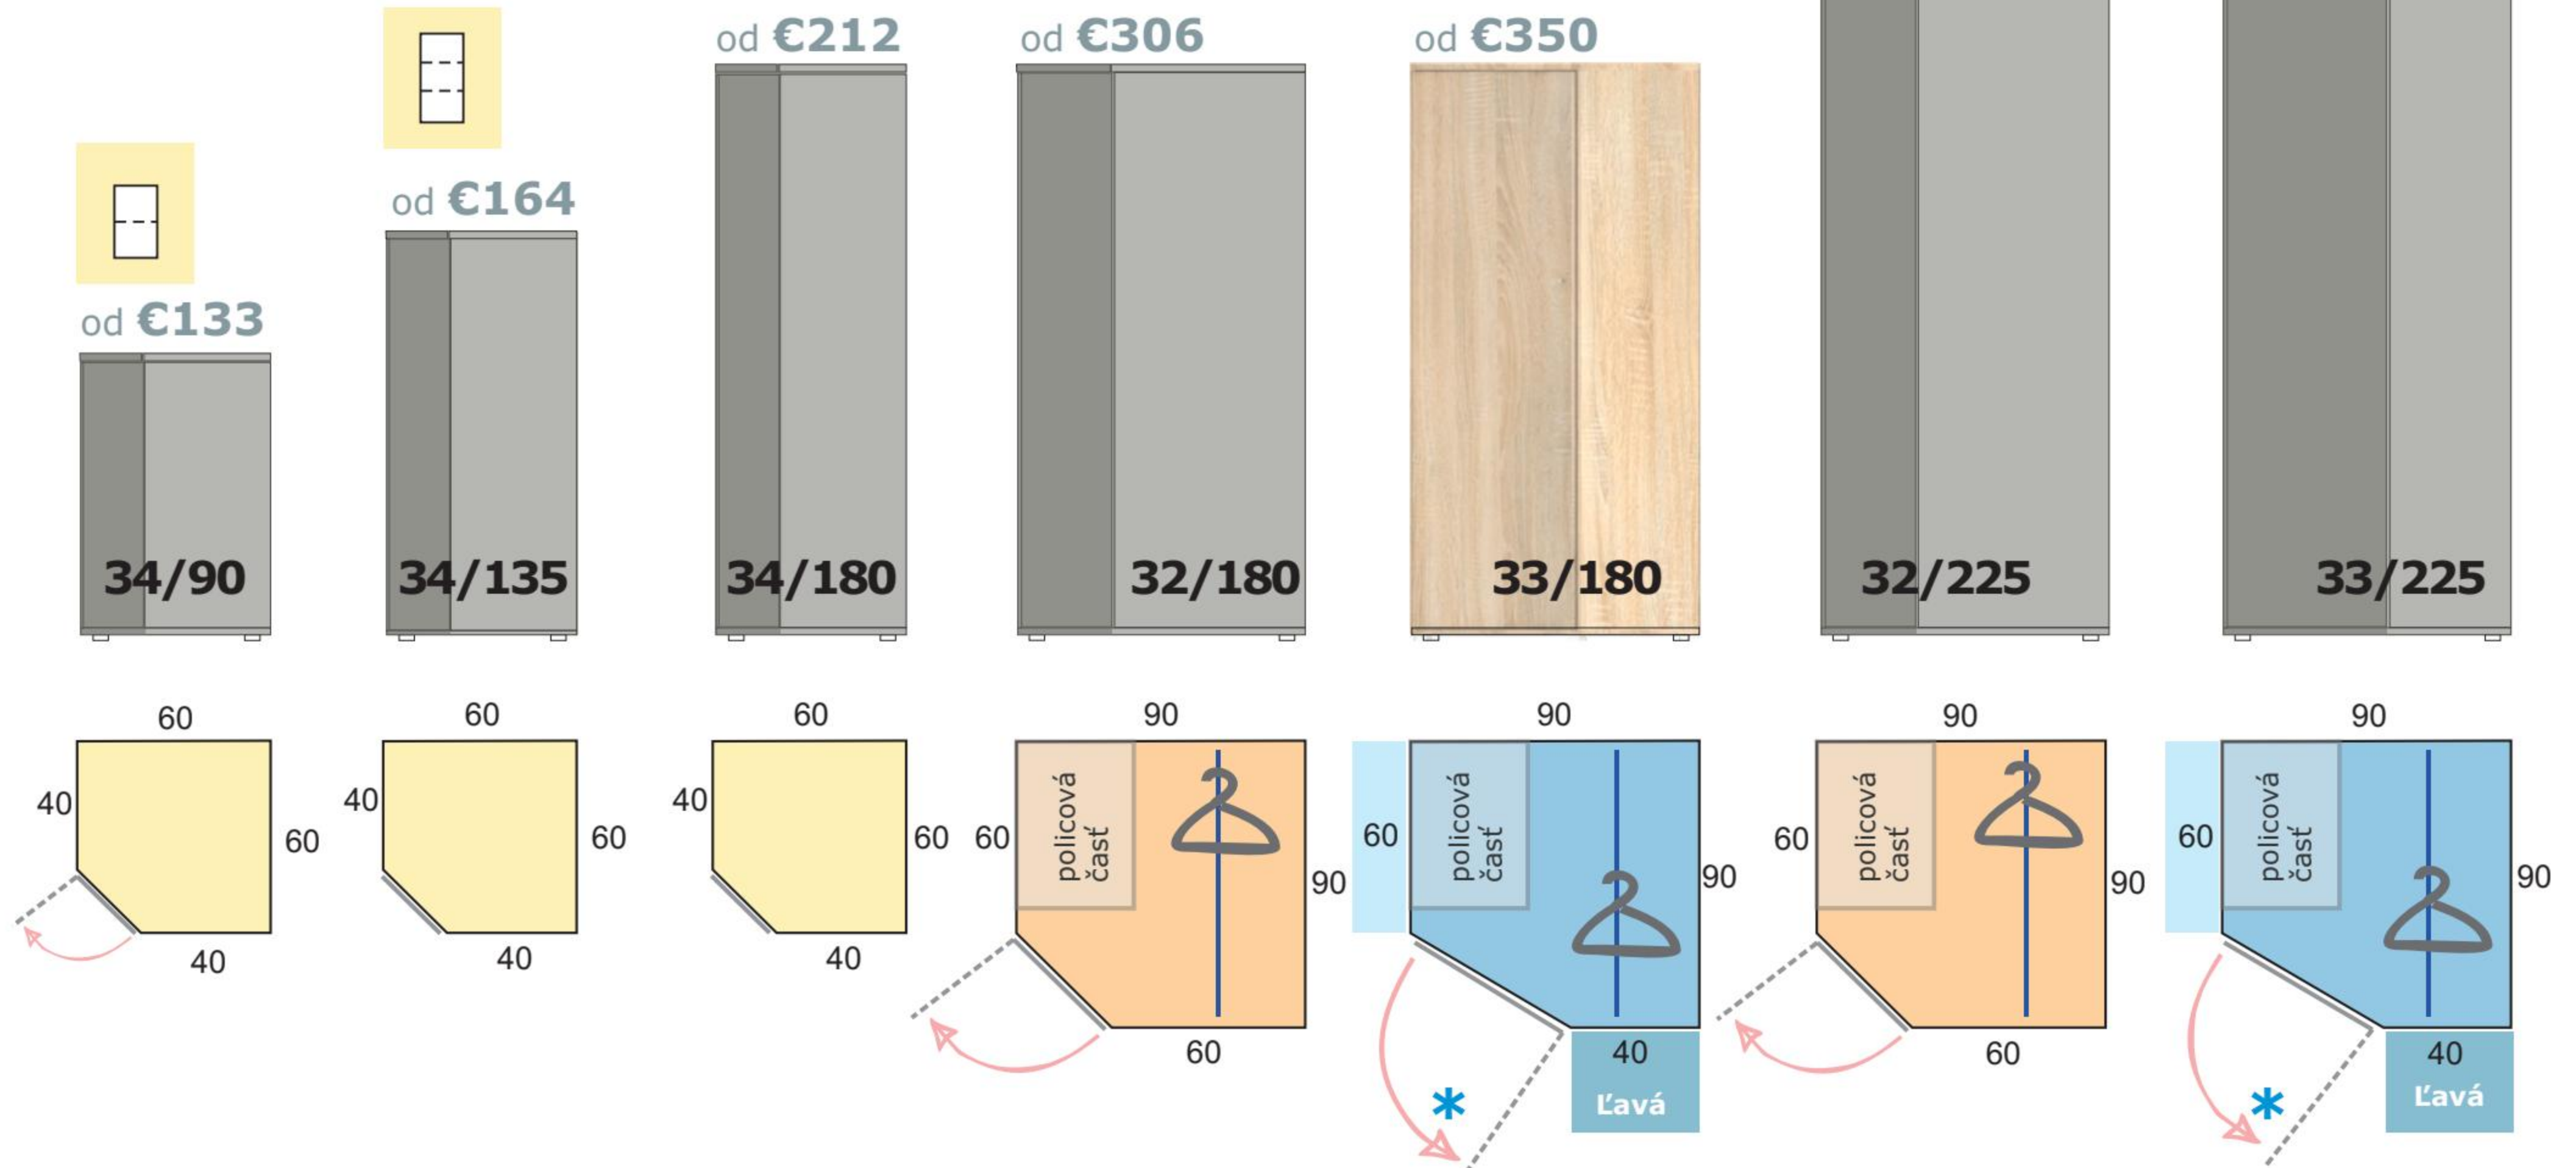

REA AMY - rohové skrine a skrinky

Pri rohových prvkoch nie je možné doobjednať farebné lišty, dverka sú vybavené kovovou úchytkou

REA AMY 34/90, skriňa rohová policová,
rozмеры: 60x90x60 cm
Možnosť objednať policu: **AMY 34/P**

REA AMY 34/135, skriňa rohová policová,
rozмеры: 60x135x60 cm
Možnosť objednať policu: **AMY 34/P**

REA AMY 34/180, skriňa rohová policová,
rozмеры: 60x180x60 cm
Možnosť objednať policu: **AMY 34/P**

REA AMY 32/180, skriňa rohová kombinovaná,
rozмеры: 90x180x90 cm
Možnosť objednať policu: **AMY 32-33/P**

REA AMY 33/180, skriňa rohová kombinovaná,
rozмеры: 90x180x90 cm, Ľavá/Pravá
Možnosť objednať policu: **AMY 32-33/P**

REA AMY 32/225, skriňa rohová kombinovaná,
rozмеры: 90x225x90 cm
Možnosť objednať policu: **AMY 32-33/P**

REA AMY 33/225, skriňa rohová kombinovaná,
rozмеры: 90x225x90 cm, Ľavá/Pravá
Možnosť objednať policu: **AMY 32-33/P**

* U skriň **REA AMY 33**, nie je univerzálne otváranie. Otváranie vždy v zmysle nákresu.
REA AMY 32-33/P, policu s podperkami,

REA AMY 34/P, policu s podperkami,