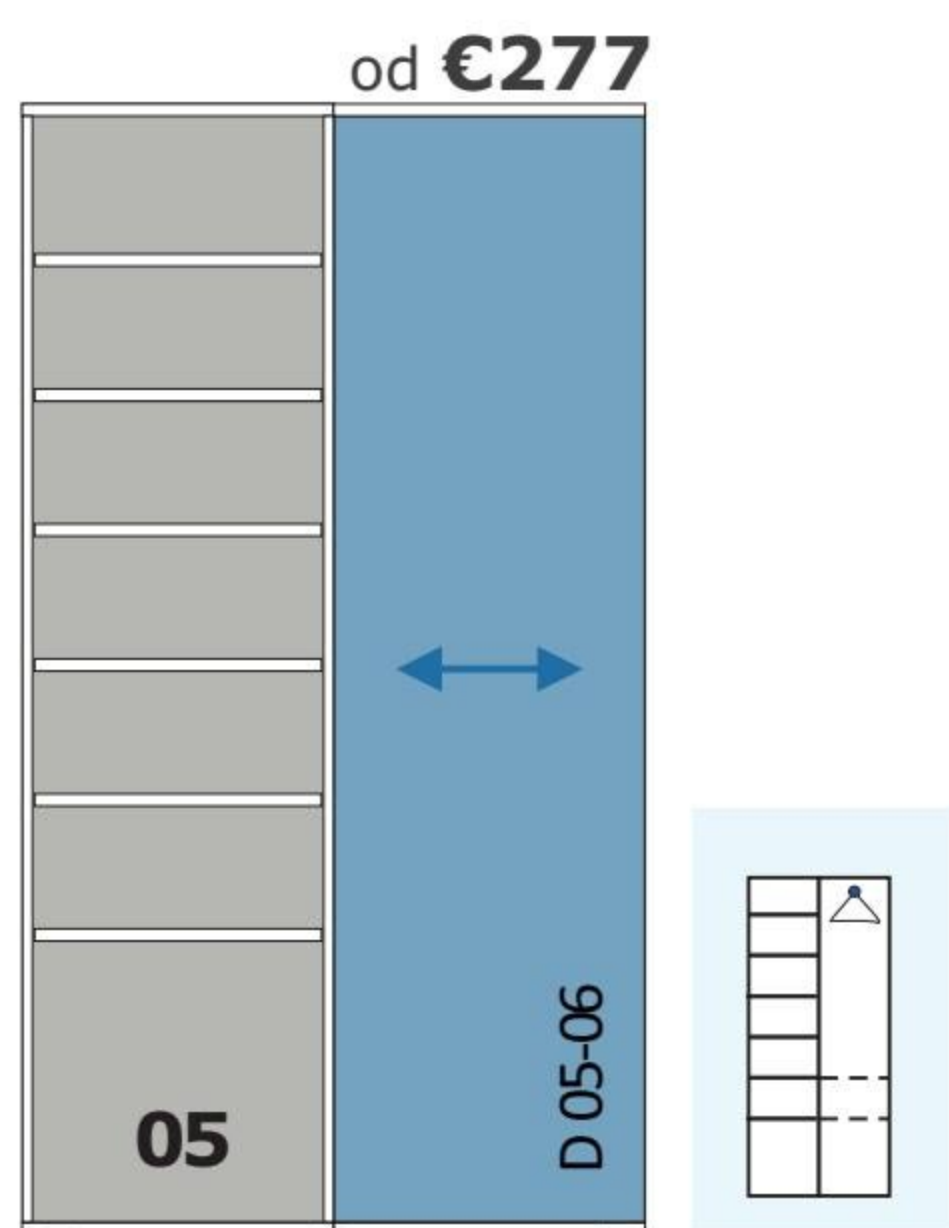

REA ALBERTA 05, korpus 2-dielnej skrine bez posuvných dvierok, kombinovaná – vešiak/police, rozmer: š100,2xv189,1xh48,1cm. Posuvné dvierka je potrebné objednať osobitne. Možnosť objednať policu: **01-06/P**