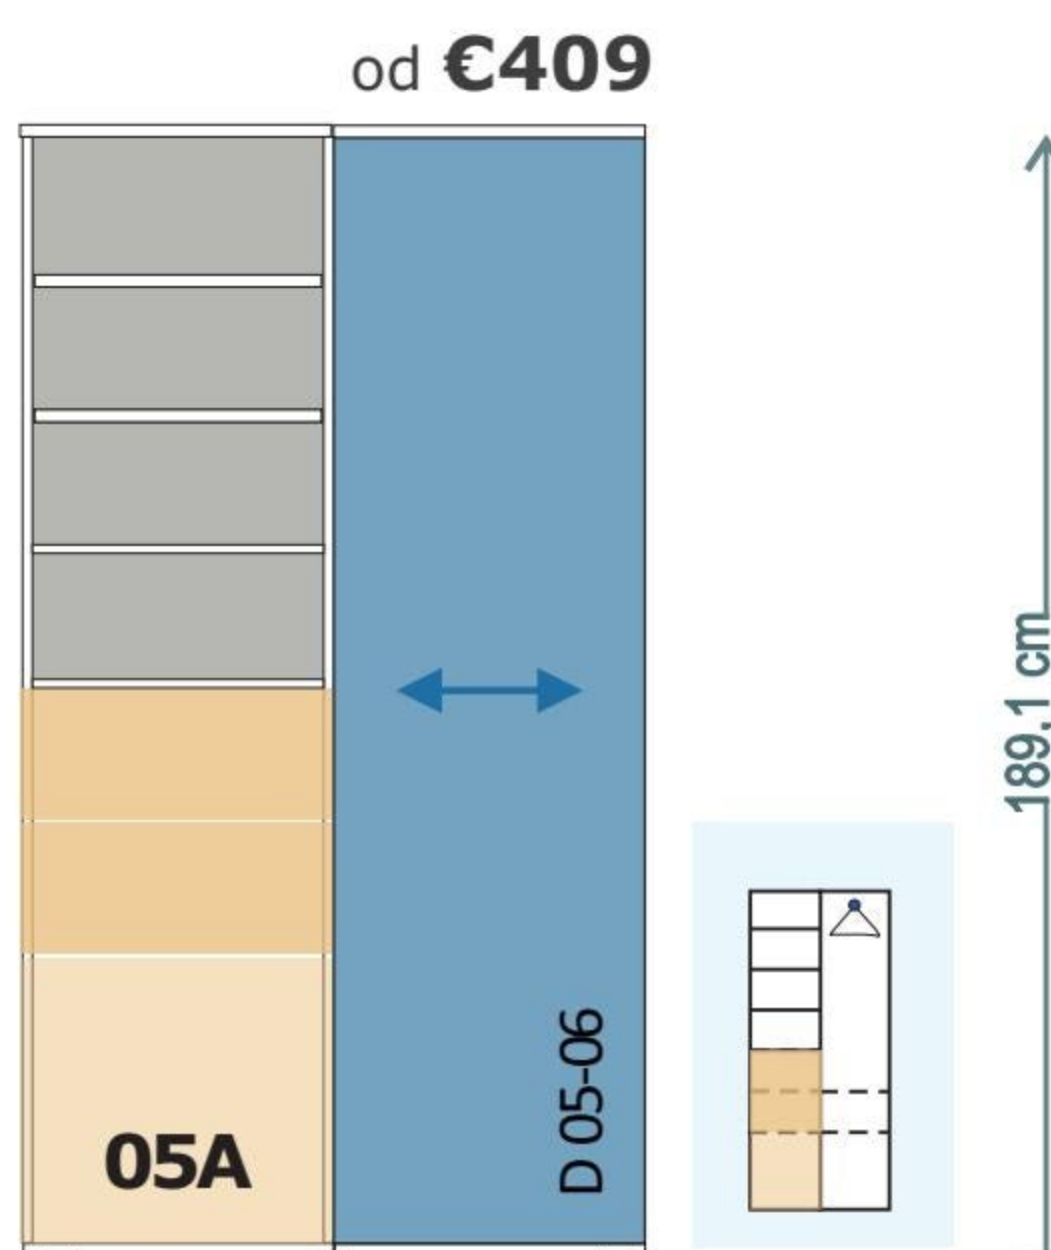

REA ALBERTA 05, korpus 2-dielnej skrine bez posuvných dvierok, kombinovaná – vešiak/police, rozmer: š100,2xv189,1xh48,1cm. Posuvné dvierka je potrebné objednať osobitne. Možnosť objednať policu: **01-06/P**

REA ALBERTA 06, korpus 3-dielnej skrine bez posuvných dvierok, kombinovaná – vešiak/police, rozmer: š149,4xv189,1xh48,1cm. Posuvné dvierka je potrebné objednať osobitne. Možnosť objednať policu: **01-06/P**

REA ALBERTA 04A, skriňa 1-dielna otvorená, kombinovaná - zásuvky/police, rozmer: š51xv189,1,1xh48,1cm.

REA ALBERTA D 05-06, dvierka pre skrinky typu 05 a 06

REA ALBERTA 05A, korpus 2-dielnej skrine bez posuvných dvierok, kombinovaná – vešiak/police/zásuvky, rozmer: š100,2xv189,1xh48,1cm. Posuvné dvierka je potrebné objednať osobitne. Možnosť objednať policu: **01-06/P**