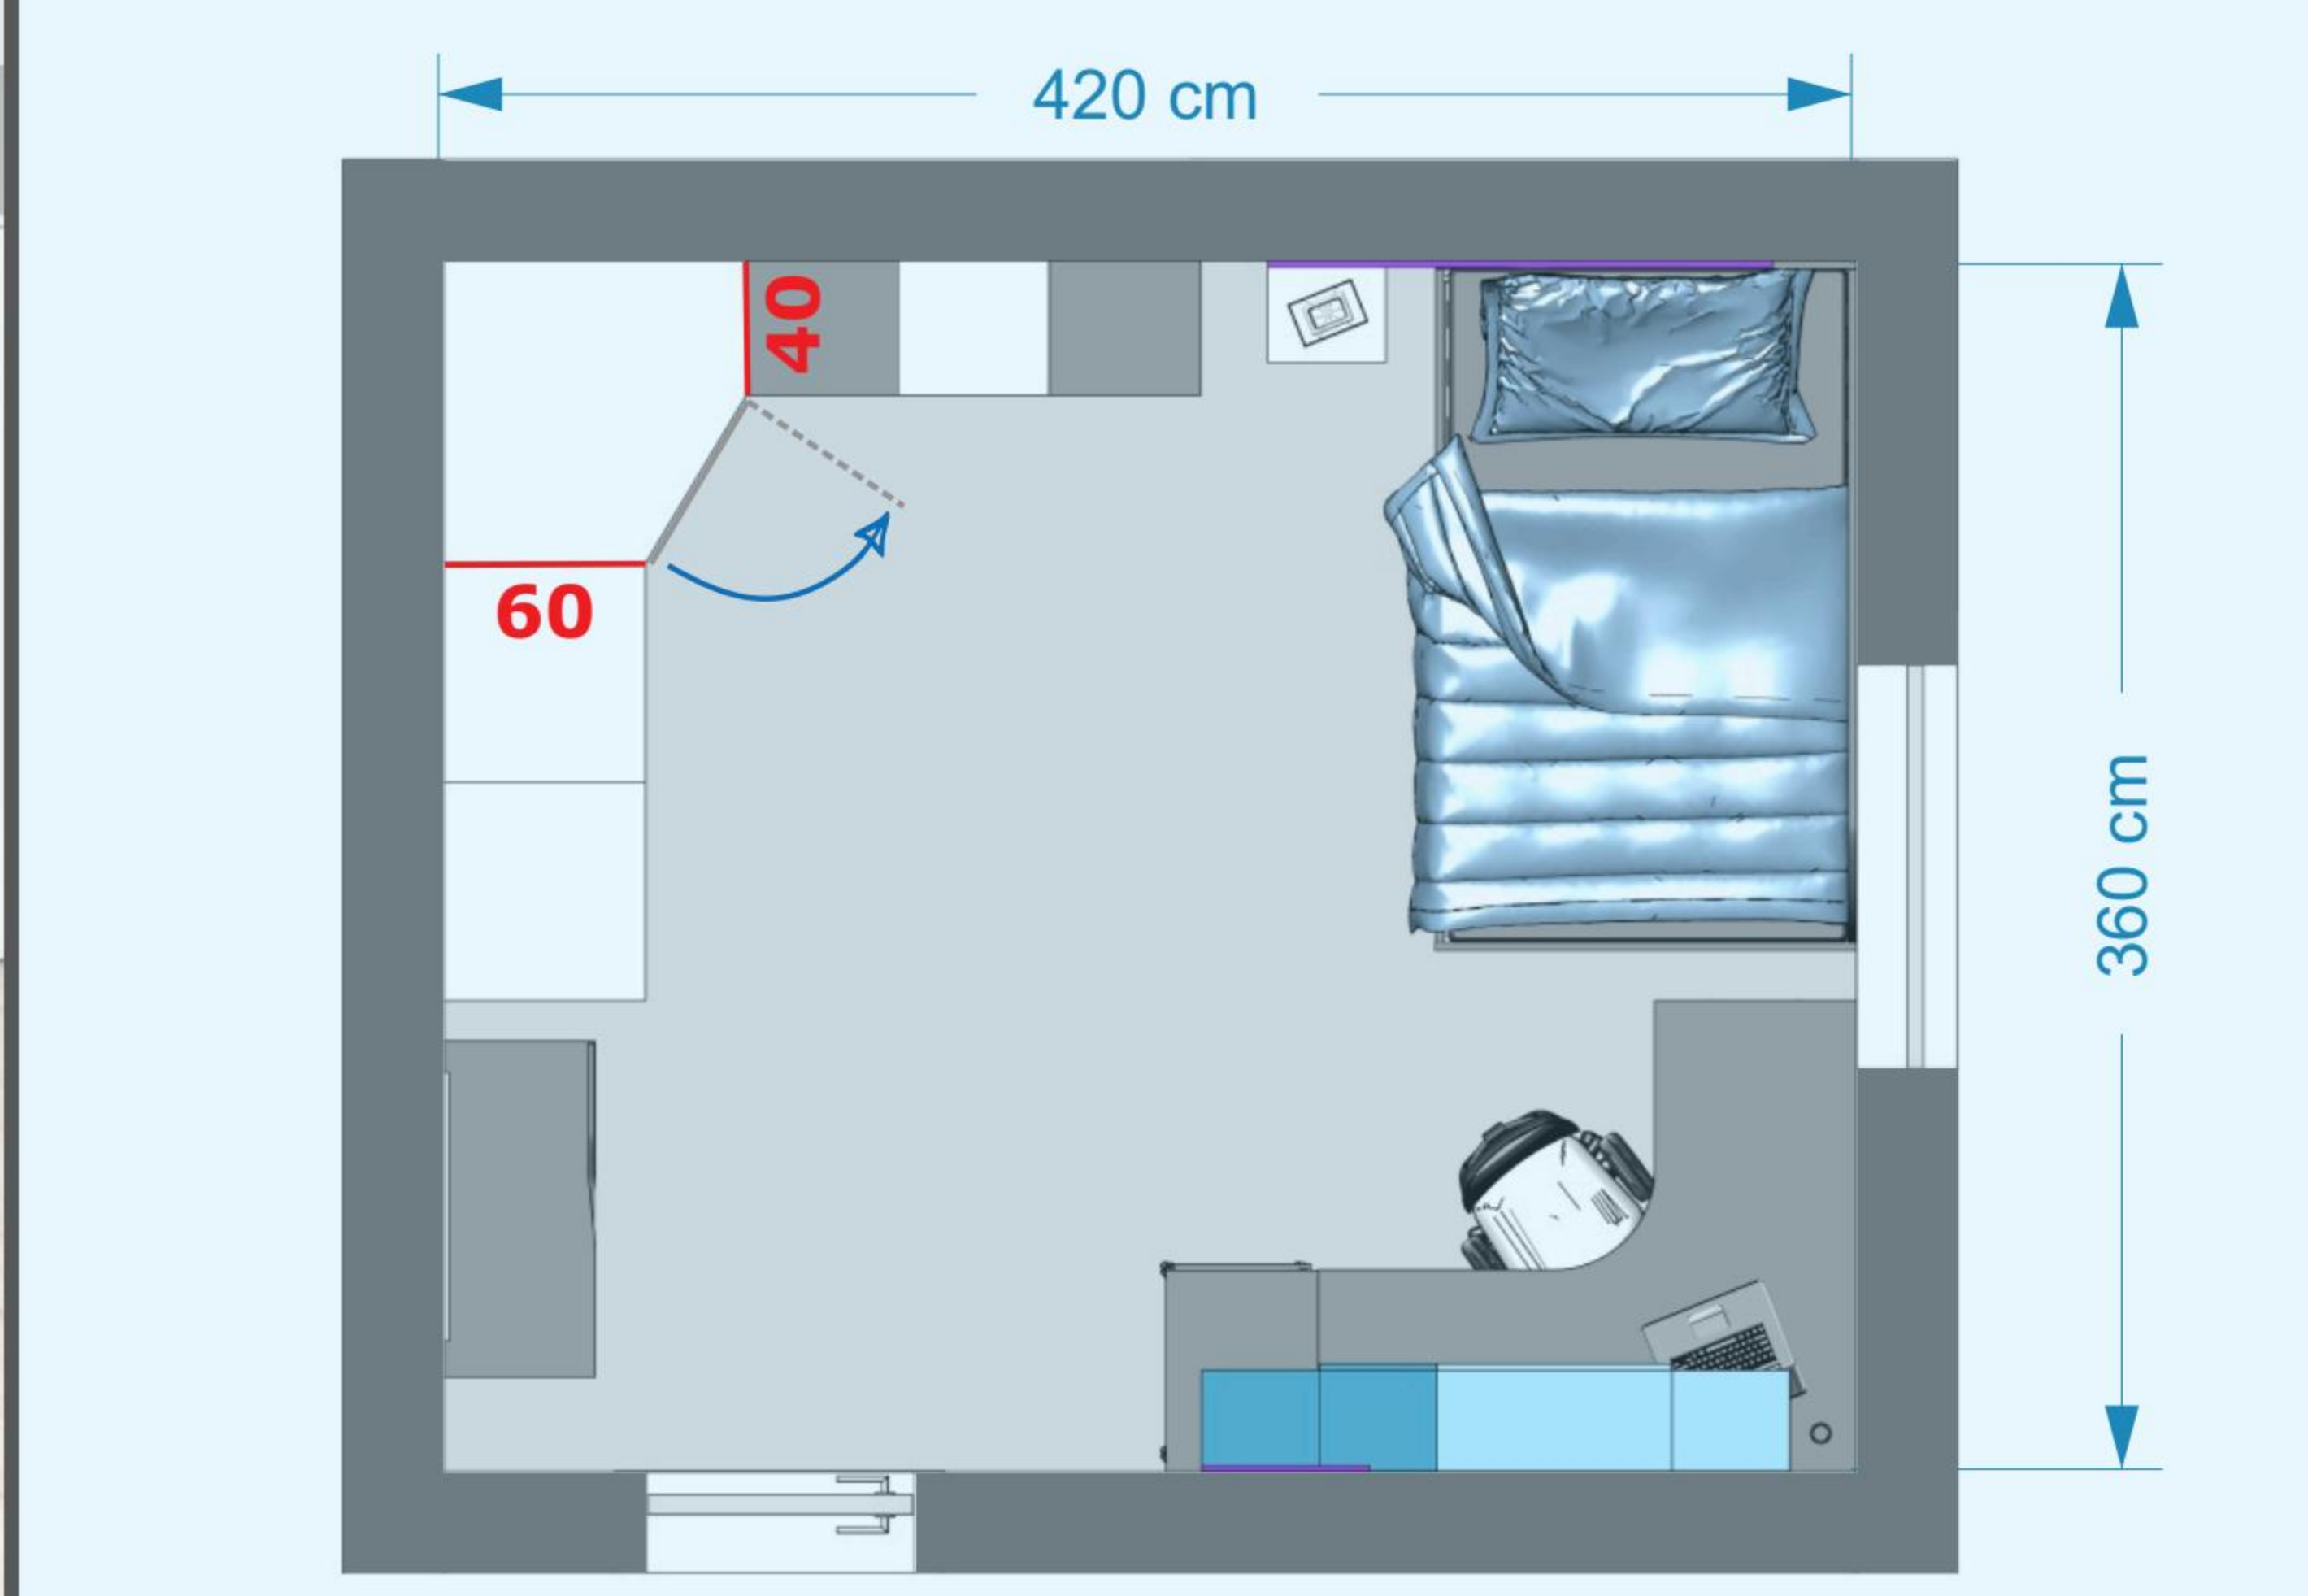

REA REBECCA, sektorový systém
skrinky, pozri str.17-21

REA PLAY, kancelária
pozri str. 88-89

ABS
hrany

Slovenský
výrobok

Izby & pracovne

Teraz si farbu korpusov a dvierok
zvolíš sám podľa svojich predstáv.