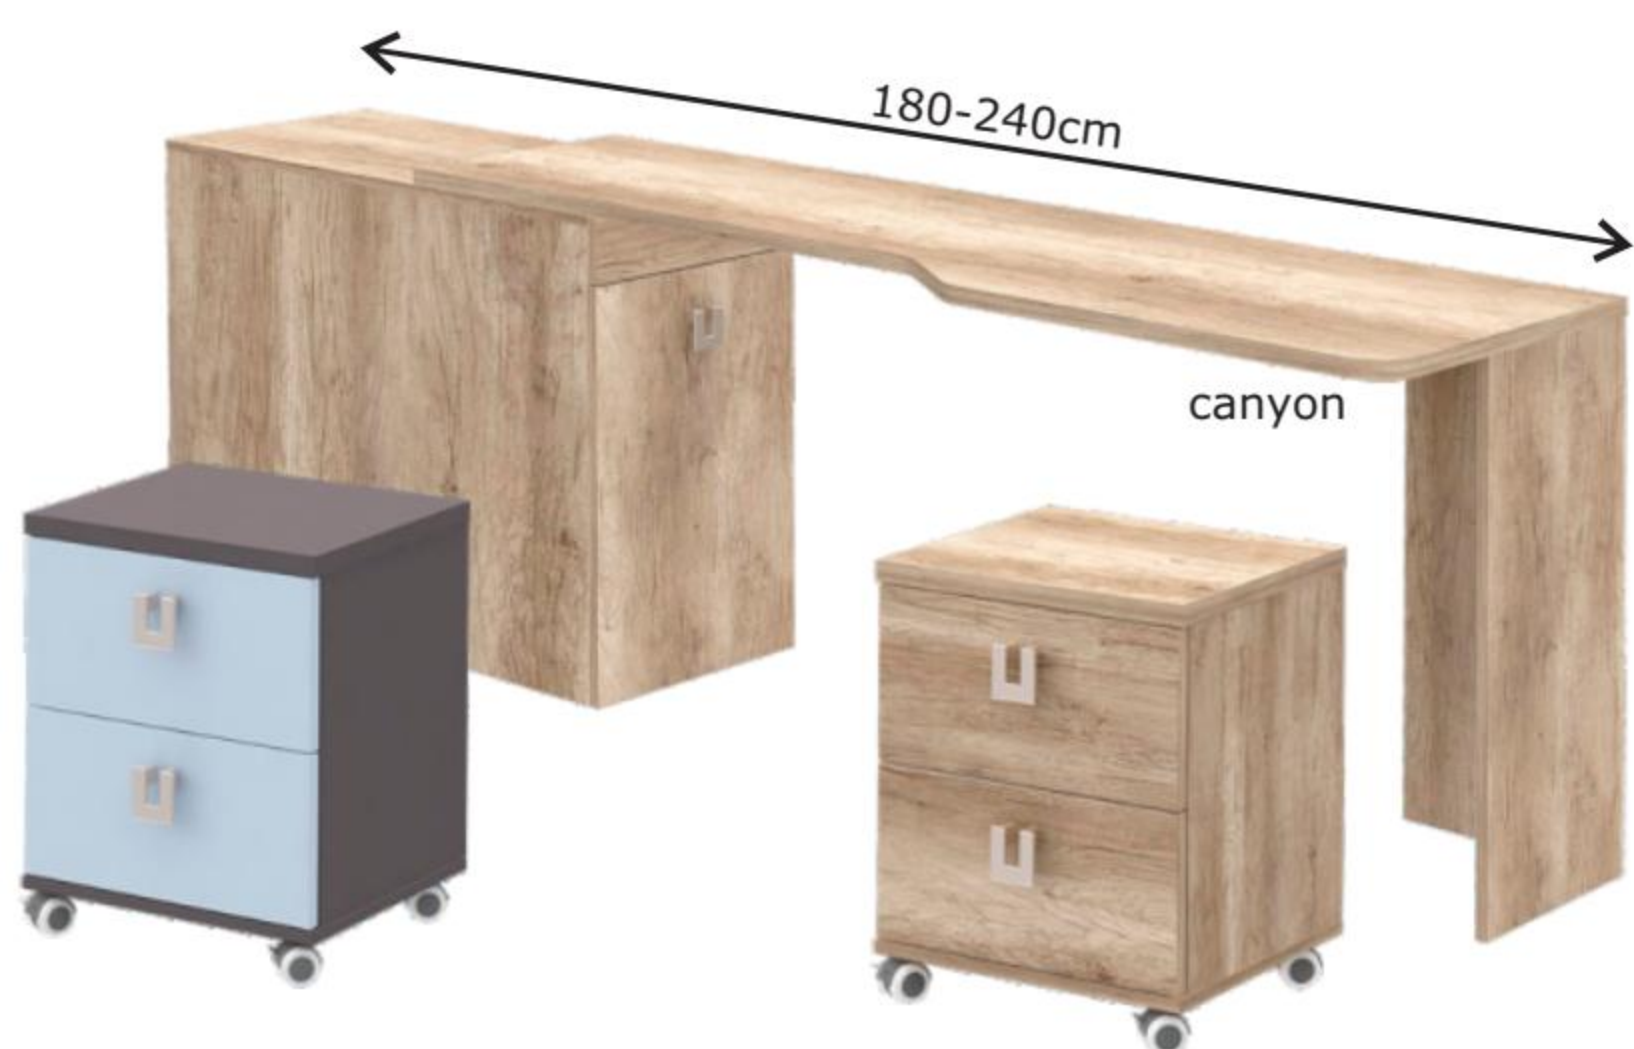

€382

€507

canyon

REA TEENY 1, skriňa dvojdverová, 3 zásuvky
 ČLENIENIE: pozri perokresbu, skriňa sa vyrába so **zásuvkami len vpravo**
 ROZMER: (šxvxh) 80 x 190 x 60cm

REA TEENY 4, bočný kontajner (nutné objednať k doske REA TEENY 5)
 • ROZMER: vonkajší (šxvxh) 40 x 72 x 96cm, 2 výsuvné poličky na kolieskach, vnútorný rozmer (dxšxv) 70 x 33 x 26cm, bočné zábrany poličiek kontajnera (v)10cm