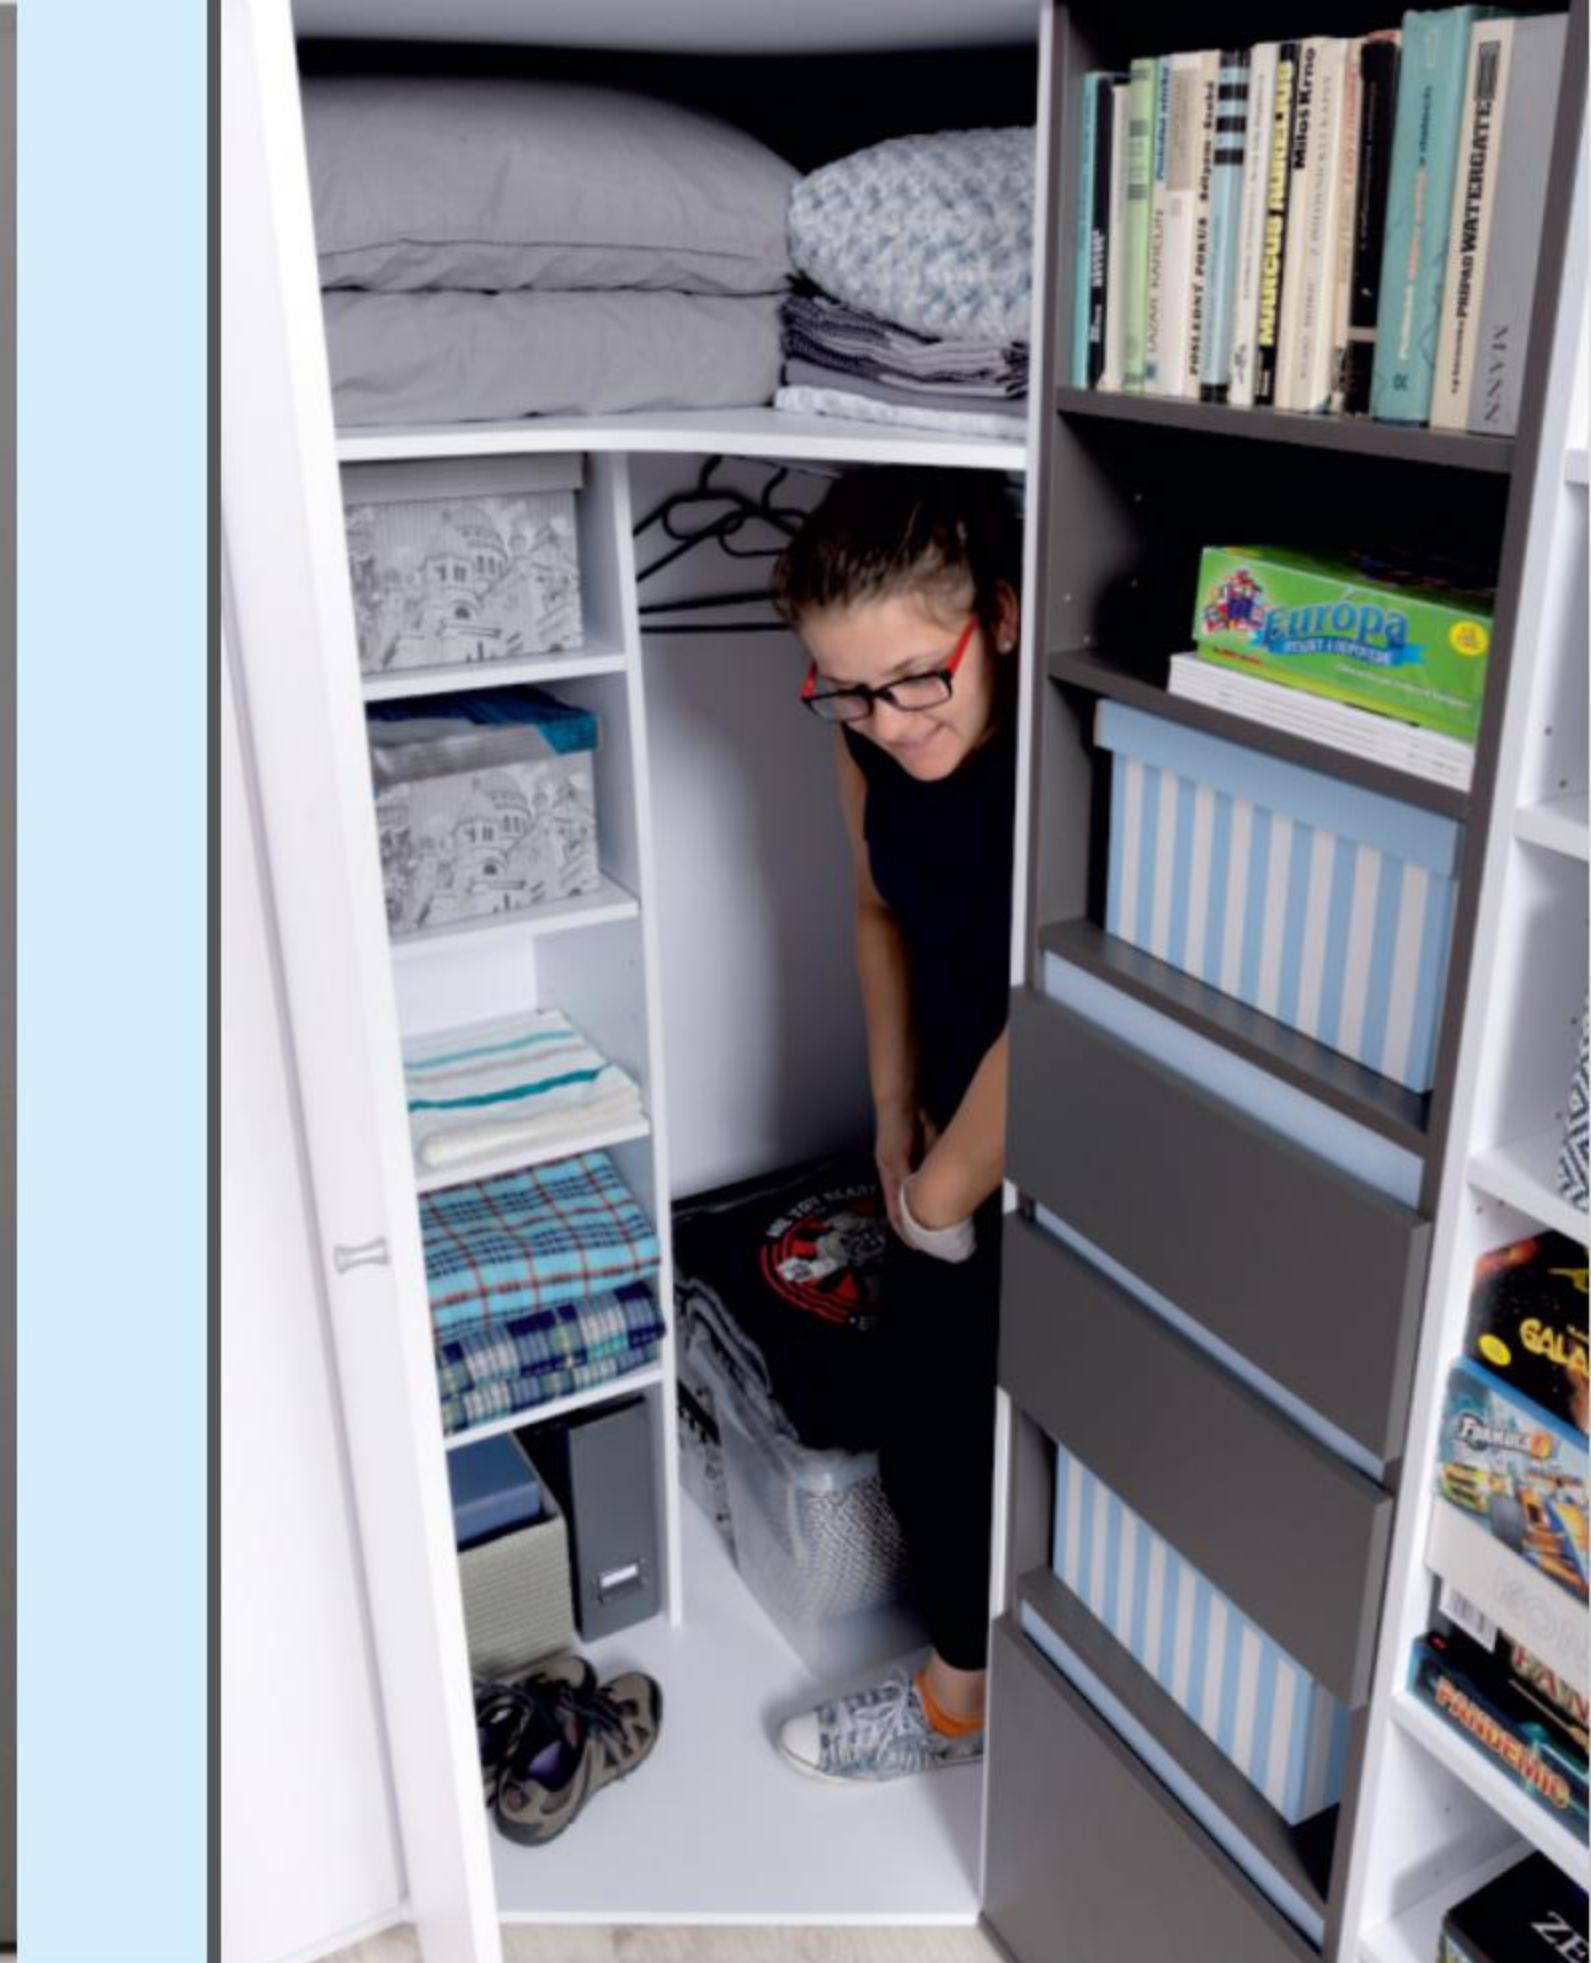

REA AMY

sektorový systém
korpusy: graphite, biela
lišty: ice-blue

rohové skrinky
strana 28

Prvky sektorového systému REAR AMY sú na strane 24-31, 75, 90