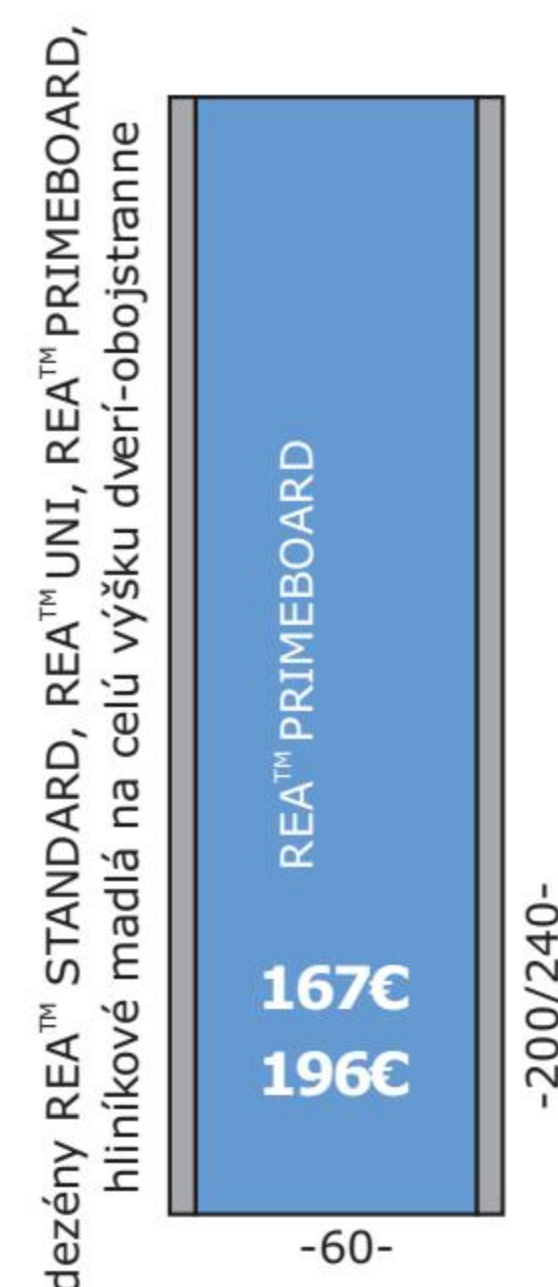

dezény
REA™
STANDARD

REA TULSA KORPUS

• PREVEDENIE: dezény REA™ STANDARD, ABS hrany 2mm, posuvné kovanie, vnútorné priečky len v bielom prevedení so striebornou ABS hranou
Dodávané v demonte.

REA TULSA DVERE

REA TULSA KORPUS 120/200, **€200**
REA TULSA KORPUS 120/240, **€206**

REA TULSA KORPUS 180/200, **€312**
REA TULSA KORPUS 180/240, **€358**

REA TULSA KORPUS 240/200, **€406**
REA TULSA KORPUS 240/240, **€430**

REA TULSA DVERE 60/200, **€83**
REA TULSA DVERE 60/240, **€85**

REA TULSA VNÚTORNÉ VYBAVENIE

• PREVEDENIE: biely dezén REA™, strieborná ABS hrany 1mm
Dodávané v demonte.

- kvalitné kovanie s ložiskovým posuvom a rektifikáciou
- rektifikačné klzáky spodného dna => hladký chod posuvu aj pri nerovnostiach podlahy
- hliníkové madlá po celej výške dverí - obojstranne
- krycia lišta skrutiek spodnej vodiacej lišty
- protinárázové lišty na všetkých madlách dverí
- 2mm ABS hrany
- voliteľné vnútorné vybavenie skrine

REA TULSA

REA TULSA POLICA PEVNÁ 1ks

Balenie 1ks, **€11**

• **Pevná polica** pre väčšiu tuhosť korpusu. Odporúčame použiť pri výške skrine 240cm a to do každého modulu po 1ks.

REA TULSA POLICA 1ks

Balenie 1ks, **€9**

REA TULSA POLICA 4ks

Balenie 4ks, **€31**

REA TULSA BOX 1ks

Box kontajner, **€120**
Voliteľná poloha v skrine.

REA TULSA MODUL 1ks

Vnútorný modul **univerzálny P/L**, **€61**

REA TULSA TYČ 1ks

Balenie 1ks, **€8**