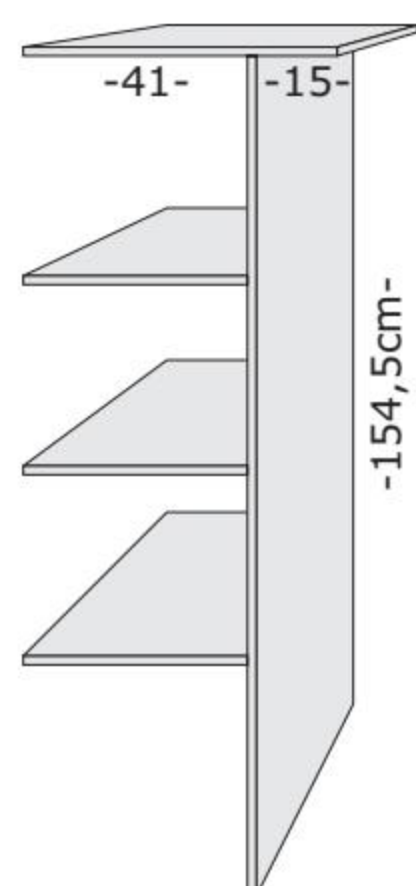

REA TULSA MODUL 1ks

Vnútorný modul **univerzálny P/L**, **€61**