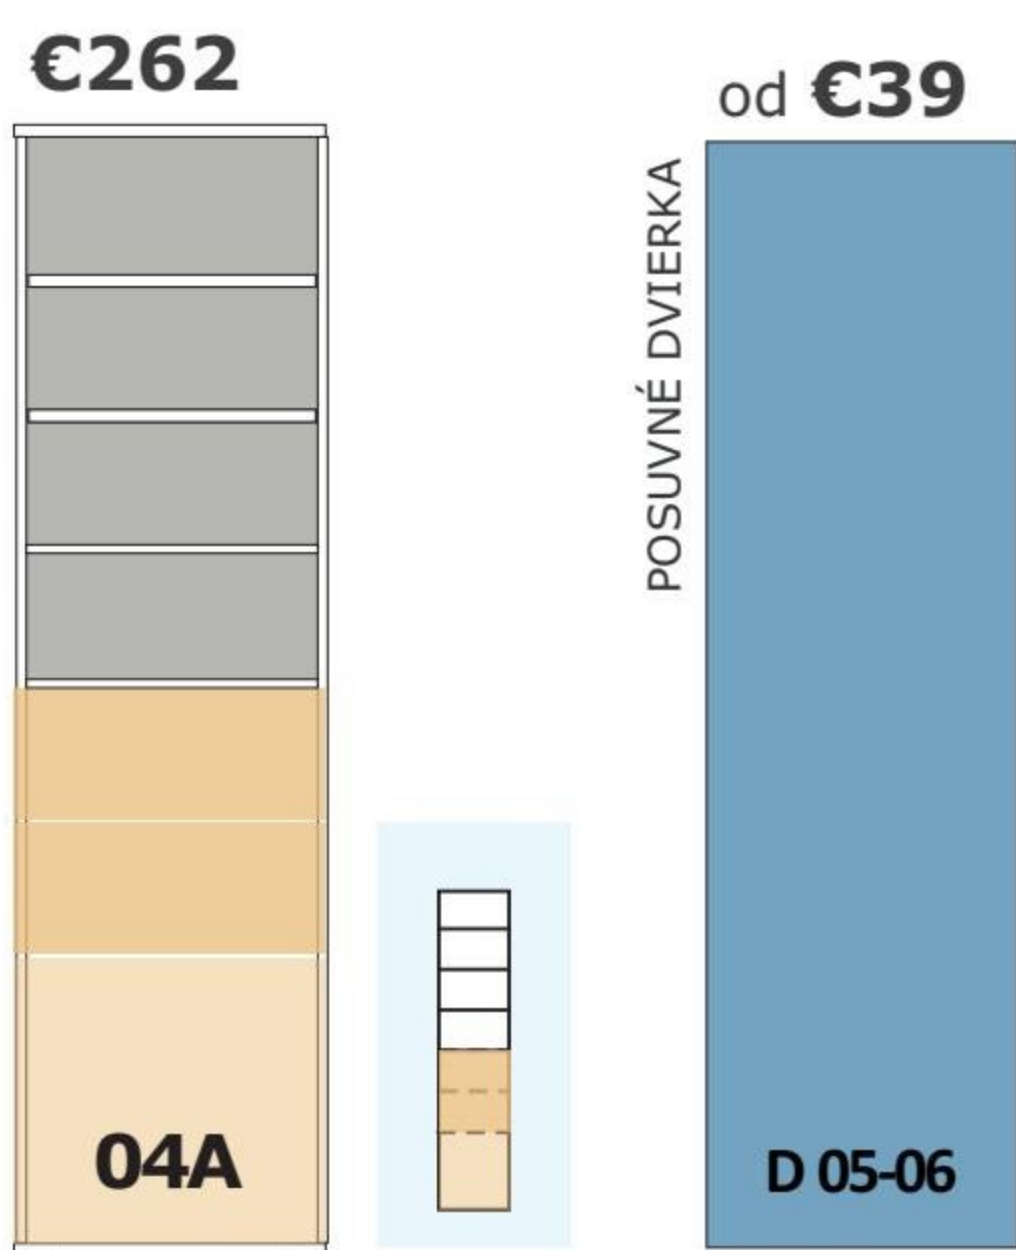

REA ALBERTA 04A, skriňa 1-dielna otvorená, kombinovaná - zásuvky/police, rozmer: š51xv189,1,1xh48,1cm.

REA ALBERTA D 05-06, dvierka pre skrinky typu 05 a 06