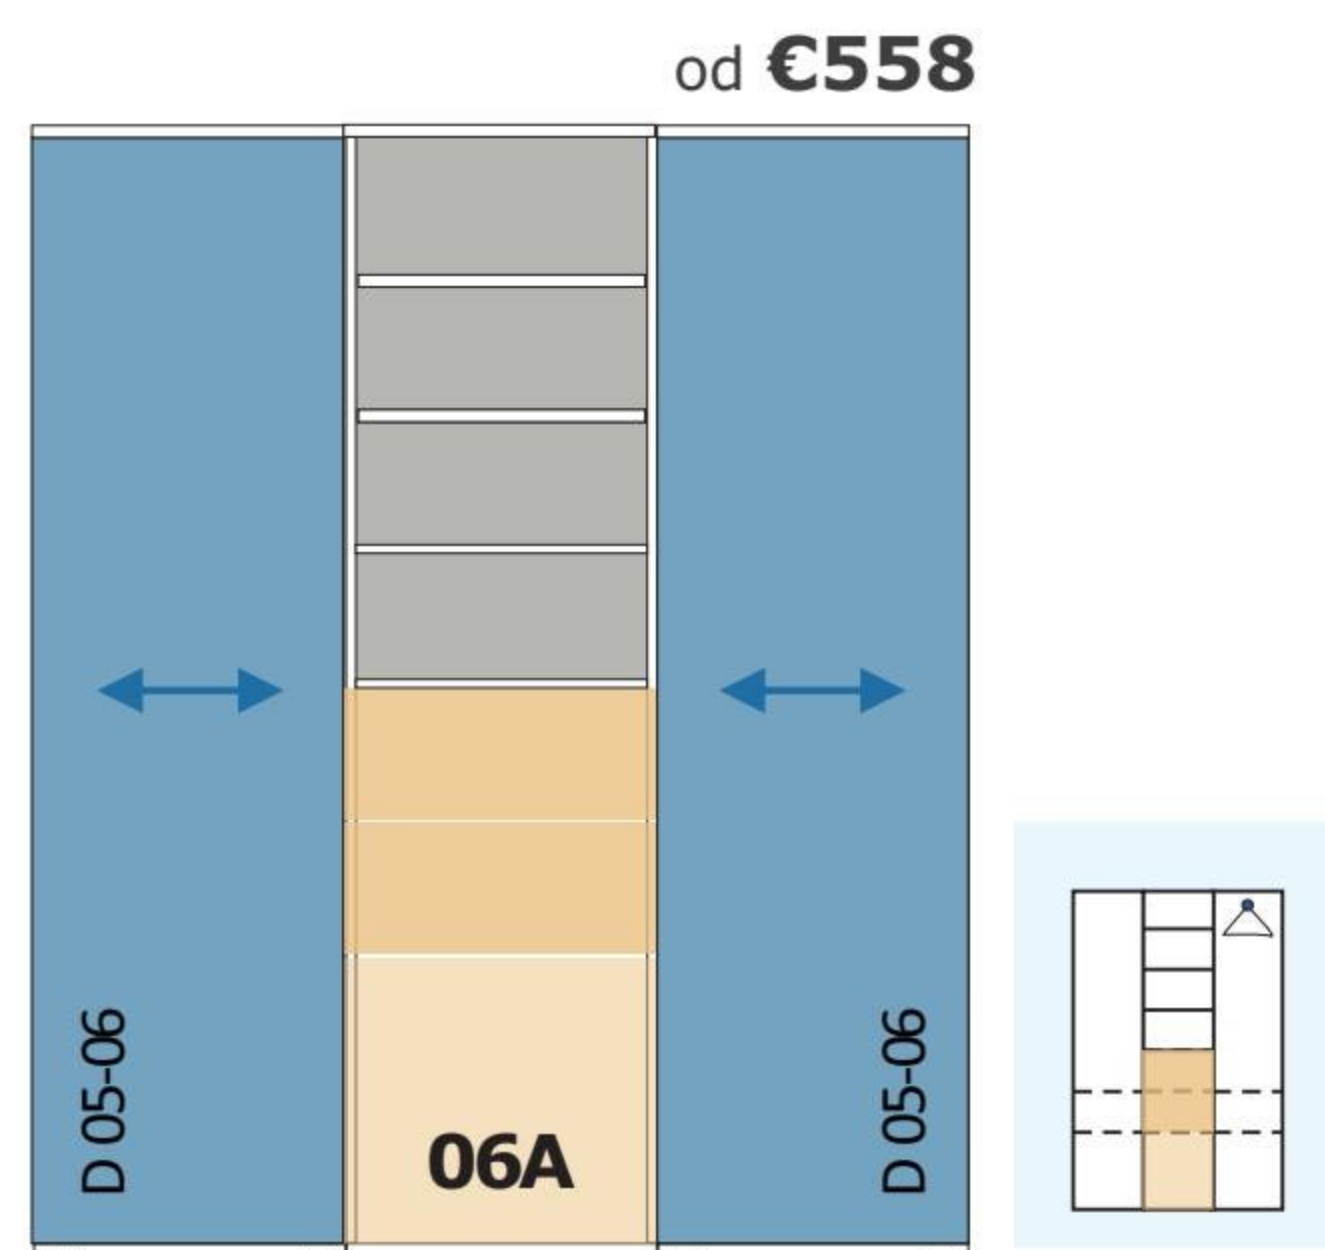

REA ALBERTA 05, korpus 2-dielnej skrine bez posuvných dvierok, kombinovaná – vešiak/police, rozmer: š100,2xv189,1xh48,1cm. Posuvné dvierka je potrebné objednať osobitne. Možnosť objednať policu: **01-06/P**

REA ALBERTA 06, korpus 3-dielnej skrine bez posuvných dvierok, kombinovaná – vešiak/police, rozmer: š149,4xv189,1xh48,1cm. Posuvné dvierka je potrebné objednať osobitne. Možnosť objednať policu: **01-06/P**

REA ALBERTA 04A, skriňa 1-dielna otvorená, kombinovaná - zásuvky/police, rozmer: š51xv189,1,1xh48,1cm.

REA ALBERTA D 05-06, dvierka pre skrinky typu 05 a 06

REA ALBERTA 05A, korpus 2-dielnej skrine bez posuvných dvierok, kombinovaná – vešiak/police/zásuvky, rozmer: š100,2xv189,1xh48,1cm. Posuvné dvierka je potrebné objednať osobitne. Možnosť objednať policu: **01-06/P**

REA ALBERTA 06A, korpus 3-dielnej skrine bez posuvných dvierok, kombinovaná – vešiak/police/zásuvky, rozmer: š149,4xv189,1xh48,1cm. Posuvné dvierka je potrebné objednať osobitne. Možnosť objednať policu: **01-06/P**