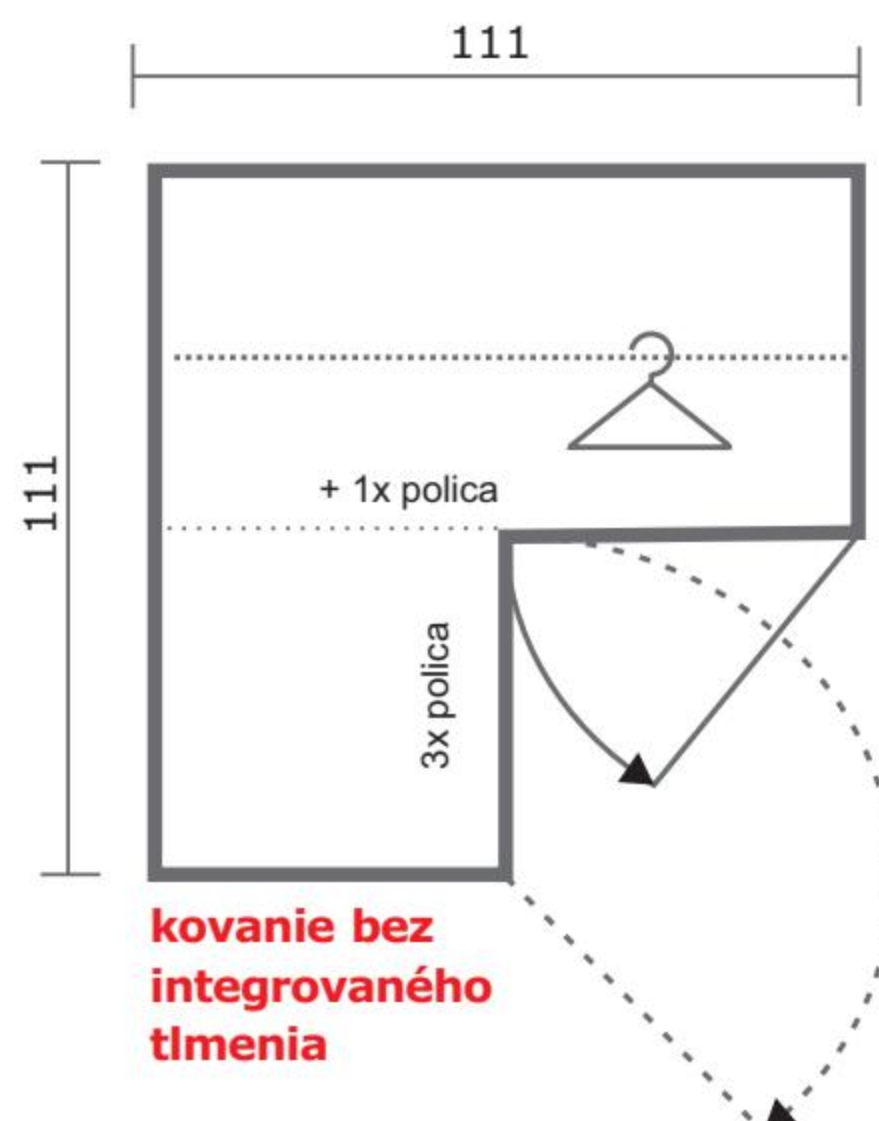

REA VENEZIA 5, rohová šatníková skriňa s otváracími dverami; rozmer: 111x111x210 cm.

REA VENEZIA 5P, polica s podperkami do policovej časti, cena za 1ks je **12€**