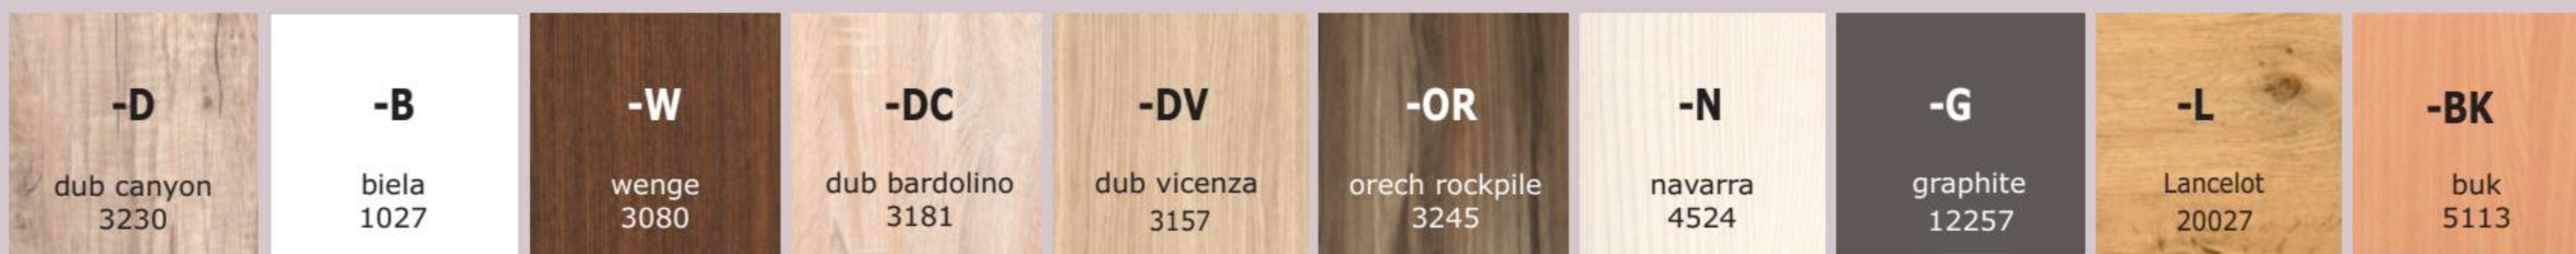

LCAP-P

VYSOKÝ LESK

REA™ PRIMEBOARD

AVA TEMPO
sedačka
katalóg AVA

REA TULSA

lesk biela 11027

dezény
REA™
STANDARD

REA TULSA KORPUS