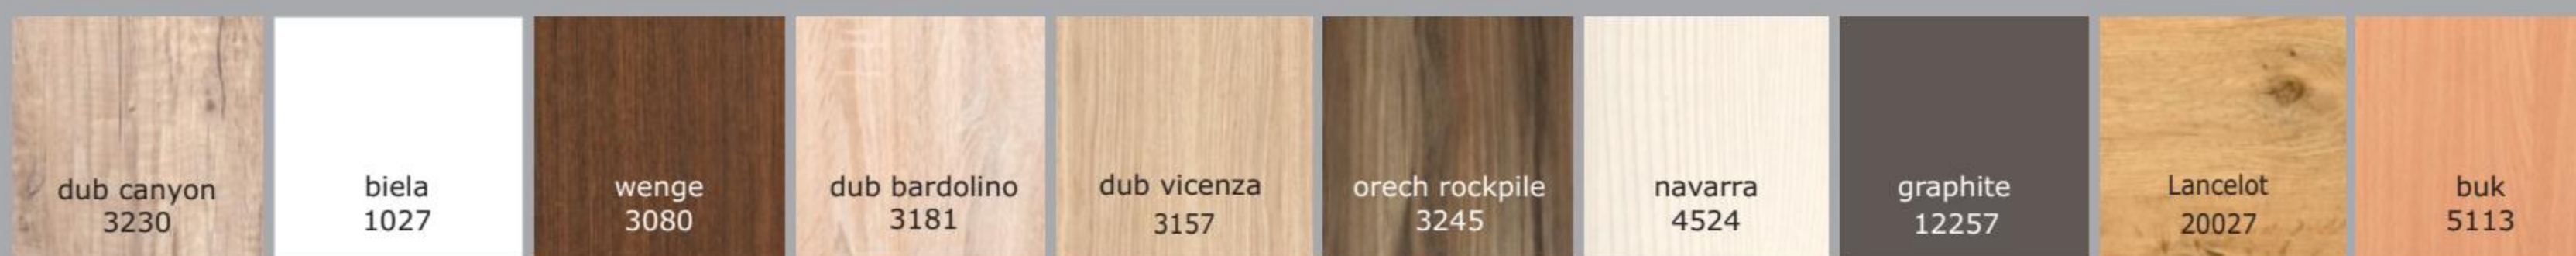

dezény REA™ STANDARD

REA LARY

Skrine a komody v hĺbkach 40 a 60cm

- skriňa a komoda s otváracími a posuvnými dverami
- korpus a dvere LDTD 16m, ABS hrany 0,5mm
- dvere vložené, posuvné
- osadenie políc a vešiakovej tyče univerzálne
- nožičky plastové strieborné, výšky 2cm
- možnosť doobjednať policu.
- pri 1-dverovej skrini a komode je otváranie UNIVERZÁLNE
- v ponuke vo všetkých dezénoch REA™ STANDARD

Skrine a komody v hĺbkach 60cm

Skrine a komody v hĺbkach 40cm

- ✓ Hliníkové vodiace lišty posuvných dverí
- ✓ Tuhosť zabezpečená medzistenami

POLICE VYZNAČENÉ V PEROKRESBÁCH SÚ SÚČASŤOU PRVKU