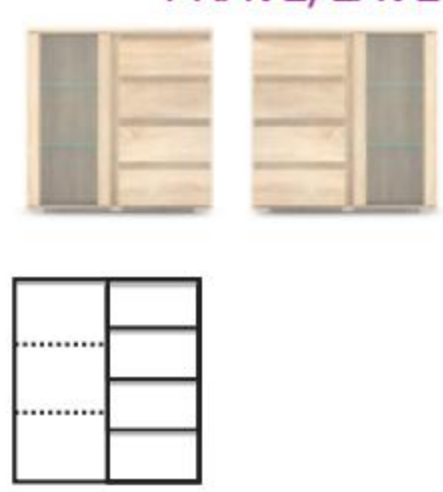

Komody typu „SOLITER“.

hĺbka 49cm

• 2mm ABS hrana hornej dosky z 3 strán

od €64

REA AMY 1, nočný stolík, rozmer: š41xv41,60xh40,4 cm. Možnosť objednať farebnú lištu: **A-1ks + G-1ks**

od €149

REA AMY 2, komoda, rozmery: š90xv73,8xh49 cm. Možnosť objednať farebnú lištu: **F-1ks + K-2ks**

od €184

REA AMY 3, komoda, rozmery: š90xv95,3xh49 cm. Možnosť objednať farebnú lištu: **F-1ks + K-3ks**

od €218

REA AMY 4, komoda, rozmery: š90xv116,8xh49 cm. Možnosť objednať farebnú lištu: **F-1ks + K-4ks**

Komody hĺbky 40cm, skladobný modul 45cm

od €205

REA AMY 9, komoda, rozmer: š90xv90xh40 cm. Možnosť objednať farebnú lištu: **B-1ks + H-3ks + J-1ks**

UNIVERZÁLNE PRAVÉ/LAVÉ

od €305

REA AMY 10, komoda, rozmery: š135xv90xh40 cm. Možnosť objednať farebnú lištu: **B-1ks + H-3ks + J-2ks**

od €97

REA AMY 16, komoda 2x kontajner, rozmery: š45xv90xh40 cm. Možnosť objednať farebnú lištu: **B-1ks + H-1ks**

REA AMY 25, regál; rozmery: š45xv180xh40cm

UNIVERZÁLNE PRAVÉ/LAVÉ

od €164

REA AMY 7, komoda, rozmery: š90xv90xh40 cm. Možnosť objednať farebnú lištu: **B-1ks + H-3ks + J-1ks**

od €204

REA AMY 8, komoda, rozmery: š135xv90xh40 cm. Možnosť objednať farebnú lištu: **B-1ks + H-3ks + J-2ks**

od €238

REA AMY 21, vitrína, rozmery: š45xv180xh40 cm. Možnosť objednať farebnú lištu: **B-1ks + H-1ks**

od €160

REA AMY 26, regál kontajnerový, rozmery: š45xv180xh40 cm. Možnosť objednať farebnú lištu: **B-2ks + H-1ks**

od €109

od €56

REA AMY 23, závesná skrinka, rozmery: š45xv88xh25 cm. Možnosť objednať farebnú lištu: **O-1ks**

od €103

REA AMY 24, závesná skrinka, rozmery: š45xv88xh25 cm. Možnosť objednať farebnú lištu: **O-1ks**

REA AMY LED 9-24, LED osvetlenie políc do skrinky 9 a 24, €24

REA AMY LED 10, LED osvetlenie políc do skrinky 10, €34
REA AMY LED 21, LED osvetlenie políc do skrinky 21, €31

od €421