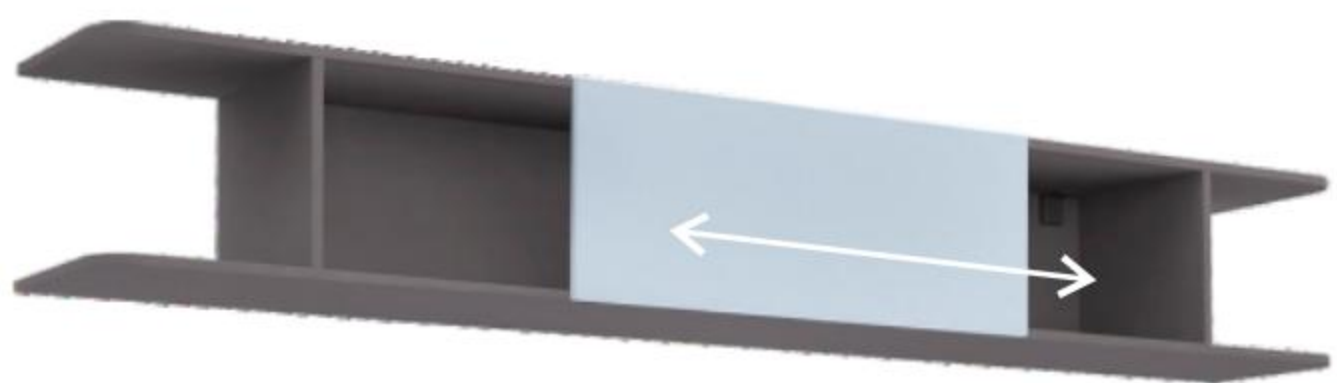

REA TEENY 2, posteľ s rozkladom a úložným priestorom
• ÚLOŽNÝ PRIESTOR: 3ks zásuviek s plnovýsuvom
• ROZMER: (šxdxv) 96 x 205,5 x 74,5cm + výsuvné lôžko (šxdxv) 86 x 199,7 x 50cm
Rozmer lôžka: 90x200cm + **výsuvné lôžko 80x195cm**
Rozmer zásuvky - vnútorný: (šxdxv) 55,9 x 68,4 x 18cm
• VÝŠKA HORNEJ HRANY ROŠTU: horné lôžko - 61,5cm od zeme,
výsuvné lôžko - 35cm od zeme.

Cena je vrátane roštu, bez matracov a doplnkov.
Odporúčame matrace z našej ponuky na strane 64-65.

Spodné výsuvné lôžko je možné vysunúť a umiestniť samostatne v priestore.

ĎALŠIE INFORMÁCIE NÁJDETE NA: www.rea-nabytok.sk