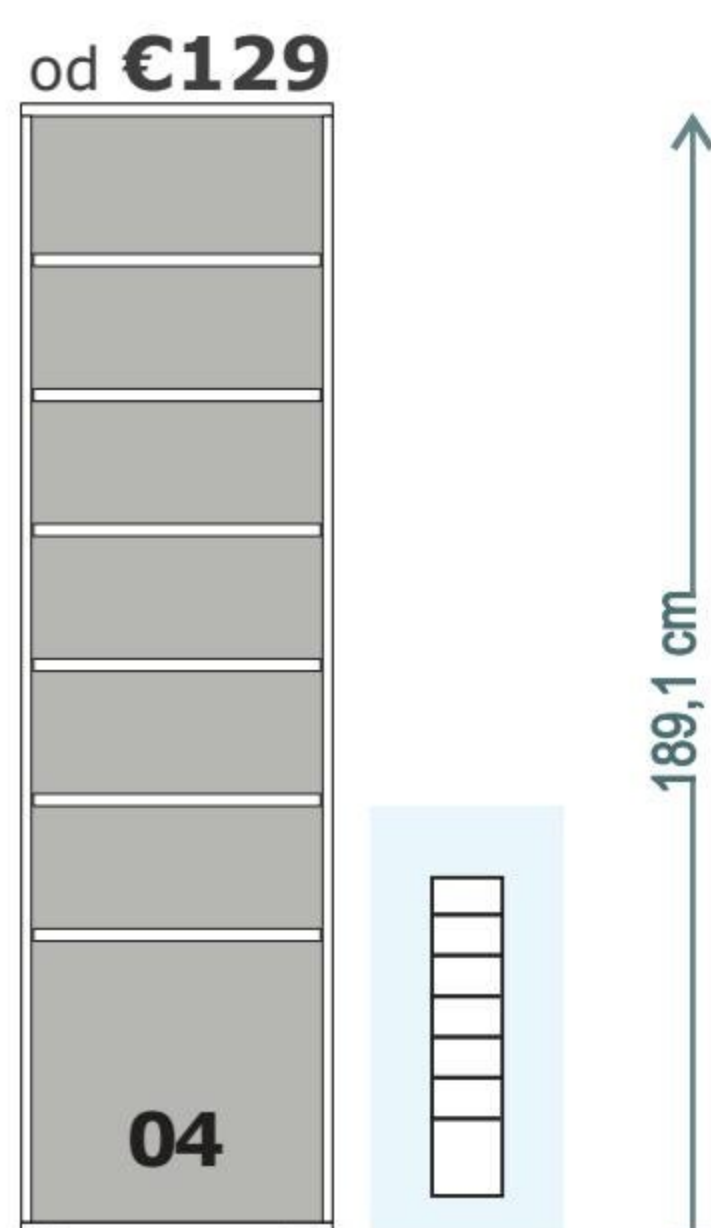

Skrinky vysoké

REA ALBERTA 04, skriňa 1-dielna otvorená/regál, policová, rozmer: š51xv189,1xh48,1cm. Možnosť objednať policu: **01-06/P**