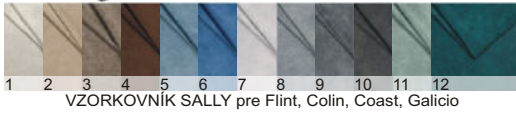

Foto: pravé prevedenie
š/v/h: 276 x 76-96 x 226 cm