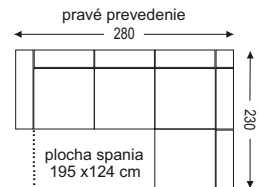

Trend 17 Sumatra 6