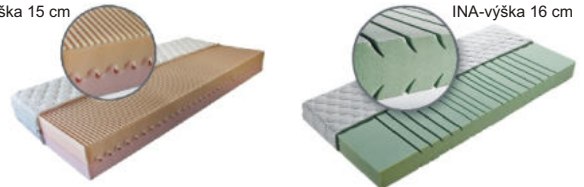

160 x 200 s roštom bez matraca **598 €**

180 x 200 s roštom bez matraca **633 €**

- pléd-ozdobný prehoz **34 €**

- foto v látke Salina 4005

- vankúše sada(4kusy)**32 €**

Rošt-28 lamelový s mechanickým polohovaním hlavy a nôh, otváranie pomocou plynových piestov.

- celkové rozmery posteľe š/v/h: 166-186 / 93 / 214 cm
- výška spania bez matraca 38 cm

Ceský výrobok

MATRACE NICE, NICE PLUS, INA, INA PLUS

NICE PLUS-výška 21 cm - odzpisovateľný, prateľný potah na 60° INA PLUS-výška 21 cm
NICE-výška 15 cm INA-výška 16 cm