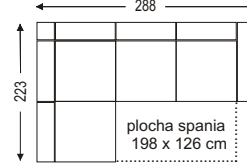

VZORKOVNÍK PRIMO pre Flint, Colin, Coast, Galicio

COLIN 1358 €

foto: ľavé prevedenie

š/v/h: 288 x 89-107 x 223 cm

spanie: 198 x 126 cm

úložný priestor

ľavé prevedenie

pravé prevedenie