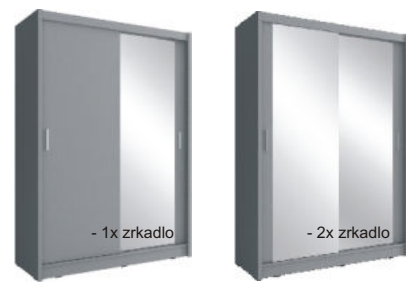

- 2x zasúvacie dvere, 2x zásuvka
- biela/biely lesk

ADEL II 130 š/v/h: 134 x 214 x 62 mat/lesk **536 €**
ADEL II 150 š/v/h: 154 x 214 x 62 mat/lesk **589 €**

skrine MIA 130/150

MIA 130 s jedným zrkadlom -435€ **359 €**
 MIA 130 s dvoma zrkadlami -472€ **396 €**

š/v/h: 130 x 200 x 62

š/v/h: 150 x 200 x 62

- 2x zasúvacie dvvere

- dub sonoma
 - biela
 - grafit

MIA 150 s jedným zrkadlom -489€ **405 €**
 MIA 150 s dvoma zrkadlami -516€ **453 €**

grafit

š/v/h: 130 x 200 x 62