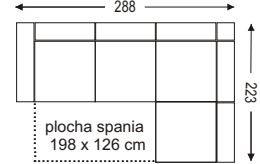

VZORKOVNÍK PRIMO pre Flint, Colin, Coast, Galicio

COLIN 1358 €

foto: ľavé prevedenie

š/v/h: 288 x 89-107 x 223 cm

spanie: 198 x 126 cm

úložný priestor

ľavé prevedenie

pravé prevedenie