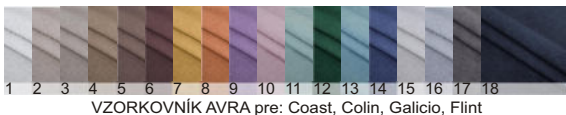

- výber látok na spodnú časť: Trend 15, 16, 17

Trend 15 Grey, Trend 16 Antracite, Trend 17 Black

- výber látok na vrchnú časť: Prince (Taupe, Elephant, Dark grey, Ash, Cement, Light grey)

Prince Taupe, Prince Elephant, Prince Dark grey, Prince Ash, Prince Cement, Prince Light grey