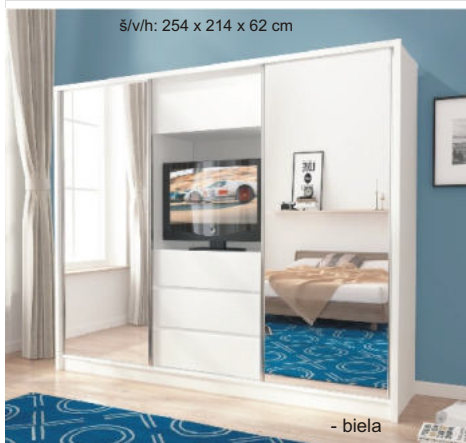

MIA I 200 so zrkadlom **554 €**
MIA I 180 so zrkadlom **472 €**

š/v/h: 200 x 214 x 62 cm

- biela

š/v/h: 180 x 200 x 62 cm

- grafit

Skrine TREVIS

v šírkach 200, 250

š/v/h: 254 x 214 x 62 cm