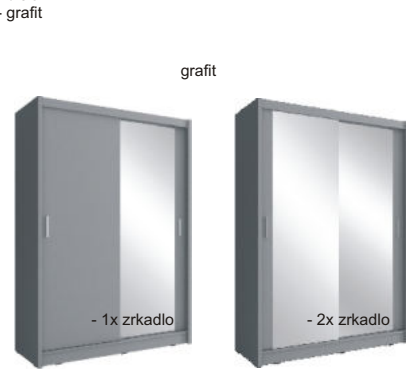

- 2x zasúvacie dvvere, 2x zásuvka
- biela/biely lesk

ADEL II 130 š/v/h: 134 x 214 x 62 mat/lesk **536 €**
ADEL II 150 š/v/h: 154 x 214 x 62 mat/lesk **589 €**

skrine MIA 130/150

biela

- 1x zrkadlo

- 2x zrkadlo

MIA 130 s jedným zrkadlom -435€ **359 €**
MIA 130 s dvoma zrkadlami -472€ **396 €**

š/v/h: 130 x 200 x 62

š/v/h: 150 x 200 x 62

dub sonoma

- 1x zrkadlo

- 2x zrkadlo

- 2x zasúvacie dvvere

- dub sonoma
- biela
- grafit

grafit

- 1x zrkadlo

- 2x zrkadlo

MIA 150 s jedným zrkadlom -489€ **405 €**
MIA 150 s dvoma zrkadlami -516€ **453 €**

š/v/h: 130 x 200 x 62

v šírkach 130, 150, 180, 200, 250

skrine WALES

- 3x zasúvacie dvvere