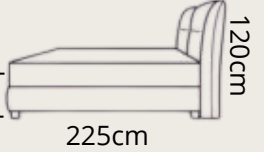

BAMBUS 30cm -
NOHA 8cm -