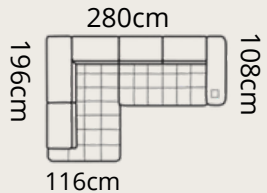

# BARILLO S 1770€

ľavý roh

**PUENTE 80**

105cm