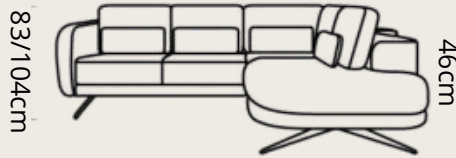

ILUSIO L

2180€

ľavý roh
**PERFECT
HARMONY 39**