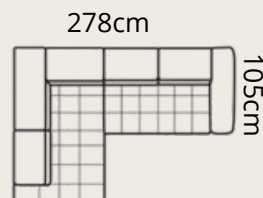

THIAGO S

1870€

ľavý roh

SERENO 682

CHIVAS

2100€

197cm

ľavý roh

ELEMENT 24

BARILLO S 1770€

ľavý roh

PUENTE 80

105cm