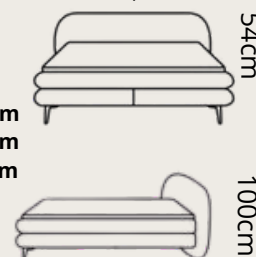

OVO

boxspring bez	140	<u>1299€</u>
toppera, matrac	160	<u>1366€</u>
zabudovaný v posteli	180	<u>1440€</u>

A=208cm, B=228cm, C=248cm

spacia časť:
A = 140 x 200 cm
B = 160 x 200 cm
C = 180 x 200 cm