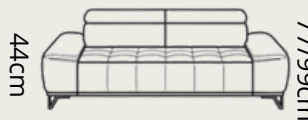

# PALADIO 3+2+tab.

2449€

212cm

77/99cm

125cm

73cm

194cm

77/99cm