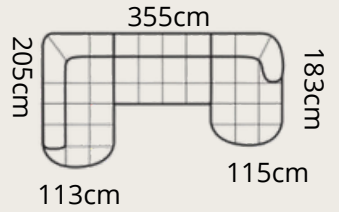

VELPA XL

3059€

ľavý roh

BUBBLE 04