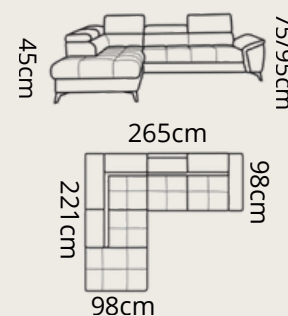

80cm

**1BB**

CENA A 70 426€  
CENA B 80 430€

A=92cm  
B=102cm

**C**

CENA A 70 509€  
CENA B 80 535€

**MODESTO 4**

pravý roh

116cm

**FIORE** 1495€

**OTIS L**  
**2065€**

ľavý roh

**AURORA 15**

spacia časť:  
131 x 207 cm

uložný priestor:  
13 x 91 x 171 cm

**APULLA**  
**2035€**

spacia časť: 125 x 192 cm  
uložný priestor: 197 x 89 x 14 cm

**CURIO 48**

ľavý roh

**MOCCA**  
**1969€**

spacia časť: 122 x 194 cm  
uložný priestor: 212 x 86 x 14 cm

**ROSARIO 451**

ľavý roh

# EMPOLI L

**2145€**

125cm      

ľavý roh

CROWN 12

spacia časť:  
140 x 220 cm

uložný priestor:  
15 x 84 x 113 cm