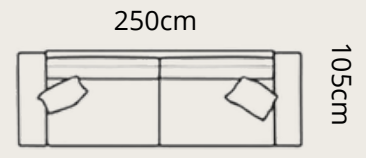

CAPITOL SOFA

1149€

spacia časť:
134 x 194 cm

uložný priestor: POSO 01
191 x 63 x 13 cm