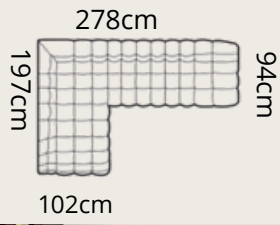

GAPPA

2380€