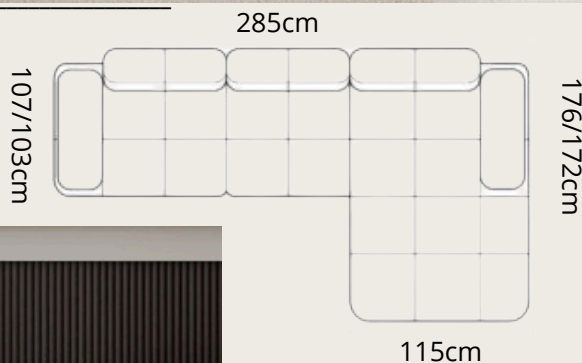

PRADO XL

2470€

PRADO S

1740€

pravý roh

PRADO L

1840€

45cm

108/96cm

275/263cm

PLATÍ PRE VŠETKY