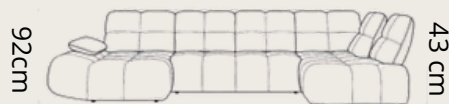

pravý roh
ETNA 42