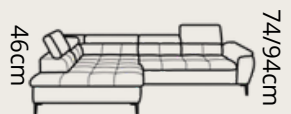

ľavý roh

CROWN 19