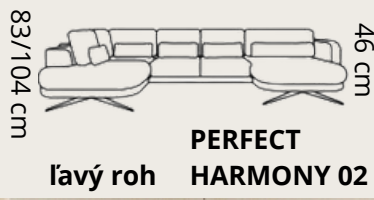

ILUSIO XL

2999€

DETAIL

ILUSIO S

1870€

ľavý roh
**PERFECT
HARMONY 56**

DETAIL

ILUSIO L

2180€

ľavý roh
**PERFECT
HARMONY 39**

DETAIL