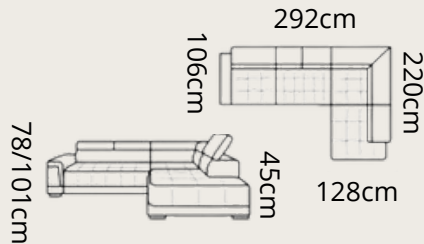

CAMPO XL

2615€

ľavý roh

78/101 cm

45cm

CAMPO L

2079€

pravý roh

ľavý roh

276cm

178cm

106cm

110cm

45cm

78/101 cm

CAMPO S

1730€

PANAMA S

1990€

CROWN 17
pravý roh

46cm

76/98cm

290cm

120cm

188cm

130cm