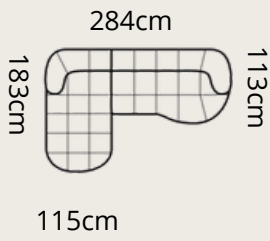

# MOLINA S

**1770€**

ľavý roh

AUSTIN 14

spacia časť:  
125 x 210 cm

uložný priestor:  
180 x 65 x 16 cm

# MOLINA L

**1740€**

ľavý roh

AUSTIN 18

spacia časť:  
125 x 195 cm

uložný priestor  
197 x 83 x 16 cm

# LIVIO L

**1585€** spacia časť:124 x 194 cm  
uložný priestor:172 x 83 x 16 cm

ľavý roh

CROWN 19