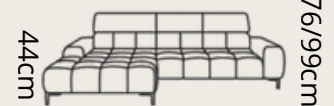

PLAZA S

1739€