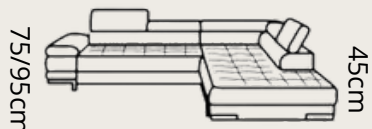

# SELVA XL

**2479€**

spacia časť: 122x270 cm  
uložný priestor : 212x87x16 cm

# SELVA L

**1920€**

AUSTIN14

pravý roh

spacia časť: 122 x 190 cm  
uložný priestor : 212 x 87 x 16 cm

AUSTIN18

45cm

AUSTIN13