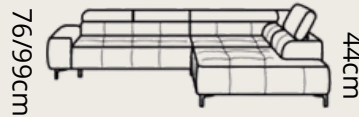

pravý roh

pravý roh