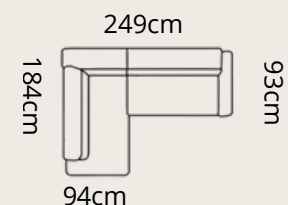

ľavý roh

CROWN 19