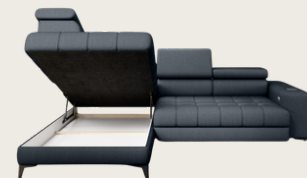

BAGGIO

2170€