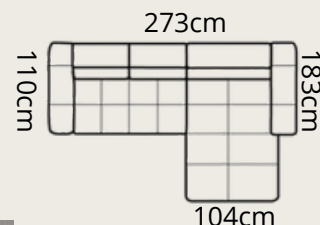

## MATEO S

**2280€**

spacia časť:  
120 x 226 cm

uložný priestor:  
17 x 74 x 165 cm

pravý roh

CROWN 1