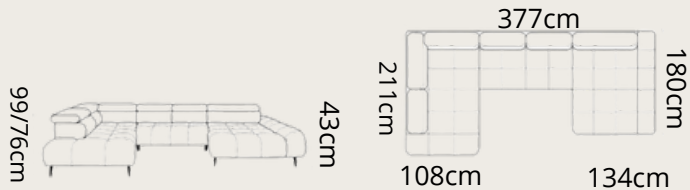

SANTO XL 2730€
ľavý roh