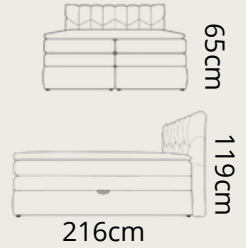

VERONA

boxspring bez topera, s úložným priestorom, matrac zabudovaný v posteli

140	<u>1485€</u>
160	<u>1530€</u>
180	<u>1590€</u>

A=155cm, B=175cm, C=195cm

spacia časť:
A = 140 x 200 cm
B = 160 x 200 cm
C = 180 x 200 cm

uložný priestor:
A = 196 x 65 x 27 cm
B = 196 x 75 x 27 cm
C = 196 x 85 x 27 cm

ARTICO 3