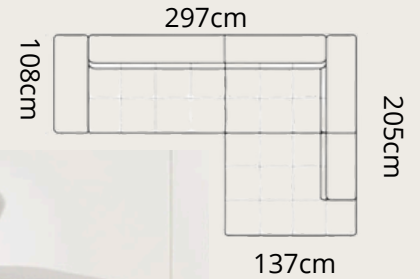

ALVIN L

2370€

pravý roh
CREMONA 04