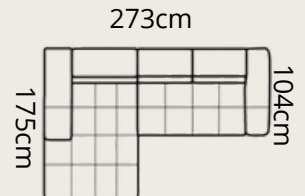

EMPOLI L

2145€

125cm

ľavý roh

CROWN 12

spacia časť:
140 x 220 cm

uložný priestor:
15 x 84 x 113 cm

GIANO S

1825€

ľavý roh

AUSTIN 13

110cm

VOSS L

2100€

spacia časť:
140 x 220 cm

uložný priestor: 15 x 89 x 113 cm

ľavý roh

PALADIUM 10

285cm

125cm