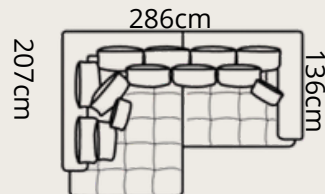

# TIGA ROH

**2199€**

125cm

spacia časť:  
125 x 220 cm

ľavý roh

**RIVIERA 91**