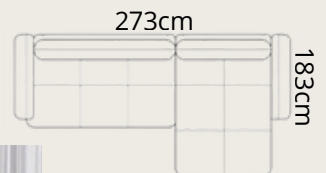

44cm

QUELLE 16

82/68cm

116cm

spacia časť: 232 x 130/152 cm  
uložný priestor: 22 x 62 x 133 cm

**WIND S**

**1629€**

spacia časť: 222 x 127/149 cm  
uložný priestor: 22 x 62 x 123 cm

88/68  
cm

45cm

109cm

120cm

pravý roh

WIBE 34

pravý roh

77/99  
cm