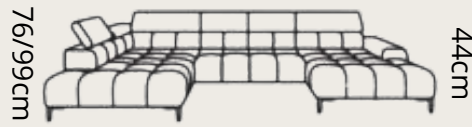

# PLAZA XL

**2759€**

ľavý roh

SALVADOR 13