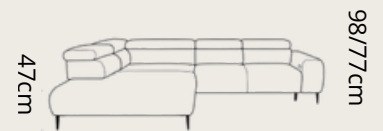

NALDO L 2049€

ľavý roh

ANTHOLOGY 2