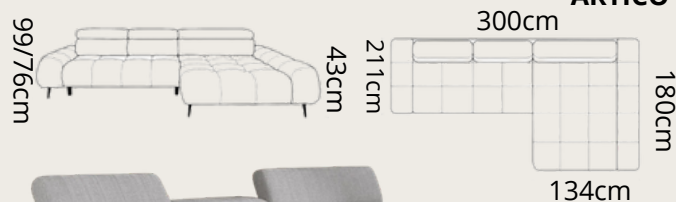

SANTO S 1850€

ARTICO 20

pravý roh