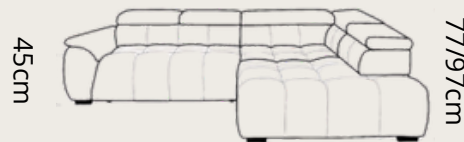

ALVIN L

2370€

pravý roh
CREMONA 04