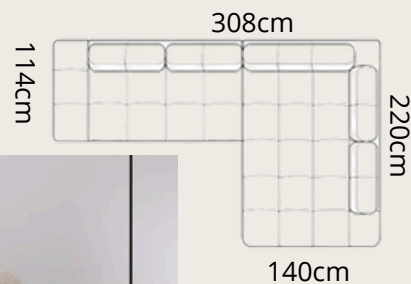

GIOVANNI L

2380€

VINCI 28 ľavý roh

108/88cm