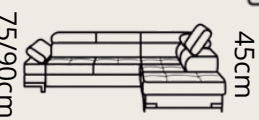

EMPORIO L

1920€