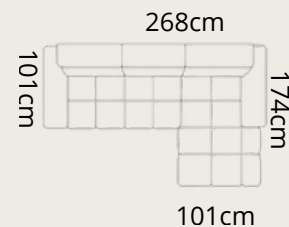

CAMPILLE

2369€

ľavý roh

ROSARIO 451

TIGA ROH

2199€

125cm

spacia časť:
125 x 220 cm

ľavý roh

RIVIERA 91

LUGANO S 1629€

ľavý roh

EDEN 16