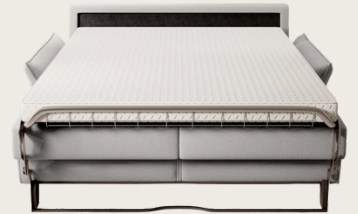

MONZA 120 1380€
140 1430€
160 1499€

spacia část:

A = 120 x 190 cm

B = 140 x 190 cm

C = 160 x 190 cm