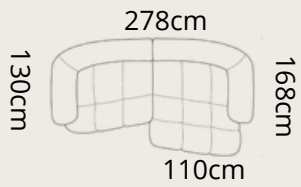

# SOLANO ROH

1460€

pravý roh

SALVADOR 12

83/71cm

spacia časť: 128 x 225 cm  
uložný priestor: 127 x 62 x 15 cm

pravý roh

90/74  
cm