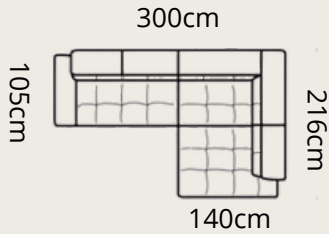

PLAZA XL

2759€

ľavý roh

SALVADOR 13

PLAZA L

2179€

pravý roh

pravý roh

PLAZA S

1739€

PLAZA TAB.XL **377€**

SALVADOR 23

PLAZA **330€**

TAB.
Mini

2

SALVADOR 33