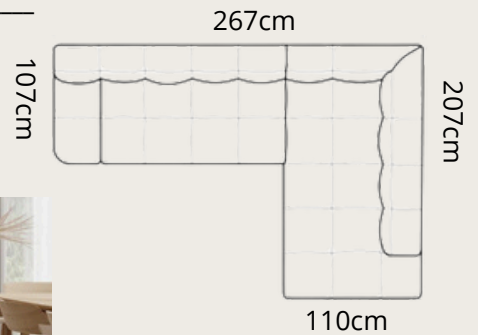

COOCON L

2360€

pravý roh

LUISANO 03

42cm