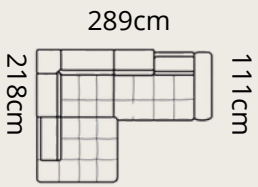

80cm

**1BB**

CENA A 70 426€  
CENA B 80 430€

A=92cm  
B=102cm

**C**

CENA A 70 509€  
CENA B 80 535€

**MODESTO 4**

pravý roh

spacia časť: 125 x 192 cm  
uložný priestor: 197 x 89 x 14 cm

**CURIO 48**

ľavý roh

**MOCCA**  
**1969€**

spacia časť: 122 x 194 cm  
uložný priestor: 212 x 86 x 14 cm

**ROSARIO 451**

ľavý roh

# EMPOLI L

**2145€**

125cm      

ľavý roh

CROWN 12

spacia časť:  
140 x 220 cm

uložný priestor:  
15 x 84 x 113 cm