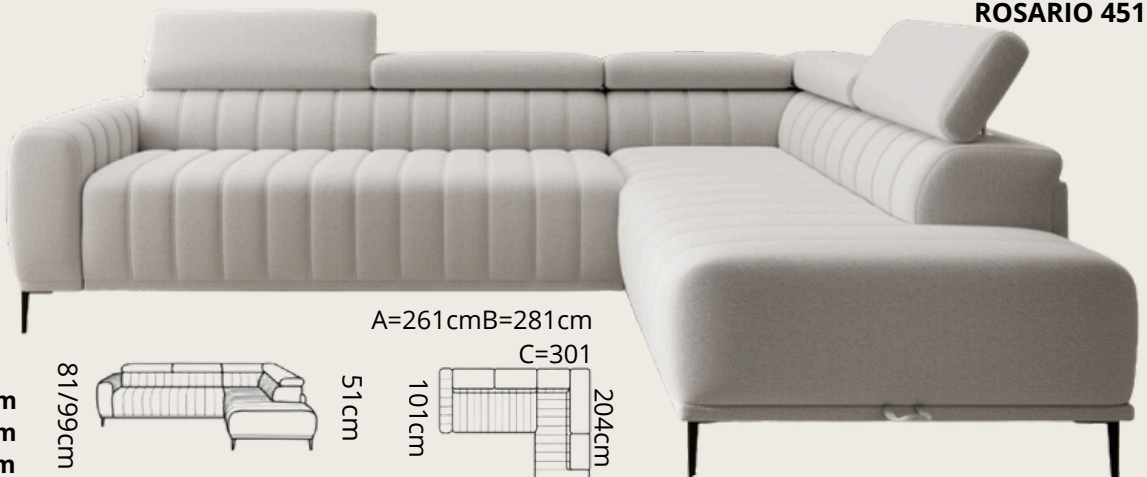

GANDI ROH

120 2660€

140 2730€

160 2790€

ROSARIO 451

pravý roh

A=261cm B=281cm

C=301

spacia časť:

A = 120 x 198 cm

B = 140 x 198 cm

C = 160 x 198 cm

uložný priestor: 85 x 189 x 18 cm

12