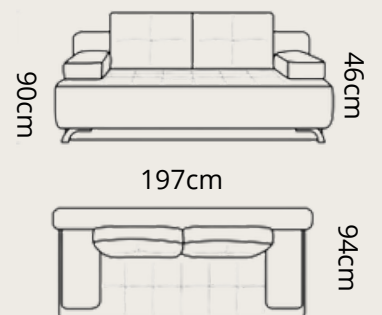

# SWEET SOFA

**RIVERA 96**

**1180€**

spacia časť:  
144 x 200 cm  
uložný priestor:  
177 x 62 x 16 cm

# OSLO

**998€**

**ASMINE 90**

spacia časť: 144 x 196 cm  
uložný priestor:  
185 x 60 x 27 cm