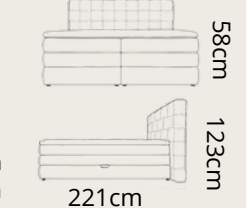

GUSTO

boxspring bez topera, s úložným priestorom, matrac zabudovaný v posteli

140	<u>1480€</u>
160	<u>1520€</u>
180	<u>1580€</u>

A=165cm, B=185cm, C=205cm

spacia časť:
A = 140 x 200 cm
B = 160 x 200 cm
C = 180 x 200 cm

uložný priestor:
A = 196 x 65 x 20 cm
B = 196 x 75 x 20 cm
C = 196 x 85 x 20 cm