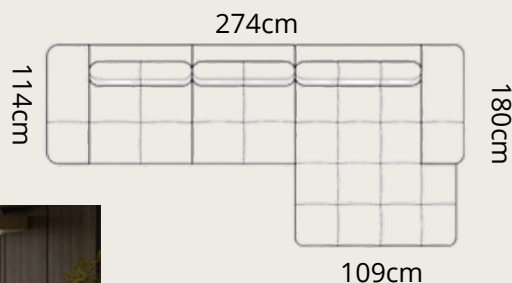

GIOVANNI S

1890€

DETAIL