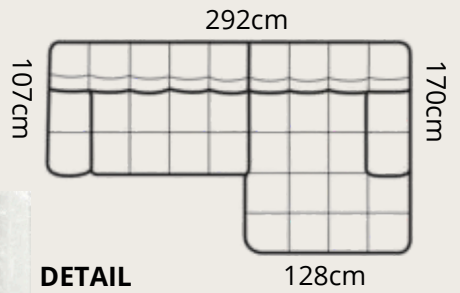

# COCOON S

2110€

pravý roh

LUISANO 03

87cm

DETAIL