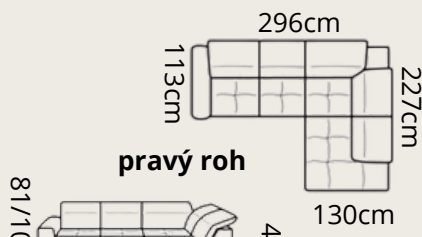

# COLOMBO XL

PALADIUM13 **2780€**

spacia časť: 88 x 296 cm  
uložný priestor: 19 x 96 x 112 cm

# COLOMBO L

**2350€**

PALADIUM 03  
spacia časť: 88 x 216 cm  
postelňa bielizeň: 19 x 96 x 112 cm

PALADIUM 10

pravý roh