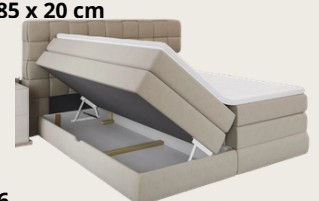

GUSTO

boxspring bez topera, s úložným priestorom, matrac zabudovaný v posteli

140	<u>1480€</u>
160	<u>1520€</u>
180	<u>1580€</u>

A=165cm, B=185cm, C=205cm

spacia časť:
A = 140 x 200 cm
B = 160 x 200 cm
C = 180 x 200 cm

uložný priestor:
A = 196 x 65 x 20 cm
B = 196 x 75 x 20 cm
C = 196 x 85 x 20 cm