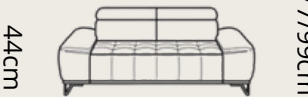

# PALADIO 3+2+tab.

2449€

212cm

77/99cm

125cm

73cm

194cm

77/99cm