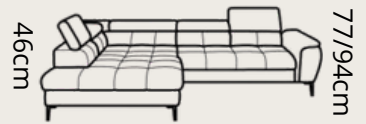

# DENVER L

**2145€**

ľavý roh

CROWN 17

spacia časť:  
140 x 220 cm

uložný priestor:  
15 x 84 x 113 cm