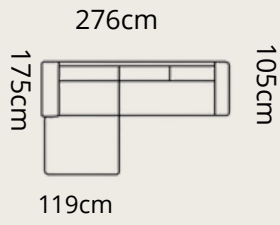

# CAPITOL

**1370€**

ľavý roh

POSO 100

spacia časť:  
134 x 218 cm

uložný priestor:  
128 x 63 x 13 cm