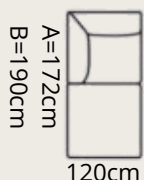

OTM

CENA A 70 759€
CENA B 80 799€