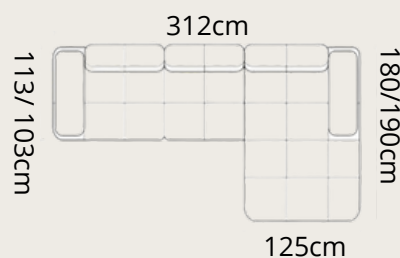

GAMBA S

1920€

pravý roh DRES ME 25