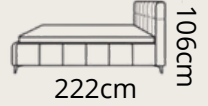

spacia časť:
A = 140 x 200 cm
B = 160 x 200 cm
C = 180 x 200 cm

Nohy 14cm