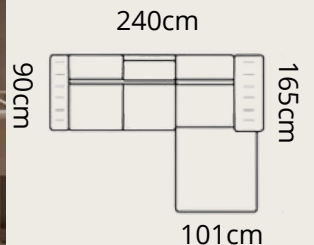

# RAVEN XL

**2130€**

**spacia časť: 125 x 267 cm**  
**uložný priestor: 17 x 84 x 156 + 81 x 25 cm**

AUSTIN 2

# RAVEN L

**1679€**

AUSTIN 18

**pravý roh**

**spacia časť: 125 x 193 cm**  
**uložný priestor: 17 x 84 x 156 + 81 x 25 cm**

**pravý roh**

**spacia časť: 116 x 194 cm**  
**uložný priestor: 11 x 69 x 136 cm**