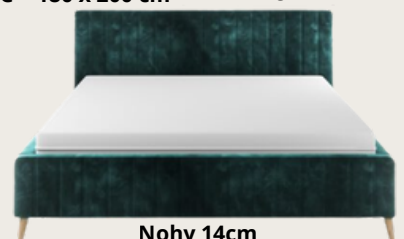

SWING 8

spacia časť:
A = 140 x 200 cm
B = 160 x 200 cm
C = 180 x 200 cm