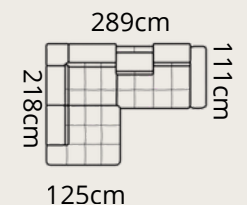

# DENVER L

**2145€**

ľavý roh

CROWN 17

spacia časť:  
140 x 220 cm

uložný priestor:  
15 x 84 x 113 cm

# MOLINA S

**1770€**

ľavý roh

AUSTIN 14

spacia časť:  
125 x 210 cm

uložný priestor:  
180 x 65 x 16 cm