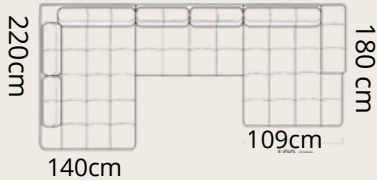

391cm

ľavý roh