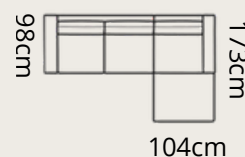

A=263cm
B=303cm
C=283cm