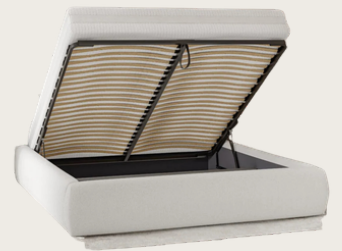

JANE 140 1017€
s úložným priestorom a roštom 160 1053€
180 1090€

A=180cm, B=200cm, C=220cm

spacia časť:
A = 140 x 200 cm
B = 160 x 200 cm
C = 180 x 200 cm

úložný priestor:
A = 21 x 140 x 200 cm
B = 21 x 160 x 200 cm
C = 21 x 180 x 200 cm

NEVER 01 232cm