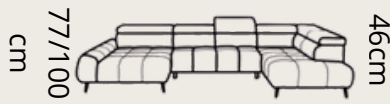

ľavý roh

MAVEL XL

2540€

AURORA 02

MAVEL L

1849€

AURORA 09

MAVEL S

1650€

AURORA 07

PHANTOM

2129€