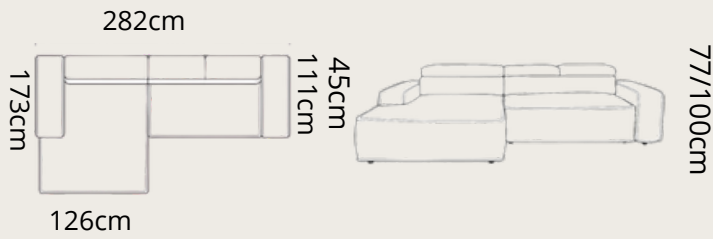

# VOSS L

**2100€**

spacia časť:  
140 x 220 cm

uložný priestor: 15 x 89 x 113 cm

ľavý roh

PALADIUM 10

285cm

125cm