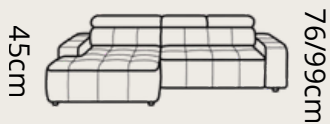

THIAGO S

1870€

ľavý roh

SERENO 682

CHIVAS

2100€

197cm

ľavý roh

ELEMENT 24

BARILLO S 1770€

ľavý roh

PUENTE 80

105cm