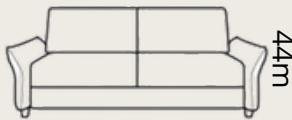

**ONTARIO 60**

A=178cm B=198cm C=218cm

106cm

69/82cm

44cm