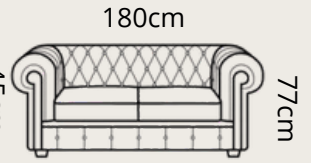

TROJSED: Šírka: 195 cm, Hĺbka: 96 cm, Výška: 95 cm, Spacia plocha: 140x195 cm

DVOJSED: Šírka: 145 cm, Hĺbka: 96 cm, Výška: 95 cm

KRESLO: Šírka: 96 cm, Hĺbka: 96 cm, Výška: 95 cm

PARMA

koža

3 SED ,ROZKLAD 1530€

2 SED 999€

1SED 739€

Masívny drevený rám v rustikálnom štýle

MADRAS A-4

CHESTERFIELD

koža

3 SED 1830€

2 SED 1640€

1 SED 1250€

SENSI kreslo 989€

tab. 305€

LORIS 01

MONOLITH 69

MONOLITH 85

MONOLITH 77

MONOLITH 37

36

POLO 745€