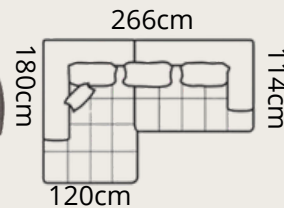

MAGNETIC S

1770€