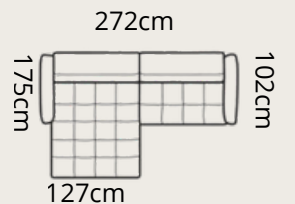

ľavý roh

CAVANI 5