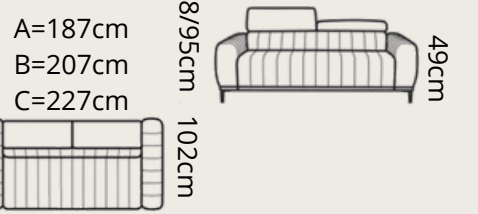

# CAMPILE BIG SOFA

**2360€**

**ONEGA 02**

**spacia část: A = 120 x 198 cm,  
B = 140 x 198 cm, C = 160 x 198 cm**

**GANDI 120 1670€**

**140 1740€**

**160 1790€**

**ONTARIO 16**

**ONTARIO 60**

A=178cm B=198cm C=218cm

106cm

69/82cm

44cm