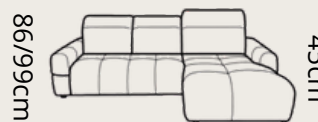

## MATEO S

**2280€**

spacia časť:  
120 x 226 cm

uložný priestor:  
17 x 74 x 165 cm

pravý roh

CROWN 1