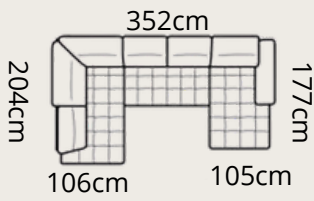

110cm

45cm

78/101 cm

# PANAMA S

**1990€**

CROWN 17  
pravý roh

46cm

76/98cm

290cm

120cm

188cm

130cm

ľavý roh