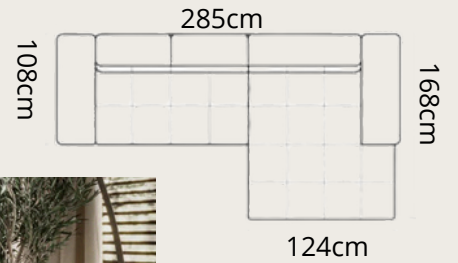

lavý roh
CREMONA 04

ALVIN XL

2790€

ALVIN S

1890€

pravý roh
CREMONA 04

ALVIN L

2370€

pravý roh
CREMONA 04