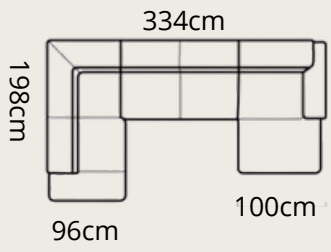

# EMPORIO L

**1920€**

pravý roh

spacia časť: 122 x 190 cm  
uložný priestor: 155 x 87 x 16 cm

3

AUSTIN11