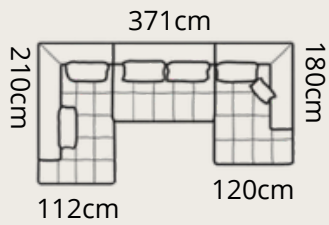

# COLOMBO L

**2350€**

PALADIUM 03  
spacia časť: 88 x 216 cm  
postelňa bielizeň: 19 x 96 x 112 cm

PALADIUM 10

pravý roh

# COLOMBO S

**1890€**

spacia časť: 88 x 220 cm  
postelňa bielizeň: 17 x 71 x 132 cm

# NAVAS L

**1560€**

spacia časť: 115 x 191 cm  
postelňa bielizeň: 13 x 76 x 162 cm

spacia časť:  
109 x 305 cm

ľavý roh