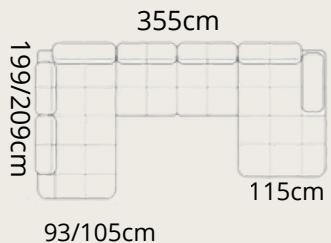

# COOCON L

2360€

pravý roh

LUISANO 03

42cm

PLATÍ PRE VŠETKY

ľavý roh

ETNA 42