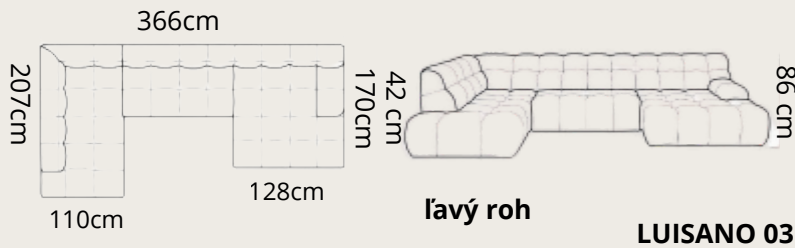

# ILUSIO L

**2180€**

ľavý roh  
**PERFECT  
 HARMONY 39**

**DETAIL**

ľavý roh

LUISANO 03