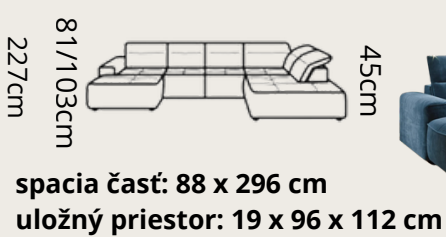

COLOMBO XL

PALADIUM13 **2780€**

spacia časť: 88 x 296 cm
uložný priestor: 19 x 96 x 112 cm