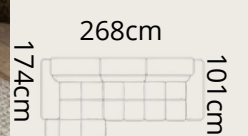

EDEN 16

ľavý roh