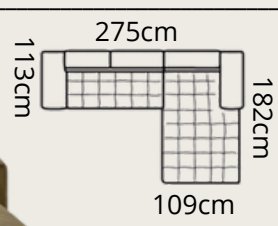

# COLOMBO XL

PALADIUM13 **2780€**

spacia časť: 88 x 296 cm  
uložný priestor: 19 x 96 x 112 cm

# COLOMBO L

**2350€**

PALADIUM 03  
spacia časť: 88 x 216 cm  
postelňa bielizeň: 19 x 96 x 112 cm

PALADIUM 10

pravý roh

# COLOMBO S

**1890€**

spacia časť: 88 x 220 cm  
postelňa bielizeň: 17 x 71 x 132 cm

# NAVAS L

**1560€**

spacia časť: 115 x 191 cm  
postelňa bielizeň: 13 x 76 x 162 cm

spacia časť:  
109 x 305 cm

ľavý roh