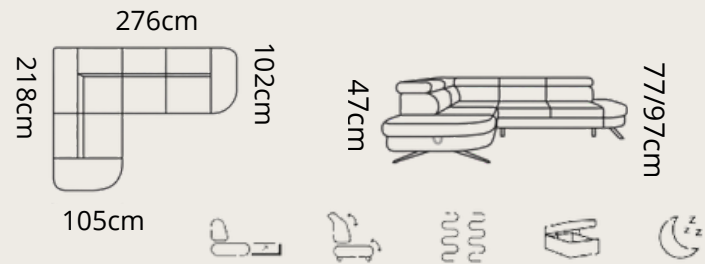

OTIS L
2065€