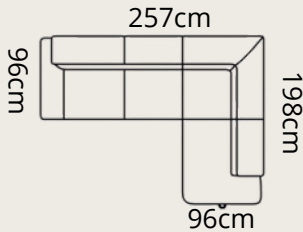

AUSTIN 18

pravý roh