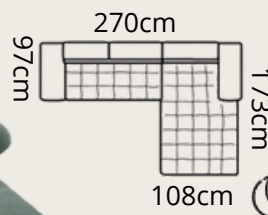

75/95cm

45cm

ľavý roh

SELVA XL

2479€

spacia časť: 122x270 cm
uložný priestor : 212x87x16 cm

SELVA L

1920€

AUSTIN14

pravý roh

spacia časť: 122 x 190 cm
uložný priestor : 212 x 87 x 16 cm

AUSTIN18

45cm

AUSTIN13

pravý roh

45cm

SELVA S

1735€

EMPORIO L

1920€

pravý roh

spacia časť: 122 x 190 cm
uložný priestor: 155 x 87 x 16 cm

3

AUSTIN11