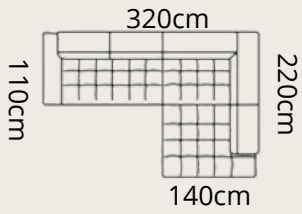

44cm

QUELLE 16

82/68cm

116cm

spacia časť: 232 x 130/152 cm  
uložný priestor: 22 x 62 x 133 cm

**WIND S**

**1629€**

spacia časť: 222 x 127/149 cm  
uložný priestor: 22 x 62 x 123 cm

88/68  
cm

45cm

109cm

120cm

pravý roh

WIBE 34

pravý roh

77/99  
cm

44cm