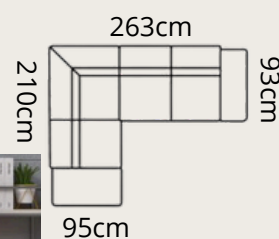

# MOLINA S

**1770€**

ľavý roh

AUSTIN 14

spacia časť:  
125 x 210 cm

uložný priestor:  
180 x 65 x 16 cm

# MOLINA L

**1740€**

ľavý roh

AUSTIN 18

spacia časť:  
125 x 195 cm

uložný priestor  
197 x 83 x 16 cm