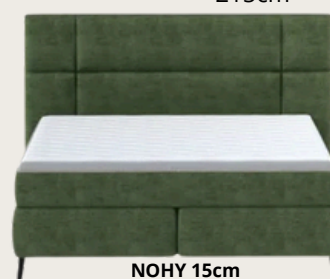

DELUXE 16

215cm