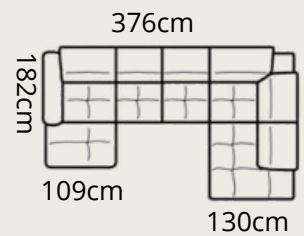

COLOMBO XL

PALADIUM13 **2780€**

spacia časť: 88 x 296 cm
uložný priestor: 19 x 96 x 112 cm