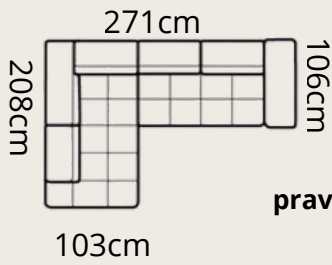

MAVEL L

1849€