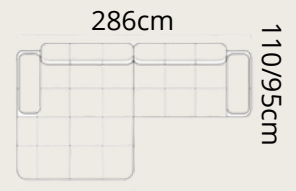

187/172
cm

lavý roh
ETNA 4027