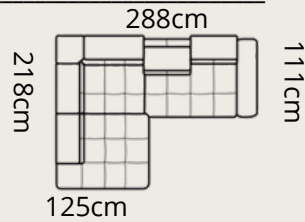

77/100cm

# DENVER L

**2145€**

ľavý roh

CROWN 17

spacia časť:  
140 x 220 cm

uložný priestor:  
15 x 84 x 113 cm