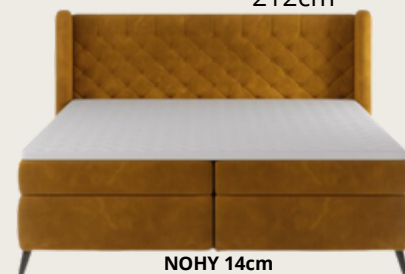

MADISON

boxspring bez	140	<u>1450€</u>
toppera, matrac	160	<u>1520€</u>
zabudovaný v posteli	180	<u>1570€</u>

A=157cm, B=177cm, C=197cm

RIVIERA 41

spacia časť:
A = 140 x 200 cm
B = 160 x 200 cm
C = 180 x 200 cm