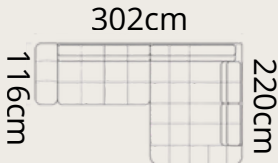

# TOLLO XL

**3669€**

spacia časť: 126 x 324 cm  
uložný priestor: 120 x 85 x 17 cm

pravý roh ANTOLOGY 1

# TOLLO L

**2799€**

spacia časť: 126 x 227 cm  
uložný priestor: 120 x 85 x 17 cm

pravý roh

MONOLITH 77

ROSARIO 472 ľavý roh