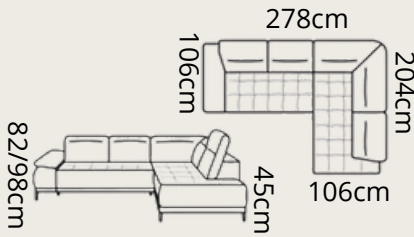

ľavý roh

FOCUS XL

2590€

SALVADOR 11

FOCUS L

pravý roh

1959€

SALVADOR 12

SALVADOR 16

ľavý roh

FOCUS S

1720€

SOLANO ROH

1460€

pravý roh

SALVADOR 12

83/71cm

spacia časť: 128 x 225 cm
uložný priestor: 127 x 62 x 15 cm