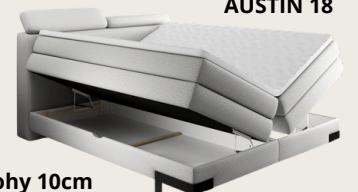

úložný priestor:

A = 194 x 68 x 16 cm
B = 194 x 78 x 16 cm
C = 194 x 88 x 16 cm

Nohy 10cm