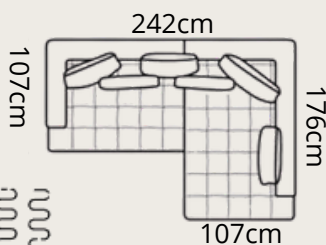

spacia časť:
109 x 305 cm

ľavý roh

MAGNETIC XL

2499€

MAGNETIC L

1830€

pravý roh

spacia časť:
109 x 198 cm

ANTHOLOGY 1

APHRODITE 12

APHRODITE 07

ľavý roh

MAGNETIC S

1770€

GIOTTO

ANTHOLOGY 1

1720€

pravý roh