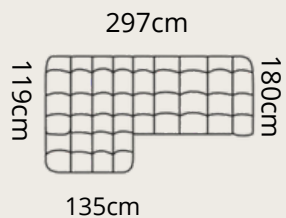

CAMPILLE

2369€

ľavý roh

ROSARIO 451

TIGA ROH

2199€

125cm

spacia časť:
125 x 220 cm

ľavý roh

RIVIERA 91

LUGANO S 1629€

ľavý roh

EDEN 16