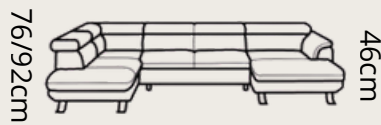

# EMPORIO L

**1920€**

pravý roh

spacia časť: 122 x 190 cm  
uložný priestor: 155 x 87 x 16 cm

3

AUSTIN11

# RAVEN XL

**2130€**

**spacia časť: 125 x 267 cm**  
**uložný priestor: 17 x 84 x 156 + 81 x 25 cm**

AUSTIN 2