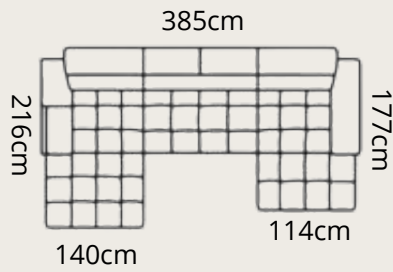

# PLAZA XL

**2759€**

ľavý roh

SALVADOR 13