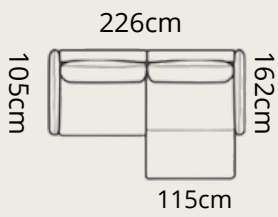

ARTICO 20

**SANTO S** 1850€

ARTICO 20

pravý roh

**ENZO S**

2250€

spacia časť: 120 x 228 cm  
uložný priestor: 20 x 74 x 127 cm

pravý roh