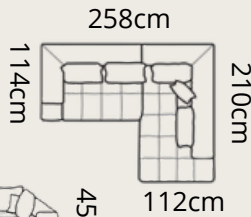

MAGNETIC L

1830€