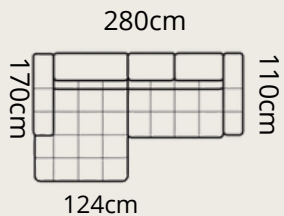

THIAGO S

1870€

ľavý roh

SERENO 682

CHIVAS

2100€

197cm

ľavý roh

ELEMENT 24

BARILLO S 1770€

ľavý roh

PUENTE 80

105cm