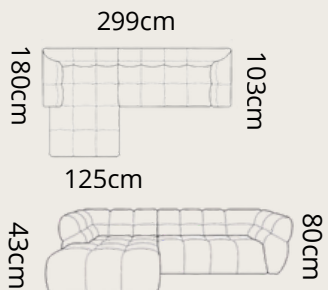

# TOLLO XL

**3669€**

spacia časť: 126 x 324 cm  
uložný priestor: 120 x 85 x 17 cm

pravý roh ANTOLOGY 1