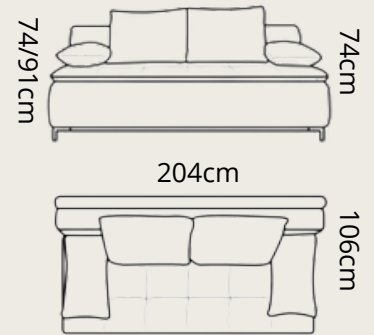

# SWEET SOFA

**RIVERA 96**

**1180€**

spacia časť:  
144 x 200 cm  
uložný priestor:  
177 x 62 x 16 cm