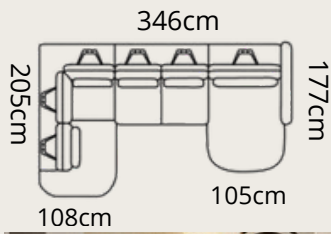

ILUSIO XL

2999€

DETAIL

ILUSIO S

1870€

ľavý roh
**PERFECT
HARMONY 56**

DETAIL

ILUSIO L

2180€

ľavý roh
**PERFECT
HARMONY 39**

DETAIL