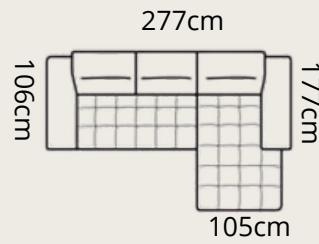

FOCUS S

1720€