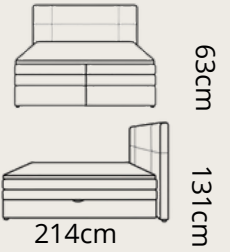

## PALACE

boxspring bez toppera, s úložným priestorom, matrac zabudovaný v posteli A=169cm , B=189cm , C=209cm

140	<u>1420€</u>
160	<u>1460€</u>
180	<u>1520€</u>

spacia časť:

A = 140 x 200 cm

B = 160 x 200 cm

C = 180 x 200 cm

uložný priestor:

A = 196 x 65 x 27 cm

B = 196 x 75 x 27 cm

C = 196 x 85 x 27 cm

AUSTIN 02

## NOBU

s matracom

140	<u>1530€</u>
160	<u>1590€</u>
180	<u>1660€</u>

A=155cm , B=175cm , C=195cm

spacia časť:

A = 140 x 200 cm

B = 160 x 200 cm

C = 180 x 200 cm