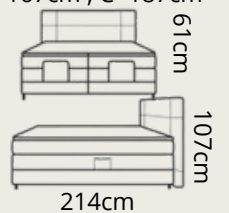

REY 140 1920€
boxspring 160 1960€
bez topera, 180 1999€
elektrická
regulácia, s
matracom

A=147cm, B=167cm, C=187cm

spacia časť:
A = 140 x 200 cm
B = 160 x 200 cm
C = 180 x 200 cm

SORELA 03