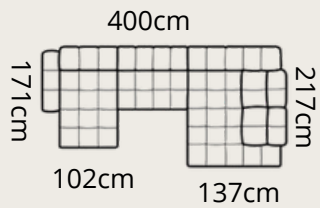

TOLLO XL

3669€

spacia časť: 126 x 324 cm
uložný priestor: 120 x 85 x 17 cm

pravý roh ANTOLOGY 1