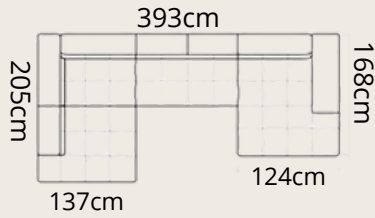

## LUGANO **1630€**

spacia časť: 213 x 130 cm  
uložný priestor: 15 x 70 x 137 cm

EDEN 16

ľavý roh

24

lavý roh  
CREMONA 04