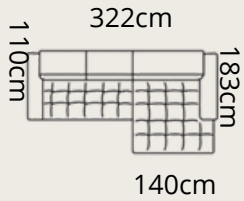

PALADIO S

1930€