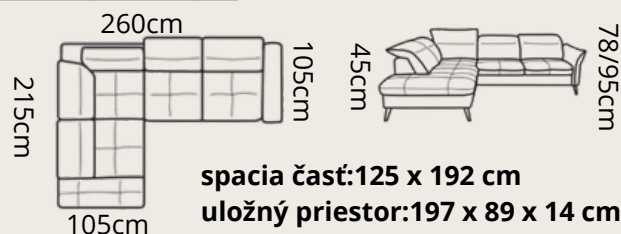

80cm

**1BB**

CENA A 70 426€  
CENA B 80 430€

A=92cm  
B=102cm

**C**

CENA A 70 509€  
CENA B 80 535€

**MODESTO 4**

pravý roh

116cm

**FIORE** 1495€

**OTIS L**  
**2065€**

ľavý roh

**AURORA 15**

spacia časť:  
131 x 207 cm

uložný priestor:  
13 x 91 x 171 cm

**APULLA**  
**2035€**