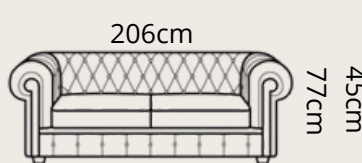

SENSI kreslo 989€

tab. 305€

LORIS 01

MONOLITH 69

MONOLITH 85