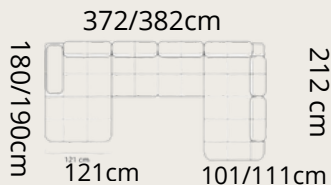

GAMBA XL

2600€