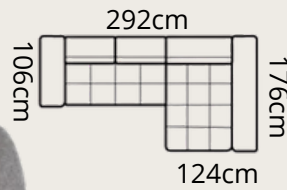

MAVEL S

1650€