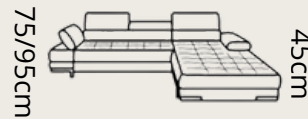

75/95cm

45cm

ľavý roh

SELVA XL

2479€

spacia časť: 122x270 cm
uložný priestor : 212x87x16 cm

SELVA L

1920€

AUSTIN14

pravý roh

spacia časť: 122 x 190 cm
uložný priestor : 212 x 87 x 16 cm

AUSTIN18

45cm

AUSTIN13

pravý roh

45cm

SELVA S

1735€

EMPORIO L

1920€

pravý roh

spacia časť: 122 x 190 cm
uložný priestor: 155 x 87 x 16 cm

3

AUSTIN11