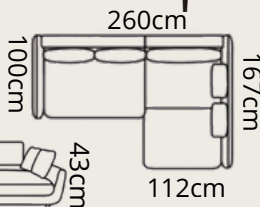

# SOLANO ROH

1460€

pravý roh

SALVADOR 12

83/71cm

spacia časť: 128 x 225 cm  
uložný priestor: 127 x 62 x 15 cm

pravý roh

90/74  
cm