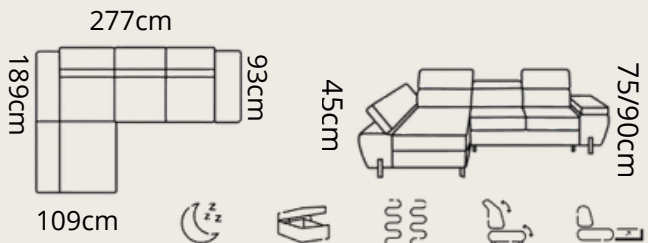

# DENVER L

**2145€**

ľavý roh

CROWN 17

spacia časť:  
140 x 220 cm

uložný priestor:  
15 x 84 x 113 cm

# MOLINA S

**1770€**

ľavý roh

AUSTIN 14

spacia časť:  
125 x 210 cm

uložný priestor:  
180 x 65 x 16 cm