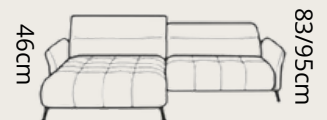

ľavý roh

CAVANI 5