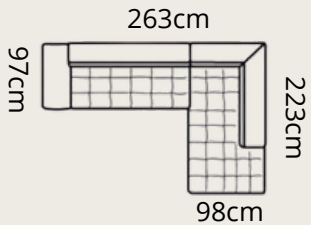

# PLAZA **330€**

TAB.  
Mini

2

SALVADOR 33

75/95cm

45cm

ľavý roh

# SELVA XL

**2479€**

spacia časť: 122x270 cm  
uložný priestor : 212x87x16 cm

# SELVA L

**1920€**

AUSTIN14

pravý roh

spacia časť: 122 x 190 cm  
uložný priestor : 212 x 87 x 16 cm

AUSTIN18

45cm

AUSTIN13