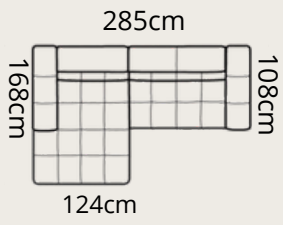

BUL S
1779€

ľavý roh

AUSTIN 19

GREMIO
2049€

45cm

ľavý roh

CANYON 96

NALDO L 2049€

ľavý roh

ANTHOLOGY 2