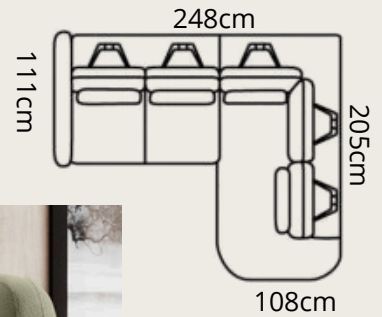

ILUSIO L

2180€

ľavý roh
**PERFECT
HARMONY 39**