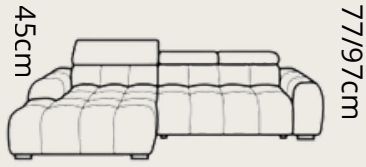

BUL S
1779€

ľavý roh

AUSTIN 19

GREMIO
2049€

45cm

ľavý roh

CANYON 96

NALDO L 2049€

ľavý roh

ANTHOLOGY 2