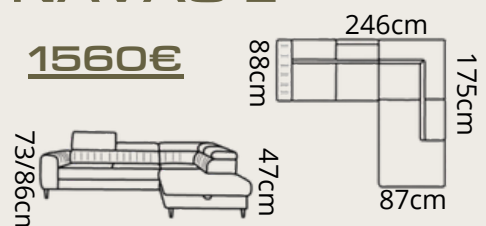

# COLOMBO L

**2350€**

PALADIUM 03  
spacia časť: 88 x 216 cm  
postelňa bielizeň: 19 x 96 x 112 cm

PALADIUM 10

pravý roh

# COLOMBO S

**1890€**

spacia časť: 88 x 220 cm  
postelňa bielizeň: 17 x 71 x 132 cm

# NAVAS L

**1560€**

spacia časť: 115 x 191 cm  
postelňa bielizeň: 13 x 76 x 162 cm

spacia časť:  
109 x 305 cm

ľavý roh