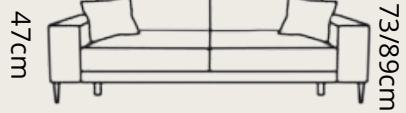

# CAPITOL

**1370€**

ľavý roh

POSO 100

spacia časť:  
134 x 218 cm

uložný priestor:  
128 x 63 x 13 cm

## CAPITOL SOFA

**1149€**

spacia časť:  
134 x 194 cm

uložný priestor: POSO 01  
191 x 63 x 13 cm