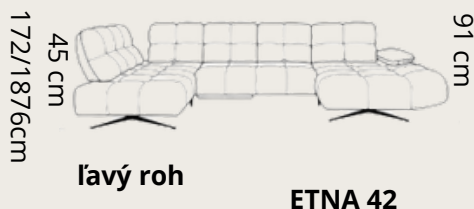

# COOCON L

2360€

pravý roh

LUISANO 03

42cm

PLATÍ PRE VŠETKY

ľavý roh

ETNA 42