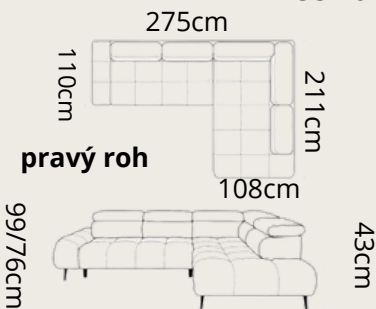

SANTO L

2080€

ARTICO 20