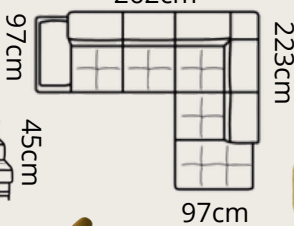

EMPORIO L

1920€