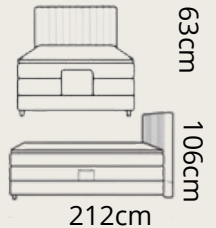

DIXON

boxspring s topperom, elektrická regulácia, matrac zabudovaný v posteli	90	<u>1140€</u>
	100	<u>1180€</u>
	120	<u>1250€</u>
	140	<u>1870€</u>
	160	<u>1920€</u>
	180	<u>1980€</u>

A=97cm, B=107cm, C=127cm

spacia časť:

A = 90 x 200 cm
B = 100 x 200 cm
C = 120 x 200 cm
D = 140 x 200 cm
E = 160 x 200 cm
F = 180 x 200 cm

ALTRO 03

NOHY 8cm