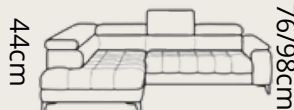

CHIVAS

2100€