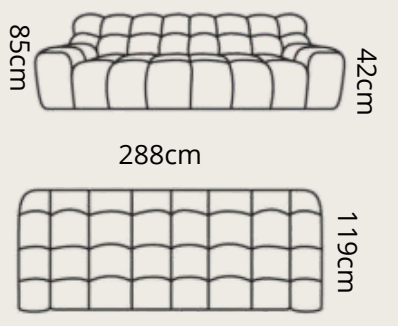

TIGA BIG SOFA

1999€

RIVIERA 16

**spacia část:
125 x 220 cm**

CAMPILE BIG SOFA

2360€

ONEGA 02

**spacia část: A = 120 x 198 cm,
B = 140 x 198 cm, C = 160 x 198 cm**

GANDI 120 1670€

140 1740€

160 1790€

ONTARIO 16

ONTARIO 60