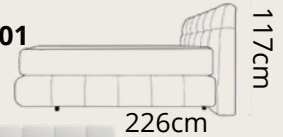

APHRODITE 01

MINOLA

boxspring bez toppera, s úložným priestorom, matrac zabudovaný v posteli A=159cm , B=179cm , C=199cm

140	<u>1399€</u>
160	<u>1450€</u>
180	<u>1530€</u>

spacia časť:

A = 140 x 200 cm

B = 160 x 200 cm

C = 180 x 200 cm