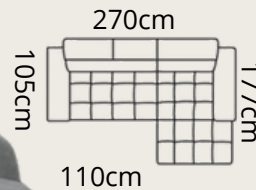

PLAZA S

1739€