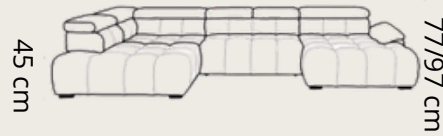

## LUGANO **1630€**

spacia časť: 213 x 130 cm  
uložný priestor: 15 x 70 x 137 cm

EDEN 16

ľavý roh

24

lavý roh  
CREMONA 04