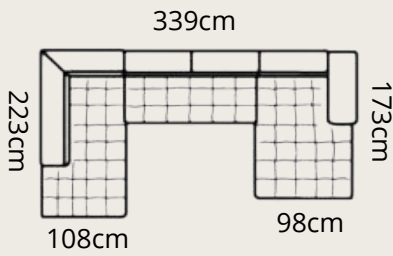

# PLAZA TAB.XL **377€**

SALVADOR 23

# PLAZA **330€**

TAB.  
Mini

2

SALVADOR 33

75/95cm

45cm

ľavý roh