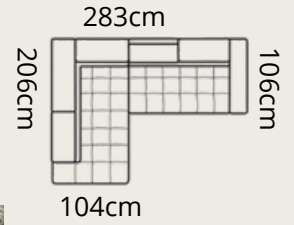

# LUGANO S 1629€

ľavý roh

**EDEN 16**

**BUL S**  
**1779€**

ľavý roh

**AUSTIN 19**

**GREMIO**  
**2049€**

45cm