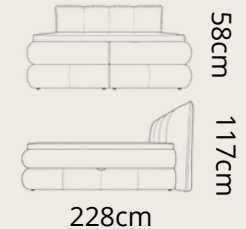

## ALBERTO

boxspring bez topera, s úložným priestorom, matrac zabudovaný v posteli

140	<u>1390€</u>
160	<u>1420€</u>
180	<u>1460€</u>

A=172cm, B=192cm, C=212cm

spacia časť:  
 A = 140 x 200 cm  
 B = 160 x 200 cm  
 C = 180 x 200 cm

uložný priestor:  
 A = 196 x 65 x 27 cm  
 B = 196 x 75 x 27 cm  
 C = 196 x 85 x 27 cm

VIBE 97