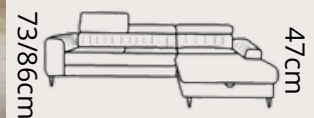

# RAVEN L

**1679€**

AUSTIN 18

**pravý roh**

**spacia časť: 125 x 193 cm**  
**uložný priestor: 17 x 84 x 156 + 81 x 25 cm**

**pravý roh**

**spacia časť: 116 x 194 cm**  
**uložný priestor: 11 x 69 x 136 cm**