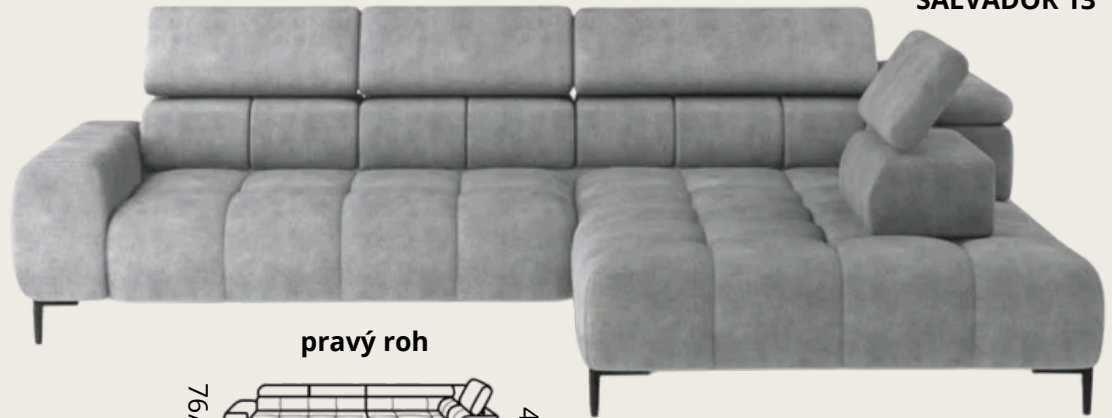

PLAZA XL

2759€

ľavý roh

SALVADOR 13

PLAZA L

2179€

pravý roh

pravý roh

PLAZA S

1739€

PLAZA TAB.XL **377€**

SALVADOR 23

PLAZA **330€**

TAB.
Mini

2

SALVADOR 33