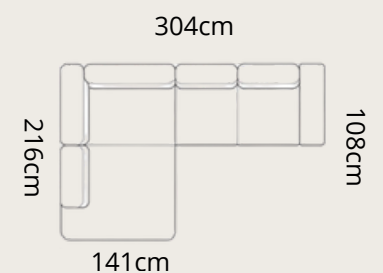

NALDO L 2049€

ľavý roh

ANTHOLOGY 2