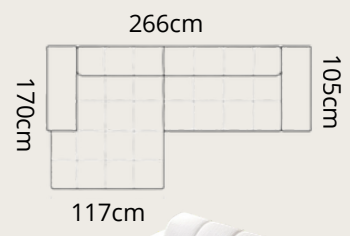

# CAPITOL

**1370€**

ľavý roh

POSO 100

spacia časť:  
134 x 218 cm

uložný priestor:  
128 x 63 x 13 cm