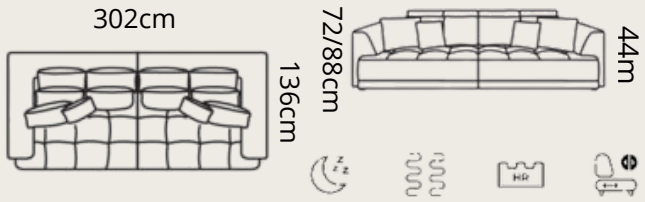

# OSLO

**998€**

**ASMINE 90**

spacia časť: 144 x 196 cm  
uložný priestor:  
185 x 60 x 27 cm