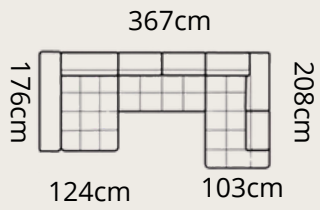

ľavý roh

MAVEL XL

2540€

AURORA 02

MAVEL L

1849€

AURORA 09

MAVEL S

1650€

AURORA 07

PHANTOM

2129€