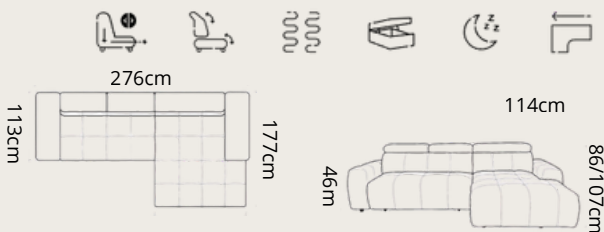

ARTICO 20

**SANTO S** 1850€

ARTICO 20

pravý roh

**ENZO S**

2250€

spacia časť: 120 x 228 cm  
uložný priestor: 20 x 74 x 127 cm

pravý roh