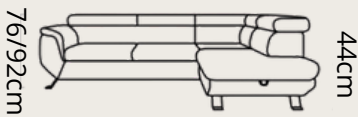

# RAVEN XL

**2130€**

**spacia časť: 125 x 267 cm**  
**uložný priestor: 17 x 84 x 156 + 81 x 25 cm**

AUSTIN 2

# RAVEN L

**1679€**

AUSTIN 18

**pravý roh**

**spacia časť: 125 x 193 cm**  
**uložný priestor: 17 x 84 x 156 + 81 x 25 cm**

**pravý roh**

**spacia časť: 116 x 194 cm**  
**uložný priestor: 11 x 69 x 136 cm**